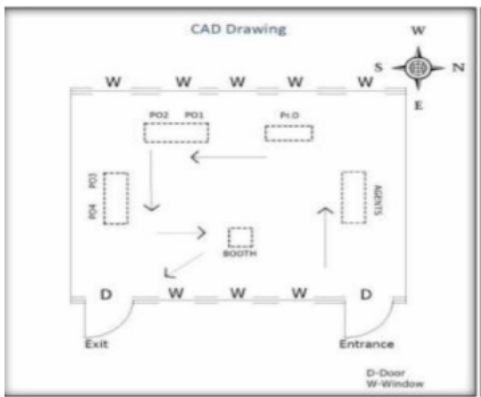

Google Map View

Polling Station Building Front View

Polling Station Front View

Cad View

Key MAP View

1 பெயர் : ஜீவா - கணவர் பெயர்: ரகு - வீட்டு எண் : 1 வயது : 32 பாலினம் : பெண் Photo is available	UXH0835678	2 பெயர் : சுபா - தந்தையின் பெயர்: சவுந்தராஜ் - வீட்டு எண் : 1-56 வயது : 33 பாலினம் : பெண் Photo is available	UXH0748251	3 பெயர் : ருபா - தந்தையின் பெயர்: செளந்தராஜன் - வீட்டு எண் : 1-56 வயது : 29 பாலினம் : பெண் Photo is available	UXH1120039
4 பெயர் : ஆகிலா - தந்தையின் பெயர்: செளந்தரராசு - வீட்டு எண் : 1-56 வயது : 27 பாலினம் : பெண் Photo is available	UXH1139450	5 பெயர் : ரூபினி கணவர் பெயர்: அருண்குமார் வீட்டு எண் : 1/254 வயது : 28 பாலினம் : பெண் Photo is available	UXH2400471	6 பெயர் : ராஜேஸ்வரி - தந்தையின் பெயர்: கணபதி - வீட்டு எண் : 2-9-1 வயது : 32 பாலினம் : பெண் Photo is available	UXH0651836
7 பெயர் : மணிகண்டன் - தந்தையின் பெயர்: கணபதி - வீட்டு எண் : 2-18 வயது : 28 பாலினம் : ஆண் Photo is available	UXH1119973	8 பெயர் : சுகித்ரா - கணவர் பெயர்: காமராஜ் - வீட்டு எண் : 2-22B வயது : 50 பாலினம் : பெண் Photo is available	UXH0651786	9 பெயர் : தமிழரசி - கணவர் பெயர்: ஞானசேகரன் - வீட்டு எண் : 2-48-9 வயது : 35 பாலினம் : பெண் Photo is available	UXH0337303
10 பெயர் : திவ்யா கணவர் பெயர்: ரமேஷ் வீட்டு எண் : 2/66ஏ வயது : 30 பாலினம் : பெண் Photo is available	UXH2647931	11 பெயர் : விவேக் - தந்தையின் பெயர்: இராஜாங்கம் - வீட்டு எண் : 2/94 வயது : 34 பாலினம் : ஆண் Photo is available	UXH0385427	12 பெயர் : சேதுமாதவன் தந்தையின் பெயர்: அம்பிகாபதி வீட்டு எண் : 2-98 வயது : 23 பாலினம் : ஆண் Photo is available	UXH2381994
13 பெயர் : பரமேஸ்வரி - தந்தையின் பெயர்: இளங்கோவன் - வீட்டு எண் : 2/136 வயது : 27 பாலினம் : பெண் Photo is available	UXH1175272	14 பெயர் : மல்லிகாதேவி கணவர் பெயர்: தமிழ்மணி வீட்டு எண் : 2/137 வயது : 27 பாலினம் : பெண் Photo is available	UXH2500262	15 பெயர் : செல்வி - கணவர் பெயர்: முருகன் - வீட்டு எண் : 2-138 வயது : 39 பாலினம் : பெண் Photo is available	UXH0483651
16 பெயர் : மஞ்சளா தந்தையின் பெயர்: முருகையன் வீட்டு எண் : 2/138 வயது : 36 பாலினம் : பெண் Photo is available	UXH2666808	17 பெயர் : இலக்கியா - கணவர் பெயர்: சுதாகர் - வீட்டு எண் : 2-141 வயது : 36 பாலினம் : பெண் Photo is available	UXH0835702	18 பெயர் : செந்தில்குமார் - தந்தையின் பெயர்: வசந்தி - வீட்டு எண் : 2-142 வயது : 43 பாலினம் : ஆண் Photo is available	UXH0835694
19 பெயர் : ரமேஷ் - தந்தையின் பெயர்: நடேசன் - வீட்டு எண் : 2-147 வயது : 40 பாலினம் : ஆண் Photo is available	UXH0483669	20 பெயர் : முகா தந்தையின் பெயர்: ராஜா வீட்டு எண் : 2/152 வயது : 26 பாலினம் : பெண் Photo is available	UXH2639615	21 பெயர் : சங்கீதா கணவர் பெயர்: மூவேந்தன் வீட்டு எண் : 2/152ஏ வயது : 37 பாலினம் : பெண் Photo is available	UXH2415529
22 பெயர் : திவாகர் தந்தையின் பெயர்: ராஜப்பன் வீட்டு எண் : 2/154 வயது : 28 பாலினம் : ஆண் Photo is available	UXH1379353	23 பெயர் : விக்னேஷ் - தந்தையின் பெயர்: மூர்த்தி - வீட்டு எண் : 2-157 வயது : 28 பாலினம் : ஆண் Photo is available	UXH1139526	24 பெயர் : சரத்குமார் தந்தையின் பெயர்: பன்னீர்செல்வம் வீட்டு எண் : 2/161 வயது : 32 பாலினம் : ஆண் Photo is available	UXH1304252
25 பெயர் : அரவிந்தன் - தந்தையின் பெயர்: கருணாநிதி - வீட்டு எண் : 2-162 வயது : 29 பாலினம் : ஆண் Photo is available	UXH1119916	26 பெயர் : சரத்குமார் தந்தையின் பெயர்: பன்னீர்செல்வம் வீட்டு எண் : 2/163ஏ வயது : 27 பாலினம் : ஆண் Photo is available	UXH2649523	27 பெயர் : தினேஷ்குமார் தந்தையின் பெயர்: பன்னீர்செல்வம் வீட்டு எண் : 2-163ஏ வயது : 24 பாலினம் : ஆண் Photo is available	UXH2380731
28 பெயர் : ரகு - தந்தையின் பெயர்: ராஜேந்திரன் - வீட்டு எண் : 2-166 வயது : 32 பாலினம் : ஆண் Photo is available	UXH0651976	29 பெயர் : ரமணி - தந்தையின் பெயர்: ராஜேந்திரன் - வீட்டு எண் : 2-166 வயது : 30 பாலினம் : ஆண் Photo is available	UXH0748236	30 பெயர் : அஜித் - தந்தையின் பெயர்: ராஜேந்திரன் - வீட்டு எண் : 2-166 வயது : 29 பாலினம் : ஆண் Photo is available	UXH1119908