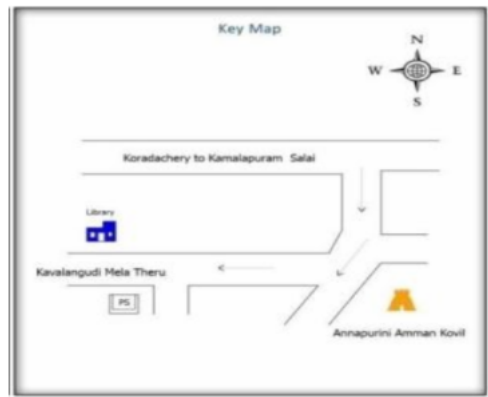

Google Map View

Polling Station Building Front View

Polling Station Front View

Cad View

Key MAP View

1 பெயர் : ஜீவா - கணவர் பெயர்: ரகு - வீட்டு எண் : 1 வயது : 32 பாலினம் : பெண் Photo is available	UXH0835678	2 பெயர் : சுபா - தந்தையின் பெயர்: சவுந்தராஜ் - வீட்டு எண் : 1-56 வயது : 33 பாலினம் : பெண் Photo is available	UXH0748251	3 பெயர் : ருபா - தந்தையின் பெயர்: செளந்தராஜன் - வீட்டு எண் : 1-56 வயது : 29 பாலினம் : பெண் Photo is available	UXH1120039
4 பெயர் : ஆகிலா - தந்தையின் பெயர்: செளந்தரராசு - வீட்டு எண் : 1-56 வயது : 27 பாலினம் : பெண் Photo is available	UXH1139450	5 பெயர் : ரூபினி கணவர் பெயர்: அருண்குமார் வீட்டு எண் : 1/254 வயது : 28 பாலினம் : பெண் Photo is available	UXH2400471	6 பெயர் : ராஜேஸ்வரி - தந்தையின் பெயர்: கணபதி - வீட்டு எண் : 2-9-1 வயது : 32 பாலினம் : பெண் Photo is available	UXH0651836
7 பெயர் : மணிகண்டன் - தந்தையின் பெயர்: கணபதி - வீட்டு எண் : 2-18 வயது : 28 பாலினம் : ஆண் Photo is available	UXH1119973	8 பெயர் : சுகித்ரா - கணவர் பெயர்: காமராஜ் - வீட்டு எண் : 2-22B வயது : 50 பாலினம் : பெண் Photo is available	UXH0651786	9 பெயர் : தமிழரசி - கணவர் பெயர்: ஞானசேகரன் - வீட்டு எண் : 2-48-9 வயது : 35 பாலினம் : பெண் Photo is available	UXH0337303
10 பெயர் : திவ்யா கணவர் பெயர்: ரமேஷ் வீட்டு எண் : 2/66ஏ வயது : 30 பாலினம் : பெண் Photo is available	UXH2647931	11 பெயர் : விவேக் - தந்தையின் பெயர்: இராஜாங்கம் - வீட்டு எண் : 2/94 வயது : 34 பாலினம் : ஆண் Photo is available	UXH0385427	12 பெயர் : சேதுமாதவன் தந்தையின் பெயர்: அம்பிகாபதி வீட்டு எண் : 2-98 வயது : 23 பாலினம் : ஆண் Photo is available	UXH2381994
13 பெயர் : பரமேஸ்வரி - தந்தையின் பெயர்: இளங்கோவன் - வீட்டு எண் : 2/136 வயது : 27 பாலினம் : பெண் Photo is available	UXH1175272	14 பெயர் : மல்லிகாதேவி கணவர் பெயர்: தமிழ்மணி வீட்டு எண் : 2/137 வயது : 27 பாலினம் : பெண் Photo is available	UXH2500262	15 பெயர் : செல்வி - கணவர் பெயர்: முருகன் - வீட்டு எண் : 2-138 வயது : 39 பாலினம் : பெண் Photo is available	UXH0483651
16 பெயர் : மஞ்சளா தந்தையின் பெயர்: முருகையன் வீட்டு எண் : 2/138 வயது : 36 பாலினம் : பெண் Photo is available	UXH2666808	17 பெயர் : இலக்கியா - கணவர் பெயர்: சுதாகர் - வீட்டு எண் : 2-141 வயது : 36 பாலினம் : பெண் Photo is available	UXH0835702	18 பெயர் : செந்தில்குமார் - தந்தையின் பெயர்: வசந்தி - வீட்டு எண் : 2-142 வயது : 43 பாலினம் : ஆண் Photo is available	UXH0835694
19 பெயர் : ரமேஷ் - தந்தையின் பெயர்: நடேசன் - வீட்டு எண் : 2-147 வயது : 40 பாலினம் : ஆண் Photo is available	UXH0483669	20 பெயர் : முகா தந்தையின் பெயர்: ராஜா வீட்டு எண் : 2/152 வயது : 26 பாலினம் : பெண் Photo is available	UXH2639615	21 பெயர் : சங்கீதா கணவர் பெயர்: மூவேந்தன் வீட்டு எண் : 2/152ஏ வயது : 37 பாலினம் : பெண் Photo is available	UXH2415529
22 பெயர் : திவாகர் தந்தையின் பெயர்: ராஜப்பன் வீட்டு எண் : 2/154 வயது : 28 பாலினம் : ஆண் Photo is available	UXH1379353	23 பெயர் : விக்னேஷ் - தந்தையின் பெயர்: மூர்த்தி - வீட்டு எண் : 2-157 வயது : 28 பாலினம் : ஆண் Photo is available	UXH1139526	24 பெயர் : சரத்குமார் தந்தையின் பெயர்: பன்னீர்செல்வம் வீட்டு எண் : 2/161 வயது : 32 பாலினம் : ஆண் Photo is available	UXH1304252
25 பெயர் : அரவிந்தன் - தந்தையின் பெயர்: கருணாநிதி - வீட்டு எண் : 2-162 வயது : 29 பாலினம் : ஆண் Photo is available	UXH1119916	26 பெயர் : சரத்குமார் தந்தையின் பெயர்: பன்னீர்செல்வம் வீட்டு எண் : 2/163ஏ வயது : 27 பாலினம் : ஆண் Photo is available	UXH2649523	27 பெயர் : தினேஷ்குமார் தந்தையின் பெயர்: பன்னீர்செல்வம் வீட்டு எண் : 2-163ஏ வயது : 24 பாலினம் : ஆண் Photo is available	UXH2380731
28 பெயர் : ரகு - தந்தையின் பெயர்: ராஜேந்திரன் - வீட்டு எண் : 2-166 வயது : 32 பாலினம் : ஆண் Photo is available	UXH0651976	29 பெயர் : ரமணி - தந்தையின் பெயர்: ராஜேந்திரன் - வீட்டு எண் : 2-166 வயது : 30 பாலினம் : ஆண் Photo is available	UXH0748236	30 பெயர் : அஜித் - தந்தையின் பெயர்: ராஜேந்திரன் - வீட்டு எண் : 2-166 வயது : 29 பாலினம் : ஆண் Photo is available	UXH1119908