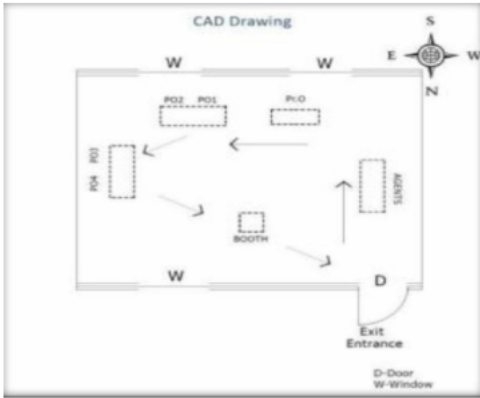

Google Map View

Polling Station Building Front View

Polling Station Front View

Cad View

Key MAP View

சட்டமன்றத் தொகுதியின் எண் மற்றும் பெயர் : 168-திருவாரூர்
பிரிவு எண் மற்றும் பெயர் 1-வகண்கொடுத்த வணிகம் (வ,கி) மற்றும் (ஊ), வீரன் பட்டக்குளத்தெரு