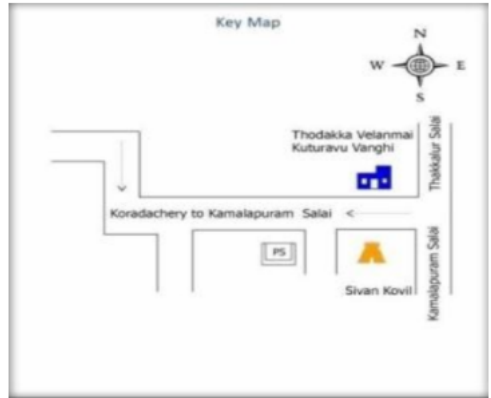

Google Map View

Polling Station Building Front View

Polling Station Front View

Cad View

Key MAP View

சட்டமன்றத் தொகுதியின் எண் மற்றும் பெயர் : 168-திருவாரூர்
பிரிவு எண் மற்றும் பெயர் 1-வகண்கொடுத்த வணிகம் (வ,கி) மற்றும் (ஊ), வீரன் பட்டக்குளத்தெரு