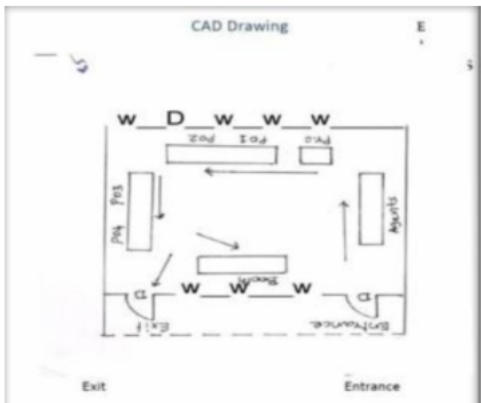

வாக்காளர் பதிவு அலுவலரின்
கையொப்பம்

Nazri Naksha

Google Map View

Polling Station Building Front View

Polling Station Front View

Cad View

Key MAP View

1 பெயர் : இந்திராணி - கணவர் பெயர்: ராசுவண்ணியர் - வீட்டு எண் : 1 வயது : 74 பாலினம் : பெண்	UXH1604313 Photo is available	2 பெயர் : தேவி - கணவர் பெயர்: பாலகிருஷ்ணன் - வீட்டு எண் : 1 வயது : 46 பாலினம் : பெண்	DDQ4541975 Photo is available	3 பெயர் : ஷாலினி தந்தையின் பெயர்: சசிகுமார் வீட்டு எண் : 1 வயது : 26 பாலினம் : பெண்	UXH2454551 Photo is available
4 பெயர் : பாலகிருஷ்ணன் - தந்தையின் பெயர்: ராசு - வீட்டு எண் : 1-2 வயது : 51 பாலினம் : ஆண்	DDQ3066958 Photo is available	5 பெயர் : தேவனீஸ்வரர் தந்தையின் பெயர்: வீரபாண்டியன் வீட்டு எண் : 1/20ஏ வயது : 23 பாலினம் : ஆண்	UXH2451466 Photo is available	6 பெயர் : லலிநிஷா தந்தையின் பெயர்: வீரபாண்டியன் வீட்டு எண் : 1/20ஏ வயது : 22 பாலினம் : பெண்	UXH2451474 Photo is available
7 பெயர் : கவிதா கணவர் பெயர்: அருண் வீட்டு எண் : 1/25 வயது : 44 பாலினம் : பெண்	UXH1383835 Photo is available	8 பெயர் : நவநீதம் கணவர் பெயர்: கலையரசன் வீட்டு எண் : 1/39 வயது : 26 பாலினம் : பெண்	UXH2451797 Photo is available	9 பெயர் : அகல்யா தந்தையின் பெயர்: ஜீவா வீட்டு எண் : 1/47ஏ வயது : 26 பாலினம் : பெண்	UXH2375608 Photo is available
10 பெயர் : ஷரண் தந்தையின் பெயர்: கோபி வீட்டு எண் : 1/49 வயது : 24 பாலினம் : ஆண்	UXH2328698 Photo is available	11 பெயர் : ராஜேஷ்கண்ணன் தந்தையின் பெயர்: ராஜா வீட்டு எண் : 1/74 வயது : 23 பாலினம் : ஆண்	UXH2328649 Photo is available	12 பெயர் : விக்னேஷ்குமார் - தந்தையின் பெயர்: ராவணன் - வீட்டு எண் : 1-76a வயது : 30 பாலினம் : ஆண்	UXH1140359 Photo is available
13 பெயர் : வினோத்குமார் தந்தையின் பெயர்: ராவணன் வீட்டு எண் : 1/106 வயது : 27 பாலினம் : ஆண்	UXH1380906 Photo is available	14 பெயர் : சுதாகர் தந்தையின் பெயர்: கணேசன் வீட்டு எண் : 1/129 வயது : 44 பாலினம் : ஆண்	UXH2418242 Photo is available	15 பெயர் : ஜீவிதா கணவர் பெயர்: சுதாகர் வீட்டு எண் : 1/129 வயது : 34 பாலினம் : பெண்	UXH2418234 Photo is available
16 பெயர் : தினேஷ் - தந்தையின் பெயர்: சுந்தரமூர்த்தி - வீட்டு எண் : 1/444 வயது : 37 பாலினம் : ஆண்	UXH0023911 Photo is available	17 பெயர் : ரஞ்சித் தந்தையின் பெயர்: பாலகிருஷ்ணன் வீட்டு எண் : 1-அ வயது : 21 பாலினம் : ஆண்	UXH2510410 Photo is available	18 பெயர் : அரவிந்த் - தந்தையின் பெயர்: சுந்தரமூர்த்தி - வீட்டு எண் : 2 வயது : 35 பாலினம் : ஆண்	UXH0335505 Photo is available
19 பெயர் : பிரசாந்த் - தந்தையின் பெயர்: சுந்திரமூர்த்தி - வீட்டு எண் : 2 வயது : 32 பாலினம் : ஆண்	UXH0749341 Photo is available	20 பெயர் : சுகன்யா கு தந்தையின் பெயர்: குணசேகரன் வீட்டு எண் : 2/7 வயது : 33 பாலினம் : பெண்	UXH1382860 Photo is available	21 பெயர் : குணசீலன் தந்தையின் பெயர்: செல்வராஜ் வீட்டு எண் : 2/47 வயது : 26 பாலினம் : ஆண்	UXH1336908 Photo is available
22 பெயர் : பாபு தந்தையின் பெயர்: செல்வராஜ் வீட்டு எண் : 2/47 வயது : 23 பாலினம் : ஆண்	UXH2328839 Photo is available	23 பெயர் : வெங்கடேஷ் தந்தையின் பெயர்: காளிதாஸ் வீட்டு எண் : 2/102/இ3 வயது : 25 பாலினம் : ஆண்	UXH1380898 Photo is available	24 பெயர் : ஆனந்தபவனம் - தந்தையின் பெயர்: கணேசசாதுவர் - வீட்டு எண் : 3 வயது : 66 பாலினம் : ஆண்	UXH1604321 Photo is available
25 பெயர் : பக்கிரிசாமி - தந்தையின் பெயர்: கணேசசாதுவர் - வீட்டு எண் : 3 வயது : 63 பாலினம் : ஆண்	UXH1604339 Photo is available	26 பெயர் : ரகுராமன் - தந்தையின் பெயர்: சண்முகாணந்தம் - வீட்டு எண் : 3 வயது : 35 பாலினம் : ஆண்	UXH0335190 Photo is available	27 பெயர் : கீர்த்திவாசன் தாயின் பெயர்: உமாமகேஷ்வரி வீட்டு எண் : 3/273 வயது : 25 பாலினம் : ஆண்	UXH1380922 Photo is available
28 பெயர் : பர்கவி தந்தையின் பெயர்: ஆறுமுகம் வீட்டு எண் : 3/292 வயது : 23 பாலினம் : பெண்	UXH2431013 Photo is available	29 பெயர் : சசிகுமார் - தந்தையின் பெயர்: குஞ்சையன் - வீட்டு எண் : 5 வயது : 54 பாலினம் : ஆண்	UXH1604347 Photo is available	30 பெயர் : மைதிலி - கணவர் பெயர்: சசிகுமார் - வீட்டு எண் : 5 வயது : 50 பாலினம் : பெண்	DDQ1307503 Photo is available