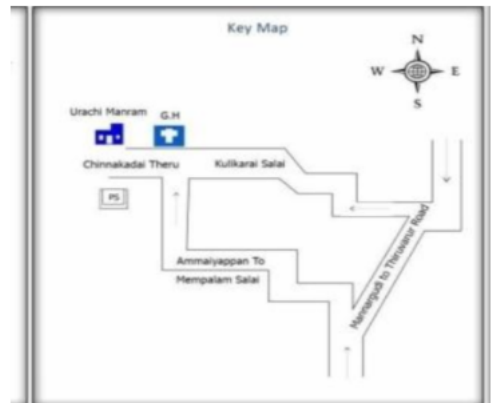

3. வாக்குச் சாவடியின் விவரங்கள்

வாக்குச் சாவடியின் எண் மற்றும் பெயர் : 98 - அரசினர் மேல் நிலைப்பள்ளி, குளிக்கரை 613 704, தெற்கு பக்க ஒட்டுக் கட்டிடம் கிழக்கு பகுதி, வடக்கு பார்த்தது வாக்குச் சாவடியின் முகவரி : அரசினர் மேல் நிலைப்பள்ளி, குளிக்கரை 613 704,, தெற்கு பக்க ஒட்டுக் கட்டிடம், கிழக்கு பகுதி, வடக்கு பார்த்தது	வாக்குச் சாவடியின் வகைப்பாடு (ஆண்/பெண்/பொது)	பொது
	துணை வாக்குச் சாவடிகளின் எண்ணிக்கை :	0

Google Map View

Polling Station Building Front View

Polling Station Front View

Cad View

Key MAP View