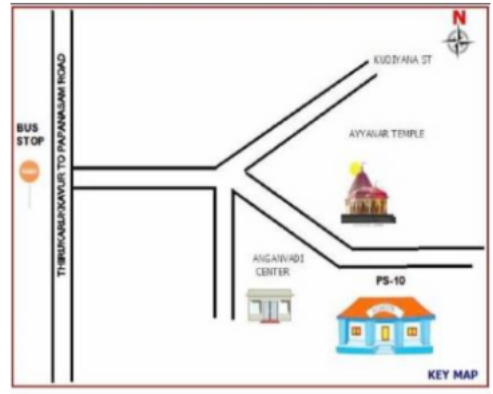

Key MAP View