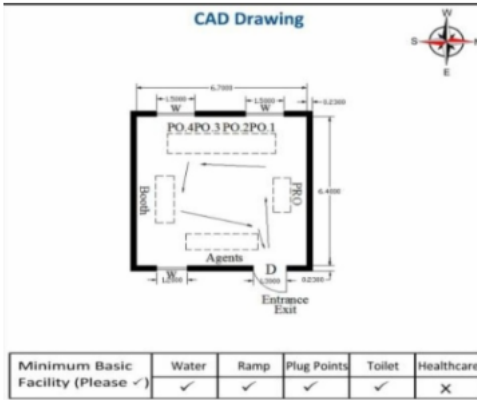

Google Map View

Polling Station Building Front View

Polling Station Front View

Cad View

Key MAP View

1	SGB0990267	பெயர் : மணிகண்டன் - தந்தையின் பெயர்: நாகையன் - வீட்டு எண் : 0 வயது : 29 பாலினம் : ஆண்	Photo is available	2	SGB0990291	பெயர் : பாலாஜி - தந்தையின் பெயர்: முருகேசன் - வீட்டு எண் : 0 வயது : 27 பாலினம் : ஆண்	Photo is available	3	SGB0990325	பெயர் : முத்துக்குமார் - தந்தையின் பெயர்: நாகையன் - வீட்டு எண் : 0 வயது : 27 பாலினம் : ஆண்	Photo is available
4	SGB1063486	பெயர் : திவ்யா - கணவர் பெயர்: புகழேந்தி - வீட்டு எண் : 1 வயது : 29 பாலினம் : பெண்	Photo is available	5	SGB2276046	பெயர் : பிரியதர்ஷினி தந்தையின் பெயர்: நேதாஜி வீட்டு எண் : 2 வயது : 24 பாலினம் : பெண்	Photo is available	6	SGB2276061	பெயர் : பிரவீன்குமார் தந்தையின் பெயர்: நேதாஜி வீட்டு எண் : 2 வயது : 23 பாலினம் : ஆண்	Photo is available
7	SGB1195478	பெயர் : யசோதா கணவர் பெயர்: சிவானந்தம் வீட்டு எண் : 2/2 வயது : 51 பாலினம் : பெண்	Photo is available	8	SGB0374678	பெயர் : செந்தில்குமார் - தந்தையின் பெயர்: இராமசாமி - வீட்டு எண் : 2-11B வயது : 50 பாலினம் : ஆண்	Photo is available	9	SGB0020297	பெயர் : ஹேமா - கணவர் பெயர்: முருகானந்தம் - வீட்டு எண் : 2-65 வயது : 40 பாலினம் : பெண்	Photo is available
10	SGB0020131	பெயர் : ஹேமலதா - கணவர் பெயர்: மனோகரன் - வீட்டு எண் : 2-70 வயது : 46 பாலினம் : பெண்	Photo is available	11	FFS1502814	பெயர் : ராஜ்மாதவன் தந்தையின் பெயர்: ராஜேந்திரன் - வீட்டு எண் : 2/78 வயது : 43 பாலினம் : ஆண்	Photo is available	12	SGB0793745	பெயர் : சரஸ்வதி - கணவர் பெயர்: ராஜ்மாதவன் - வீட்டு எண் : 2-78 வயது : 33 பாலினம் : பெண்	Photo is available
13	SGB0589317	பெயர் : ஆர்த்தி - தந்தையின் பெயர்: ஆறுமுகம் - வீட்டு எண் : 2-80 வயது : 31 பாலினம் : பெண்	Photo is available	14	SGB1157551	பெயர் : ஆனந்த் தந்தையின் பெயர்: ஆறுமுகம் வீட்டு எண் : 2/80 வயது : 26 பாலினம் : ஆண்	Photo is available	15	SGB0238634	பெயர் : மணிகண்டன் - தந்தையின் பெயர்: ராஜா - வீட்டு எண் : 2-83 வயது : 39 பாலினம் : ஆண்	Photo is available
16	SGB0589309	பெயர் : ராஜ்குமார் - தந்தையின் பெயர்: சேகர் - வீட்டு எண் : 2-83 வயது : 38 பாலினம் : ஆண்	Photo is available	17	SGB0589226	பெயர் : சந்தோஷ் - தந்தையின் பெயர்: சந்தானம் - வீட்டு எண் : 2-85 வயது : 32 பாலினம் : ஆண்	Photo is available	18	SGB0900449	பெயர் : போஸ் - தந்தையின் பெயர்: சந்தானம் - வீட்டு எண் : 2-85 வயது : 28 பாலினம் : ஆண்	Photo is available
19	SGB0513051	பெயர் : மகாலெட்சுமி - கணவர் பெயர்: வீரமணி - வீட்டு எண் : 2-86 வயது : 37 பாலினம் : பெண்	Photo is available	20	SGB0589184	பெயர் : ராஜேஸ்வரி - கணவர் பெயர்: பன்னீர்செல்வம் - வீட்டு எண் : 2-90 வயது : 42 பாலினம் : பெண்	Photo is available	21	SGB1451277	பெயர் : சுப்ரமணியன் - தந்தையின் பெயர்: தருமையன் - வீட்டு எண் : 2-94 வயது : 56 பாலினம் : ஆண்	Photo is available
22	SGB2070274	பெயர் : ராகுல் ர தந்தையின் பெயர்: ரவிசந்தரன் டி வீட்டு எண் : 2/94 வயது : 26 பாலினம் : ஆண்	Photo is available	23	SGB2276079	பெயர் : ரிந்தியா தந்தையின் பெயர்: ரவிசந்தரன் வீட்டு எண் : 2/94 வயது : 22 பாலினம் : பெண்	Photo is available	24	SGB1451285	பெயர் : பாபு - தந்தையின் பெயர்: பாலையன் - வீட்டு எண் : 2-96 வயது : 40 பாலினம் : ஆண்	Photo is available
25	SGB1451293	பெயர் : ஜெயமேரி - கணவர் பெயர்: இருதயசாமி - வீட்டு எண் : 2-101 வயது : 71 பாலினம் : பெண்	Photo is available	26	FFS1129170	பெயர் : மரியஅந்தோணிசாமி - தந்தையின் பெயர்: இருதயசாமி - வீட்டு எண் : 2-101 வயது : 42 பாலினம் : ஆண்	Photo is available	27	SGB0420950	பெயர் : ஆரோக்கியசாமி - தந்தையின் பெயர்: செபஸ்திகண்ணு - வீட்டு எண் : 2-101A வயது : 60 பாலினம் : ஆண்	Photo is available
28	SGB0420919	பெயர் : சம்மனசுமேரி - கணவர் பெயர்: ஆரோக்கியசாமி - வீட்டு எண் : 2-101A வயது : 51 பாலினம் : பெண்	Photo is available	29	SGB0420927	பெயர் : ஸ்டெல்லாமேரி - கணவர் பெயர்: மரியஅந்தோணிசாமி - வீட்டு எண் : 2-101A வயது : 38 பாலினம் : பெண்	Photo is available	30	SGB0833137	பெயர் : பாலமுருகன் - தந்தையின் பெயர்: சுபாஷ் - வீட்டு எண் : 2-102 வயது : 33 பாலினம் : ஆண்	Photo is available