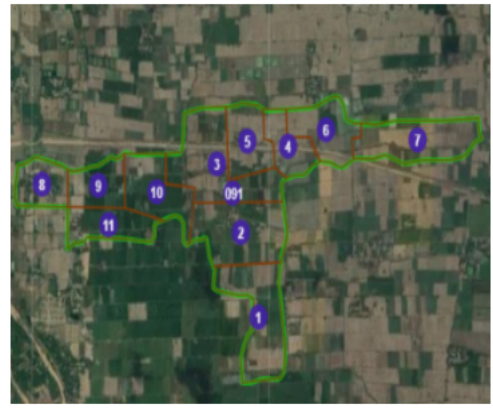

Google Map View