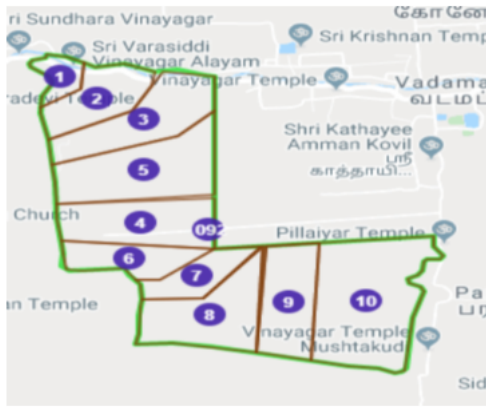

3. வாக்குச் சாவடியின் விவரங்கள்

வாக்குச் சாவடியின் எண் மற்றும் பெயர் : 105 - உதவிபெறும் துவக்கப்பள்ளி வயலூர் , வடக்குப்பார்த்த புதிய ஓட்டுக்கட்டிடம் வடக்குப்பகுதி வாக்குச் சாவடியின் முகவரி : உதவிபெறும் துவக்கப்பள்ளி வயலூர் , வடக்குப்பார்த்த புதிய ஓட்டுக்கட்டிடம் வடக்குப்பகுதி	வாக்குச் சாவடியின் வகைப்பாடு (ஆண்/பெண்/பொது)	பொது
	துணை வாக்குச் சாவடிகளின் எண்ணிக்கை :	0

4. வாக்காளர்களின் எண்ணிக்கை

தொடங்கும் வரிசை எண்	முடியும் வரிசை எண்.	நிகர வாக்காளர்களின் எண்ணிக்கை			
		ஆண்	பெண்	மூன்றாம் பாலினம்	மொத்தம்
1	774	398	373	2	773

வாக்காளர் பதிவு அலுவலரின்
கையொப்பம்

Nazri Naksha