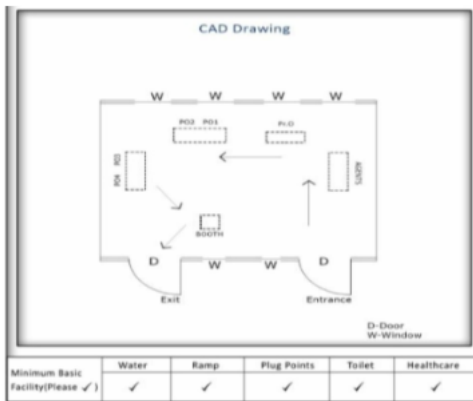

Google Map View

Polling Station Building Front View

Polling Station Front View

Cad View

Key MAP View

1 பெயர் : தனலெட்சுமி - தாயின் பெயர் : ஜெயராமன் - வீட்டு எண் : 1 வயது : 43 பாலினம் : பெண்	SGB0239319 Photo is available	2 பெயர் : பிரேமா - கணவர் பெயர் : சாமிநாதன் - வீட்டு எண் : 1 வயது : 42 பாலினம் : பெண்	SGB0239392 Photo is available	3 பெயர் : ரமா கணவர் பெயர் : பாலசுப்ரமணியன் வீட்டு எண் : 1 வயது : 26 பாலினம் : பெண்	SGB2173862 Photo is available
4 பெயர் : பரணி தந்தையின் பெயர் : மனவழகன் வீட்டு எண் : 1 வயது : 19 பாலினம் : ஆண்	SGB2460269 Photo is available	5 பெயர் : கதிரவன் - தந்தையின் பெயர் : ரெங்கையன் - வீட்டு எண் : 1-1 வயது : 51 பாலினம் : பெண்	SGB1462910 Photo is available	6 பெயர் : கவிதா - கணவர் பெயர் : கதிரவன் - வீட்டு எண் : 1-1 வயது : 47 பாலினம் : பெண்	BLW2298636 Photo is available
7 பெயர் : வசந்தி - கணவர் பெயர் : முத்தரசன் - வீட்டு எண் : 1-1 வயது : 45 பாலினம் : பெண்	BLW2299139 Photo is available	8 பெயர் : நடராஜன் - தந்தையின் பெயர் : ரெங்கையன் - வீட்டு எண் : 1-1 வயது : 43 பாலினம் : ஆண்	BLW4952065 Photo is available	9 பெயர் : ஜெயந்தி - கணவர் பெயர் : ரவி - வீட்டு எண் : 1-1-A வயது : 43 பாலினம் : பெண்	SGB0571588 Photo is available
10 பெயர் : காளிமுத்து - தந்தையின் பெயர் : கோபால் - வீட்டு எண் : 1-1B வயது : 79 பாலினம் : ஆண்	SGB1462928 Photo is available	11 பெயர் : ராசம் - கணவர் பெயர் : காளிமுத்து - வீட்டு எண் : 1-1B வயது : 65 பாலினம் : பெண்	BLW1176387 Photo is available	12 பெயர் : லலிதா - கணவர் பெயர் : குமரேசன் - வீட்டு எண் : 1-2 வயது : 45 பாலினம் : பெண்	SGB1462936 Photo is available
13 பெயர் : திவ்யா தந்தையின் பெயர் : கதிரவன் வீட்டு எண் : 1/2 வயது : 23 பாலினம் : பெண்	SGB2312247 Photo is available	14 பெயர் : ஆர்த்தி தந்தையின் பெயர் : கதிரவன் வீட்டு எண் : 1/2 வயது : 21 பாலினம் : பெண்	SGB2376606 Photo is available	15 பெயர் : பரந்தாமன் - தந்தையின் பெயர் : விஸ்வலிங்கம் - வீட்டு எண் : 1-2C வயது : 37 பாலினம் : ஆண்	SGB0021022 Photo is available
16 பெயர் : இளவரசி - கணவர் பெயர் : ரவி - வீட்டு எண் : 1-2D வயது : 33 பாலினம் : பெண்	SGB0599407 Photo is available	17 பெயர் : சாமிநாதன் - தந்தையின் பெயர் : விஸ்வநாதன் - வீட்டு எண் : 1-3 வயது : 62 பாலினம் : ஆண்	SGB1462944 Photo is available	18 பெயர் : கலைச்செல்வி - கணவர் பெயர் : சாமிநாதன் - வீட்டு எண் : 1-3 வயது : 54 பாலினம் : பெண்	SGB1462951 Photo is available
19 பெயர் : ராஜா - தந்தையின் பெயர் : சாமிநாதன் - வீட்டு எண் : 1-3 வயது : 33 பாலினம் : ஆண்	SGB0356014 Photo is available	20 பெயர் : ராசலெட்சுமி - கணவர் பெயர் : ராமனாதன் - வீட்டு எண் : 1-4 வயது : 80 பாலினம் : பெண்	SGB1462969 Photo is available	21 பெயர் : ரவி - தந்தையின் பெயர் : ராமனாதன் - வீட்டு எண் : 1-4 வயது : 49 பாலினம் : ஆண்	SGB1462977 Photo is available
22 பெயர் : கார்த்திக் - தந்தையின் பெயர் : விஸ்வலிங்கம் - வீட்டு எண் : 1-4A வயது : 41 பாலினம் : ஆண்	SGB0355776 Photo is available	23 பெயர் : சசிகலா - கணவர் பெயர் : கார்த்திக் - வீட்டு எண் : 1-4A வயது : 38 பாலினம் : பெண்	SGB0599324 Photo is available	24 பெயர் : ரவிச்சந்திரன் - தந்தையின் பெயர் : சுப்பிரமணியன் - வீட்டு எண் : 1-5 வயது : 60 பாலினம் : ஆண்	SGB1462985 Photo is available
25 பெயர் : திலகவதி - கணவர் பெயர் : ரவிச்சந்திரன் - வீட்டு எண் : 1-5 வயது : 49 பாலினம் : பெண்	BLW2298370 Photo is available	26 பெயர் : விஜயா - கணவர் பெயர் : சாமிநாதன் - வீட்டு எண் : 1-5 வயது : 43 பாலினம் : பெண்	SGB0021014 Photo is available	27 பெயர் : ருத்ரா சாமிநாதன் தந்தையின் பெயர் : சாமிநாதன் வீட்டு எண் : 1/5 வயது : 21 பாலினம் : பெண்	SGB2399715 Photo is available
28 பெயர் : அமுதா - கணவர் பெயர் : மகாலிங்கம் - வீட்டு எண் : 1-5D வயது : 39 பாலினம் : பெண்	BLW2298388 Photo is available	29 பெயர் : தனலெட்சுமி - கணவர் பெயர் : கலியபெருமாள் - வீட்டு எண் : 1-6 வயது : 80 பாலினம் : பெண்	SGB1462993 Photo is available	30 பெயர் : சுவாமிநாதன் - தந்தையின் பெயர் : கலியபெருமாள் - வீட்டு எண் : 1-6 வயது : 62 பாலினம் : ஆண்	SGB1463009 Photo is available