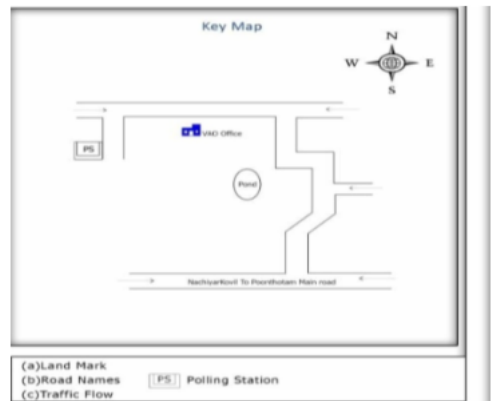

Google Map View

Polling Station Building Front View

Polling Station Front View

Cad View

Key MAP View

1 பெயர் : தனலெட்சுமி - தாயின் பெயர் : ஜெயராமன் - வீட்டு எண் : 1 வயது : 43 பாலினம் : பெண்	SGB0239319 Photo is available	2 பெயர் : பிரேமா - கணவர் பெயர் : சாமிநாதன் - வீட்டு எண் : 1 வயது : 42 பாலினம் : பெண்	SGB0239392 Photo is available	3 பெயர் : ரமா கணவர் பெயர் : பாலசுப்ரமணியன் வீட்டு எண் : 1 வயது : 26 பாலினம் : பெண்	SGB2173862 Photo is available
4 பெயர் : பரணி தந்தையின் பெயர் : மனவழகன் வீட்டு எண் : 1 வயது : 19 பாலினம் : ஆண்	SGB2460269 Photo is available	5 பெயர் : கதிரவன் - தந்தையின் பெயர் : ரெங்கையன் - வீட்டு எண் : 1-1 வயது : 51 பாலினம் : பெண்	SGB1462910 Photo is available	6 பெயர் : கவிதா - கணவர் பெயர் : கதிரவன் - வீட்டு எண் : 1-1 வயது : 47 பாலினம் : பெண்	BLW2298636 Photo is available
7 பெயர் : வசந்தி - கணவர் பெயர் : முத்தரசன் - வீட்டு எண் : 1-1 வயது : 45 பாலினம் : பெண்	BLW2299139 Photo is available	8 பெயர் : நடராஜன் - தந்தையின் பெயர் : ரெங்கையன் - வீட்டு எண் : 1-1 வயது : 43 பாலினம் : ஆண்	BLW4952065 Photo is available	9 பெயர் : ஜெயந்தி - கணவர் பெயர் : ரவி - வீட்டு எண் : 1-1-A வயது : 43 பாலினம் : பெண்	SGB0571588 Photo is available
10 பெயர் : காளிமுத்து - தந்தையின் பெயர் : கோபால் - வீட்டு எண் : 1-1B வயது : 79 பாலினம் : ஆண்	SGB1462928 Photo is available	11 பெயர் : ராசம் - கணவர் பெயர் : காளிமுத்து - வீட்டு எண் : 1-1B வயது : 65 பாலினம் : பெண்	BLW1176387 Photo is available	12 பெயர் : லலிதா - கணவர் பெயர் : குமரேசன் - வீட்டு எண் : 1-2 வயது : 45 பாலினம் : பெண்	SGB1462936 Photo is available
13 பெயர் : திவ்யா தந்தையின் பெயர் : கதிரவன் வீட்டு எண் : 1/2 வயது : 23 பாலினம் : பெண்	SGB2312247 Photo is available	14 பெயர் : ஆர்த்தி தந்தையின் பெயர் : கதிரவன் வீட்டு எண் : 1/2 வயது : 21 பாலினம் : பெண்	SGB2376606 Photo is available	15 பெயர் : பரந்தாமன் - தந்தையின் பெயர் : விஸ்வலிங்கம் - வீட்டு எண் : 1-2C வயது : 37 பாலினம் : ஆண்	SGB0021022 Photo is available
16 பெயர் : இளவரசி - கணவர் பெயர் : ரவி - வீட்டு எண் : 1-2D வயது : 33 பாலினம் : பெண்	SGB0599407 Photo is available	17 பெயர் : சாமிநாதன் - தந்தையின் பெயர் : விஸ்வநாதன் - வீட்டு எண் : 1-3 வயது : 62 பாலினம் : ஆண்	SGB1462944 Photo is available	18 பெயர் : கலைச்செல்வி - கணவர் பெயர் : சாமிநாதன் - வீட்டு எண் : 1-3 வயது : 54 பாலினம் : பெண்	SGB1462951 Photo is available
19 பெயர் : ராஜா - தந்தையின் பெயர் : சாமிநாதன் - வீட்டு எண் : 1-3 வயது : 33 பாலினம் : ஆண்	SGB0356014 Photo is available	20 பெயர் : ராசலெட்சுமி - கணவர் பெயர் : ராமனாதன் - வீட்டு எண் : 1-4 வயது : 80 பாலினம் : பெண்	SGB1462969 Photo is available	21 பெயர் : ரவி - தந்தையின் பெயர் : ராமனாதன் - வீட்டு எண் : 1-4 வயது : 49 பாலினம் : ஆண்	SGB1462977 Photo is available
22 பெயர் : கார்த்திக் - தந்தையின் பெயர் : விஸ்வலிங்கம் - வீட்டு எண் : 1-4A வயது : 41 பாலினம் : ஆண்	SGB0355776 Photo is available	23 பெயர் : சசிகலா - கணவர் பெயர் : கார்த்திக் - வீட்டு எண் : 1-4A வயது : 38 பாலினம் : பெண்	SGB0599324 Photo is available	24 பெயர் : ரவிச்சந்திரன் - தந்தையின் பெயர் : சுப்பிரமணியன் - வீட்டு எண் : 1-5 வயது : 60 பாலினம் : ஆண்	SGB1462985 Photo is available
25 பெயர் : திலகவதி - கணவர் பெயர் : ரவிச்சந்திரன் - வீட்டு எண் : 1-5 வயது : 49 பாலினம் : பெண்	BLW2298370 Photo is available	26 பெயர் : விஜயா - கணவர் பெயர் : சாமிநாதன் - வீட்டு எண் : 1-5 வயது : 43 பாலினம் : பெண்	SGB0021014 Photo is available	27 பெயர் : ருத்ரா சாமிநாதன் தந்தையின் பெயர் : சாமிநாதன் வீட்டு எண் : 1/5 வயது : 21 பாலினம் : பெண்	SGB2399715 Photo is available
28 பெயர் : அமுதா - கணவர் பெயர் : மகாலிங்கம் - வீட்டு எண் : 1-5D வயது : 39 பாலினம் : பெண்	BLW2298388 Photo is available	29 பெயர் : தனலெட்சுமி - கணவர் பெயர் : கலியபெருமாள் - வீட்டு எண் : 1-6 வயது : 80 பாலினம் : பெண்	SGB1462993 Photo is available	30 பெயர் : சுவாமிநாதன் - தந்தையின் பெயர் : கலியபெருமாள் - வீட்டு எண் : 1-6 வயது : 62 பாலினம் : ஆண்	SGB1463009 Photo is available