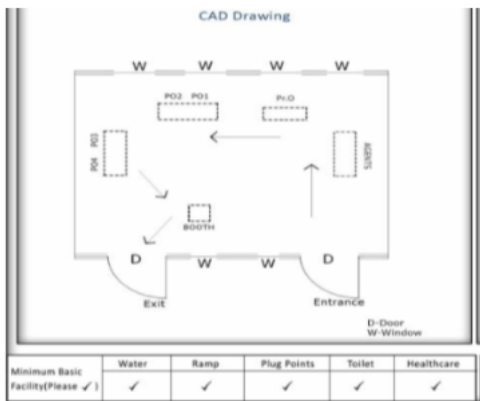

Google Map View

Polling Station Building Front View

Elevation

Polling Station Front View

Cad View

Key MAP View

1 பெயர் : முத்துலட்சுமி கணவர் பெயர்: கேசவன் வீட்டு எண் : 1 வயது : 36 பாலினம் : பெண் Photo is available	SGB1115047	2 பெயர் : ஐயப்பன் முருகானந்தம் தந்தையின் பெயர்: முருகானந்தம் - வீட்டு எண் : 1-1 வயது : 38 பாலினம் : ஆண் Photo is available	BLW2737021	3 பெயர் : காயத்திரி தந்தையின் பெயர்: கலியமூர்த்தி வீட்டு எண் : 1-2 வயது : 23 பாலினம் : பெண் Photo is available	SGB2245686
4 பெயர் : நித்யா பாரதிராஜா கணவர் பெயர்: பாரதிராஜா வீட்டு எண் : 1ஏ வயது : 30 பாலினம் : பெண் Photo is available	SGB2487247	5 பெயர் : அர்ஜீனன் - தந்தையின் பெயர்: அமிர்தலிங்கம் - வீட்டு எண் : 2 வயது : 28 பாலினம் : ஆண் Photo is available	SGB0899872	6 பெயர் : வசந்தா - கணவர் பெயர்: முருகானந்தம் - வீட்டு எண் : 2-1 வயது : 66 பாலினம் : பெண் Photo is available	SGB1436393
7 பெயர் : கலியமூர்த்தி - தந்தையின் பெயர்: முருகானந்தம் - வீட்டு எண் : 2-1 வயது : 48 பாலினம் : ஆண் Photo is available	SGB1436401	8 பெயர் : வள்ளி கணவர் பெயர்: கலியமூர்த்தி - வீட்டு எண் : 2-1 வயது : 45 பாலினம் : பெண் Photo is available	BLW2300481	9 பெயர் : கேசவன் - தந்தையின் பெயர்: முருகானந்தம் - வீட்டு எண் : 2-1 வயது : 43 பாலினம் : ஆண் Photo is available	BLW2298107
10 பெயர் : சக்திவேல் - தந்தையின் பெயர்: மோகன் - வீட்டு எண் : 2-1 வயது : 39 பாலினம் : ஆண் Photo is available	BLW2737062	11 பெயர் : பாரதிராஜா - தந்தையின் பெயர்: வரதராஜன் - வீட்டு எண் : 2-1A வயது : 33 பாலினம் : ஆண் Photo is available	SGB0422303	12 பெயர் : பொன்னம்மாள் - கணவர் பெயர்: ராமசாமி - வீட்டு எண் : 2-2 வயது : 78 பாலினம் : பெண் Photo is available	SGB1436419
13 பெயர் : மோகன் - தந்தையின் பெயர்: ராமசாமி - வீட்டு எண் : 2-2 வயது : 62 பாலினம் : ஆண் Photo is available	BLW1176536	14 பெயர் : மாரியம்மாள் - கணவர் பெயர்: மோகன் - வீட்டு எண் : 2-2 வயது : 60 பாலினம் : பெண் Photo is available	SGB1436427	15 பெயர் : ஜஸ்வரயா கணவர் பெயர்: சக்திவேல் வீட்டு எண் : 2/2 வயது : 29 பாலினம் : பெண் Photo is available	SGB2122398
16 பெயர் : முத்தையன் - தந்தையின் பெயர்: வைத்தியநாதன் - வீட்டு எண் : 2-3 வயது : 64 பாலினம் : ஆண் Photo is available	SGB1436435	17 பெயர் : வனசா - கணவர் பெயர்: முத்தையன் - வீட்டு எண் : 2-3 வயது : 58 பாலினம் : பெண் Photo is available	SGB1436443	18 பெயர் : புஷ்பராஜ் - தந்தையின் பெயர்: முத்தையன் - வீட்டு எண் : 2-3 வயது : 42 பாலினம் : ஆண் Photo is available	BLW2298941
19 பெயர் : ராஜேஸ்வரி கணவர் பெயர்: புஷ்பராஜ் வீட்டு எண் : 2/3 வயது : 37 பாலினம் : பெண் Photo is available	SGB2431534	20 பெயர் : அறிவுமுகன் - தந்தையின் பெயர்: கண்ணன் - வீட்டு எண் : 2-3A வயது : 32 பாலினம் : ஆண் Photo is available	SGB0571273	21 பெயர் : மஞ்சு தந்தையின் பெயர்: ரவிசந்திரன் வீட்டு எண் : 2-4 வயது : 25 பாலினம் : பெண் Photo is available	SGB2245660
22 பெயர் : ராகவி தந்தையின் பெயர்: ரவிசந்திரன் வீட்டு எண் : 2/4 வயது : 23 பாலினம் : பெண் Photo is available	SGB2122547	23 பெயர் : லக்ஷ்மணன் தந்தையின் பெயர்: ராஜேந்திரன் வீட்டு எண் : 2/5 வயது : 27 பாலினம் : ஆண் Photo is available	SGB2014066	24 பெயர் : மதிவாணன் - தந்தையின் பெயர்: சுவாமிநாதன் - வீட்டு எண் : 2-6 வயது : 60 பாலினம் : ஆண் Photo is available	BLW1176858
25 பெயர் : உமா - கணவர் பெயர்: மதிவாணன் - வீட்டு எண் : 2-6 வயது : 49 பாலினம் : பெண் Photo is available	BLW1176015	26 பெயர் : ரஞ்சித் - தந்தையின் பெயர்: மதிவாணன் - வீட்டு எண் : 2-6 வயது : 28 பாலினம் : ஆண் Photo is available	SGB0899765	27 பெயர் : சரோஜா - கணவர் பெயர்: பஞ்சநாதன் - வீட்டு எண் : 2-7 வயது : 63 பாலினம் : பெண் Photo is available	SGB1436450
28 பெயர் : அமிர்தலிங்கம் - தந்தையின் பெயர்: கணபதி - வீட்டு எண் : 2-8 வயது : 70 பாலினம் : ஆண் Photo is available	SGB1436468	29 பெயர் : பிரேமா - கணவர் பெயர்: அமிர்தலிங்கம் - வீட்டு எண் : 2-8 வயது : 64 பாலினம் : பெண் Photo is available	SGB1436476	30 பெயர் : சண்முகம் - தந்தையின் பெயர்: கண்ணையன் - வீட்டு எண் : 2-10 வயது : 63 பாலினம் : ஆண் Photo is available	SGB1436484