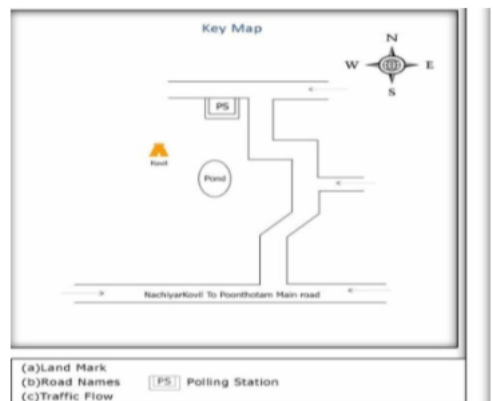

Google Map View

Polling Station Building Front View

Elevation

Polling Station Front View

Cad View

Key MAP View

1 பெயர் : முத்துலட்சுமி கணவர் பெயர்: கேசவன் வீட்டு எண் : 1 வயது : 36 பாலினம் : பெண் Photo is available	SGB1115047	2 பெயர் : ஐயப்பன் முருகானந்தம் தந்தையின் பெயர்: முருகானந்தம் - வீட்டு எண் : 1-1 வயது : 38 பாலினம் : ஆண் Photo is available	BLW2737021	3 பெயர் : காயத்திரி தந்தையின் பெயர்: கலியமூர்த்தி வீட்டு எண் : 1-2 வயது : 23 பாலினம் : பெண் Photo is available	SGB2245686
4 பெயர் : நித்யா பாரதிராஜா கணவர் பெயர்: பாரதிராஜா வீட்டு எண் : 1ஏ வயது : 30 பாலினம் : பெண் Photo is available	SGB2487247	5 பெயர் : அர்ஜீனன் - தந்தையின் பெயர்: அமிர்தலிங்கம் - வீட்டு எண் : 2 வயது : 28 பாலினம் : ஆண் Photo is available	SGB0899872	6 பெயர் : வசந்தா - கணவர் பெயர்: முருகானந்தம் - வீட்டு எண் : 2-1 வயது : 66 பாலினம் : பெண் Photo is available	SGB1436393
7 பெயர் : கலியமூர்த்தி - தந்தையின் பெயர்: முருகானந்தம் - வீட்டு எண் : 2-1 வயது : 48 பாலினம் : ஆண் Photo is available	SGB1436401	8 பெயர் : வள்ளி கணவர் பெயர்: கலியமூர்த்தி - வீட்டு எண் : 2-1 வயது : 45 பாலினம் : பெண் Photo is available	BLW2300481	9 பெயர் : கேசவன் - தந்தையின் பெயர்: முருகானந்தம் - வீட்டு எண் : 2-1 வயது : 43 பாலினம் : ஆண் Photo is available	BLW2298107
10 பெயர் : சக்திவேல் - தந்தையின் பெயர்: மோகன் - வீட்டு எண் : 2-1 வயது : 39 பாலினம் : ஆண் Photo is available	BLW2737062	11 பெயர் : பாரதிராஜா - தந்தையின் பெயர்: வரதராஜன் - வீட்டு எண் : 2-1A வயது : 33 பாலினம் : ஆண் Photo is available	SGB0422303	12 பெயர் : பொன்னம்மாள் - கணவர் பெயர்: ராமசாமி - வீட்டு எண் : 2-2 வயது : 78 பாலினம் : பெண் Photo is available	SGB1436419
13 பெயர் : மோகன் - தந்தையின் பெயர்: ராமசாமி - வீட்டு எண் : 2-2 வயது : 62 பாலினம் : ஆண் Photo is available	BLW1176536	14 பெயர் : மாரியம்மாள் - கணவர் பெயர்: மோகன் - வீட்டு எண் : 2-2 வயது : 60 பாலினம் : பெண் Photo is available	SGB1436427	15 பெயர் : ஜஸ்வரயா கணவர் பெயர்: சக்திவேல் வீட்டு எண் : 2/2 வயது : 29 பாலினம் : பெண் Photo is available	SGB2122398
16 பெயர் : முத்தையன் - தந்தையின் பெயர்: வைத்தியநாதன் - வீட்டு எண் : 2-3 வயது : 64 பாலினம் : ஆண் Photo is available	SGB1436435	17 பெயர் : வனசா - கணவர் பெயர்: முத்தையன் - வீட்டு எண் : 2-3 வயது : 58 பாலினம் : பெண் Photo is available	SGB1436443	18 பெயர் : புஷ்பராஜ் - தந்தையின் பெயர்: முத்தையன் - வீட்டு எண் : 2-3 வயது : 42 பாலினம் : ஆண் Photo is available	BLW2298941
19 பெயர் : ராஜேஸ்வரி கணவர் பெயர்: புஷ்பராஜ் வீட்டு எண் : 2/3 வயது : 37 பாலினம் : பெண் Photo is available	SGB2431534	20 பெயர் : அறிவுமுகன் - தந்தையின் பெயர்: கண்ணன் - வீட்டு எண் : 2-3A வயது : 32 பாலினம் : ஆண் Photo is available	SGB0571273	21 பெயர் : மஞ்சு தந்தையின் பெயர்: ரவிசந்திரன் வீட்டு எண் : 2-4 வயது : 25 பாலினம் : பெண் Photo is available	SGB2245660
22 பெயர் : ராகவி தந்தையின் பெயர்: ரவிசந்திரன் வீட்டு எண் : 2/4 வயது : 23 பாலினம் : பெண் Photo is available	SGB2122547	23 பெயர் : லக்ஷ்மணன் தந்தையின் பெயர்: ராஜேந்திரன் வீட்டு எண் : 2/5 வயது : 27 பாலினம் : ஆண் Photo is available	SGB2014066	24 பெயர் : மதிவாணன் - தந்தையின் பெயர்: சுவாமிநாதன் - வீட்டு எண் : 2-6 வயது : 60 பாலினம் : ஆண் Photo is available	BLW1176858
25 பெயர் : உமா - கணவர் பெயர்: மதிவாணன் - வீட்டு எண் : 2-6 வயது : 49 பாலினம் : பெண் Photo is available	BLW1176015	26 பெயர் : ரஞ்சித் - தந்தையின் பெயர்: மதிவாணன் - வீட்டு எண் : 2-6 வயது : 28 பாலினம் : ஆண் Photo is available	SGB0899765	27 பெயர் : சரோஜா - கணவர் பெயர்: பஞ்சநாதன் - வீட்டு எண் : 2-7 வயது : 63 பாலினம் : பெண் Photo is available	SGB1436450
28 பெயர் : அமிர்தலிங்கம் - தந்தையின் பெயர்: கணபதி - வீட்டு எண் : 2-8 வயது : 70 பாலினம் : ஆண் Photo is available	SGB1436468	29 பெயர் : பிரேமா - கணவர் பெயர்: அமிர்தலிங்கம் - வீட்டு எண் : 2-8 வயது : 64 பாலினம் : பெண் Photo is available	SGB1436476	30 பெயர் : சண்முகம் - தந்தையின் பெயர்: கண்ணையன் - வீட்டு எண் : 2-10 வயது : 63 பாலினம் : ஆண் Photo is available	SGB1436484