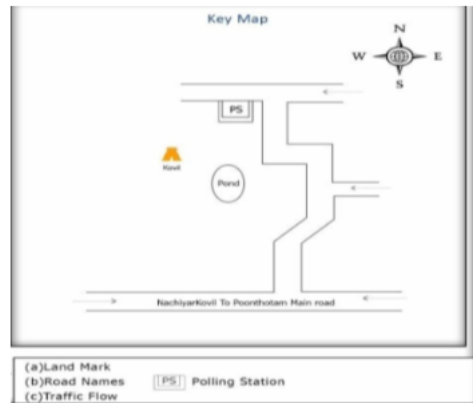

Key MAP View