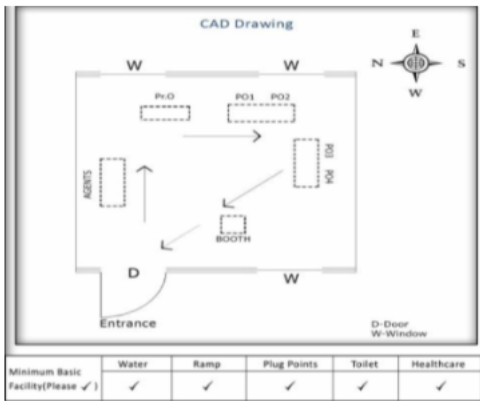

**Google Map View**

**Polling Station Building Front View**

**Polling Station Front View**

**Cad View**

**Key MAP View**

1 பெயர் : மங்கையர்க்கரசி - கணவர் பெயர்: ரவி - வீட்டு எண் : 1 வயது : 46 பாலினம் : பெண்	SGB0973024 Photo is available	2 பெயர் : மாலா - கணவர் பெயர்: பாலு - வீட்டு எண் : 1 வயது : 41 பாலினம் : பெண்	SGB0973016 Photo is available	3 பெயர் : பிரியா - தாயின் பெயர்: விஜயா - வீட்டு எண் : 1 வயது : 40 பாலினம் : பெண்	SGB0307546 Photo is available
4 பெயர் : பிரபாகரன் - தந்தையின் பெயர்: காசி - வீட்டு எண் : 1 வயது : 36 பாலினம் : ஆண்	SGB0239657 Photo is available	5 பெயர் : அகிலா - கணவர் பெயர்: விஜயகாந்த் விஜயகாந்த் வீட்டு எண் : 1 வயது : 36 பாலினம் : பெண்	SGB0307504 Photo is available	6 பெயர் : லெட்சுமி சத்தியராஜ் கணவர் பெயர்: சத்தியராஜ் வீட்டு எண் : 1 வயது : 36 பாலினம் : பெண்	SGB2246296 Photo is available
7 பெயர் : அஜய்குமார் தந்தையின் பெயர்: ரமேஷ் வீட்டு எண் : 1 வயது : 22 பாலினம் : ஆண்	SGB2324093 Photo is available	8 பெயர் : விசயா - கணவர் பெயர்: ராகவன் - வீட்டு எண் : 1-1 வயது : 62 பாலினம் : பெண்	BLW1019504 Photo is available	9 பெயர் : ரவி - இதரர் பெயர்: கெங்காதரன் - வீட்டு எண் : 1-1 வயது : 56 பாலினம் : ஆண்	BLW4952883 Photo is available
10 பெயர் : பாலு - தந்தையின் பெயர்: கெங்காதரன் - வீட்டு எண் : 1-1 வயது : 54 பாலினம் : ஆண்	BLW1019306 Photo is available	11 பெயர் : குமார் - தந்தையின் பெயர்: கெங்காதரன் - வீட்டு எண் : 1-1 வயது : 46 பாலினம் : ஆண்	SGB0107284 Photo is available	12 பெயர் : காந்திமதி - கணவர் பெயர்: காசிநாதன் - வீட்டு எண் : 1-1A வயது : 64 பாலினம் : பெண்	BLW1019496 Photo is available
13 பெயர் : சரளா தாயின் பெயர்: காந்திமதி வீட்டு எண் : 1/1ஏ வயது : 33 பாலினம் : பெண்	SGB1175652 Photo is available	14 பெயர் : துரைராசன் - தந்தையின் பெயர்: கெங்காதரன் - வீட்டு எண் : 1-2 வயது : 61 பாலினம் : ஆண்	BLW1019074 Photo is available	15 பெயர் : சரோசா - கணவர் பெயர்: துரைராசன் - வீட்டு எண் : 1-2 வயது : 59 பாலினம் : பெண்	SGB1442318 Photo is available
16 பெயர் : ராஜதுரை - தந்தையின் பெயர்: வேலாயுதம் - வீட்டு எண் : 1-3 வயது : 67 பாலினம் : ஆண்	SGB1442326 Photo is available	17 பெயர் : மாலதி - கணவர் பெயர்: ராசதுரை - வீட்டு எண் : 1-3 வயது : 64 பாலினம் : பெண்	SGB1442334 Photo is available	18 பெயர் : பாணுமதி - கணவர் பெயர்: பாரதிராஜா - வீட்டு எண் : 1-10 வயது : 38 பாலினம் : பெண்	BLW2737534 Photo is available
19 பெயர் : கிருத்திகா - கணவர் பெயர்: கார்த்திகேயன் - வீட்டு எண் : 1-11 வயது : 41 பாலினம் : பெண்	BLW2736874 Photo is available	20 பெயர் : இளஞ்சியம் கணவர் பெயர்: குமார் வீட்டு எண் : 1/16 வயது : 35 பாலினம் : பெண்	SGB2161792 Photo is available	21 பெயர் : ராஜ்ஜி - தந்தையின் பெயர்: ராஜேந்திரன் - வீட்டு எண் : 1-17-A வயது : 39 பாலினம் : ஆண்	SGB0571257 Photo is available
22 பெயர் : பூமிநாதன் தந்தையின் பெயர்: ராஜேந்திரன் வீட்டு எண் : 1/17பி வயது : 31 பாலினம் : ஆண்	SGB2491512 Photo is available	23 பெயர் : கீர்த்திகா கணவர் பெயர்: பூமிநாதன் வீட்டு எண் : 1/17பி வயது : 27 பாலினம் : பெண்	SGB2491470 Photo is available	24 பெயர் : இந்திரமனோகரி - கணவர் பெயர்: முருகாநந்தம் - வீட்டு எண் : 1-20 வயது : 39 பாலினம் : பெண்	BLW4954038 Photo is available
25 பெயர் : சுந்தர்ராஜன் - தந்தையின் பெயர்: ராமநாதன் - வீட்டு எண் : 1-30-1 வயது : 55 பாலினம் : ஆண்	BLW2737583 Photo is available	26 பெயர் : ரவி தந்தையின் பெயர்: கலியமூர்த்தி வீட்டு எண் : 1/59 வயது : 57 பாலினம் : ஆண்	SGB2308682 Photo is available	27 பெயர் : பிரவீணா தந்தையின் பெயர்: ரவி வீட்டு எண் : 1-59 வயது : 21 பாலினம் : பெண்	SGB2380558 Photo is available
28 பெயர் : பாலமுருகன் - தந்தையின் பெயர்: ஜெயபால் - வீட்டு எண் : 1-62 வயது : 39 பாலினம் : ஆண்	BLW2737450 Photo is available	29 பெயர் : செல்லப்பா - தந்தையின் பெயர்: ராமமூர்த்தி - வீட்டு எண் : 1-72 வயது : 38 பாலினம் : ஆண்	BLW5040274 Photo is available	30 பெயர் : முத்துலெட்சுமி - கணவர் பெயர்: ஜெயராமன் - வீட்டு எண் : 1-81 வயது : 48 பாலினம் : பெண்	BLW2737112 Photo is available