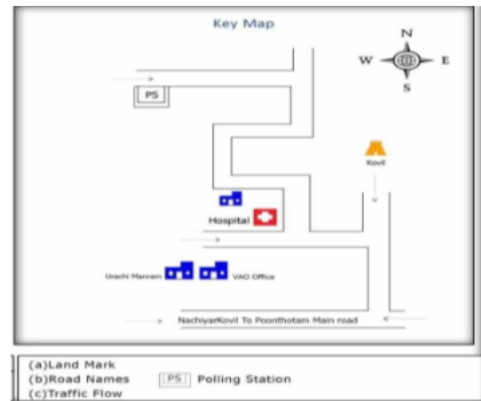

**Google Map View**

**Polling Station Building Front View**

**Polling Station Front View**

**Cad View**

**Key MAP View**

1 பெயர் : மங்கையர்க்கரசி - கணவர் பெயர்: ரவி - வீட்டு எண் : 1 வயது : 46 பாலினம் : பெண்	SGB0973024 Photo is available	2 பெயர் : மாலா - கணவர் பெயர்: பாலு - வீட்டு எண் : 1 வயது : 41 பாலினம் : பெண்	SGB0973016 Photo is available	3 பெயர் : பிரியா - தாயின் பெயர்: விஜயா - வீட்டு எண் : 1 வயது : 40 பாலினம் : பெண்	SGB0307546 Photo is available
4 பெயர் : பிரபாகரன் - தந்தையின் பெயர்: காசி - வீட்டு எண் : 1 வயது : 36 பாலினம் : ஆண்	SGB0239657 Photo is available	5 பெயர் : அகிலா - கணவர் பெயர்: விஜயகாந்த் விஜயகாந்த் வீட்டு எண் : 1 வயது : 36 பாலினம் : பெண்	SGB0307504 Photo is available	6 பெயர் : லெட்சுமி சத்தியராஜ் கணவர் பெயர்: சத்தியராஜ் வீட்டு எண் : 1 வயது : 36 பாலினம் : பெண்	SGB2246296 Photo is available
7 பெயர் : அஜய்குமார் தந்தையின் பெயர்: ரமேஷ் வீட்டு எண் : 1 வயது : 22 பாலினம் : ஆண்	SGB2324093 Photo is available	8 பெயர் : விசயா - கணவர் பெயர்: ராகவன் - வீட்டு எண் : 1-1 வயது : 62 பாலினம் : பெண்	BLW1019504 Photo is available	9 பெயர் : ரவி - இதரர் பெயர்: கெங்காதரன் - வீட்டு எண் : 1-1 வயது : 56 பாலினம் : ஆண்	BLW4952883 Photo is available
10 பெயர் : பாலு - தந்தையின் பெயர்: கெங்காதரன் - வீட்டு எண் : 1-1 வயது : 54 பாலினம் : ஆண்	BLW1019306 Photo is available	11 பெயர் : குமார் - தந்தையின் பெயர்: கெங்காதரன் - வீட்டு எண் : 1-1 வயது : 46 பாலினம் : ஆண்	SGB0107284 Photo is available	12 பெயர் : காந்திமதி - கணவர் பெயர்: காசிநாதன் - வீட்டு எண் : 1-1A வயது : 64 பாலினம் : பெண்	BLW1019496 Photo is available
13 பெயர் : சரளா தாயின் பெயர்: காந்திமதி வீட்டு எண் : 1/1ஏ வயது : 33 பாலினம் : பெண்	SGB1175652 Photo is available	14 பெயர் : துரைராசன் - தந்தையின் பெயர்: கெங்காதரன் - வீட்டு எண் : 1-2 வயது : 61 பாலினம் : ஆண்	BLW1019074 Photo is available	15 பெயர் : சரோசா - கணவர் பெயர்: துரைராசன் - வீட்டு எண் : 1-2 வயது : 59 பாலினம் : பெண்	SGB1442318 Photo is available
16 பெயர் : ராஜதுரை - தந்தையின் பெயர்: வேலாயுதம் - வீட்டு எண் : 1-3 வயது : 67 பாலினம் : ஆண்	SGB1442326 Photo is available	17 பெயர் : மாலதி - கணவர் பெயர்: ராசதுரை - வீட்டு எண் : 1-3 வயது : 64 பாலினம் : பெண்	SGB1442334 Photo is available	18 பெயர் : பாணுமதி - கணவர் பெயர்: பாரதிராஜா - வீட்டு எண் : 1-10 வயது : 38 பாலினம் : பெண்	BLW2737534 Photo is available
19 பெயர் : கிருத்திகா - கணவர் பெயர்: கார்த்திகேயன் - வீட்டு எண் : 1-11 வயது : 41 பாலினம் : பெண்	BLW2736874 Photo is available	20 பெயர் : இளஞ்சியம் கணவர் பெயர்: குமார் வீட்டு எண் : 1/16 வயது : 35 பாலினம் : பெண்	SGB2161792 Photo is available	21 பெயர் : ராஜ்ஜி - தந்தையின் பெயர்: ராஜேந்திரன் - வீட்டு எண் : 1-17-A வயது : 39 பாலினம் : ஆண்	SGB0571257 Photo is available
22 பெயர் : பூமிநாதன் தந்தையின் பெயர்: ராஜேந்திரன் வீட்டு எண் : 1/17பி வயது : 31 பாலினம் : ஆண்	SGB2491512 Photo is available	23 பெயர் : கீர்த்திகா கணவர் பெயர்: பூமிநாதன் வீட்டு எண் : 1/17பி வயது : 27 பாலினம் : பெண்	SGB2491470 Photo is available	24 பெயர் : இந்திரமனோகரி - கணவர் பெயர்: முருகாநந்தம் - வீட்டு எண் : 1-20 வயது : 39 பாலினம் : பெண்	BLW4954038 Photo is available
25 பெயர் : சுந்தர்ராஜன் - தந்தையின் பெயர்: ராமநாதன் - வீட்டு எண் : 1-30-1 வயது : 55 பாலினம் : ஆண்	BLW2737583 Photo is available	26 பெயர் : ரவி தந்தையின் பெயர்: கலியமூர்த்தி வீட்டு எண் : 1/59 வயது : 57 பாலினம் : ஆண்	SGB2308682 Photo is available	27 பெயர் : பிரவீணா தந்தையின் பெயர்: ரவி வீட்டு எண் : 1-59 வயது : 21 பாலினம் : பெண்	SGB2380558 Photo is available
28 பெயர் : பாலமுருகன் - தந்தையின் பெயர்: ஜெயபால் - வீட்டு எண் : 1-62 வயது : 39 பாலினம் : ஆண்	BLW2737450 Photo is available	29 பெயர் : செல்லப்பா - தந்தையின் பெயர்: ராமமூர்த்தி - வீட்டு எண் : 1-72 வயது : 38 பாலினம் : ஆண்	BLW5040274 Photo is available	30 பெயர் : முத்துலெட்சுமி - கணவர் பெயர்: ஜெயராமன் - வீட்டு எண் : 1-81 வயது : 48 பாலினம் : பெண்	BLW2737112 Photo is available