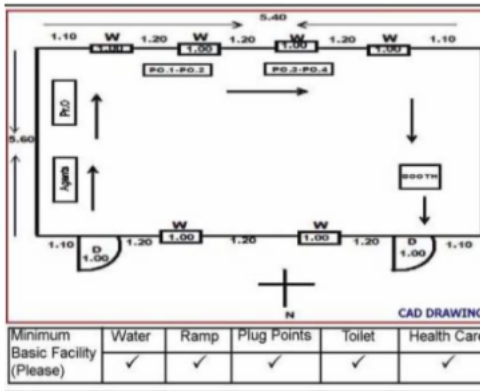

Google Map View

Polling Station Building Front View

Polling Station Front View

Cad View

Key MAP View

சட்டமன்றத் தொகுதியின் எண் மற்றும் பெயர் : 169-நன்னிலம்

பிரிவு எண் மற்றும் பெயர் 1-இனாம்கிளியூர் (வ.கி) மற்றும் (ஊ), கீழ்த்தெரு வார்டு எண் 1