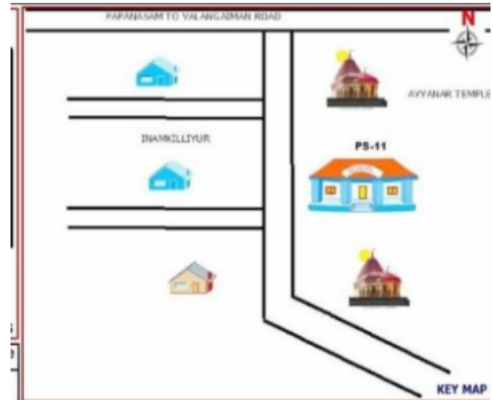

Google Map View

Polling Station Building Front View

Polling Station Front View

Cad View

Key MAP View

சட்டமன்றத் தொகுதியின் எண் மற்றும் பெயர் : 169-நன்னிலம்

பிரிவு எண் மற்றும் பெயர் 1-இனாம்கிளியூர் (வ.கி) மற்றும் (ஊ), கீழ்த்தெரு வார்டு எண் 1