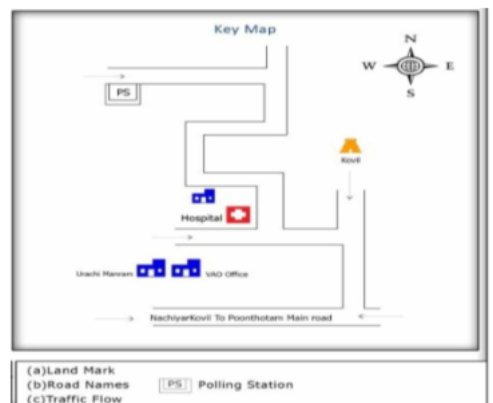

Google Map View

Polling Station Building Front View

Polling Station Front View

Cad View

Key MAP View

1 பெயர் : அபிநாஷ் தந்தையின் பெயர்: பழனி வீட்டு எண் : 0 வயது : 24 பாலினம் : ஆண் Photo is available	SGB2342293	2 பெயர் : பன்னீர் செல்வம் - தந்தையின் பெயர்: ஜெயராமன் - வீட்டு எண் : 1-1 வயது : 47 பாலினம் : ஆண் Photo is available	SGB0570879	3 பெயர் : கலைவாணி - கணவர் பெயர்: பன்னீர் செல்வம் - வீட்டு எண் : 1-1 வயது : 43 பாலினம் : பெண் Photo is available	SGB0570861
4 பெயர் : பரமேஸ்வரி கணவர் பெயர்: செல்லப்பா வீட்டு எண் : 1/72 வயது : 30 பாலினம் : பெண் Photo is available	SGB2314672	5 பெயர் : நடராசன் - தந்தையின் பெயர்: முத்தையன் - வீட்டு எண் : 2-1 வயது : 61 பாலினம் : ஆண் Photo is available	BLW1018407	6 பெயர் : சோதி - கணவர் பெயர்: நடராசன் - வீட்டு எண் : 2-1 வயது : 56 பாலினம் : பெண் Photo is available	SGB1444496
7 பெயர் : தினேஷ் - தந்தையின் பெயர்: நடராஜன் - வீட்டு எண் : 2-1 வயது : 32 பாலினம் : ஆண் Photo is available	SGB0423285	8 பெயர் : சம்மந்தம் - தந்தையின் பெயர்: ராசு - வீட்டு எண் : 2-2 வயது : 75 பாலினம் : ஆண் Photo is available	BLW1018142	9 பெயர் : பேபி - கணவர் பெயர்: சம்மந்தம் - வீட்டு எண் : 2-2 வயது : 70 பாலினம் : பெண் Photo is available	SGB1444504
10 பெயர் : புகழ்தாஸ் - தந்தையின் பெயர்: சம்மந்தம் - வீட்டு எண் : 2-2 வயது : 38 பாலினம் : ஆண் Photo is available	SGB0197111	11 பெயர் : மகாலெட்சுமி - கணவர் பெயர்: மாரிமுத்து - வீட்டு எண் : 2-2 வயது : 38 பாலினம் : பெண் Photo is available	SGB0197129	12 பெயர் : செல்வராஜ் - தந்தையின் பெயர்: கோவிந்தராஜ் - வீட்டு எண் : 2-3 வயது : 53 பாலினம் : ஆண் Photo is available	BLW1020213
13 பெயர் : வளர்மதி - கணவர் பெயர்: சுந்தரமூர்த்தி - வீட்டு எண் : 2-3 வயது : 52 பாலினம் : பெண் Photo is available	BLW1017862	14 பெயர் : சாந்தி - கணவர் பெயர்: செல்வராஜ் - வீட்டு எண் : 2-3 வயது : 42 பாலினம் : பெண் Photo is available	SGB0197103	15 பெயர் : வினோத்குமார் - தந்தையின் பெயர்: சுந்தரமூர்த்தி - வீட்டு எண் : 2-3 வயது : 34 பாலினம் : ஆண் Photo is available	SGB0356238
16 பெயர் : திவ்யா - தாயின் பெயர்: விஜயராணி - வீட்டு எண் : 2/3 வயது : 29 பாலினம் : பெண் Photo is available	SGB0859298	17 பெயர் : சாந்தி - இதரர் பெயர்: ரவி - வீட்டு எண் : 2-5 வயது : 50 பாலினம் : பெண் Photo is available	SGB1444520	18 பெயர் : இளங்கோவன் - தந்தையின் பெயர்: ரவி - வீட்டு எண் : 2-5 வயது : 35 பாலினம் : ஆண் Photo is available	SGB0973198
19 பெயர் : தங்கவேலு - தந்தையின் பெயர்: முத்தையன் - வீட்டு எண் : 2-6 வயது : 75 பாலினம் : ஆண் Photo is available	BLW1017771	20 பெயர் : ராசேஸ்வரி - தந்தையின் பெயர்: தங்கவேலு - வீட்டு எண் : 2-6 வயது : 70 பாலினம் : பெண் Photo is available	SGB1444538	21 பெயர் : முத்துகிருஷ்ணன் - தந்தையின் பெயர்: தங்கவேல் - வீட்டு எண் : 2-6 வயது : 47 பாலினம் : ஆண் Photo is available	BLW1018118
22 பெயர் : கண்ணையன் - தந்தையின் பெயர்: ராமையன் - வீட்டு எண் : 2-7 வயது : 64 பாலினம் : ஆண் Photo is available	BLW1019942	23 பெயர் : இளஞ்சியம் - தந்தையின் பெயர்: கண்ணையன் - வீட்டு எண் : 2-7 வயது : 59 பாலினம் : பெண் Photo is available	SGB1444546	24 பெயர் : பாலமுருகன் - தந்தையின் பெயர்: கண்ணையன் - வீட்டு எண் : 2-7 வயது : 36 பாலினம் : ஆண் Photo is available	SGB0356246
25 பெயர் : கனகசபை - தந்தையின் பெயர்: முத்தையன் - வீட்டு எண் : 2-9 வயது : 74 பாலினம் : ஆண் Photo is available	BLW1019926	26 பெயர் : தமிழரசி - கணவர் பெயர்: கனகசபை - வீட்டு எண் : 2-9 வயது : 68 பாலினம் : பெண் Photo is available	SGB1444553	27 பெயர் : சரோஜா - கணவர் பெயர்: தங்கராசு - வீட்டு எண் : 2-10 வயது : 59 பாலினம் : பெண் Photo is available	BLW2300812
28 பெயர் : துரை - தந்தையின் பெயர்: ராமையன் - வீட்டு எண் : 2-10 வயது : 50 பாலினம் : ஆண் Photo is available	BLW1022391	29 பெயர் : குமார் - தந்தையின் பெயர்: ராமையன் - வீட்டு எண் : 2-10 வயது : 48 பாலினம் : ஆண் Photo is available	BLW1017961	30 பெயர் : மாரியம்மாள் - தந்தையின் பெயர்: தங்கராசு - வீட்டு எண் : 2-10 வயது : 42 பாலினம் : பெண் Photo is available	BLW2300804