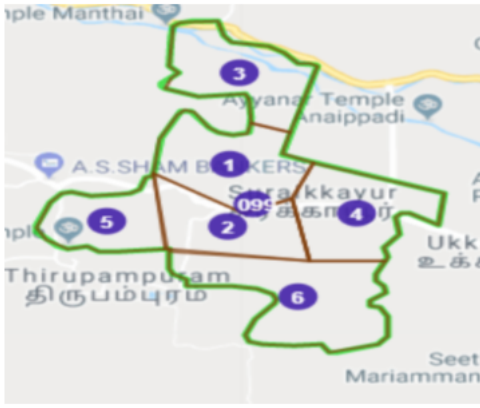

3. வாக்குச் சாவடியின் விவரங்கள்

வாக்குச் சாவடியின் எண் மற்றும் பெயர் : 114 - அரசினர் மேல் நிலைப்பள்ளிப் எண்ணக்குடி சுரைக்காயூர் பிரதான ஒட்டுக்கட்டிடம் வடக்குப்பார்த்து கிழக்குப்பகுதி வாக்குச் சாவடியின் முகவரி : அரசினர் மேல்நிலைப்பள்ளி எண்ணக்குடி சுரைக்காயூர், தெற்குப்பகுதி கிழக்கு பார்த்த மைய ஒட்டு கட்டிடம்	வாக்குச் சாவடியின் வகைப்பாடு (ஆண்/பெண்/பொது) துணை வாக்குச் சாவடிகளின் எண்ணிக்கை :	பொது 0
---	--	---------------

4. வாக்காளர்களின் எண்ணிக்கை

தொடங்கும் வரிசை எண்	முடியும் வரிசை எண்.	நிகர வாக்காளர்களின் எண்ணிக்கை			
		ஆண்	பெண்	மூன்றாம் பாலினம்	மொத்தம்
1	801	401	398	0	799

வாக்காளர் பதிவு அலுவலரின்
கையொப்பம்

Nazri Naksha