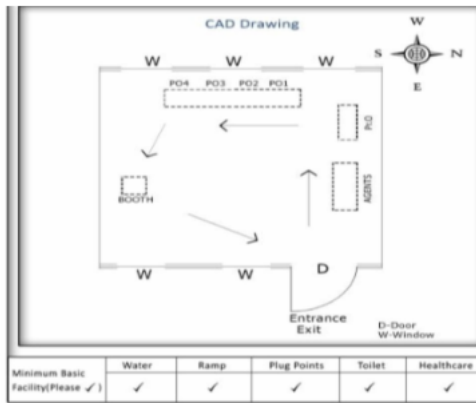

Google Map View

Polling Station Building Front View

Polling Station Front View

Cad View

Key MAP View

1	SGB0897645	பெயர் : பபிதா மேரி - கணவர் பெயர்: அபிரகாம் - வீட்டு எண் : 1 வயது : 45 பாலினம் : பெண்	Photo is available	2	SGB0897678	பெயர் : சேகர் - தந்தையின் பெயர்: மோசஸ் - வீட்டு எண் : 1 வயது : 35 பாலினம் : ஆண்	Photo is available	3	SGB0897710	பெயர் : மரிய பிரதீபா - தந்தையின் பெயர்: இருதயராஜ் - வீட்டு எண் : 1 வயது : 31 பாலினம் : பெண்	Photo is available
4	SGB0897686	பெயர் : ஆனஸ்ராஜ் - தந்தையின் பெயர்: செல்வராஜ் - வீட்டு எண் : 1 வயது : 30 பாலினம் : ஆண்	Photo is available	5	SGB0897736	பெயர் : சகிலா - தந்தையின் பெயர்: தேவராஜ் - வீட்டு எண் : 1 வயது : 29 பாலினம் : பெண்	Photo is available	6	SGB0897769	பெயர் : கோகுல்ராஜ் - தந்தையின் பெயர்: பிரவேந்திரன் - வீட்டு எண் : 1 வயது : 28 பாலினம் : ஆண்	Photo is available
7	SGB0897728	பெயர் : சுசரிதா சுகிர்தாமணி - தந்தையின் பெயர்: வின்சென்ட் சகாயராஜ் - வீட்டு எண் : 1 வயது : 28 பாலினம் : பெண்	Photo is available	8	SGB0897652	பெயர் : ரம்ஜேஸ் - தந்தையின் பெயர்: ஆரோக்கியதாஸ் - வீட்டு எண் : 1 வயது : 28 பாலினம் : ஆண்	Photo is available	9	SGB2460285	பெயர் : அரவிந்த் தந்தையின் பெயர்: ஆர்லோ வீட்டு எண் : 1 வயது : 19 பாலினம் : ஆண்	Photo is available
10	SGB2335685	பெயர் : ஆனந்த் த தந்தையின் பெயர்: தனவேலு உ வீட்டு எண் : 1/17/2 வயது : 21 பாலினம் : ஆண்	Photo is available	11	SGB0376038	பெயர் : சுஜிதா - தந்தையின் பெயர்: ஆரோக்கியராஜ் - வீட்டு எண் : 1-19 வயது : 36 பாலினம் : பெண்	Photo is available	12	SGB2231124	பெயர் : ராஜாத்தி கணவர் பெயர்: ராபர்ட் பிரபு வீட்டு எண் : 1/20 வயது : 43 பாலினம் : பெண்	Photo is available
13	SGB0792580	பெயர் : செந்தமிழன் - தந்தையின் பெயர்: கல்பர்ராஜா - வீட்டு எண் : 1-22A வயது : 31 பாலினம் : ஆண்	Photo is available	14	SGB2383636	பெயர் : சஞ்சய் தந்தையின் பெயர்: கல்பர்ராஜா வீட்டு எண் : 1-22ஏ வயது : 21 பாலினம் : ஆண்	Photo is available	15	SGB1085067	பெயர் : செல்லம் கணவர் பெயர்: முருகன் வீட்டு எண் : 1/43 வயது : 39 பாலினம் : பெண்	Photo is available
16	SGB2245959	பெயர் : ஆஷிகா தந்தையின் பெயர்: திவ்யநாதன் வீட்டு எண் : 1/119 வயது : 22 பாலினம் : பெண்	Photo is available	17	SGB0635144	பெயர் : பூஷ்பராஜ் - தாயின் பெயர்: மரியம்மாள் - வீட்டு எண் : 1-122 வயது : 43 பாலினம் : ஆண்	Photo is available	18	SGB0635292	பெயர் : ஜெயகீதா - தந்தையின் பெயர்: ஆரோக்கியசாமி - வீட்டு எண் : 1-122 வயது : 35 பாலினம் : பெண்	Photo is available
19	SGB0635300	பெயர் : ஸ்டெல்லா - தந்தையின் பெயர்: ஆரோக்கியராஜ் - வீட்டு எண் : 1-126A வயது : 37 பாலினம் : பெண்	Photo is available	20	SGB2255313	பெயர் : கனகா நா கணவர் பெயர்: நாராயணன் ரா வீட்டு எண் : 1/128 வயது : 36 பாலினம் : பெண்	Photo is available	21	SGB2311850	பெயர் : தினேஷ் தந்தையின் பெயர்: வெங்கடாசலம் வீட்டு எண் : 1-161 வயது : 21 பாலினம் : ஆண்	Photo is available
22	SGB1472240	பெயர் : பிரகாசமேரி - கணவர் பெயர்: சேவியர் - வீட்டு எண் : 1-164 வயது : 64 பாலினம் : பெண்	Photo is available	23	SGB2428233	பெயர் : ரோக்கிஸ் கணவர் பெயர்: சத்யராஜ் வீட்டு எண் : 1/164ஏ வயது : 36 பாலினம் : பெண்	Photo is available	24	SGB1472257	பெயர் : பாஸ்டின் - தந்தையின் பெயர்: அருள்தாஸ் - வீட்டு எண் : 1-165 வயது : 58 பாலினம் : ஆண்	Photo is available
25	SGB1472265	பெயர் : விக்டோரியாமேரி - கணவர் பெயர்: பாஸ்டின் - வீட்டு எண் : 1-165 வயது : 53 பாலினம் : பெண்	Photo is available	26	SGB0635045	பெயர் : பிரவீன்குமார் - தந்தையின் பெயர்: பாஸ்டின் - வீட்டு எண் : 1-165 வயது : 32 பாலினம் : ஆண்	Photo is available	27	SGB1472273	பெயர் : மல்கியோர்ராஜ் - தந்தையின் பெயர்: அமுல்நாதன் - வீட்டு எண் : 1-166 வயது : 56 பாலினம் : ஆண்	Photo is available
28	SGB1472281	பெயர் : புளோராபேரி - கணவர் பெயர்: மில்லியோர்ராஜ் - வீட்டு எண் : 1-166 வயது : 53 பாலினம் : பெண்	Photo is available	29	BLW5020003	பெயர் : லூர்துசாமி - தந்தையின் பெயர்: அமுல்நாதன் - வீட்டு எண் : 1-167 வயது : 51 பாலினம் : ஆண்	Photo is available	30	BLW4955589	பெயர் : ஆரோக்கியமேரி - கணவர் பெயர்: லூர்துசாமி - வீட்டு எண் : 1-167 வயது : 47 பாலினம் : பெண்	Photo is available