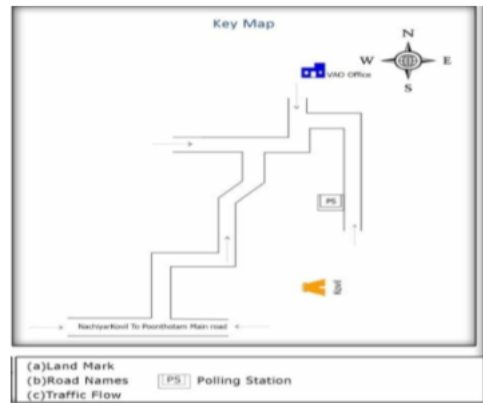

Google Map View

Polling Station Building Front View

Polling Station Front View

Cad View

Key MAP View

1	SGB0897645	பெயர் : பபிதா மேரி - கணவர் பெயர்: அபிரகாம் - வீட்டு எண் : 1 வயது : 45 பாலினம் : பெண்	Photo is available	2	SGB0897678	பெயர் : சேகர் - தந்தையின் பெயர்: மோசஸ் - வீட்டு எண் : 1 வயது : 35 பாலினம் : ஆண்	Photo is available	3	SGB0897710	பெயர் : மரிய பிரதீபா - தந்தையின் பெயர்: இருதயராஜ் - வீட்டு எண் : 1 வயது : 31 பாலினம் : பெண்	Photo is available
4	SGB0897686	பெயர் : ஆனஸ்ராஜ் - தந்தையின் பெயர்: செல்வராஜ் - வீட்டு எண் : 1 வயது : 30 பாலினம் : ஆண்	Photo is available	5	SGB0897736	பெயர் : சகிலா - தந்தையின் பெயர்: தேவராஜ் - வீட்டு எண் : 1 வயது : 29 பாலினம் : பெண்	Photo is available	6	SGB0897769	பெயர் : கோகுல்ராஜ் - தந்தையின் பெயர்: பிரவேந்திரன் - வீட்டு எண் : 1 வயது : 28 பாலினம் : ஆண்	Photo is available
7	SGB0897728	பெயர் : சுசரிதா சுகிர்தாமணி - தந்தையின் பெயர்: வின்சென்ட் சகாயராஜ் - வீட்டு எண் : 1 வயது : 28 பாலினம் : பெண்	Photo is available	8	SGB0897652	பெயர் : ரம்ஜேஸ் - தந்தையின் பெயர்: ஆரோக்கியதாஸ் - வீட்டு எண் : 1 வயது : 28 பாலினம் : ஆண்	Photo is available	9	SGB2460285	பெயர் : அரவிந்த் தந்தையின் பெயர்: ஆர்லோ வீட்டு எண் : 1 வயது : 19 பாலினம் : ஆண்	Photo is available
10	SGB2335685	பெயர் : ஆனந்த் த தந்தையின் பெயர்: தனவேலு உ வீட்டு எண் : 1/17/2 வயது : 21 பாலினம் : ஆண்	Photo is available	11	SGB0376038	பெயர் : சுஜிதா - தந்தையின் பெயர்: ஆரோக்கியராஜ் - வீட்டு எண் : 1-19 வயது : 36 பாலினம் : பெண்	Photo is available	12	SGB2231124	பெயர் : ராஜாத்தி கணவர் பெயர்: ராபர்ட் பிரபு வீட்டு எண் : 1/20 வயது : 43 பாலினம் : பெண்	Photo is available
13	SGB0792580	பெயர் : செந்தமிழன் - தந்தையின் பெயர்: கல்பர்ராஜா - வீட்டு எண் : 1-22A வயது : 31 பாலினம் : ஆண்	Photo is available	14	SGB2383636	பெயர் : சஞ்சய் தந்தையின் பெயர்: கல்பர்ராஜா வீட்டு எண் : 1-22ஏ வயது : 21 பாலினம் : ஆண்	Photo is available	15	SGB1085067	பெயர் : செல்லம் கணவர் பெயர்: முருகன் வீட்டு எண் : 1/43 வயது : 39 பாலினம் : பெண்	Photo is available
16	SGB2245959	பெயர் : ஆஷிகா தந்தையின் பெயர்: திவ்யநாதன் வீட்டு எண் : 1/119 வயது : 22 பாலினம் : பெண்	Photo is available	17	SGB0635144	பெயர் : பூஷ்பராஜ் - தாயின் பெயர்: மரியம்மாள் - வீட்டு எண் : 1-122 வயது : 43 பாலினம் : ஆண்	Photo is available	18	SGB0635292	பெயர் : ஜெயகீதா - தந்தையின் பெயர்: ஆரோக்கியசாமி - வீட்டு எண் : 1-122 வயது : 35 பாலினம் : பெண்	Photo is available
19	SGB0635300	பெயர் : ஸ்டெல்லா - தந்தையின் பெயர்: ஆரோக்கியராஜ் - வீட்டு எண் : 1-126A வயது : 37 பாலினம் : பெண்	Photo is available	20	SGB2255313	பெயர் : கனகா நா கணவர் பெயர்: நாராயணன் ரா வீட்டு எண் : 1/128 வயது : 36 பாலினம் : பெண்	Photo is available	21	SGB2311850	பெயர் : தினேஷ் தந்தையின் பெயர்: வெங்கடாசலம் வீட்டு எண் : 1-161 வயது : 21 பாலினம் : ஆண்	Photo is available
22	SGB1472240	பெயர் : பிரகாசமேரி - கணவர் பெயர்: சேவியர் - வீட்டு எண் : 1-164 வயது : 64 பாலினம் : பெண்	Photo is available	23	SGB2428233	பெயர் : ரோக்கிஸ் கணவர் பெயர்: சத்யராஜ் வீட்டு எண் : 1/164ஏ வயது : 36 பாலினம் : பெண்	Photo is available	24	SGB1472257	பெயர் : பாஸ்டின் - தந்தையின் பெயர்: அருள்தாஸ் - வீட்டு எண் : 1-165 வயது : 58 பாலினம் : ஆண்	Photo is available
25	SGB1472265	பெயர் : விக்டோரியாமேரி - கணவர் பெயர்: பாஸ்டின் - வீட்டு எண் : 1-165 வயது : 53 பாலினம் : பெண்	Photo is available	26	SGB0635045	பெயர் : பிரவீன்குமார் - தந்தையின் பெயர்: பாஸ்டின் - வீட்டு எண் : 1-165 வயது : 32 பாலினம் : ஆண்	Photo is available	27	SGB1472273	பெயர் : மல்கியோர்ராஜ் - தந்தையின் பெயர்: அமுல்நாதன் - வீட்டு எண் : 1-166 வயது : 56 பாலினம் : ஆண்	Photo is available
28	SGB1472281	பெயர் : புளோராபேரி - கணவர் பெயர்: மில்லியோர்ராஜ் - வீட்டு எண் : 1-166 வயது : 53 பாலினம் : பெண்	Photo is available	29	BLW5020003	பெயர் : லூர்துசாமி - தந்தையின் பெயர்: அமுல்நாதன் - வீட்டு எண் : 1-167 வயது : 51 பாலினம் : ஆண்	Photo is available	30	BLW4955589	பெயர் : ஆரோக்கியமேரி - கணவர் பெயர்: லூர்துசாமி - வீட்டு எண் : 1-167 வயது : 47 பாலினம் : பெண்	Photo is available