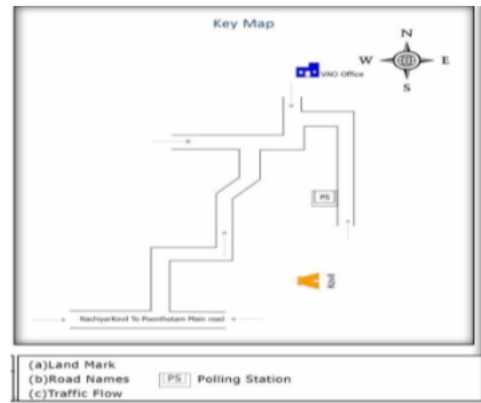

**Google Map View**

**Polling Station Building Front View**

**Polling Station Front View**

**Cad View**

**Key MAP View**

1 பெயர் : வெங்கடேஷ் தந்தையின் பெயர்: மதேஷ் வீட்டு எண் : 1/43 வயது : 24 பாலினம் : ஆண்	SGB2042836 Photo is available	2 பெயர் : சத்யா - கணவர் பெயர்: வெங்கடேசன் வீட்டு எண் : 1/132 வயது : 33 பாலினம் : பெண்	SGB0507517 Photo is available	3 பெயர் : செந்தில் - தந்தையின் பெயர்: முருகையன் - வீட்டு எண் : 2 வயது : 43 பாலினம் : ஆண்	SGB0897447 Photo is available
4 பெயர் : இலக்கியா - கணவர் பெயர்: பூமிநாதன் - வீட்டு எண் : 2 வயது : 34 பாலினம் : பெண்	SGB0897488 Photo is available	5 பெயர் : சிலம்பரசன் - தந்தையின் பெயர்: ரவி - வீட்டு எண் : 2 வயது : 33 பாலினம் : ஆண்	SGB0897439 Photo is available	6 பெயர் : ஆனந்தவள்ளி - கணவர் பெயர்: காந்திமோகன் - வீட்டு எண் : 2 வயது : 32 பாலினம் : பெண்	SGB0897462 Photo is available
7 பெயர் : அபிநேஷ் தந்தையின் பெயர்: கணேஷ் வீட்டு எண் : 2 வயது : 20 பாலினம் : ஆண்	SGB2386852 Photo is available	8 பெயர் : வீரமணி ர தந்தையின் பெயர்: ரவிச்சந்திரன் வீட்டு எண் : 2-30 வயது : 22 பாலினம் : ஆண்	SGB2437929 Photo is available	9 பெயர் : சந்திரசேகரன் - தந்தையின் பெயர்: கந்தசாமி - வீட்டு எண் : 2-34 வயது : 54 பாலினம் : ஆண்	BLW2317055 Photo is available
10 பெயர் : ராஜா - தந்தையின் பெயர்: அய்யாக்கண்ணு - வீட்டு எண் : 2-34 வயது : 43 பாலினம் : ஆண்	BLW2317014 Photo is available	11 பெயர் : அர்ச்சுனன் - தந்தையின் பெயர்: ஆனைமுத்து - வீட்டு எண் : 2-35 வயது : 54 பாலினம் : ஆண்	SGB1448661 Photo is available	12 பெயர் : கணேசன் - தந்தையின் பெயர்: ஆனைமுத்து - வீட்டு எண் : 2-35 வயது : 49 பாலினம் : ஆண்	SGB1448679 Photo is available
13 பெயர் : இந்திரா - கணவர் பெயர்: அர்ச்சுனன் - வீட்டு எண் : 2-35 வயது : 49 பாலினம் : பெண்	BLW4956157 Photo is available	14 பெயர் : கன்னியம்மாள் - கணவர் பெயர்: கணேசன் - வீட்டு எண் : 2-35 வயது : 48 பாலினம் : பெண்	SGB1448687 Photo is available	15 பெயர் : அபிநயா தந்தையின் பெயர்: கணேசன் வீட்டு எண் : 2/35 வயது : 23 பாலினம் : பெண்	SGB2173904 Photo is available
16 பெயர் : அய்யாக்கண்ணு - தந்தையின் பெயர்: மருதன் - வீட்டு எண் : 2-37 வயது : 80 பாலினம் : ஆண்	SGB1448695 Photo is available	17 பெயர் : மல்லிகா - கணவர் பெயர்: அய்யாக்கண்ணு - வீட்டு எண் : 2-37 வயது : 62 பாலினம் : பெண்	SGB1448703 Photo is available	18 பெயர் : வீராச்சாமி - தந்தையின் பெயர்: மருதன் - வீட்டு எண் : 2-38 வயது : 78 பாலினம் : ஆண்	SGB1448711 Photo is available
19 பெயர் : பிச்சையம்மாள் - கணவர் பெயர்: வீராச்சாமி - வீட்டு எண் : 2-38 வயது : 72 பாலினம் : பெண்	SGB1448729 Photo is available	20 பெயர் : பாக்கியலெட்சுமி - தந்தையின் பெயர்: வீராச்சாமி - வீட்டு எண் : 2-38 வயது : 43 பாலினம் : பெண்	BLW2738326 Photo is available	21 பெயர் : சசிகலா தந்தையின் பெயர்: சங்கர் வீட்டு எண் : 2/38 வயது : 24 பாலினம் : பெண்	SGB2173870 Photo is available
22 பெயர் : சவிதா தந்தையின் பெயர்: சங்கர் வீட்டு எண் : 2/38 ஏ வயது : 23 பாலினம் : பெண்	SGB2234565 Photo is available	23 பெயர் : அம்பிகா - கணவர் பெயர்: கலியமூர்த்தி - வீட்டு எண் : 2-39 வயது : 56 பாலினம் : பெண்	SGB1448737 Photo is available	24 பெயர் : தியாகராஜன் - தந்தையின் பெயர்: கலியமூர்த்தி - வீட்டு எண் : 2-39 வயது : 40 பாலினம் : ஆண்	BLW2738284 Photo is available
25 பெயர் : கோபால் - தந்தையின் பெயர்: பெருமாள் - வீட்டு எண் : 2-41 வயது : 75 பாலினம் : ஆண்	SGB1448752 Photo is available	26 பெயர் : சகுந்தலா - கணவர் பெயர்: கோபால் - வீட்டு எண் : 2-41 வயது : 69 பாலினம் : பெண்	SGB1448760 Photo is available	27 பெயர் : மாரியப்பன் - தந்தையின் பெயர்: கோபால் - வீட்டு எண் : 2-41 வயது : 49 பாலினம் : ஆண்	SGB1448778 Photo is available
28 பெயர் : பானுமதி - கணவர் பெயர்: மாரியப்பன் - வீட்டு எண் : 2-41 வயது : 45 பாலினம் : பெண்	BLW2316206 Photo is available	29 பெயர் : சந்தானம் - தந்தையின் பெயர்: கோபால் - வீட்டு எண் : 2-41 வயது : 41 பாலினம் : ஆண்	BLW5090550 Photo is available	30 பெயர் : கார்த்திகா தந்தையின் பெயர்: மாரியப்பன் வீட்டு எண் : 2/41-பீ வயது : 23 பாலினம் : பெண்	SGB2174126 Photo is available