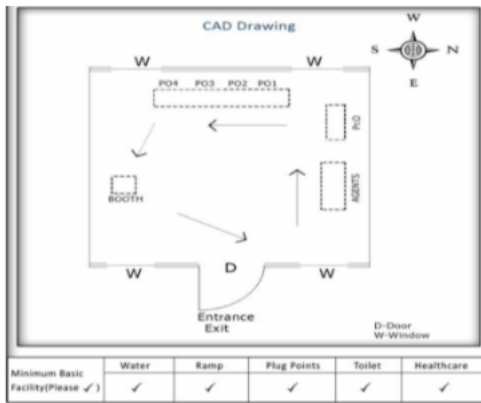

**Google Map View**

**Polling Station Building Front View**

**Polling Station Front View**

**Cad View**

**Key MAP View**

1 பெயர் : வெங்கடேஷ் தந்தையின் பெயர்: மதேஷ் வீட்டு எண் : 1/43 வயது : 24 பாலினம் : ஆண்	SGB2042836 Photo is available	2 பெயர் : சத்யா - கணவர் பெயர்: வெங்கடேசன் வீட்டு எண் : 1/132 வயது : 33 பாலினம் : பெண்	SGB0507517 Photo is available	3 பெயர் : செந்தில் - தந்தையின் பெயர்: முருகையன் - வீட்டு எண் : 2 வயது : 43 பாலினம் : ஆண்	SGB0897447 Photo is available
4 பெயர் : இலக்கியா - கணவர் பெயர்: பூமிநாதன் - வீட்டு எண் : 2 வயது : 34 பாலினம் : பெண்	SGB0897488 Photo is available	5 பெயர் : சிலம்பரசன் - தந்தையின் பெயர்: ரவி - வீட்டு எண் : 2 வயது : 33 பாலினம் : ஆண்	SGB0897439 Photo is available	6 பெயர் : ஆனந்தவள்ளி - கணவர் பெயர்: காந்திமோகன் - வீட்டு எண் : 2 வயது : 32 பாலினம் : பெண்	SGB0897462 Photo is available
7 பெயர் : அபிநேஷ் தந்தையின் பெயர்: கணேஷ் வீட்டு எண் : 2 வயது : 20 பாலினம் : ஆண்	SGB2386852 Photo is available	8 பெயர் : வீரமணி ர தந்தையின் பெயர்: ரவிச்சந்திரன் வீட்டு எண் : 2-30 வயது : 22 பாலினம் : ஆண்	SGB2437929 Photo is available	9 பெயர் : சந்திரசேகரன் - தந்தையின் பெயர்: கந்தசாமி - வீட்டு எண் : 2-34 வயது : 54 பாலினம் : ஆண்	BLW2317055 Photo is available
10 பெயர் : ராஜா - தந்தையின் பெயர்: அய்யாக்கண்ணு - வீட்டு எண் : 2-34 வயது : 43 பாலினம் : ஆண்	BLW2317014 Photo is available	11 பெயர் : அர்ச்சுனன் - தந்தையின் பெயர்: ஆனைமுத்து - வீட்டு எண் : 2-35 வயது : 54 பாலினம் : ஆண்	SGB1448661 Photo is available	12 பெயர் : கணேசன் - தந்தையின் பெயர்: ஆனைமுத்து - வீட்டு எண் : 2-35 வயது : 49 பாலினம் : ஆண்	SGB1448679 Photo is available
13 பெயர் : இந்திரா - கணவர் பெயர்: அர்ச்சுனன் - வீட்டு எண் : 2-35 வயது : 49 பாலினம் : பெண்	BLW4956157 Photo is available	14 பெயர் : கன்னியம்மாள் - கணவர் பெயர்: கணேசன் - வீட்டு எண் : 2-35 வயது : 48 பாலினம் : பெண்	SGB1448687 Photo is available	15 பெயர் : அபிநயா தந்தையின் பெயர்: கணேசன் வீட்டு எண் : 2/35 வயது : 23 பாலினம் : பெண்	SGB2173904 Photo is available
16 பெயர் : அய்யாக்கண்ணு - தந்தையின் பெயர்: மருதன் - வீட்டு எண் : 2-37 வயது : 80 பாலினம் : ஆண்	SGB1448695 Photo is available	17 பெயர் : மல்லிகா - கணவர் பெயர்: அய்யாக்கண்ணு - வீட்டு எண் : 2-37 வயது : 62 பாலினம் : பெண்	SGB1448703 Photo is available	18 பெயர் : வீராச்சாமி - தந்தையின் பெயர்: மருதன் - வீட்டு எண் : 2-38 வயது : 78 பாலினம் : ஆண்	SGB1448711 Photo is available
19 பெயர் : பிச்சையம்மாள் - கணவர் பெயர்: வீராச்சாமி - வீட்டு எண் : 2-38 வயது : 72 பாலினம் : பெண்	SGB1448729 Photo is available	20 பெயர் : பாக்கியலெட்சுமி - தந்தையின் பெயர்: வீராச்சாமி - வீட்டு எண் : 2-38 வயது : 43 பாலினம் : பெண்	BLW2738326 Photo is available	21 பெயர் : சசிகலா தந்தையின் பெயர்: சங்கர் வீட்டு எண் : 2/38 வயது : 24 பாலினம் : பெண்	SGB2173870 Photo is available
22 பெயர் : சவிதா தந்தையின் பெயர்: சங்கர் வீட்டு எண் : 2/38 ஏ வயது : 23 பாலினம் : பெண்	SGB2234565 Photo is available	23 பெயர் : அம்பிகா - கணவர் பெயர்: கலியமூர்த்தி - வீட்டு எண் : 2-39 வயது : 56 பாலினம் : பெண்	SGB1448737 Photo is available	24 பெயர் : தியாகராஜன் - தந்தையின் பெயர்: கலியமூர்த்தி - வீட்டு எண் : 2-39 வயது : 40 பாலினம் : ஆண்	BLW2738284 Photo is available
25 பெயர் : கோபால் - தந்தையின் பெயர்: பெருமாள் - வீட்டு எண் : 2-41 வயது : 75 பாலினம் : ஆண்	SGB1448752 Photo is available	26 பெயர் : சகுந்தலா - கணவர் பெயர்: கோபால் - வீட்டு எண் : 2-41 வயது : 69 பாலினம் : பெண்	SGB1448760 Photo is available	27 பெயர் : மாரியப்பன் - தந்தையின் பெயர்: கோபால் - வீட்டு எண் : 2-41 வயது : 49 பாலினம் : ஆண்	SGB1448778 Photo is available
28 பெயர் : பானுமதி - கணவர் பெயர்: மாரியப்பன் - வீட்டு எண் : 2-41 வயது : 45 பாலினம் : பெண்	BLW2316206 Photo is available	29 பெயர் : சந்தானம் - தந்தையின் பெயர்: கோபால் - வீட்டு எண் : 2-41 வயது : 41 பாலினம் : ஆண்	BLW5090550 Photo is available	30 பெயர் : கார்த்திகா தந்தையின் பெயர்: மாரியப்பன் வீட்டு எண் : 2/41-பீ வயது : 23 பாலினம் : பெண்	SGB2174126 Photo is available