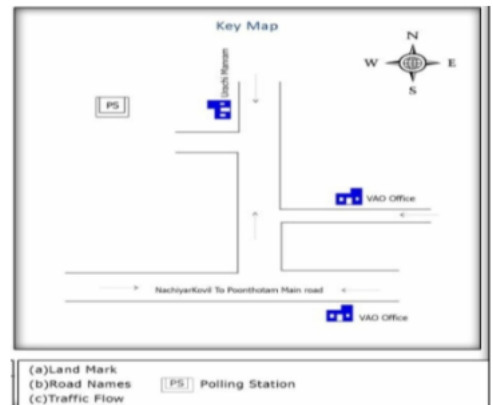

Key MAP View