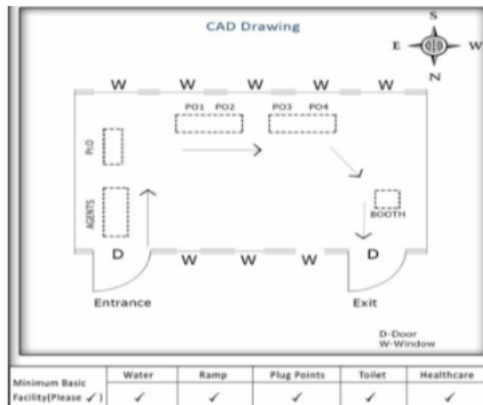

Google Map View

Polling Station Building Front View

Polling Station Front View

Cad View

Key MAP View

1	SGB2017556	பெயர் : திவ்யா தந்தையின் பெயர்: முருகேசன் வீட்டு எண் : 0 வயது : 26 பாலினம் : பெண்	Photo is available	2	SGB2024198	பெயர் : மனோஜ் தந்தையின் பெயர்: நடராஜன் வீட்டு எண் : 0 வயது : 24 பாலினம் : ஆண்	Photo is available	3	SGB2110948	பெயர் : சுபசேலா கணவர் பெயர்: பிரபு வீட்டு எண் : 1 வயது : 31 பாலினம் : பெண்	Photo is available
4	SGB0637306	பெயர் : சரவணன் - தந்தையின் பெயர்: ராமலிங்கம் - வீட்டு எண் : 1 வயது : 30 பாலினம் : ஆண்	Photo is available	5	SGB2484749	பெயர் : அருண்பர்காஷ் ஆ தந்தையின் பெயர்: ஆனந்தன் வீட்டு எண் : 1 வயது : 19 பாலினம் : ஆண்	Photo is available	6	BLW1135656	பெயர் : புனிதவள்ளி - கணவர் பெயர்: அமிர்தலிங்கம் - வீட்டு எண் : 1-7 வயது : 70 பாலினம் : பெண்	Photo is available
7	SGB1472794	பெயர் : கலியபெருமாள் - தந்தையின் பெயர்: அமிர்தலிங்கம் - வீட்டு எண் : 1-7 வயது : 52 பாலினம் : ஆண்	Photo is available	8	SGB1472802	பெயர் : அம்மணி - கணவர் பெயர்: சீனிவாசன் - வீட்டு எண் : 1-8 வயது : 74 பாலினம் : பெண்	Photo is available	9	SGB1472810	பெயர் : கலியபெருமாள் - தந்தையின் பெயர்: அப்புள்ளை - வீட்டு எண் : 1-8 வயது : 72 பாலினம் : ஆண்	Photo is available
10	SGB1472828	பெயர் : ராசலெட்சுமி - கணவர் பெயர்: கலியபெருமாள் - வீட்டு எண் : 1-8 வயது : 67 பாலினம் : பெண்	Photo is available	11	SGB1472836	பெயர் : ராதாகிருஷ்ணன் - தந்தையின் பெயர்: சீனிவாசன் - வீட்டு எண் : 1-8 வயது : 60 பாலினம் : ஆண்	Photo is available	12	BLW2324945	பெயர் : அம்பிகா - கணவர் பெயர்: ராதாகிருஷ்ணன் - வீட்டு எண் : 1-8 வயது : 52 பாலினம் : பெண்	Photo is available
13	SGB0637447	பெயர் : சூர்யா - கணவர் பெயர்: தியாகராஜன் - வீட்டு எண் : 1-8 வயது : 39 பாலினம் : பெண்	Photo is available	14	BLW2326460	பெயர் : தனலெட்சுமி - தந்தையின் பெயர்: சுப்பிரமணியன் - வீட்டு எண் : 1-10 வயது : 77 பாலினம் : பெண்	Photo is available	15	BLW4876728	பெயர் : சாந்தி - தந்தையின் பெயர்: சுப்பிரமணியன் - வீட்டு எண் : 1-10 வயது : 53 பாலினம் : பெண்	Photo is available
16	SGB1472844	பெயர் : கோபாலகிருஷ்ணன் - தந்தையின் பெயர்: தட்சிணாமூர்த்தி - வீட்டு எண் : 1-10 வயது : 49 பாலினம் : ஆண்	Photo is available	17	BLW4876710	பெயர் : செந்தூரன் - தந்தையின் பெயர்: சுப்பிரமணியன் - வீட்டு எண் : 1-10 வயது : 44 பாலினம் : ஆண்	Photo is available	18	BLW5041702	பெயர் : சதீஸ்குமார் - தந்தையின் பெயர்: காசிநாதன் - வீட்டு எண் : 1-10 வயது : 38 பாலினம் : ஆண்	Photo is available
19	SGB0637512	பெயர் : கீதா - தந்தையின் பெயர்: கோபா கிருஷ்ணன் - வீட்டு எண் : 1-10 வயது : 38 பாலினம் : பெண்	Photo is available	20	SGB2160380	பெயர் : சாந்தி கணவர் பெயர்: மகாலிங்கம் வீட்டு எண் : 1/10ஏ வயது : 61 பாலினம் : பெண்	Photo is available	21	BLW4964540	பெயர் : அம்பிகாதேவி - கணவர் பெயர்: சிவாநந்தம் - வீட்டு எண் : 1-13 வயது : 68 பாலினம் : பெண்	Photo is available
22	BLW1270743	பெயர் : மோகன் - தந்தையின் பெயர்: சிவானந்தம் - வீட்டு எண் : 1-13 வயது : 49 பாலினம் : ஆண்	Photo is available	23	BLW4876736	பெயர் : ராதாகிருஷ்ணன் - தந்தையின் பெயர்: கணபதி - வீட்டு எண் : 1-13A வயது : 50 பாலினம் : ஆண்	Photo is available	24	SGB1472851	பெயர் : மணிகண்டன் - தந்தையின் பெயர்: கணபதி - வீட்டு எண் : 1-13A வயது : 48 பாலினம் : ஆண்	Photo is available
# 25	SGB2210037	பெயர் : சாருமதி ர தாயின் பெயர்: மீனா ரமேஷ் வீட்டு எண் : 1-14 வயது : 25 பாலினம் : பெண்	Photo is available	26	BLW4964565	பெயர் : கோவிந்தராஜன் - தந்தையின் பெயர்: கந்தசாமி - வீட்டு எண் : 1-14A வயது : 41 பாலினம் : ஆண்	Photo is available	27	SGB2083434	பெயர் : ராஜசேகர் தந்தையின் பெயர்: கந்தசாமி வீட்டு எண் : 1-14ஏ வயது : 39 பாலினம் : ஆண்	Photo is available
28	BLW1300714	பெயர் : நடராசன் - தந்தையின் பெயர்: தங்கமணி - வீட்டு எண் : 1-15 வயது : 60 பாலினம் : ஆண்	Photo is available	29	SGB1472885	பெயர் : சிவசாமன் - தந்தையின் பெயர்: தங்கமணி - வீட்டு எண் : 1-15 வயது : 55 பாலினம் : ஆண்	Photo is available	30	BLW2327187	பெயர் : செந்தில்குமார் - தந்தையின் பெயர்: தங்கமணி - வீட்டு எண் : 1-15 வயது : 50 பாலினம் : ஆண்	Photo is available