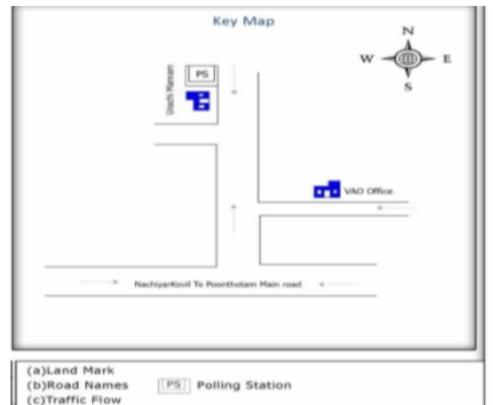

Google Map View

Polling Station Building Front View

Polling Station Front View

Cad View

Key MAP View

1	SGB2017556	பெயர் : திவ்யா தந்தையின் பெயர்: முருகேசன் வீட்டு எண் : 0 வயது : 26 பாலினம் : பெண்	Photo is available	2	SGB2024198	பெயர் : மனோஜ் தந்தையின் பெயர்: நடராஜன் வீட்டு எண் : 0 வயது : 24 பாலினம் : ஆண்	Photo is available	3	SGB2110948	பெயர் : சுபசேலா கணவர் பெயர்: பிரபு வீட்டு எண் : 1 வயது : 31 பாலினம் : பெண்	Photo is available
4	SGB0637306	பெயர் : சரவணன் - தந்தையின் பெயர்: ராமலிங்கம் - வீட்டு எண் : 1 வயது : 30 பாலினம் : ஆண்	Photo is available	5	SGB2484749	பெயர் : அருண்பர்காஷ் ஆ தந்தையின் பெயர்: ஆனந்தன் வீட்டு எண் : 1 வயது : 19 பாலினம் : ஆண்	Photo is available	6	BLW1135656	பெயர் : புனிதவள்ளி - கணவர் பெயர்: அமிர்தலிங்கம் - வீட்டு எண் : 1-7 வயது : 70 பாலினம் : பெண்	Photo is available
7	SGB1472794	பெயர் : கலியபெருமாள் - தந்தையின் பெயர்: அமிர்தலிங்கம் - வீட்டு எண் : 1-7 வயது : 52 பாலினம் : ஆண்	Photo is available	8	SGB1472802	பெயர் : அம்மணி - கணவர் பெயர்: சீனிவாசன் - வீட்டு எண் : 1-8 வயது : 74 பாலினம் : பெண்	Photo is available	9	SGB1472810	பெயர் : கலியபெருமாள் - தந்தையின் பெயர்: அப்புள்ளை - வீட்டு எண் : 1-8 வயது : 72 பாலினம் : ஆண்	Photo is available
10	SGB1472828	பெயர் : ராசலெட்சுமி - கணவர் பெயர்: கலியபெருமாள் - வீட்டு எண் : 1-8 வயது : 67 பாலினம் : பெண்	Photo is available	11	SGB1472836	பெயர் : ராதாகிருஷ்ணன் - தந்தையின் பெயர்: சீனிவாசன் - வீட்டு எண் : 1-8 வயது : 60 பாலினம் : ஆண்	Photo is available	12	BLW2324945	பெயர் : அம்பிகா - கணவர் பெயர்: ராதாகிருஷ்ணன் - வீட்டு எண் : 1-8 வயது : 52 பாலினம் : பெண்	Photo is available
13	SGB0637447	பெயர் : சூர்யா - கணவர் பெயர்: தியாகராஜன் - வீட்டு எண் : 1-8 வயது : 39 பாலினம் : பெண்	Photo is available	14	BLW2326460	பெயர் : தனலெட்சுமி - தந்தையின் பெயர்: சுப்பிரமணியன் - வீட்டு எண் : 1-10 வயது : 77 பாலினம் : பெண்	Photo is available	15	BLW4876728	பெயர் : சாந்தி - தந்தையின் பெயர்: சுப்பிரமணியன் - வீட்டு எண் : 1-10 வயது : 53 பாலினம் : பெண்	Photo is available
16	SGB1472844	பெயர் : கோபாலகிருஷ்ணன் - தந்தையின் பெயர்: தட்சிணாமூர்த்தி - வீட்டு எண் : 1-10 வயது : 49 பாலினம் : ஆண்	Photo is available	17	BLW4876710	பெயர் : செந்தூரன் - தந்தையின் பெயர்: சுப்பிரமணியன் - வீட்டு எண் : 1-10 வயது : 44 பாலினம் : ஆண்	Photo is available	18	BLW5041702	பெயர் : சதீஸ்குமார் - தந்தையின் பெயர்: காசிநாதன் - வீட்டு எண் : 1-10 வயது : 38 பாலினம் : ஆண்	Photo is available
19	SGB0637512	பெயர் : கீதா - தந்தையின் பெயர்: கோபா கிருஷ்ணன் - வீட்டு எண் : 1-10 வயது : 38 பாலினம் : பெண்	Photo is available	20	SGB2160380	பெயர் : சாந்தி கணவர் பெயர்: மகாலிங்கம் வீட்டு எண் : 1/10ஏ வயது : 61 பாலினம் : பெண்	Photo is available	21	BLW4964540	பெயர் : அம்பிகாதேவி - கணவர் பெயர்: சிவாநந்தம் - வீட்டு எண் : 1-13 வயது : 68 பாலினம் : பெண்	Photo is available
22	BLW1270743	பெயர் : மோகன் - தந்தையின் பெயர்: சிவானந்தம் - வீட்டு எண் : 1-13 வயது : 49 பாலினம் : ஆண்	Photo is available	23	BLW4876736	பெயர் : ராதாகிருஷ்ணன் - தந்தையின் பெயர்: கணபதி - வீட்டு எண் : 1-13A வயது : 50 பாலினம் : ஆண்	Photo is available	24	SGB1472851	பெயர் : மணிகண்டன் - தந்தையின் பெயர்: கணபதி - வீட்டு எண் : 1-13A வயது : 48 பாலினம் : ஆண்	Photo is available
# 25	SGB2210037	பெயர் : சாருமதி ர தாயின் பெயர்: மீனா ரமேஷ் வீட்டு எண் : 1-14 வயது : 25 பாலினம் : பெண்	Photo is available	26	BLW4964565	பெயர் : கோவிந்தராஜன் - தந்தையின் பெயர்: கந்தசாமி - வீட்டு எண் : 1-14A வயது : 41 பாலினம் : ஆண்	Photo is available	27	SGB2083434	பெயர் : ராஜசேகர் தந்தையின் பெயர்: கந்தசாமி வீட்டு எண் : 1-14ஏ வயது : 39 பாலினம் : ஆண்	Photo is available
28	BLW1300714	பெயர் : நடராசன் - தந்தையின் பெயர்: தங்கமணி - வீட்டு எண் : 1-15 வயது : 60 பாலினம் : ஆண்	Photo is available	29	SGB1472885	பெயர் : சிவசாமன் - தந்தையின் பெயர்: தங்கமணி - வீட்டு எண் : 1-15 வயது : 55 பாலினம் : ஆண்	Photo is available	30	BLW2327187	பெயர் : செந்தில்குமார் - தந்தையின் பெயர்: தங்கமணி - வீட்டு எண் : 1-15 வயது : 50 பாலினம் : ஆண்	Photo is available