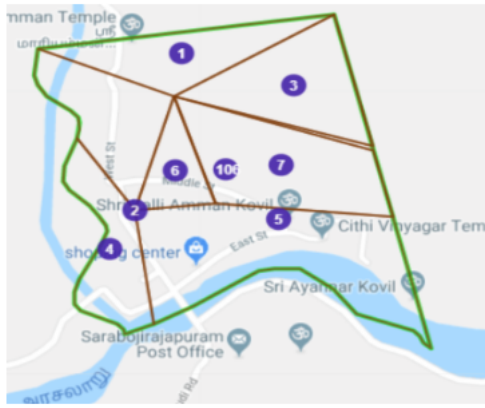

Nazri Naksha