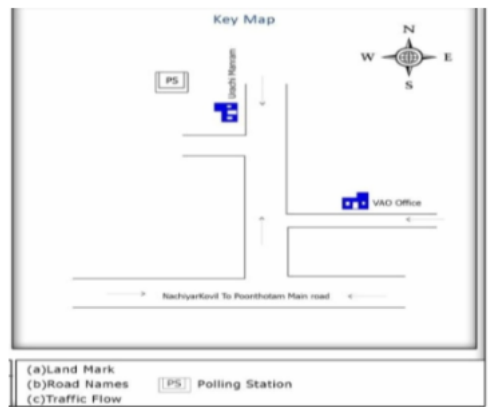

Google Map View

Polling Station Building Front View

Polling Station Front View

Cad View

Key MAP View

1 பெயர் : மணிகண்டன் தந்தையின் பெயர்: அன்பழகன் வீட்டு எண் : 0 வயது : 25 பாலினம் : ஆண் Photo is available	2 பெயர் : கார்த்திகேயன் - தந்தையின் பெயர்: பன்னீர் செல்வம் - வீட்டு எண் : 1 வயது : 41 பாலினம் : ஆண் Photo is available	3 பெயர் : சத்யா - கணவர் பெயர்: கார்த்திக் - வீட்டு எண் : 1 வயது : 34 பாலினம் : பெண் Photo is available
4 பெயர் : கோமதி - கணவர் பெயர்: மணிமாறன் - வீட்டு எண் : 1 வயது : 32 பாலினம் : பெண் Photo is available	5 பெயர் : சத்யா - தந்தையின் பெயர்: அழகேசன் - வீட்டு எண் : 1-30c வயது : 30 பாலினம் : பெண் Photo is available	6 பெயர் : ராமச்சந்திரன் - தந்தையின் பெயர்: சேழு - வீட்டு எண் : 1-81 வயது : 56 பாலினம் : ஆண் Photo is available
7 பெயர் : பரசுராமன் - தந்தையின் பெயர்: சேழு - வீட்டு எண் : 1-81 வயது : 53 பாலினம் : ஆண் Photo is available	8 பெயர் : சசிகலா - கணவர் பெயர்: ராமச்சந்திரன் - வீட்டு எண் : 1-81 வயது : 49 பாலினம் : பெண் Photo is available	9 பெயர் : அஞ்சம்மாள் - கணவர் பெயர்: கவியமூர்த்தி - வீட்டு எண் : 1-96 வயது : 62 பாலினம் : பெண் Photo is available
10 பெயர் : ராதா - கணவர் பெயர்: பாலமுருகன் - வீட்டு எண் : 1-117 வயது : 43 பாலினம் : பெண் Photo is available	11 பெயர் : ராஜ்கண்ணு - தந்தையின் பெயர்: நடராஜன் - வீட்டு எண் : 1-118 வயது : 44 பாலினம் : ஆண் Photo is available	12 பெயர் : ரமிலா கணவர் பெயர்: சரவணன் வீட்டு எண் : 1/148 வயது : 35 பாலினம் : பெண் Photo is available
13 பெயர் : சத்யா கணவர் பெயர்: பிரபு வீட்டு எண் : 2 வயது : 35 பாலினம் : பெண் Photo is available	14 பெயர் : சுப்பிரமணியன் - தந்தையின் பெயர்: கோவிந்தசாமி - வீட்டு எண் : 2-1 வயது : 56 பாலினம் : ஆண் Photo is available	15 பெயர் : பாலு - தந்தையின் பெயர்: கோவிந்தசாமி - வீட்டு எண் : 2-1 வயது : 52 பாலினம் : ஆண் Photo is available
16 பெயர் : ஜெயராமன் - தந்தையின் பெயர்: கோவிந்தசாமி - வீட்டு எண் : 2-1 வயது : 50 பாலினம் : ஆண் Photo is available	17 பெயர் : ஜெயா - கணவர் பெயர்: பாலு - வீட்டு எண் : 2-1 வயது : 46 பாலினம் : பெண் Photo is available	18 பெயர் : மாரியம்மாள் - கணவர் பெயர்: சுப்பிரமணியன் - வீட்டு எண் : 2-1 வயது : 46 பாலினம் : பெண் Photo is available
19 பெயர் : நதியா - கணவர் பெயர்: ஜெயராமன் - வீட்டு எண் : 2-1-1 வயது : 40 பாலினம் : பெண் Photo is available	20 பெயர் : பன்னீர்செல்வம் - தந்தையின் பெயர்: சேழு - வீட்டு எண் : 2-2 வயது : 67 பாலினம் : ஆண் Photo is available	21 பெயர் : புஷ்பவள்ளி - கணவர் பெயர்: பன்னீர்செல்வம் - வீட்டு எண் : 2-2 வயது : 62 பாலினம் : பெண் Photo is available
22 பெயர் : பிரதீபா பா தந்தையின் பெயர்: பாலு கோ வீட்டு எண் : 2/2 வயது : 22 பாலினம் : பெண் Photo is available	23 பெயர் : தமிழரசு - கணவர் பெயர்: வாசுதேவன் - வீட்டு எண் : 2-3 வயது : 75 பாலினம் : பெண் Photo is available	24 பெயர் : காளிதாஸ் தந்தையின் பெயர்: வாசுதேவன் - வீட்டு எண் : 2-3 வயது : 52 பாலினம் : ஆண் Photo is available
25 பெயர் : கலா - கணவர் பெயர்: ராமநாதன் - வீட்டு எண் : 2-5 வயது : 52 பாலினம் : பெண் Photo is available	26 பெயர் : ராஜா - தந்தையின் பெயர்: ராமநாதன் - வீட்டு எண் : 2-5 வயது : 43 பாலினம் : ஆண் Photo is available	27 பெயர் : செந்தில்வாசன் - தந்தையின் பெயர்: கோவிந்தசாமி - வீட்டு எண் : 2-6 வயது : 67 பாலினம் : ஆண் Photo is available
28 பெயர் : திரிபுரசுந்தரி - கணவர் பெயர்: செந்தில்வாசன் - வீட்டு எண் : 2-6 வயது : 65 பாலினம் : பெண் Photo is available	29 பெயர் : ரவிசங்கர் - தந்தையின் பெயர்: செந்தில்வாசன் - வீட்டு எண் : 2-6 வயது : 45 பாலினம் : ஆண் Photo is available	30 பெயர் : புண்ணியமூர்த்தி - தந்தையின் பெயர்: செந்தில்வாசன் - வீட்டு எண் : 2-6 வயது : 42 பாலினம் : ஆண் Photo is available