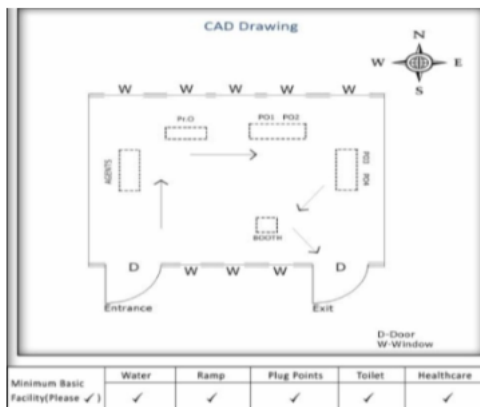

Google Map View

Polling Station Building Front View

Polling Station Front View

Cad View

Key MAP View

1 பெயர் : மணிகண்டன் தந்தையின் பெயர்: அன்பழகன் வீட்டு எண் : 0 வயது : 25 பாலினம் : ஆண் Photo is available	2 பெயர் : கார்த்திகேயன் - தந்தையின் பெயர்: பன்னீர் செல்வம் - வீட்டு எண் : 1 வயது : 41 பாலினம் : ஆண் Photo is available	3 பெயர் : சத்யா - கணவர் பெயர்: கார்த்திக் - வீட்டு எண் : 1 வயது : 34 பாலினம் : பெண் Photo is available
4 பெயர் : கோமதி - கணவர் பெயர்: மணிமாறன் - வீட்டு எண் : 1 வயது : 32 பாலினம் : பெண் Photo is available	5 பெயர் : சத்யா - தந்தையின் பெயர்: அழகேசன் - வீட்டு எண் : 1-30c வயது : 30 பாலினம் : பெண் Photo is available	6 பெயர் : ராமச்சந்திரன் - தந்தையின் பெயர்: சேழு - வீட்டு எண் : 1-81 வயது : 56 பாலினம் : ஆண் Photo is available
7 பெயர் : பரசுராமன் - தந்தையின் பெயர்: சேழு - வீட்டு எண் : 1-81 வயது : 53 பாலினம் : ஆண் Photo is available	8 பெயர் : சசிகலா - கணவர் பெயர்: ராமச்சந்திரன் - வீட்டு எண் : 1-81 வயது : 49 பாலினம் : பெண் Photo is available	9 பெயர் : அஞ்சம்மாள் - கணவர் பெயர்: கவியமூர்த்தி - வீட்டு எண் : 1-96 வயது : 62 பாலினம் : பெண் Photo is available
10 பெயர் : ராதா - கணவர் பெயர்: பாலமுருகன் - வீட்டு எண் : 1-117 வயது : 43 பாலினம் : பெண் Photo is available	11 பெயர் : ராஜ்கண்ணு - தந்தையின் பெயர்: நடராஜன் - வீட்டு எண் : 1-118 வயது : 44 பாலினம் : ஆண் Photo is available	12 பெயர் : ரமிலா கணவர் பெயர்: சரவணன் வீட்டு எண் : 1/148 வயது : 35 பாலினம் : பெண் Photo is available
13 பெயர் : சத்யா கணவர் பெயர்: பிரபு வீட்டு எண் : 2 வயது : 35 பாலினம் : பெண் Photo is available	14 பெயர் : சுப்பிரமணியன் - தந்தையின் பெயர்: கோவிந்தசாமி - வீட்டு எண் : 2-1 வயது : 56 பாலினம் : ஆண் Photo is available	15 பெயர் : பாலு - தந்தையின் பெயர்: கோவிந்தசாமி - வீட்டு எண் : 2-1 வயது : 52 பாலினம் : ஆண் Photo is available
16 பெயர் : ஜெயராமன் - தந்தையின் பெயர்: கோவிந்தசாமி - வீட்டு எண் : 2-1 வயது : 50 பாலினம் : ஆண் Photo is available	17 பெயர் : ஜெயா - கணவர் பெயர்: பாலு - வீட்டு எண் : 2-1 வயது : 46 பாலினம் : பெண் Photo is available	18 பெயர் : மாரியம்மாள் - கணவர் பெயர்: சுப்பிரமணியன் - வீட்டு எண் : 2-1 வயது : 46 பாலினம் : பெண் Photo is available
19 பெயர் : நதியா - கணவர் பெயர்: ஜெயராமன் - வீட்டு எண் : 2-1-1 வயது : 40 பாலினம் : பெண் Photo is available	20 பெயர் : பன்னீர்செல்வம் - தந்தையின் பெயர்: சேழு - வீட்டு எண் : 2-2 வயது : 67 பாலினம் : ஆண் Photo is available	21 பெயர் : புஷ்பவள்ளி - கணவர் பெயர்: பன்னீர்செல்வம் - வீட்டு எண் : 2-2 வயது : 62 பாலினம் : பெண் Photo is available
22 பெயர் : பிரதீபா பா தந்தையின் பெயர்: பாலு கோ வீட்டு எண் : 2/2 வயது : 22 பாலினம் : பெண் Photo is available	23 பெயர் : தமிழரசு - கணவர் பெயர்: வாசுதேவன் - வீட்டு எண் : 2-3 வயது : 75 பாலினம் : பெண் Photo is available	24 பெயர் : காளிதாஸ் தந்தையின் பெயர்: வாசுதேவன் - வீட்டு எண் : 2-3 வயது : 52 பாலினம் : ஆண் Photo is available
25 பெயர் : கலா - கணவர் பெயர்: ராமநாதன் - வீட்டு எண் : 2-5 வயது : 52 பாலினம் : பெண் Photo is available	26 பெயர் : ராஜா - தந்தையின் பெயர்: ராமநாதன் - வீட்டு எண் : 2-5 வயது : 43 பாலினம் : ஆண் Photo is available	27 பெயர் : செந்தில்வாசன் - தந்தையின் பெயர்: கோவிந்தசாமி - வீட்டு எண் : 2-6 வயது : 67 பாலினம் : ஆண் Photo is available
28 பெயர் : திரிபுரசுந்தரி - கணவர் பெயர்: செந்தில்வாசன் - வீட்டு எண் : 2-6 வயது : 65 பாலினம் : பெண் Photo is available	29 பெயர் : ரவிசங்கர் - தந்தையின் பெயர்: செந்தில்வாசன் - வீட்டு எண் : 2-6 வயது : 45 பாலினம் : ஆண் Photo is available	30 பெயர் : புண்ணியமூர்த்தி - தந்தையின் பெயர்: செந்தில்வாசன் - வீட்டு எண் : 2-6 வயது : 42 பாலினம் : ஆண் Photo is available