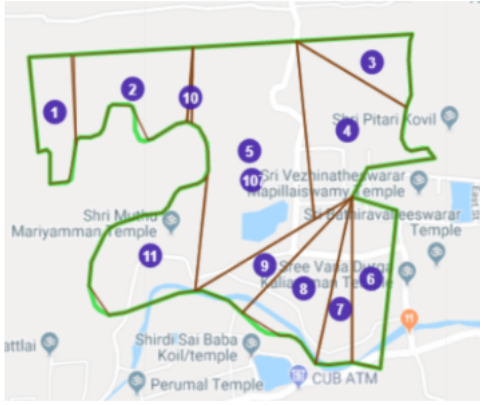

Nazri Naksha