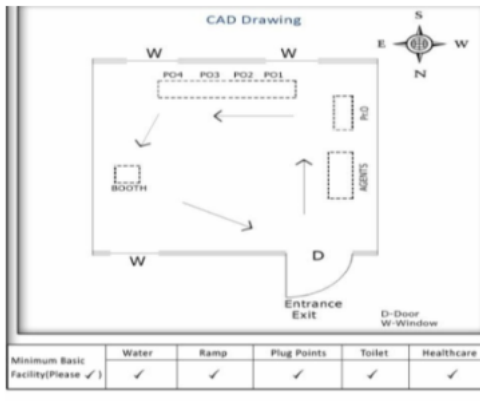

**Nazri Naksha**

**Google Map View**

**Polling Station Building Front View**

**Polling Station Front View**

**Cad View**

**Key MAP View**

1	SGB0943043	பெயர் : அரவிந்த் - தந்தையின் பெயர்: ரவி - வீட்டு எண் : 1 வயது : 31 பாலினம் : ஆண்	Photo is available	2	SGB0992750	பெயர் : மணிகண்டன் - தந்தையின் பெயர்: சிவக்குமார் - வீட்டு எண் : 1 வயது : 27 பாலினம் : ஆண்	Photo is available	3	SGB0637967	பெயர் : ரேவதி - தந்தையின் பெயர்: பிச்சைபிள்ளை - வீட்டு எண் : 1-7A1 வயது : 37 பாலினம் : பெண்	Photo is available
4	SGB0637850	பெயர் : வினோத் - தந்தையின் பெயர்: பிச்சை பிள்ளை வீட்டு எண் : 1-7A1 வயது : 36 பாலினம் : ஆண்	Photo is available	5	SGB0637868	பெயர் : தினேஷ் - தந்தையின் பெயர்: பாஸ்கர் - வீட்டு எண் : 1-15A வயது : 31 பாலினம் : ஆண்	Photo is available	6	SGB1209824	பெயர் : ராகுல்கிராவிட் தந்தையின் பெயர்: ரமேஷ் வீட்டு எண் : 1/65 வயது : 27 பாலினம் : ஆண்	Photo is available
7	SGB0024364	பெயர் : சுவாமிநாதன் - தந்தையின் பெயர்: ராமு - வீட்டு எண் : 2 வயது : 42 பாலினம் : ஆண்	Photo is available	8	SGB1173418	பெயர் : மோனிகாதேவி தந்தையின் பெயர்: ராமகிருஷ்ணன் வீட்டு எண் : 2 வயது : 26 பாலினம் : பெண்	Photo is available	9	SGB0568865	பெயர் : வசந்தி - கணவர் பெயர்: சுப்பிரமணியன் - வீட்டு எண் : 2-2 வயது : 40 பாலினம் : பெண்	Photo is available
10	SGB1173129	பெயர் : மஹா லக்ஷ்மி கணவர் பெயர்: கணேஷ் வீட்டு எண் : 2/2 வயது : 29 பாலினம் : பெண்	Photo is available	11	SGB2014181	பெயர் : இளமுகில் தந்தையின் பெயர்: ஜெயகுமார் வீட்டு எண் : 2/2 வயது : 24 பாலினம் : பெண்	Photo is available	12	SGB2024578	பெயர் : சதீஷ்குமார் தந்தையின் பெயர்: ராமக்கிருஷ்ணன் வீட்டு எண் : 2/2எ வயது : 24 பாலினம் : ஆண்	Photo is available
13	SGB1214428	பெயர் : வினோத் தந்தையின் பெயர்: செந்தில்குமார் வீட்டு எண் : 2/3எ வயது : 26 பாலினம் : ஆண்	Photo is available	14	BLW1119809	பெயர் : பாலசுப்ரமணியன் - தந்தையின் பெயர்: பாவாடை - வீட்டு எண் : 2/6 வயது : 50 பாலினம் : ஆண்	Photo is available	15	SGB1206846	பெயர் : பிரியங்கா தந்தையின் பெயர்: செல்வம் வீட்டு எண் : 2/6 வயது : 25 பாலினம் : பெண்	Photo is available
16	SGB0325431	பெயர் : ஐயப்பன் - தந்தையின் பெயர்: கலியமூர்த்தி - வீட்டு எண் : 2-7 வயது : 38 பாலினம் : ஆண்	Photo is available	17	SGB0792036	பெயர் : சிவபாலன் - தந்தையின் பெயர்: முருகேசன் - வீட்டு எண் : 2-8 வயது : 29 பாலினம் : ஆண்	Photo is available	18	SGB2460194	பெயர் : ஹரிணி லக்ஷ்மி தந்தையின் பெயர்: கதிர்வேல் கதிர்வேல் வீட்டு எண் : 2/15 வயது : 19 பாலினம் : பெண்	Photo is available
19	SGB2356053	பெயர் : அருணாபதி சுரேஷ் தந்தையின் பெயர்: சுரேஷ் வீட்டு எண் : 2-25 வயது : 22 பாலினம் : பெண்	Photo is available	20	SGB2460244	பெயர் : முத்துசெல்வி தந்தையின் பெயர்: முருகன் முருகன் வீட்டு எண் : 2/27ஏ வயது : 20 பாலினம் : பெண்	Photo is available	21	SGB2245009	பெயர் : தீபலக்ஷ்மி தந்தையின் பெயர்: நாகராஜன் வீட்டு எண் : 2/29 வயது : 22 பாலினம் : பெண்	Photo is available
22	SGB1173236	பெயர் : ஜோதிகா கணவர் பெயர்: இய்யப்பன் வீட்டு எண் : 2/39 வயது : 28 பாலினம் : பெண்	Photo is available	23	SGB0637900	பெயர் : ஐயப்பன் - தந்தையின் பெயர்: கோவிந்தராசு - வீட்டு எண் : 2-46 வயது : 37 பாலினம் : ஆண்	Photo is available	24	SGB2426302	பெயர் : சந்திரகலா தந்தையின் பெயர்: மணிவண்ணன் வீட்டு எண் : 2/61 வயது : 24 பாலினம் : பெண்	Photo is available
25	SGB2014173	பெயர் : ஹரி கிருஷ்ணன் தந்தையின் பெயர்: பரணிதரன் வீட்டு எண் : 2-61ஏ வயது : 25 பாலினம் : ஆண்	Photo is available	26	SGB0638007	பெயர் : சபிதா - தந்தையின் பெயர்: குருமூர்த்தி - வீட்டு எண் : 2-70A வயது : 30 பாலினம் : பெண்	Photo is available	27	SGB0727248	பெயர் : ரமேஷ் - தந்தையின் பெயர்: நடராஜன் - வீட்டு எண் : 2-72 வயது : 44 பாலினம் : ஆண்	Photo is available
28	SGB2245702	பெயர் : கிஷோர் தந்தையின் பெயர்: சுப்பிரமணியன் வீட்டு எண் : 2/80 வயது : 22 பாலினம் : ஆண்	Photo is available	29	SGB2091742	பெயர் : நந்தினி கணவர் பெயர்: கீர்த்திவாசன் வீட்டு எண் : 2/108 வயது : 26 பாலினம் : பெண்	Photo is available	30	SGB1173079	பெயர் : யோகா தந்தையின் பெயர்: மகாலிங்கம் வீட்டு எண் : 2/111 வயது : 26 பாலினம் : பெண்	Photo is available