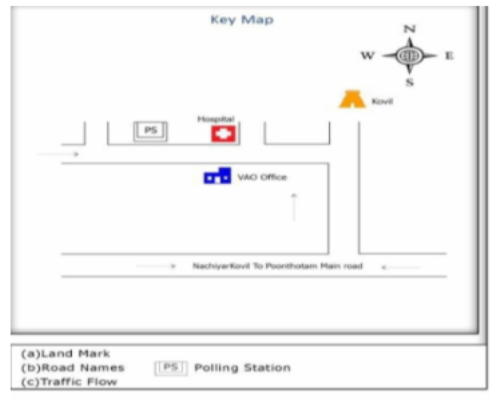

**Nazri Naksha**

**Google Map View**

**Polling Station Building Front View**

**Polling Station Front View**

**Cad View**

**Key MAP View**

1	SGB0943043	பெயர் : அரவிந்த் - தந்தையின் பெயர்: ரவி - வீட்டு எண் : 1 வயது : 31 பாலினம் : ஆண்	Photo is available	2	SGB0992750	பெயர் : மணிகண்டன் - தந்தையின் பெயர்: சிவக்குமார் - வீட்டு எண் : 1 வயது : 27 பாலினம் : ஆண்	Photo is available	3	SGB0637967	பெயர் : ரேவதி - தந்தையின் பெயர்: பிச்சைபிள்ளை - வீட்டு எண் : 1-7A1 வயது : 37 பாலினம் : பெண்	Photo is available
4	SGB0637850	பெயர் : வினோத் - தந்தையின் பெயர்: பிச்சை பிள்ளை வீட்டு எண் : 1-7A1 வயது : 36 பாலினம் : ஆண்	Photo is available	5	SGB0637868	பெயர் : தினேஷ் - தந்தையின் பெயர்: பாஸ்கர் - வீட்டு எண் : 1-15A வயது : 31 பாலினம் : ஆண்	Photo is available	6	SGB1209824	பெயர் : ராகுல்கிராவிட் தந்தையின் பெயர்: ரமேஷ் வீட்டு எண் : 1/65 வயது : 27 பாலினம் : ஆண்	Photo is available
7	SGB0024364	பெயர் : சுவாமிநாதன் - தந்தையின் பெயர்: ராமு - வீட்டு எண் : 2 வயது : 42 பாலினம் : ஆண்	Photo is available	8	SGB1173418	பெயர் : மோனிகாதேவி தந்தையின் பெயர்: ராமகிருஷ்ணன் வீட்டு எண் : 2 வயது : 26 பாலினம் : பெண்	Photo is available	9	SGB0568865	பெயர் : வசந்தி - கணவர் பெயர்: சுப்பிரமணியன் - வீட்டு எண் : 2-2 வயது : 40 பாலினம் : பெண்	Photo is available
10	SGB1173129	பெயர் : மஹா லக்ஷ்மி கணவர் பெயர்: கணேஷ் வீட்டு எண் : 2/2 வயது : 29 பாலினம் : பெண்	Photo is available	11	SGB2014181	பெயர் : இளமுகில் தந்தையின் பெயர்: ஜெயகுமார் வீட்டு எண் : 2/2 வயது : 24 பாலினம் : பெண்	Photo is available	12	SGB2024578	பெயர் : சதீஷ்குமார் தந்தையின் பெயர்: ராமக்கிருஷ்ணன் வீட்டு எண் : 2/2எ வயது : 24 பாலினம் : ஆண்	Photo is available
13	SGB1214428	பெயர் : வினோத் தந்தையின் பெயர்: செந்தில்குமார் வீட்டு எண் : 2/3எ வயது : 26 பாலினம் : ஆண்	Photo is available	14	BLW1119809	பெயர் : பாலசுப்ரமணியன் - தந்தையின் பெயர்: பாவாடை - வீட்டு எண் : 2/6 வயது : 50 பாலினம் : ஆண்	Photo is available	15	SGB1206846	பெயர் : பிரியங்கா தந்தையின் பெயர்: செல்வம் வீட்டு எண் : 2/6 வயது : 25 பாலினம் : பெண்	Photo is available
16	SGB0325431	பெயர் : ஐயப்பன் - தந்தையின் பெயர்: கலியமூர்த்தி - வீட்டு எண் : 2-7 வயது : 38 பாலினம் : ஆண்	Photo is available	17	SGB0792036	பெயர் : சிவபாலன் - தந்தையின் பெயர்: முருகேசன் - வீட்டு எண் : 2-8 வயது : 29 பாலினம் : ஆண்	Photo is available	18	SGB2460194	பெயர் : ஹரிணி லக்ஷ்மி தந்தையின் பெயர்: கதிர்வேல் கதிர்வேல் வீட்டு எண் : 2/15 வயது : 19 பாலினம் : பெண்	Photo is available
19	SGB2356053	பெயர் : அருணாபதி சுரேஷ் தந்தையின் பெயர்: சுரேஷ் வீட்டு எண் : 2-25 வயது : 22 பாலினம் : பெண்	Photo is available	20	SGB2460244	பெயர் : முத்துசெல்வி தந்தையின் பெயர்: முருகன் முருகன் வீட்டு எண் : 2/27ஏ வயது : 20 பாலினம் : பெண்	Photo is available	21	SGB2245009	பெயர் : தீபலக்ஷ்மி தந்தையின் பெயர்: நாகராஜன் வீட்டு எண் : 2/29 வயது : 22 பாலினம் : பெண்	Photo is available
22	SGB1173236	பெயர் : ஜோதிகா கணவர் பெயர்: இய்யப்பன் வீட்டு எண் : 2/39 வயது : 28 பாலினம் : பெண்	Photo is available	23	SGB0637900	பெயர் : ஐயப்பன் - தந்தையின் பெயர்: கோவிந்தராசு - வீட்டு எண் : 2-46 வயது : 37 பாலினம் : ஆண்	Photo is available	24	SGB2426302	பெயர் : சந்திரகலா தந்தையின் பெயர்: மணிவண்ணன் வீட்டு எண் : 2/61 வயது : 24 பாலினம் : பெண்	Photo is available
25	SGB2014173	பெயர் : ஹரி கிருஷ்ணன் தந்தையின் பெயர்: பரணிதரன் வீட்டு எண் : 2-61ஏ வயது : 25 பாலினம் : ஆண்	Photo is available	26	SGB0638007	பெயர் : சபிதா - தந்தையின் பெயர்: குருமூர்த்தி - வீட்டு எண் : 2-70A வயது : 30 பாலினம் : பெண்	Photo is available	27	SGB0727248	பெயர் : ரமேஷ் - தந்தையின் பெயர்: நடராஜன் - வீட்டு எண் : 2-72 வயது : 44 பாலினம் : ஆண்	Photo is available
28	SGB2245702	பெயர் : கிஷோர் தந்தையின் பெயர்: சுப்பிரமணியன் வீட்டு எண் : 2/80 வயது : 22 பாலினம் : ஆண்	Photo is available	29	SGB2091742	பெயர் : நந்தினி கணவர் பெயர்: கீர்த்திவாசன் வீட்டு எண் : 2/108 வயது : 26 பாலினம் : பெண்	Photo is available	30	SGB1173079	பெயர் : யோகா தந்தையின் பெயர்: மகாலிங்கம் வீட்டு எண் : 2/111 வயது : 26 பாலினம் : பெண்	Photo is available