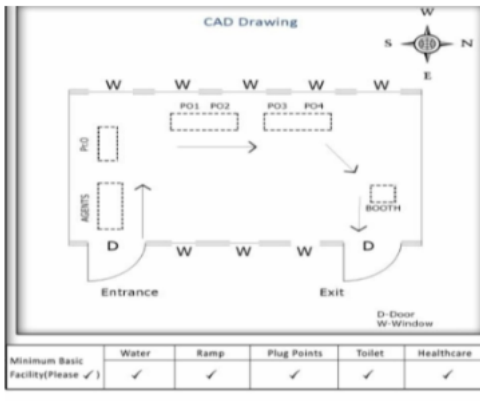

Google Map View

Polling Station Building Front View

Polling Station Front View

Cad View

Key MAP View

1 பெயர் : தமிழ்செல்வி - கணவர் பெயர்: நெடுஞ்செழியன் - வீட்டு எண் : 1 வயது : 43 பாலினம் : பெண் Photo is available	BLW5041827	2 பெயர் : லதா - கணவர் பெயர்: ஸ்ரீதர் - வீட்டு எண் : 1 வயது : 38 பாலினம் : பெண் Photo is available	SGB0568758	3 பெயர் : செளரிராஜன் - தந்தையின் பெயர்: சேகர் - வீட்டு எண் : 1 வயது : 33 பாலினம் : ஆண் Photo is available	SGB0568733
4 பெயர் : ராமமூர்த்தி - தந்தையின் பெயர்: சங்கர் - வீட்டு எண் : 1 வயது : 31 பாலினம் : ஆண் Photo is available	SGB0568741	5 பெயர் : மல்விகா - கணவர் பெயர்: ஜெயபால் - வீட்டு எண் : 2-65 வயது : 66 பாலினம் : பெண் Photo is available	SGB0428128	6 பெயர் : சரத்குமார் - தந்தையின் பெயர்: சேகர் - வீட்டு எண் : 2-98A1 வயது : 30 பாலினம் : ஆண் Photo is available	SGB0638254
7 பெயர் : மணிகண்டன் தந்தையின் பெயர்: பழனிவேல் வீட்டு எண் : 3 வயது : 27 பாலினம் : ஆண் Photo is available	SGB1100486	8 பெயர் : தரணி கணவர் பெயர்: சங்கர் வீட்டு எண் : 3 வயது : 26 பாலினம் : பெண் Photo is available	SGB1103001	9 பெயர் : கனகராஜ் - தாயின் பெயர்: வனரோஜா - வீட்டு எண் : 3-2a வயது : 35 பாலினம் : ஆண் Photo is available	SGB0242859
10 பெயர் : சங்கர் - தந்தையின் பெயர்: முருகேசன் - வீட்டு எண் : 3-2a வயது : 34 பாலினம் : ஆண் Photo is available	SGB0242842	11 பெயர் : சந்தியா தந்தையின் பெயர்: ராமலிங்கம் வீட்டு எண் : 3/23/3 வயது : 26 பாலினம் : பெண் Photo is available	SGB1230523	12 பெயர் : கார்த்திக் - தந்தையின் பெயர்: கணேசன் - வீட்டு எண் : 3-25 வயது : 38 பாலினம் : ஆண் Photo is available	SGB0973867
13 பெயர் : கலைவாணி - தந்தையின் பெயர்: பன்னீர்ச்செல்வம் - வீட்டு எண் : 3-25 வயது : 34 பாலினம் : பெண் Photo is available	SGB0568725	14 பெயர் : மணிகண்டன் - தந்தையின் பெயர்: முருகன் - வீட்டு எண் : 3-25 வயது : 27 பாலினம் : ஆண் Photo is available	SGB0993154	15 பெயர் : பிரியதர்ஷினி தந்தையின் பெயர்: வெங்கடேசன் வீட்டு எண் : 3/25 வயது : 25 பாலினம் : பெண் Photo is available	SGB2071470
16 பெயர் : மகாலட்சுமி தந்தையின் பெயர்: முருகன் வீட்டு எண் : 3-25 வயது : 24 பாலினம் : பெண் Photo is available	SGB2024974	# 17 பெயர் : நந்தினி செ தந்தையின் பெயர்: செந்தில்குமார் வீட்டு எண் : 3/27 வயது : 24 பாலினம் : பெண் Photo is available	SGB2473148	18 பெயர் : பூமிகா தந்தையின் பெயர்: மோகன் வீட்டு எண் : 3/28ஏ வயது : 23 பாலினம் : பெண் Photo is available	SGB2119956
19 பெயர் : கலைச்செல்வி - கணவர் பெயர்: சேகர் - வீட்டு எண் : 3-29 வயது : 54 பாலினம் : பெண் Photo is available	SGB0894451	20 பெயர் : அஞ்சலி தந்தையின் பெயர்: முருகன் முருகன் வீட்டு எண் : 3/29 வயது : 19 பாலினம் : பெண் Photo is available	SGB2478931	21 பெயர் : முருகன் தந்தையின் பெயர்: பரமசிவம் வீட்டு எண் : 3/29ஏ வயது : 59 பாலினம் : ஆண் Photo is available	SGB2410751
22 பெயர் : மகேந்திரன் தந்தையின் பெயர்: பரமசிவம் வீட்டு எண் : 3/29ஏ வயது : 23 பாலினம் : ஆண் Photo is available	SGB2410769	23 பெயர் : விழிநாதன் - தந்தையின் பெயர்: கோவிந்தன் - வீட்டு எண் : 3-33 வயது : 37 பாலினம் : ஆண் Photo is available	SGB0356964	24 பெயர் : சரஸ்வதி கணவர் பெயர்: கார்த்திக் வீட்டு எண் : 3/33 வயது : 37 பாலினம் : பெண் Photo is available	SGB2450690
25 பெயர் : கார்த்திகா - தந்தையின் பெயர்: கோவிந்தராஜன் - வீட்டு எண் : 3-33 வயது : 35 பாலினம் : ஆண் Photo is available	SGB0356998	26 பெயர் : நடராசன் - தந்தையின் பெயர்: தங்கராசு - வீட்டு எண் : 3-33A வயது : 52 பாலினம் : ஆண் Photo is available	BLW1119940	27 பெயர் : ஹரிபிரகாஷ் தந்தையின் பெயர்: நடராஜன் வீட்டு எண் : 3-33ஸி1 வயது : 20 பாலினம் : ஆண் Photo is available	SGB2377083
28 பெயர் : அரவிந்த் நடராஜன் தந்தையின் பெயர்: நடராஜன் வீட்டு எண் : 3/33 சி 1 வயது : 19 பாலினம் : ஆண் Photo is available	SGB2517357	29 பெயர் : அனுசுயா தந்தையின் பெயர்: நடராஜன் வீட்டு எண் : 3-33ஸ1 வயது : 20 பாலினம் : பெண் Photo is available	SGB2377133	30 பெயர் : சிவராஜன் தந்தையின் பெயர்: சுப்பிரமணியன் வீட்டு எண் : 3/105ஏ வயது : 34 பாலினம் : ஆண் Photo is available	SGB2449411