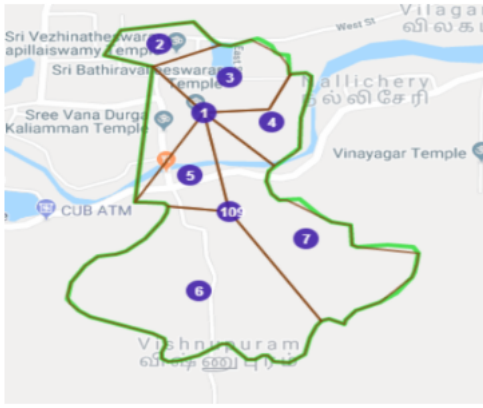

Nazri Naksha