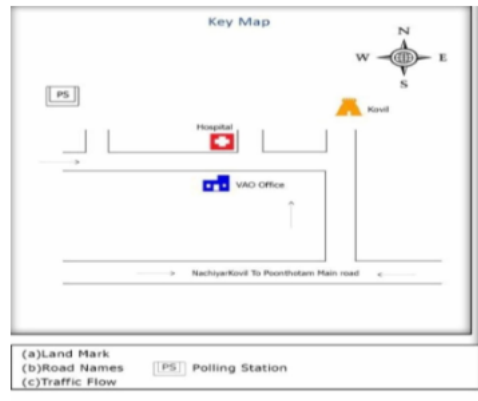

Google Map View

Polling Station Building Front View

Polling Station Front View

Cad View

Key MAP View

1 பெயர் : தமிழ்செல்வி - கணவர் பெயர்: நெடுஞ்செழியன் - வீட்டு எண் : 1 வயது : 43 பாலினம் : பெண் Photo is available	BLW5041827	2 பெயர் : லதா - கணவர் பெயர்: ஸ்ரீதர் - வீட்டு எண் : 1 வயது : 38 பாலினம் : பெண் Photo is available	SGB0568758	3 பெயர் : செளரிராஜன் - தந்தையின் பெயர்: சேகர் - வீட்டு எண் : 1 வயது : 33 பாலினம் : ஆண் Photo is available	SGB0568733
4 பெயர் : ராமமூர்த்தி - தந்தையின் பெயர்: சங்கர் - வீட்டு எண் : 1 வயது : 31 பாலினம் : ஆண் Photo is available	SGB0568741	5 பெயர் : மல்விகா - கணவர் பெயர்: ஜெயபால் - வீட்டு எண் : 2-65 வயது : 66 பாலினம் : பெண் Photo is available	SGB0428128	6 பெயர் : சரத்குமார் - தந்தையின் பெயர்: சேகர் - வீட்டு எண் : 2-98A1 வயது : 30 பாலினம் : ஆண் Photo is available	SGB0638254
7 பெயர் : மணிகண்டன் தந்தையின் பெயர்: பழனிவேல் வீட்டு எண் : 3 வயது : 27 பாலினம் : ஆண் Photo is available	SGB1100486	8 பெயர் : தரணி கணவர் பெயர்: சங்கர் வீட்டு எண் : 3 வயது : 26 பாலினம் : பெண் Photo is available	SGB1103001	9 பெயர் : கனகராஜ் - தாயின் பெயர்: வனரோஜா - வீட்டு எண் : 3-2a வயது : 35 பாலினம் : ஆண் Photo is available	SGB0242859
10 பெயர் : சங்கர் - தந்தையின் பெயர்: முருகேசன் - வீட்டு எண் : 3-2a வயது : 34 பாலினம் : ஆண் Photo is available	SGB0242842	11 பெயர் : சந்தியா தந்தையின் பெயர்: ராமலிங்கம் வீட்டு எண் : 3/23/3 வயது : 26 பாலினம் : பெண் Photo is available	SGB1230523	12 பெயர் : கார்த்திக் - தந்தையின் பெயர்: கணேசன் - வீட்டு எண் : 3-25 வயது : 38 பாலினம் : ஆண் Photo is available	SGB0973867
13 பெயர் : கலைவாணி - தந்தையின் பெயர்: பன்னீர்ச்செல்வம் - வீட்டு எண் : 3-25 வயது : 34 பாலினம் : பெண் Photo is available	SGB0568725	14 பெயர் : மணிகண்டன் - தந்தையின் பெயர்: முருகன் - வீட்டு எண் : 3-25 வயது : 27 பாலினம் : ஆண் Photo is available	SGB0993154	15 பெயர் : பிரியதர்ஷினி தந்தையின் பெயர்: வெங்கடேசன் வீட்டு எண் : 3/25 வயது : 25 பாலினம் : பெண் Photo is available	SGB2071470
16 பெயர் : மகாலட்சுமி தந்தையின் பெயர்: முருகன் வீட்டு எண் : 3-25 வயது : 24 பாலினம் : பெண் Photo is available	SGB2024974	# 17 பெயர் : நந்தினி செ தந்தையின் பெயர்: செந்தில்குமார் வீட்டு எண் : 3/27 வயது : 24 பாலினம் : பெண் Photo is available	SGB2473148	18 பெயர் : பூமிகா தந்தையின் பெயர்: மோகன் வீட்டு எண் : 3/28ஏ வயது : 23 பாலினம் : பெண் Photo is available	SGB2119956
19 பெயர் : கலைச்செல்வி - கணவர் பெயர்: சேகர் - வீட்டு எண் : 3-29 வயது : 54 பாலினம் : பெண் Photo is available	SGB0894451	20 பெயர் : அஞ்சலி தந்தையின் பெயர்: முருகன் முருகன் வீட்டு எண் : 3/29 வயது : 19 பாலினம் : பெண் Photo is available	SGB2478931	21 பெயர் : முருகன் தந்தையின் பெயர்: பரமசிவம் வீட்டு எண் : 3/29ஏ வயது : 59 பாலினம் : ஆண் Photo is available	SGB2410751
22 பெயர் : மகேந்திரன் தந்தையின் பெயர்: பரமசிவம் வீட்டு எண் : 3/29ஏ வயது : 23 பாலினம் : ஆண் Photo is available	SGB2410769	23 பெயர் : விழிநாதன் - தந்தையின் பெயர்: கோவிந்தன் - வீட்டு எண் : 3-33 வயது : 37 பாலினம் : ஆண் Photo is available	SGB0356964	24 பெயர் : சரஸ்வதி கணவர் பெயர்: கார்த்திக் வீட்டு எண் : 3/33 வயது : 37 பாலினம் : பெண் Photo is available	SGB2450690
25 பெயர் : கார்த்திகா - தந்தையின் பெயர்: கோவிந்தராஜன் - வீட்டு எண் : 3-33 வயது : 35 பாலினம் : ஆண் Photo is available	SGB0356998	26 பெயர் : நடராசன் - தந்தையின் பெயர்: தங்கராசு - வீட்டு எண் : 3-33A வயது : 52 பாலினம் : ஆண் Photo is available	BLW1119940	27 பெயர் : ஹரிபிரகாஷ் தந்தையின் பெயர்: நடராஜன் வீட்டு எண் : 3-33ஸி1 வயது : 20 பாலினம் : ஆண் Photo is available	SGB2377083
28 பெயர் : அரவிந்த் நடராஜன் தந்தையின் பெயர்: நடராஜன் வீட்டு எண் : 3/33 சி 1 வயது : 19 பாலினம் : ஆண் Photo is available	SGB2517357	29 பெயர் : அனுசுயா தந்தையின் பெயர்: நடராஜன் வீட்டு எண் : 3-33ஸ1 வயது : 20 பாலினம் : பெண் Photo is available	SGB2377133	30 பெயர் : சிவராஜன் தந்தையின் பெயர்: சுப்பிரமணியன் வீட்டு எண் : 3/105ஏ வயது : 34 பாலினம் : ஆண் Photo is available	SGB2449411