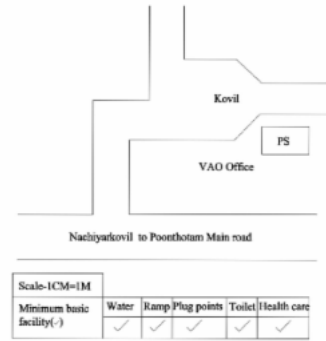

Key MAP View