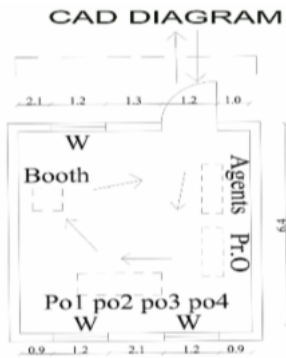

Google Map View

Polling Station Building Front View

Polling Station Front View

Cad View

Key MAP View

1 பெயர் : ராதா கணவர் பெயர் : ராஜவேல் வீட்டு எண் : 0 வயது : 31 பாலினம் : பெண் Photo is available	SGB1214444	2 பெயர் : ரேவதி கணவர் பெயர் : மகேந்திரன் வீட்டு எண் : 1/2 வயது : 41 பாலினம் : பெண் Photo is available	SGB2309235	3 பெயர் : சித்ரா - கணவர் பெயர் : சண்முகம் - வீட்டு எண் : 1-90 வயது : 39 பாலினம் : பெண் Photo is available	SGB0993758
4 பெயர் : முத்துகுமார் - தந்தையின் பெயர் : தேசிங்கு - வீட்டு எண் : 2 வயது : 28 பாலினம் : ஆண் Photo is available	SGB0893768	5 பெயர் : அமிர்தராஜ் - தந்தையின் பெயர் : மூர்த்தி - வீட்டு எண் : 2 வயது : 28 பாலினம் : ஆண் Photo is available	SGB0893743	6 பெயர் : புவனேஸ்வரி தந்தையின் பெயர் : சாமிநாதன் வீட்டு எண் : 2-27/1 வயது : 25 பாலினம் : பெண் Photo is available	SGB2025625
7 பெயர் : நாராயணன் - தந்தையின் பெயர் : பாலசுந்தரம் - வீட்டு எண் : 2-33 வயது : 61 பாலினம் : ஆண் Photo is available	BLW2353035	8 பெயர் : சுகதி - கணவர் பெயர் : நாராயணன் - வீட்டு எண் : 2-33 வயது : 57 பாலினம் : பெண் Photo is available	BLW1185313	9 பெயர் : கதம்பவள்ளி - கணவர் பெயர் : கல்யாணசுந்தரம் - வீட்டு எண் : 2-34 வயது : 71 பாலினம் : பெண் Photo is available	SGB1480474
10 பெயர் : ரகுநாதன் - தந்தையின் பெயர் : சண்முகம் - வீட்டு எண் : 2-34 வயது : 44 பாலினம் : ஆண் Photo is available	SGB0429076	11 பெயர் : சசிதா - தந்தையின் பெயர் : கல்யாணசுந்தரம் - வீட்டு எண் : 2-34 வயது : 43 பாலினம் : பெண் Photo is available	BLW2353969	12 பெயர் : வினோத் - தந்தையின் பெயர் : நாராயணன் - வீட்டு எண் : 2-34 வயது : 37 பாலினம் : ஆண் Photo is available	SGB0593145
13 பெயர் : செல்வம் - தந்தையின் பெயர் : சிவகுருநாதன் - வீட்டு எண் : 2-35 வயது : 55 பாலினம் : ஆண் Photo is available	BLW1177138	14 பெயர் : பவானி - கணவர் பெயர் : செல்வம் - வீட்டு எண் : 2-35 வயது : 46 பாலினம் : பெண் Photo is available	BLW1271998	15 பெயர் : கார்த்திகேயன் தந்தையின் பெயர் : செல்வம் வீட்டு எண் : 2-35 வயது : 25 பாலினம் : ஆண் Photo is available	SGB1173988
16 பெயர் : மனோகரன் - தந்தையின் பெயர் : முத்துமணி - வீட்டு எண் : 2-36 வயது : 70 பாலினம் : ஆண் Photo is available	BLW1176999	17 பெயர் : காந்திமதி - கணவர் பெயர் : மனோகரன் - வீட்டு எண் : 2-36 வயது : 64 பாலினம் : பெண் Photo is available	BLW1177005	18 பெயர் : ராஜேஷ் - தந்தையின் பெயர் : மனோகரன் - வீட்டு எண் : 2-36 வயது : 41 பாலினம் : ஆண் Photo is available	BLW4878575
19 பெயர் : வேம்பு - கணவர் பெயர் : பக்கிரிசாமி - வீட்டு எண் : 2-39 வயது : 70 பாலினம் : பெண் Photo is available	BLW1185552	20 பெயர் : வரதராஜன் - தந்தையின் பெயர் : பக்கிரிசாமி - வீட்டு எண் : 2-39 வயது : 58 பாலினம் : ஆண் Photo is available	BLW1272244	21 பெயர் : சசிகலா - கணவர் பெயர் : வரதராஜன் - வீட்டு எண் : 2-39 வயது : 44 பாலினம் : பெண் Photo is available	BLW1272236
22 பெயர் : பூமா - கணவர் பெயர் : இலட்சுமணன் - வீட்டு எண் : 2-40 வயது : 59 பாலினம் : பெண் Photo is available	BLW1184688	23 பெயர் : ராமச்சந்திரன் - தந்தையின் பெயர் : பொன்னையன் - வீட்டு எண் : 2-41 வயது : 75 பாலினம் : ஆண் Photo is available	BLW1186816	24 பெயர் : சேது - கணவர் பெயர் : ராமச்சந்திரன் - வீட்டு எண் : 2-41 வயது : 65 பாலினம் : பெண் Photo is available	BLW1186808
25 பெயர் : சுகுமார் - தந்தையின் பெயர் : ராமச்சந்திரன் - வீட்டு எண் : 2-41 வயது : 45 பாலினம் : ஆண் Photo is available	BLW1341932	26 பெயர் : அருணவல்லி - கணவர் பெயர் : சுகுமார் - வீட்டு எண் : 2-41 வயது : 31 பாலினம் : பெண் Photo is available	SGB1058817	27 பெயர் : மூர்த்தி - தந்தையின் பெயர் : இரத்தினம் - வீட்டு எண் : 2-42 வயது : 65 பாலினம் : ஆண் Photo is available	BLW1185735
28 பெயர் : ரேவதி - கணவர் பெயர் : மூர்த்தி - வீட்டு எண் : 2-42 வயது : 56 பாலினம் : பெண் Photo is available	BLW1185727	29 பெயர் : கோபாலகிருஷ்ணன் - தந்தையின் பெயர் : மூர்த்தி - வீட்டு எண் : 2-42 வயது : 31 பாலினம் : ஆண் Photo is available	SGB0638841	30 பெயர் : மனோம்ணி - கணவர் பெயர் : ராசேந்திரன் - வீட்டு எண் : 2-44 வயது : 100 பாலினம் : பெண் Photo is available	BLW1178441