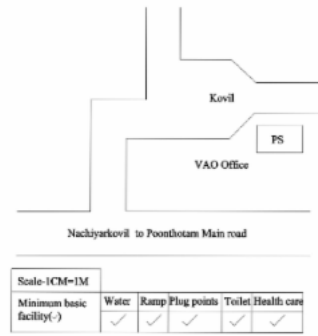

Google Map View

Polling Station Building Front View

Polling Station Front View

Cad View

Key MAP View

1 பெயர் : ராதா கணவர் பெயர் : ராஜவேல் வீட்டு எண் : 0 வயது : 31 பாலினம் : பெண் Photo is available	SGB1214444	2 பெயர் : ரேவதி கணவர் பெயர் : மகேந்திரன் வீட்டு எண் : 1/2 வயது : 41 பாலினம் : பெண் Photo is available	SGB2309235	3 பெயர் : சித்ரா - கணவர் பெயர் : சண்முகம் - வீட்டு எண் : 1-90 வயது : 39 பாலினம் : பெண் Photo is available	SGB0993758
4 பெயர் : முத்துகுமார் - தந்தையின் பெயர் : தேசிங்கு - வீட்டு எண் : 2 வயது : 28 பாலினம் : ஆண் Photo is available	SGB0893768	5 பெயர் : அமிர்தராஜ் - தந்தையின் பெயர் : மூர்த்தி - வீட்டு எண் : 2 வயது : 28 பாலினம் : ஆண் Photo is available	SGB0893743	6 பெயர் : புவனேஸ்வரி தந்தையின் பெயர் : சாமிநாதன் வீட்டு எண் : 2-27/1 வயது : 25 பாலினம் : பெண் Photo is available	SGB2025625
7 பெயர் : நாராயணன் - தந்தையின் பெயர் : பாலசுந்தரம் - வீட்டு எண் : 2-33 வயது : 61 பாலினம் : ஆண் Photo is available	BLW2353035	8 பெயர் : சுகதி - கணவர் பெயர் : நாராயணன் - வீட்டு எண் : 2-33 வயது : 57 பாலினம் : பெண் Photo is available	BLW1185313	9 பெயர் : கதம்பவள்ளி - கணவர் பெயர் : கல்யாணசுந்தரம் - வீட்டு எண் : 2-34 வயது : 71 பாலினம் : பெண் Photo is available	SGB1480474
10 பெயர் : ரகுநாதன் - தந்தையின் பெயர் : சண்முகம் - வீட்டு எண் : 2-34 வயது : 44 பாலினம் : ஆண் Photo is available	SGB0429076	11 பெயர் : சசிதா - தந்தையின் பெயர் : கல்யாணசுந்தரம் - வீட்டு எண் : 2-34 வயது : 43 பாலினம் : பெண் Photo is available	BLW2353969	12 பெயர் : வினோத் - தந்தையின் பெயர் : நாராயணன் - வீட்டு எண் : 2-34 வயது : 37 பாலினம் : ஆண் Photo is available	SGB0593145
13 பெயர் : செல்வம் - தந்தையின் பெயர் : சிவகுருநாதன் - வீட்டு எண் : 2-35 வயது : 55 பாலினம் : ஆண் Photo is available	BLW1177138	14 பெயர் : பவானி - கணவர் பெயர் : செல்வம் - வீட்டு எண் : 2-35 வயது : 46 பாலினம் : பெண் Photo is available	BLW1271998	15 பெயர் : கார்த்திகேயன் தந்தையின் பெயர் : செல்வம் வீட்டு எண் : 2-35 வயது : 25 பாலினம் : ஆண் Photo is available	SGB1173988
16 பெயர் : மனோகரன் - தந்தையின் பெயர் : முத்துமணி - வீட்டு எண் : 2-36 வயது : 70 பாலினம் : ஆண் Photo is available	BLW1176999	17 பெயர் : காந்திமதி - கணவர் பெயர் : மனோகரன் - வீட்டு எண் : 2-36 வயது : 64 பாலினம் : பெண் Photo is available	BLW1177005	18 பெயர் : ராஜேஷ் - தந்தையின் பெயர் : மனோகரன் - வீட்டு எண் : 2-36 வயது : 41 பாலினம் : ஆண் Photo is available	BLW4878575
19 பெயர் : வேம்பு - கணவர் பெயர் : பக்கிரிசாமி - வீட்டு எண் : 2-39 வயது : 70 பாலினம் : பெண் Photo is available	BLW1185552	20 பெயர் : வரதராஜன் - தந்தையின் பெயர் : பக்கிரிசாமி - வீட்டு எண் : 2-39 வயது : 58 பாலினம் : ஆண் Photo is available	BLW1272244	21 பெயர் : சசிகலா - கணவர் பெயர் : வரதராஜன் - வீட்டு எண் : 2-39 வயது : 44 பாலினம் : பெண் Photo is available	BLW1272236
22 பெயர் : பூமா - கணவர் பெயர் : இலட்சுமணன் - வீட்டு எண் : 2-40 வயது : 59 பாலினம் : பெண் Photo is available	BLW1184688	23 பெயர் : ராமச்சந்திரன் - தந்தையின் பெயர் : பொன்னையன் - வீட்டு எண் : 2-41 வயது : 75 பாலினம் : ஆண் Photo is available	BLW1186816	24 பெயர் : சேது - கணவர் பெயர் : ராமச்சந்திரன் - வீட்டு எண் : 2-41 வயது : 65 பாலினம் : பெண் Photo is available	BLW1186808
25 பெயர் : சுகுமார் - தந்தையின் பெயர் : ராமச்சந்திரன் - வீட்டு எண் : 2-41 வயது : 45 பாலினம் : ஆண் Photo is available	BLW1341932	26 பெயர் : அருணவல்லி - கணவர் பெயர் : சுகுமார் - வீட்டு எண் : 2-41 வயது : 31 பாலினம் : பெண் Photo is available	SGB1058817	27 பெயர் : மூர்த்தி - தந்தையின் பெயர் : இரத்தினம் - வீட்டு எண் : 2-42 வயது : 65 பாலினம் : ஆண் Photo is available	BLW1185735
28 பெயர் : ரேவதி - கணவர் பெயர் : மூர்த்தி - வீட்டு எண் : 2-42 வயது : 56 பாலினம் : பெண் Photo is available	BLW1185727	29 பெயர் : கோபாலகிருஷ்ணன் - தந்தையின் பெயர் : மூர்த்தி - வீட்டு எண் : 2-42 வயது : 31 பாலினம் : ஆண் Photo is available	SGB0638841	30 பெயர் : மனோம்ணி - கணவர் பெயர் : ராசேந்திரன் - வீட்டு எண் : 2-44 வயது : 100 பாலினம் : பெண் Photo is available	BLW1178441