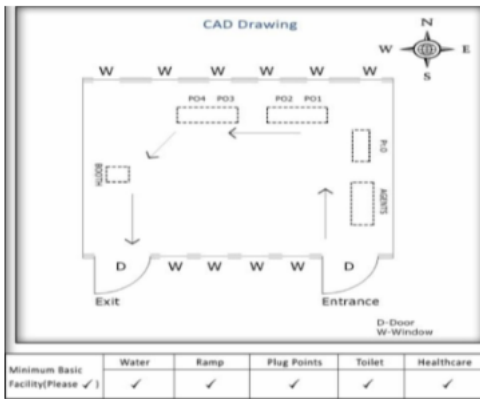

கையொப்பம்

Nazri Naksha

Google Map View

Polling Station Building Front View

Polling Station Front View

Cad View

Key MAP View

| | | | | | |
|---|------------|--|------------|---|------------|
| 1 பெயர் : மகேஸ்வரி - கணவர் பெயர் : அய்யன் - வீட்டு எண் : 1 வயது : 37 பாலினம் : பெண் Photo is available | SGB0830109 | 2 பெயர் : அருண் குமார் -- தந்தையின் பெயர் : சண்முகம் -- வீட்டு எண் : 1 வயது : 35 பாலினம் : ஆண் Photo is available | SGB0169441 | 3 பெயர் : தனலெட்சுமி - தந்தையின் பெயர் : மாரியப்பன் - வீட்டு எண் : 1 வயது : 28 பாலினம் : பெண் Photo is available | SGB0893321 |
| 4 பெயர் : சண்முகம் - இதரர் பெயர் : அண்ணாசாமி - வீட்டு எண் : 1-1 வயது : 62 பாலினம் : ஆண் Photo is available | SGB1481175 | 5 பெயர் : இந்திரா - கணவர் பெயர் : சண்முகம் - வீட்டு எண் : 1-1 வயது : 55 பாலினம் : பெண் Photo is available | SGB1481183 | 6 பெயர் : அய்யப்பன் - தந்தையின் பெயர் : சண்முகம் - வீட்டு எண் : 1-1 வயது : 39 பாலினம் : ஆண் Photo is available | SGB0024810 |
| 7 பெயர் : சுகந்தி கணவர் பெயர் : ஐயப்பன் வீட்டு எண் : 1/1 வயது : 24 பாலினம் : பெண் Photo is available | SGB2160166 | 8 பெயர் : ரவிச்சந்திரன் - தந்தையின் பெயர் : வேலாயுதம் - வீட்டு எண் : 1-2 வயது : 65 பாலினம் : ஆண் Photo is available | BLW1361914 | 9 பெயர் : ரமணி - கணவர் பெயர் : ரவிச்சந்திரன் - வீட்டு எண் : 1-2 வயது : 60 பாலினம் : பெண் Photo is available | BLW4967592 |
| 10 பெயர் : சந்திரா - கணவர் பெயர் : கலியமூர்த்தி - வீட்டு எண் : 1-3 வயது : 70 பாலினம் : பெண் Photo is available | SGB1481191 | 11 பெயர் : ஜெயக்குமார் - தந்தையின் பெயர் : மகாலிங்கம் - வீட்டு எண் : 1/3 வயது : 68 பாலினம் : ஆண் Photo is available | SGB1481209 | 12 பெயர் : விஜயகுமார் - தந்தையின் பெயர் : கலியமூர்த்தி - வீட்டு எண் : 1-3 வயது : 46 பாலினம் : ஆண் Photo is available | BLW1361930 |
| 13 பெயர் : லதா - கணவர் பெயர் : ஜெயக்குமார் - வீட்டு எண் : 1-4 வயது : 57 பாலினம் : பெண் Photo is available | BLW1314780 | 14 பெயர் : ரேவதி கணவர் பெயர் : விஜயகுமார் வீட்டு எண் : 1/4 வயது : 30 பாலினம் : பெண் Photo is available | SGB2255040 | 15 பெயர் : சுப்ரமணியன் - தந்தையின் பெயர் : காளிமுத்து - வீட்டு எண் : 1-5 வயது : 70 பாலினம் : ஆண் Photo is available | BLW2352821 |
| 16 பெயர் : அம்பிகா - கணவர் பெயர் : சுப்ரமணியன் - வீட்டு எண் : 1-5 வயது : 59 பாலினம் : பெண் Photo is available | BLW2352839 | 17 பெயர் : மாரியப்பன் - தந்தையின் பெயர் : சுப்பிரமணியன் - வீட்டு எண் : 1-5 வயது : 44 பாலினம் : ஆண் Photo is available | BLW1111467 | 18 பெயர் : சத்தியா - கணவர் பெயர் : சிவானந்தம் - வீட்டு எண் : 1-5 வயது : 34 பாலினம் : பெண் Photo is available | SGB0638932 |
| 19 பெயர் : ராஜ் - தந்தையின் பெயர் : சுப்ரமணியன் - வீட்டு எண் : 1-5A வயது : 41 பாலினம் : ஆண் Photo is available | SGB0429100 | 20 பெயர் : ஜெயகுமார் - தந்தையின் பெயர் : முருகையன் - வீட்டு எண் : 1-7 வயது : 60 பாலினம் : ஆண் Photo is available | SGB1481217 | 21 பெயர் : மணிமாறன் தந்தையின் பெயர் : ஜெயக்குமார் வீட்டு எண் : 1-7 வயது : 25 பாலினம் : ஆண் Photo is available | SGB2130276 |
| 22 பெயர் : விக்னேஷ் தந்தையின் பெயர் : ஜெயக்குமார் வீட்டு எண் : 1/7 வயது : 24 பாலினம் : ஆண் Photo is available | SGB2077634 | 23 பெயர் : ராசேஸ்வரி - கணவர் பெயர் : பரசுராமன் - வீட்டு எண் : 1-8 வயது : 58 பாலினம் : பெண் Photo is available | SGB1481233 | 24 பெயர் : அமுல்ராஜ் - தந்தையின் பெயர் : பரசுராமன் - வீட்டு எண் : 1-8 வயது : 32 பாலினம் : ஆண் Photo is available | SGB0429290 |
| 25 பெயர் : பாலசுப்பிரமணியன் - தந்தையின் பெயர் : கோதண்டபாணி - வீட்டு எண் : 1-9 வயது : 54 பாலினம் : ஆண் Photo is available | SGB1481258 | 26 பெயர் : ராணி - கணவர் பெயர் : பாலசுப்பிரமணியன் - வீட்டு எண் : 1-9 வயது : 47 பாலினம் : பெண் Photo is available | BLW2353050 | 27 பெயர் : இந்திரா - கணவர் பெயர் : சுப்பிரமணியன் - வீட்டு எண் : 1-11 வயது : 56 பாலினம் : பெண் Photo is available | SGB1482348 |
| 28 பெயர் : பேச்சிமுத்து - தந்தையின் பெயர் : சுப்பையன் - வீட்டு எண் : 1-12 வயது : 67 பாலினம் : ஆண் Photo is available | SGB1482355 | 29 பெயர் : லதா - தந்தையின் பெயர் : பேச்சிமுத்து - வீட்டு எண் : 1-12 வயது : 49 பாலினம் : பெண் Photo is available | BLW4967600 | 30 பெயர் : ரமேஷ் - தந்தையின் பெயர் : பேச்சிமுத்து - வீட்டு எண் : 1-12 வயது : 44 பாலினம் : ஆண் Photo is available | BLW1111483 |