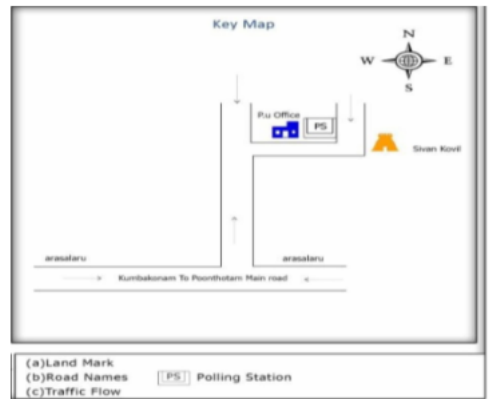

கையொப்பம்

Nazri Naksha

Google Map View

Polling Station Building Front View

Polling Station Front View

Cad View

Key MAP View

| | | | | | |
|---|------------|--|------------|---|------------|
| 1 பெயர் : மகேஸ்வரி - கணவர் பெயர் : அய்யன் - வீட்டு எண் : 1 வயது : 37 பாலினம் : பெண் Photo is available | SGB0830109 | 2 பெயர் : அருண் குமார் -- தந்தையின் பெயர் : சண்முகம் -- வீட்டு எண் : 1 வயது : 35 பாலினம் : ஆண் Photo is available | SGB0169441 | 3 பெயர் : தனலெட்சுமி - தந்தையின் பெயர் : மாரியப்பன் - வீட்டு எண் : 1 வயது : 28 பாலினம் : பெண் Photo is available | SGB0893321 |
| 4 பெயர் : சண்முகம் - இதரர் பெயர் : அண்ணாசாமி - வீட்டு எண் : 1-1 வயது : 62 பாலினம் : ஆண் Photo is available | SGB1481175 | 5 பெயர் : இந்திரா - கணவர் பெயர் : சண்முகம் - வீட்டு எண் : 1-1 வயது : 55 பாலினம் : பெண் Photo is available | SGB1481183 | 6 பெயர் : அய்யப்பன் - தந்தையின் பெயர் : சண்முகம் - வீட்டு எண் : 1-1 வயது : 39 பாலினம் : ஆண் Photo is available | SGB0024810 |
| 7 பெயர் : சுகந்தி கணவர் பெயர் : ஐயப்பன் வீட்டு எண் : 1/1 வயது : 24 பாலினம் : பெண் Photo is available | SGB2160166 | 8 பெயர் : ரவிச்சந்திரன் - தந்தையின் பெயர் : வேலாயுதம் - வீட்டு எண் : 1-2 வயது : 65 பாலினம் : ஆண் Photo is available | BLW1361914 | 9 பெயர் : ரமணி - கணவர் பெயர் : ரவிச்சந்திரன் - வீட்டு எண் : 1-2 வயது : 60 பாலினம் : பெண் Photo is available | BLW4967592 |
| 10 பெயர் : சந்திரா - கணவர் பெயர் : கலியமூர்த்தி - வீட்டு எண் : 1-3 வயது : 70 பாலினம் : பெண் Photo is available | SGB1481191 | 11 பெயர் : ஜெயக்குமார் - தந்தையின் பெயர் : மகாலிங்கம் - வீட்டு எண் : 1/3 வயது : 68 பாலினம் : ஆண் Photo is available | SGB1481209 | 12 பெயர் : விஜயகுமார் - தந்தையின் பெயர் : கலியமூர்த்தி - வீட்டு எண் : 1-3 வயது : 46 பாலினம் : ஆண் Photo is available | BLW1361930 |
| 13 பெயர் : லதா - கணவர் பெயர் : ஜெயக்குமார் - வீட்டு எண் : 1-4 வயது : 57 பாலினம் : பெண் Photo is available | BLW1314780 | 14 பெயர் : ரேவதி கணவர் பெயர் : விஜயகுமார் வீட்டு எண் : 1/4 வயது : 30 பாலினம் : பெண் Photo is available | SGB2255040 | 15 பெயர் : சுப்ரமணியன் - தந்தையின் பெயர் : காளிமுத்து - வீட்டு எண் : 1-5 வயது : 70 பாலினம் : ஆண் Photo is available | BLW2352821 |
| 16 பெயர் : அம்பிகா - கணவர் பெயர் : சுப்ரமணியன் - வீட்டு எண் : 1-5 வயது : 59 பாலினம் : பெண் Photo is available | BLW2352839 | 17 பெயர் : மாரியப்பன் - தந்தையின் பெயர் : சுப்பிரமணியன் - வீட்டு எண் : 1-5 வயது : 44 பாலினம் : ஆண் Photo is available | BLW1111467 | 18 பெயர் : சத்தியா - கணவர் பெயர் : சிவானந்தம் - வீட்டு எண் : 1-5 வயது : 34 பாலினம் : பெண் Photo is available | SGB0638932 |
| 19 பெயர் : ராஜ் - தந்தையின் பெயர் : சுப்ரமணியன் - வீட்டு எண் : 1-5A வயது : 41 பாலினம் : ஆண் Photo is available | SGB0429100 | 20 பெயர் : ஜெயகுமார் - தந்தையின் பெயர் : முருகையன் - வீட்டு எண் : 1-7 வயது : 60 பாலினம் : ஆண் Photo is available | SGB1481217 | 21 பெயர் : மணிமாறன் தந்தையின் பெயர் : ஜெயக்குமார் வீட்டு எண் : 1-7 வயது : 25 பாலினம் : ஆண் Photo is available | SGB2130276 |
| 22 பெயர் : விக்னேஷ் தந்தையின் பெயர் : ஜெயக்குமார் வீட்டு எண் : 1/7 வயது : 24 பாலினம் : ஆண் Photo is available | SGB2077634 | 23 பெயர் : ராசேஸ்வரி - கணவர் பெயர் : பரசுராமன் - வீட்டு எண் : 1-8 வயது : 58 பாலினம் : பெண் Photo is available | SGB1481233 | 24 பெயர் : அமுல்ராஜ் - தந்தையின் பெயர் : பரசுராமன் - வீட்டு எண் : 1-8 வயது : 32 பாலினம் : ஆண் Photo is available | SGB0429290 |
| 25 பெயர் : பாலசுப்பிரமணியன் - தந்தையின் பெயர் : கோதண்டபாணி - வீட்டு எண் : 1-9 வயது : 54 பாலினம் : ஆண் Photo is available | SGB1481258 | 26 பெயர் : ராணி - கணவர் பெயர் : பாலசுப்பிரமணியன் - வீட்டு எண் : 1-9 வயது : 47 பாலினம் : பெண் Photo is available | BLW2353050 | 27 பெயர் : இந்திரா - கணவர் பெயர் : சுப்பிரமணியன் - வீட்டு எண் : 1-11 வயது : 56 பாலினம் : பெண் Photo is available | SGB1482348 |
| 28 பெயர் : பேச்சிமுத்து - தந்தையின் பெயர் : சுப்பையன் - வீட்டு எண் : 1-12 வயது : 67 பாலினம் : ஆண் Photo is available | SGB1482355 | 29 பெயர் : லதா - தந்தையின் பெயர் : பேச்சிமுத்து - வீட்டு எண் : 1-12 வயது : 49 பாலினம் : பெண் Photo is available | BLW4967600 | 30 பெயர் : ரமேஷ் - தந்தையின் பெயர் : பேச்சிமுத்து - வீட்டு எண் : 1-12 வயது : 44 பாலினம் : ஆண் Photo is available | BLW1111483 |