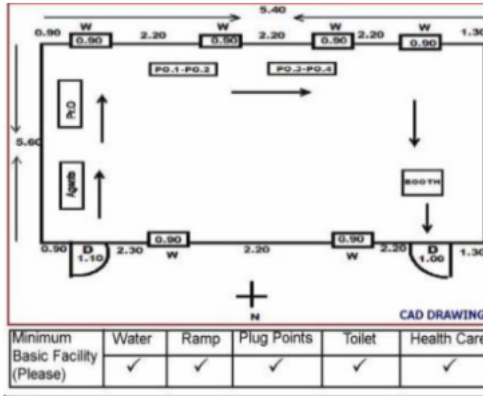

Google Map View

Polling Station Building Front View

Polling Station Front View

Cad View

Key MAP View

1	SGB0316380	பெயர் : கலையரசி - கணவர் பெயர்: குமரேசன் - வீட்டு எண் : 1 வயது : 42 பாலினம் : பெண்	Photo is available	2	SGB0749267	பெயர் : அஜீத்குமார் - தந்தையின் பெயர்: பாஸ்கர் - வீட்டு எண் : 1 வயது : 29 பாலினம் : ஆண்	Photo is available	3	FFS1396167	பெயர் : திலகவதி - கணவர் பெயர்: ரவிசந்திரன் - வீட்டு எண் : 1-46 வயது : 44 பாலினம் : பெண்	Photo is available
4	SGB2264604	பெயர் : கார்த்திக் ராஜா சுப்பிரமணியன் தாயின் பெயர்: சங்கீதா கிருஷ்ணன் வீட்டு எண் : 1/59 வயது : 23 பாலினம் : ஆண்	Photo is available	5	SGB0211698	பெயர் : மங்கையர்க்கரசி - தந்தையின் பெயர்: மதிவாணன் - வீட்டு எண் : 1-102 வயது : 40 பாலினம் : பெண்	Photo is available	6	SGB2152320	பெயர் : புஷ்பநாதன் தாயின் பெயர்: புஷ்பவல்லி வீட்டு எண் : 1/257 வயது : 29 பாலினம் : ஆண்	Photo is available
7	SGB0938761	பெயர் : ஜெகதீசன் - தந்தையின் பெயர்: சேதுராமன் - வீட்டு எண் : 3 வயது : 72 பாலினம் : ஆண்	Photo is available	8	SGB0003186	பெயர் : அமுதா - கணவர் பெயர்: ஜெயராமன் - வீட்டு எண் : 3 வயது : 63 பாலினம் : பெண்	Photo is available	9	SGB1252881	பெயர் : சம்மந்தம் - தந்தையின் பெயர்: முருகையன் - வீட்டு எண் : 3 வயது : 60 பாலினம் : ஆண்	Photo is available
10	SGB1252899	பெயர் : லதா - கணவர் பெயர்: சம்மந்தம் - வீட்டு எண் : 3 வயது : 59 பாலினம் : பெண்	Photo is available	11	SGB0003103	பெயர் : உமா - தந்தையின் பெயர்: மனோகர் - வீட்டு எண் : 3 வயது : 47 பாலினம் : பெண்	Photo is available	12	SGB0003194	பெயர் : உஷா - கணவர் பெயர்: சின்னையன் - வீட்டு எண் : 3 வயது : 44 பாலினம் : பெண்	Photo is available
13	SGB0003251	பெயர் : சியாமளா - தந்தையின் பெயர்: பன்னீர் செல்வம் - வீட்டு எண் : 3 வயது : 41 பாலினம் : பெண்	Photo is available	14	SGB0003111	பெயர் : பிரபாகரன் - தந்தையின் பெயர்: நாகசுந்தரம் - வீட்டு எண் : 3 வயது : 40 பாலினம் : ஆண்	Photo is available	15	SGB0003160	பெயர் : ஜெயலட்சுமி - தந்தையின் பெயர்: பன்னீர் செல்வம் - வீட்டு எண் : 3 வயது : 38 பாலினம் : பெண்	Photo is available
16	SGB0003178	பெயர் : இளையராஜா - தந்தையின் பெயர்: கரும்பாயிரம் - வீட்டு எண் : 3 வயது : 38 பாலினம் : ஆண்	Photo is available	17	SGB0003210	பெயர் : விஜயராகவன் - தந்தையின் பெயர்: ராமலிங்கம் - வீட்டு எண் : 3 வயது : 38 பாலினம் : ஆண்	Photo is available	18	SGB0003061	பெயர் : வசந்தகுமார் - தந்தையின் பெயர்: பாலு - வீட்டு எண் : 3 வயது : 38 பாலினம் : ஆண்	Photo is available
19	SGB0003202	பெயர் : சிவக்குமார் - தந்தையின் பெயர்: பாலு - வீட்டு எண் : 3 வயது : 38 பாலினம் : ஆண்	Photo is available	20	SGB0003137	பெயர் : ராஜீ - தந்தையின் பெயர்: தங்கவேல் - வீட்டு எண் : 3 வயது : 36 பாலினம் : ஆண்	Photo is available	21	SGB0003152	பெயர் : தங்கமணி - தந்தையின் பெயர்: தங்கப்பா - வீட்டு எண் : 3 வயது : 36 பாலினம் : ஆண்	Photo is available
22	SGB0211540	பெயர் : வினோத் - தந்தையின் பெயர்: அருள்செல்வம் - வீட்டு எண் : 3 வயது : 35 பாலினம் : ஆண்	Photo is available	23	SGB1076116	பெயர் : சரண்யா - கணவர் பெயர்: பிரபாகரன் - வீட்டு எண் : 3 வயது : 28 பாலினம் : பெண்	Photo is available	24	SGB0979054	பெயர் : வசந்தஹரிஹரன் - தந்தையின் பெயர்: ராஜ்குமார் - வீட்டு எண் : 3 வயது : 27 பாலினம் : ஆண்	Photo is available
25	SGB2432680	பெயர் : வித்யா தந்தையின் பெயர்: நாகசுந்தரம் வீட்டு எண் : 3 வயது : 21 பாலினம் : பெண்	Photo is available	26	SGB0316414	பெயர் : ரேவதி - கணவர் பெயர்: பத்மநாபன் - வீட்டு எண் : 3-1G வயது : 41 பாலினம் : பெண்	Photo is available	27	SGB0186320	பெயர் : சித்ரா - கணவர் பெயர்: சங்கர் - வீட்டு எண் : 3-4 வயது : 44 பாலினம் : பெண்	Photo is available
28	SGB2491439	பெயர் : சங்கீதா தந்தையின் பெயர்: சின்னையன் வீட்டு எண் : 3/6 வயது : 19 பாலினம் : பெண்	Photo is available	29	SGB0084624	பெயர் : பன்னீர்செல்வம் - தந்தையின் பெயர்: பக்கிரி - வீட்டு எண் : 3-7A வயது : 55 பாலினம் : ஆண்	Photo is available	30	SGB0608745	பெயர் : விமலராஜ் - தந்தையின் பெயர்: பன்னீர்சல்வம் - வீட்டு எண் : 3-7A வயது : 30 பாலினம் : ஆண்	Photo is available