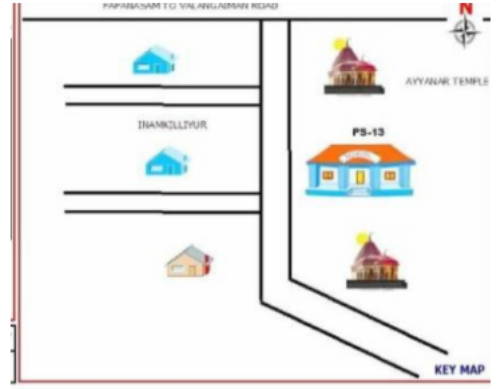

Google Map View

Polling Station Building Front View

Polling Station Front View

Cad View

Key MAP View

1	SGB0316380	பெயர் : கலையரசி - கணவர் பெயர்: குமரேசன் - வீட்டு எண் : 1 வயது : 42 பாலினம் : பெண்	Photo is available	2	SGB0749267	பெயர் : அஜீத்குமார் - தந்தையின் பெயர்: பாஸ்கர் - வீட்டு எண் : 1 வயது : 29 பாலினம் : ஆண்	Photo is available	3	FFS1396167	பெயர் : திலகவதி - கணவர் பெயர்: ரவிசந்திரன் - வீட்டு எண் : 1-46 வயது : 44 பாலினம் : பெண்	Photo is available
4	SGB2264604	பெயர் : கார்த்திக் ராஜா சுப்பிரமணியன் தாயின் பெயர்: சங்கீதா கிருஷ்ணன் வீட்டு எண் : 1/59 வயது : 23 பாலினம் : ஆண்	Photo is available	5	SGB0211698	பெயர் : மங்கையர்க்கரசி - தந்தையின் பெயர்: மதிவாணன் - வீட்டு எண் : 1-102 வயது : 40 பாலினம் : பெண்	Photo is available	6	SGB2152320	பெயர் : புஷ்பநாதன் தாயின் பெயர்: புஷ்பவல்லி வீட்டு எண் : 1/257 வயது : 29 பாலினம் : ஆண்	Photo is available
7	SGB0938761	பெயர் : ஜெகதீசன் - தந்தையின் பெயர்: சேதுராமன் - வீட்டு எண் : 3 வயது : 72 பாலினம் : ஆண்	Photo is available	8	SGB0003186	பெயர் : அமுதா - கணவர் பெயர்: ஜெயராமன் - வீட்டு எண் : 3 வயது : 63 பாலினம் : பெண்	Photo is available	9	SGB1252881	பெயர் : சம்மந்தம் - தந்தையின் பெயர்: முருகையன் - வீட்டு எண் : 3 வயது : 60 பாலினம் : ஆண்	Photo is available
10	SGB1252899	பெயர் : லதா - கணவர் பெயர்: சம்மந்தம் - வீட்டு எண் : 3 வயது : 59 பாலினம் : பெண்	Photo is available	11	SGB0003103	பெயர் : உமா - தந்தையின் பெயர்: மனோகர் - வீட்டு எண் : 3 வயது : 47 பாலினம் : பெண்	Photo is available	12	SGB0003194	பெயர் : உஷா - கணவர் பெயர்: சின்னையன் - வீட்டு எண் : 3 வயது : 44 பாலினம் : பெண்	Photo is available
13	SGB0003251	பெயர் : சியாமளா - தந்தையின் பெயர்: பன்னீர் செல்வம் - வீட்டு எண் : 3 வயது : 41 பாலினம் : பெண்	Photo is available	14	SGB0003111	பெயர் : பிரபாகரன் - தந்தையின் பெயர்: நாகசுந்தரம் - வீட்டு எண் : 3 வயது : 40 பாலினம் : ஆண்	Photo is available	15	SGB0003160	பெயர் : ஜெயலட்சுமி - தந்தையின் பெயர்: பன்னீர் செல்வம் - வீட்டு எண் : 3 வயது : 38 பாலினம் : பெண்	Photo is available
16	SGB0003178	பெயர் : இளையராஜா - தந்தையின் பெயர்: கரும்பாயிரம் - வீட்டு எண் : 3 வயது : 38 பாலினம் : ஆண்	Photo is available	17	SGB0003210	பெயர் : விஜயராகவன் - தந்தையின் பெயர்: ராமலிங்கம் - வீட்டு எண் : 3 வயது : 38 பாலினம் : ஆண்	Photo is available	18	SGB0003061	பெயர் : வசந்தகுமார் - தந்தையின் பெயர்: பாலு - வீட்டு எண் : 3 வயது : 38 பாலினம் : ஆண்	Photo is available
19	SGB0003202	பெயர் : சிவக்குமார் - தந்தையின் பெயர்: பாலு - வீட்டு எண் : 3 வயது : 38 பாலினம் : ஆண்	Photo is available	20	SGB0003137	பெயர் : ராஜீ - தந்தையின் பெயர்: தங்கவேல் - வீட்டு எண் : 3 வயது : 36 பாலினம் : ஆண்	Photo is available	21	SGB0003152	பெயர் : தங்கமணி - தந்தையின் பெயர்: தங்கப்பா - வீட்டு எண் : 3 வயது : 36 பாலினம் : ஆண்	Photo is available
22	SGB0211540	பெயர் : வினோத் - தந்தையின் பெயர்: அருள்செல்வம் - வீட்டு எண் : 3 வயது : 35 பாலினம் : ஆண்	Photo is available	23	SGB1076116	பெயர் : சரண்யா - கணவர் பெயர்: பிரபாகரன் - வீட்டு எண் : 3 வயது : 28 பாலினம் : பெண்	Photo is available	24	SGB0979054	பெயர் : வசந்தஹரிஹரன் - தந்தையின் பெயர்: ராஜ்குமார் - வீட்டு எண் : 3 வயது : 27 பாலினம் : ஆண்	Photo is available
25	SGB2432680	பெயர் : வித்யா தந்தையின் பெயர்: நாகசுந்தரம் வீட்டு எண் : 3 வயது : 21 பாலினம் : பெண்	Photo is available	26	SGB0316414	பெயர் : ரேவதி - கணவர் பெயர்: பத்மநாபன் - வீட்டு எண் : 3-1G வயது : 41 பாலினம் : பெண்	Photo is available	27	SGB0186320	பெயர் : சித்ரா - கணவர் பெயர்: சங்கர் - வீட்டு எண் : 3-4 வயது : 44 பாலினம் : பெண்	Photo is available
28	SGB2491439	பெயர் : சங்கீதா தந்தையின் பெயர்: சின்னையன் வீட்டு எண் : 3/6 வயது : 19 பாலினம் : பெண்	Photo is available	29	SGB0084624	பெயர் : பன்னீர்செல்வம் - தந்தையின் பெயர்: பக்கிரி - வீட்டு எண் : 3-7A வயது : 55 பாலினம் : ஆண்	Photo is available	30	SGB0608745	பெயர் : விமலராஜ் - தந்தையின் பெயர்: பன்னீர்சல்வம் - வீட்டு எண் : 3-7A வயது : 30 பாலினம் : ஆண்	Photo is available