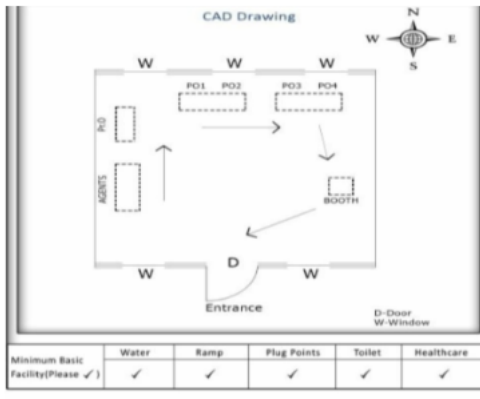

Google Map View

Polling Station Building Front View

Polling Station Front View

Cad View

Key MAP View

1 பெயர் : மாரிமுத்து தந்தையின் பெயர்: சபாபதி வீட்டு எண் : 2-74/1 வயது : 29 பாலினம் : ஆண்	SGB2308062 Photo is available	2 பெயர் : ரேவதி - கணவர் பெயர்: பாலாஜி - வீட்டு எண் : 4 வயது : 40 பாலினம் : பெண்	SGB0169862 Photo is available	3 பெயர் : அங்காளம்மை - கணவர் பெயர்: மகாலிங்கம் - வீட்டு எண் : 4-1 வயது : 64 பாலினம் : பெண்	BLW2325926 Photo is available
4 பெயர் : சூரியமூர்த்தி தந்தையின் பெயர்: விஸ்வநாதன் வீட்டு எண் : 4/2 ஏ வயது : 72 பாலினம் : ஆண்	SGB2163665 Photo is available	5 பெயர் : ரேணுகா தந்தையின் பெயர்: சூரியமூர்த்தி வீட்டு எண் : 4/2 ஏ வயது : 67 பாலினம் : பெண்	SGB2163640 Photo is available	6 பெயர் : அருண் ம தந்தையின் பெயர்: மணி - வீட்டு எண் : 4/3 வயது : 37 பாலினம் : ஆண்	SGB0111781 Photo is available
# 7 பெயர் : சூரியநாராயணன் தியாகராஜன் தந்தையின் பெயர்: தியாகராசன் - வீட்டு எண் : 4-05 வயது : 62 பாலினம் : ஆண்	SGB1518612 Photo is available	# 8 பெயர் : கீதா சூரியநாராயணன் கணவர் பெயர்: சூரியநாராயணன் - வீட்டு எண் : 4-05 வயது : 55 பாலினம் : பெண்	BLW2325942 Photo is available	9 பெயர் : கிருஷ்ணமூர்த்தி - தந்தையின் பெயர்: சீனிவாசன் - வீட்டு எண் : 4-6 வயது : 68 பாலினம் : ஆண்	BLW2325397 Photo is available
10 பெயர் : பிரந்தா - கணவர் பெயர்: கிருஷ்ணமூர்த்தி - வீட்டு எண் : 4-6 வயது : 44 பாலினம் : பெண்	BLW2323798 Photo is available	11 பெயர் : பிரபாவதி - கணவர் பெயர்: பாண்டூரெங்கன் - வீட்டு எண் : 4-7 வயது : 73 பாலினம் : பெண்	SGB0026765 Photo is available	12 பெயர் : மணிமேகலை - கணவர் பெயர்: கல்யாணசுந்தரம் - வீட்டு எண் : 4-7 வயது : 72 பாலினம் : பெண்	SGB1518620 Photo is available
13 பெயர் : குணசீலன் - தந்தையின் பெயர்: கல்யாணசுந்தரம் - வீட்டு எண் : 4-7 வயது : 56 பாலினம் : ஆண்	SGB1518638 Photo is available	14 பெயர் : அசோக் - தந்தையின் பெயர்: பாண்டூரெங்கன் - வீட்டு எண் : 4-7 வயது : 51 பாலினம் : ஆண்	BLW5090709 Photo is available	15 பெயர் : செல்வி - கணவர் பெயர்: குணசீலன் - வீட்டு எண் : 4-7 வயது : 44 பாலினம் : பெண்	BLW2323277 Photo is available
16 பெயர் : ஹரிணி தந்தையின் பெயர்: சத்யசீலன் வீட்டு எண் : 4/7 வயது : 21 பாலினம் : பெண்	SGB2318707 Photo is available	17 பெயர் : ரம்யா - கணவர் பெயர்: சத்தியசீலன் - வீட்டு எண் : 4-7-1 வயது : 41 பாலினம் : பெண்	BLW5076740 Photo is available	18 பெயர் : கனகம் கணவர் பெயர்: கலியமூர்த்தி வீட்டு எண் : 4-8 வயது : 61 பாலினம் : பெண்	SGB2401099 Photo is available
19 பெயர் : மணிகண்டன் தந்தையின் பெயர்: லோகநாதன் வீட்டு எண் : 4-8 வயது : 36 பாலினம் : ஆண்	SGB2400976 Photo is available	20 பெயர் : குமுதா கணவர் பெயர்: மணிகண்டன் வீட்டு எண் : 4-8 வயது : 30 பாலினம் : பெண்	SGB2401107 Photo is available	21 பெயர் : கணேசன் - தந்தையின் பெயர்: மருதமுத்து - வீட்டு எண் : 4-10 வயது : 82 பாலினம் : ஆண்	SGB1518653 Photo is available
22 பெயர் : சரஸ்வதி - கணவர் பெயர்: கண்ணையன் - வீட்டு எண் : 4-11 வயது : 89 பாலினம் : பெண்	BLW1358399 Photo is available	23 பெயர் : தையல்நாயகி - கணவர் பெயர்: திருநாவுக்கரசு - வீட்டு எண் : 4-11 வயது : 71 பாலினம் : பெண்	SGB1518661 Photo is available	24 பெயர் : ராஜலெட்சுமி - கணவர் பெயர்: வெங்கட்ரமணி - வீட்டு எண் : 4-11 வயது : 67 பாலினம் : பெண்	BLW2325413 Photo is available
25 பெயர் : தமிழ்ச்செல்வன் - தந்தையின் பெயர்: கண்ணையன் - வீட்டு எண் : 4-11 வயது : 64 பாலினம் : ஆண்	BLW1362516 Photo is available	26 பெயர் : விஜயலெட்சுமி - கணவர் பெயர்: தமிழ்ச்செல்வன் - வீட்டு எண் : 4-11 வயது : 54 பாலினம் : பெண்	BLW1319425 Photo is available	27 பெயர் : திருநாவுக்கரசு - தந்தையின் பெயர்: காளிலிங்கம் - வீட்டு எண் : 4-11 வயது : 31 பாலினம் : ஆண்	SGB0566992 Photo is available
28 பெயர் : சத்தியசீலன் கி தந்தையின் பெயர்: கிருஷ்ணமூர்த்தி சீனிவாசன் வீட்டு எண் : 4/11 வயது : 21 பாலினம் : ஆண்	SGB2400380 Photo is available	29 பெயர் : பாலகுரு - தந்தையின் பெயர்: கணேசன் - வீட்டு எண் : 4-13 வயது : 49 பாலினம் : ஆண்	SGB1518695 Photo is available	30 பெயர் : வசந்தி கணவர் பெயர்: பிரகாஷ் வீட்டு எண் : 4/15 வயது : 41 பாலினம் : பெண்	SGB2459550 Photo is available