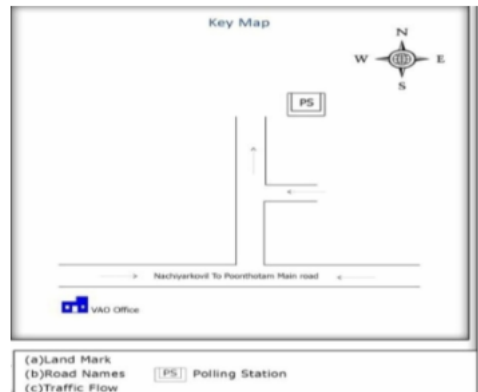

Google Map View

Polling Station Building Front View

Polling Station Front View

Cad View

Key MAP View

1 பெயர் : மாரிமுத்து தந்தையின் பெயர்: சபாபதி வீட்டு எண் : 2-74/1 வயது : 29 பாலினம் : ஆண்	SGB2308062 Photo is available	2 பெயர் : ரேவதி - கணவர் பெயர்: பாலாஜி - வீட்டு எண் : 4 வயது : 40 பாலினம் : பெண்	SGB0169862 Photo is available	3 பெயர் : அங்காளம்மை - கணவர் பெயர்: மகாலிங்கம் - வீட்டு எண் : 4-1 வயது : 64 பாலினம் : பெண்	BLW2325926 Photo is available
4 பெயர் : சூரியமூர்த்தி தந்தையின் பெயர்: விஸ்வநாதன் வீட்டு எண் : 4/2 ஏ வயது : 72 பாலினம் : ஆண்	SGB2163665 Photo is available	5 பெயர் : ரேணுகா தந்தையின் பெயர்: சூரியமூர்த்தி வீட்டு எண் : 4/2 ஏ வயது : 67 பாலினம் : பெண்	SGB2163640 Photo is available	6 பெயர் : அருண் ம தந்தையின் பெயர்: மணி - வீட்டு எண் : 4/3 வயது : 37 பாலினம் : ஆண்	SGB0111781 Photo is available
# 7 பெயர் : சூரியநாராயணன் தியாகராஜன் தந்தையின் பெயர்: தியாகராசன் - வீட்டு எண் : 4-05 வயது : 62 பாலினம் : ஆண்	SGB1518612 Photo is available	# 8 பெயர் : கீதா சூரியநாராயணன் கணவர் பெயர்: சூரியநாராயணன் - வீட்டு எண் : 4-05 வயது : 55 பாலினம் : பெண்	BLW2325942 Photo is available	9 பெயர் : கிருஷ்ணமூர்த்தி - தந்தையின் பெயர்: சீனிவாசன் - வீட்டு எண் : 4-6 வயது : 68 பாலினம் : ஆண்	BLW2325397 Photo is available
10 பெயர் : பிரந்தா - கணவர் பெயர்: கிருஷ்ணமூர்த்தி - வீட்டு எண் : 4-6 வயது : 44 பாலினம் : பெண்	BLW2323798 Photo is available	11 பெயர் : பிரபாவதி - கணவர் பெயர்: பாண்டூரெங்கன் - வீட்டு எண் : 4-7 வயது : 73 பாலினம் : பெண்	SGB0026765 Photo is available	12 பெயர் : மணிமேகலை - கணவர் பெயர்: கல்யாணசுந்தரம் - வீட்டு எண் : 4-7 வயது : 72 பாலினம் : பெண்	SGB1518620 Photo is available
13 பெயர் : குணசீலன் - தந்தையின் பெயர்: கல்யாணசுந்தரம் - வீட்டு எண் : 4-7 வயது : 56 பாலினம் : ஆண்	SGB1518638 Photo is available	14 பெயர் : அசோக் - தந்தையின் பெயர்: பாண்டூரெங்கன் - வீட்டு எண் : 4-7 வயது : 51 பாலினம் : ஆண்	BLW5090709 Photo is available	15 பெயர் : செல்வி - கணவர் பெயர்: குணசீலன் - வீட்டு எண் : 4-7 வயது : 44 பாலினம் : பெண்	BLW2323277 Photo is available
16 பெயர் : ஹரிணி தந்தையின் பெயர்: சத்யசீலன் வீட்டு எண் : 4/7 வயது : 21 பாலினம் : பெண்	SGB2318707 Photo is available	17 பெயர் : ரம்யா - கணவர் பெயர்: சத்தியசீலன் - வீட்டு எண் : 4-7-1 வயது : 41 பாலினம் : பெண்	BLW5076740 Photo is available	18 பெயர் : கனகம் கணவர் பெயர்: கலியமூர்த்தி வீட்டு எண் : 4-8 வயது : 61 பாலினம் : பெண்	SGB2401099 Photo is available
19 பெயர் : மணிகண்டன் தந்தையின் பெயர்: லோகநாதன் வீட்டு எண் : 4-8 வயது : 36 பாலினம் : ஆண்	SGB2400976 Photo is available	20 பெயர் : குமுதா கணவர் பெயர்: மணிகண்டன் வீட்டு எண் : 4-8 வயது : 30 பாலினம் : பெண்	SGB2401107 Photo is available	21 பெயர் : கணேசன் - தந்தையின் பெயர்: மருதமுத்து - வீட்டு எண் : 4-10 வயது : 82 பாலினம் : ஆண்	SGB1518653 Photo is available
22 பெயர் : சரஸ்வதி - கணவர் பெயர்: கண்ணையன் - வீட்டு எண் : 4-11 வயது : 89 பாலினம் : பெண்	BLW1358399 Photo is available	23 பெயர் : தையல்நாயகி - கணவர் பெயர்: திருநாவுக்கரசு - வீட்டு எண் : 4-11 வயது : 71 பாலினம் : பெண்	SGB1518661 Photo is available	24 பெயர் : ராஜலெட்சுமி - கணவர் பெயர்: வெங்கட்ரமணி - வீட்டு எண் : 4-11 வயது : 67 பாலினம் : பெண்	BLW2325413 Photo is available
25 பெயர் : தமிழ்ச்செல்வன் - தந்தையின் பெயர்: கண்ணையன் - வீட்டு எண் : 4-11 வயது : 64 பாலினம் : ஆண்	BLW1362516 Photo is available	26 பெயர் : விஜயலெட்சுமி - கணவர் பெயர்: தமிழ்ச்செல்வன் - வீட்டு எண் : 4-11 வயது : 54 பாலினம் : பெண்	BLW1319425 Photo is available	27 பெயர் : திருநாவுக்கரசு - தந்தையின் பெயர்: காளிலிங்கம் - வீட்டு எண் : 4-11 வயது : 31 பாலினம் : ஆண்	SGB0566992 Photo is available
28 பெயர் : சத்தியசீலன் கி தந்தையின் பெயர்: கிருஷ்ணமூர்த்தி சீனிவாசன் வீட்டு எண் : 4/11 வயது : 21 பாலினம் : ஆண்	SGB2400380 Photo is available	29 பெயர் : பாலகுரு - தந்தையின் பெயர்: கணேசன் - வீட்டு எண் : 4-13 வயது : 49 பாலினம் : ஆண்	SGB1518695 Photo is available	30 பெயர் : வசந்தி கணவர் பெயர்: பிரகாஷ் வீட்டு எண் : 4/15 வயது : 41 பாலினம் : பெண்	SGB2459550 Photo is available