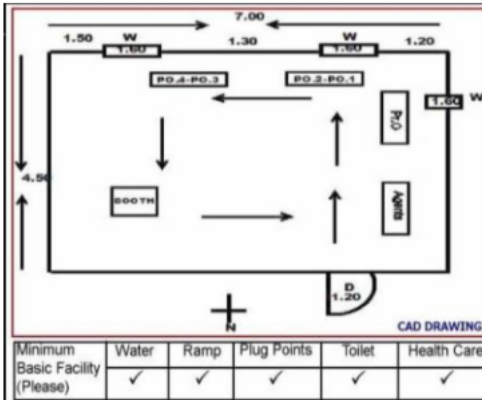

Google Map View

Polling Station Building Front View

Polling Station Front View

Cad View

Key MAP View

சட்டமன்றத் தொகுதியின் எண் மற்றும் பெயர் : 169-நன்னிலம்
பிரிவு எண் மற்றும் பெயர் 1-ஆவூர் (வ.கி) மற்றும் (உ), காந்தி நகர் வார்டு-1