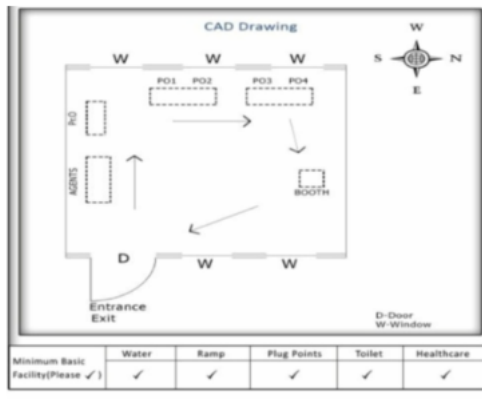

வாக்காளர் பதிவு அலுவலரின்  
கையொப்பம்

Nazri Naksha

Google Map View

Polling Station Building Front View

Polling Station Front View

Cad View

Key MAP View

1 பெயர் : தனலக்ஷ்மி தந்தையின் பெயர்: ராதா கிருஷ்ணன் வீட்டு எண் : 0 வயது : 37 பாலினம் : பெண் Photo is available	SGB1180876	2 பெயர் : நூருல் ரஸ்மியா தந்தையின் பெயர்: நூர் முஹம்மது வீட்டு எண் : 2/16 வயது : 28 பாலினம் : பெண் Photo is available	SGB2018935	3 பெயர் : தெய்வநாயகி - கணவர் பெயர்: சுப்பிரமணியன் - வீட்டு எண் : 3/44, கீழ அக்ரஹாரம் வயது : 56 பாலினம் : பெண் Photo is available	SGB1508324
4 பெயர் : ஜெகநாதன் - தந்தையின் பெயர்: கோவிந்தசாமி - வீட்டு எண் : 4-1 வயது : 70 பாலினம் : ஆண் Photo is available	SGB1517663	5 பெயர் : பேபி - கணவர் பெயர்: ஜெகநாதன் - வீட்டு எண் : 4-1 வயது : 65 பாலினம் : பெண் Photo is available	SGB1517671	6 பெயர் : செல்லதுரை - தந்தையின் பெயர்: காத்தையன் - வீட்டு எண் : 4-3 வயது : 60 பாலினம் : ஆண் Photo is available	SGB1517697
7 பெயர் : ராஜேந்திரன் - தந்தையின் பெயர்: சாமிநாதன் - வீட்டு எண் : 4-4 வயது : 62 பாலினம் : ஆண் Photo is available	SGB1517705	8 பெயர் : இந்திரா - கணவர் பெயர்: செல்லத்துரை - வீட்டு எண் : 4-4 வயது : 57 பாலினம் : பெண் Photo is available	SGB1517721	9 பெயர் : முருகேசன் - தந்தையின் பெயர்: சாமிநாதன் - வீட்டு எண் : 4-4 வயது : 45 பாலினம் : ஆண் Photo is available	BLW1066653
10 பெயர் : சுகுணா - கணவர் பெயர்: முருகேசன் - வீட்டு எண் : 4-4 வயது : 44 பாலினம் : பெண் Photo is available	BLW2364826	11 பெயர் : நடராஜன் - தந்தையின் பெயர்: சீனிவாசன் - வீட்டு எண் : 4-5 வயது : 66 பாலினம் : ஆண் Photo is available	SGB1517747	12 பெயர் : மாரிசெல்லி - தந்தையின் பெயர்: நடராசன் - வீட்டு எண் : 4-5 வயது : 57 பாலினம் : பெண் Photo is available	SGB1517754
13 பெயர் : தியாகராஜன் - தந்தையின் பெயர்: நடராஜன் - வீட்டு எண் : 4-5 வயது : 31 பாலினம் : ஆண் Photo is available	SGB0565838	14 பெயர் : வனிதா - கணவர் பெயர்: நடராசன் - வீட்டு எண் : 4-7 வயது : 64 பாலினம் : பெண் Photo is available	SGB1517762	15 பெயர் : வனஜா - கணவர் பெயர்: பாலகிருஷ்ணன் - வீட்டு எண் : 4-8 வயது : 80 பாலினம் : பெண் Photo is available	SGB1517770
16 பெயர் : வடிவேல் - தந்தையின் பெயர்: பாலகிருஷ்ணன் - வீட்டு எண் : 4-8 வயது : 43 பாலினம் : ஆண் Photo is available	BLW2365849	17 பெயர் : குமரவேல் - தந்தையின் பெயர்: பாலகிருஷ்ணன் - வீட்டு எண் : 4-8 வயது : 38 பாலினம் : ஆண் Photo is available	SGB0029355	18 பெயர் : ஆறுமுகம் - தந்தையின் பெயர்: முருகையன் - வீட்டு எண் : 4-9 வயது : 48 பாலினம் : ஆண் Photo is available	SGB1517788
19 பெயர் : கவிதா - கணவர் பெயர்: ஆறுமுகம் - வீட்டு எண் : 4-9 வயது : 44 பாலினம் : பெண் Photo is available	BLW4974515	20 பெயர் : மல்லிகா - கணவர் பெயர்: ராசமாணிக்கம் - வீட்டு எண் : 4-10 வயது : 60 பாலினம் : பெண் Photo is available	SGB1517796	21 பெயர் : கண்ணன் - தந்தையின் பெயர்: ராஜமாணிக்கம் - வீட்டு எண் : 4-10 வயது : 44 பாலினம் : ஆண் Photo is available	BLW1066703
22 பெயர் : ராஜேஸ்வரி - கணவர் பெயர்: ராமையன் - வீட்டு எண் : 4-11 வயது : 66 பாலினம் : பெண் Photo is available	SGB1517812	23 பெயர் : லோகநாதன் - தந்தையின் பெயர்: ராமையன் - வீட்டு எண் : 4-11 வயது : 51 பாலினம் : ஆண் Photo is available	SGB1517820	24 பெயர் : மணிமேகலை - கணவர் பெயர்: நடேசபிள்ளை - வீட்டு எண் : 4-13 வயது : 62 பாலினம் : பெண் Photo is available	BLW4974549
25 பெயர் : பத்மநாபன் - தந்தையின் பெயர்: கோவிந்தராஜன் - வீட்டு எண் : 4-13 வயது : 35 பாலினம் : ஆண் Photo is available	SGB0245969	26 பெயர் : ராமஜெயம் - இதரர் பெயர்: காளிமுத்து - வீட்டு எண் : 4-14 வயது : 75 பாலினம் : ஆண் Photo is available	SGB1517846	27 பெயர் : ராஜலெட்சுமி - கணவர் பெயர்: ராமஜெயம் - வீட்டு எண் : 4-14 வயது : 66 பாலினம் : பெண் Photo is available	SGB1517853
28 பெயர் : லெட்சுமி - தந்தையின் பெயர்: கோவிந்தசாமி - வீட்டு எண் : 4-15 வயது : 60 பாலினம் : பெண் Photo is available	SGB1515618	29 பெயர் : காளியப்பன் - தந்தையின் பெயர்: காத்தமுத்து - வீட்டு எண் : 4-16 வயது : 59 பாலினம் : ஆண் Photo is available	SGB1515626	30 பெயர் : ஆனந்தி - கணவர் பெயர்: காளியப்பன் - வீட்டு எண் : 4-16 வயது : 48 பாலினம் : பெண் Photo is available	BLW1069830