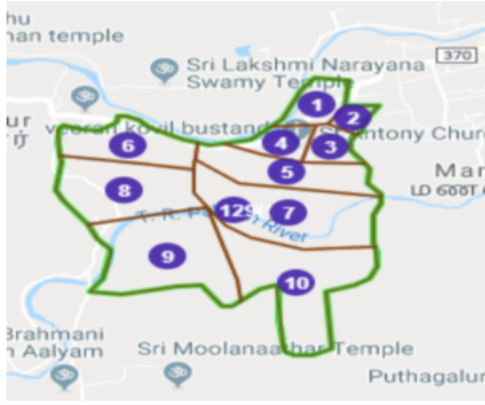

Nazri Naksha