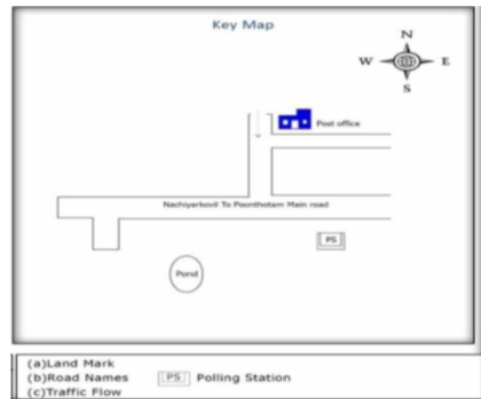

வாக்காளர் பதிவு அலுவலரின்  
கையொப்பம்

Nazri Naksha

Google Map View

Polling Station Building Front View

Polling Station Front View

Cad View

Key MAP View

1 பெயர் : தனலக்ஷ்மி தந்தையின் பெயர்: ராதா கிருஷ்ணன் வீட்டு எண் : 0 வயது : 37 பாலினம் : பெண் Photo is available	SGB1180876	2 பெயர் : நூருல் ரஸ்மியா தந்தையின் பெயர்: நூர் முஹம்மது வீட்டு எண் : 2/16 வயது : 28 பாலினம் : பெண் Photo is available	SGB2018935	3 பெயர் : தெய்வநாயகி - கணவர் பெயர்: சுப்பிரமணியன் - வீட்டு எண் : 3/44, கீழ அக்ரஹாரம் வயது : 56 பாலினம் : பெண் Photo is available	SGB1508324
4 பெயர் : ஜெகநாதன் - தந்தையின் பெயர்: கோவிந்தசாமி - வீட்டு எண் : 4-1 வயது : 70 பாலினம் : ஆண் Photo is available	SGB1517663	5 பெயர் : பேபி - கணவர் பெயர்: ஜெகநாதன் - வீட்டு எண் : 4-1 வயது : 65 பாலினம் : பெண் Photo is available	SGB1517671	6 பெயர் : செல்லதுரை - தந்தையின் பெயர்: காத்தையன் - வீட்டு எண் : 4-3 வயது : 60 பாலினம் : ஆண் Photo is available	SGB1517697
7 பெயர் : ராஜேந்திரன் - தந்தையின் பெயர்: சாமிநாதன் - வீட்டு எண் : 4-4 வயது : 62 பாலினம் : ஆண் Photo is available	SGB1517705	8 பெயர் : இந்திரா - கணவர் பெயர்: செல்லத்துரை - வீட்டு எண் : 4-4 வயது : 57 பாலினம் : பெண் Photo is available	SGB1517721	9 பெயர் : முருகேசன் - தந்தையின் பெயர்: சாமிநாதன் - வீட்டு எண் : 4-4 வயது : 45 பாலினம் : ஆண் Photo is available	BLW1066653
10 பெயர் : சுகுணா - கணவர் பெயர்: முருகேசன் - வீட்டு எண் : 4-4 வயது : 44 பாலினம் : பெண் Photo is available	BLW2364826	11 பெயர் : நடராஜன் - தந்தையின் பெயர்: சீனிவாசன் - வீட்டு எண் : 4-5 வயது : 66 பாலினம் : ஆண் Photo is available	SGB1517747	12 பெயர் : மாரிசெல்லி - தந்தையின் பெயர்: நடராசன் - வீட்டு எண் : 4-5 வயது : 57 பாலினம் : பெண் Photo is available	SGB1517754
13 பெயர் : தியாகராஜன் - தந்தையின் பெயர்: நடராஜன் - வீட்டு எண் : 4-5 வயது : 31 பாலினம் : ஆண் Photo is available	SGB0565838	14 பெயர் : வனிதா - கணவர் பெயர்: நடராசன் - வீட்டு எண் : 4-7 வயது : 64 பாலினம் : பெண் Photo is available	SGB1517762	15 பெயர் : வனஜா - கணவர் பெயர்: பாலகிருஷ்ணன் - வீட்டு எண் : 4-8 வயது : 80 பாலினம் : பெண் Photo is available	SGB1517770
16 பெயர் : வடிவேல் - தந்தையின் பெயர்: பாலகிருஷ்ணன் - வீட்டு எண் : 4-8 வயது : 43 பாலினம் : ஆண் Photo is available	BLW2365849	17 பெயர் : குமரவேல் - தந்தையின் பெயர்: பாலகிருஷ்ணன் - வீட்டு எண் : 4-8 வயது : 38 பாலினம் : ஆண் Photo is available	SGB0029355	18 பெயர் : ஆறுமுகம் - தந்தையின் பெயர்: முருகையன் - வீட்டு எண் : 4-9 வயது : 48 பாலினம் : ஆண் Photo is available	SGB1517788
19 பெயர் : கவிதா - கணவர் பெயர்: ஆறுமுகம் - வீட்டு எண் : 4-9 வயது : 44 பாலினம் : பெண் Photo is available	BLW4974515	20 பெயர் : மல்லிகா - கணவர் பெயர்: ராசமாணிக்கம் - வீட்டு எண் : 4-10 வயது : 60 பாலினம் : பெண் Photo is available	SGB1517796	21 பெயர் : கண்ணன் - தந்தையின் பெயர்: ராஜமாணிக்கம் - வீட்டு எண் : 4-10 வயது : 44 பாலினம் : ஆண் Photo is available	BLW1066703
22 பெயர் : ராஜேஸ்வரி - கணவர் பெயர்: ராமையன் - வீட்டு எண் : 4-11 வயது : 66 பாலினம் : பெண் Photo is available	SGB1517812	23 பெயர் : லோகநாதன் - தந்தையின் பெயர்: ராமையன் - வீட்டு எண் : 4-11 வயது : 51 பாலினம் : ஆண் Photo is available	SGB1517820	24 பெயர் : மணிமேகலை - கணவர் பெயர்: நடேசபிள்ளை - வீட்டு எண் : 4-13 வயது : 62 பாலினம் : பெண் Photo is available	BLW4974549
25 பெயர் : பத்மநாபன் - தந்தையின் பெயர்: கோவிந்தராஜன் - வீட்டு எண் : 4-13 வயது : 35 பாலினம் : ஆண் Photo is available	SGB0245969	26 பெயர் : ராமஜெயம் - இதரர் பெயர்: காளிமுத்து - வீட்டு எண் : 4-14 வயது : 75 பாலினம் : ஆண் Photo is available	SGB1517846	27 பெயர் : ராஜலெட்சுமி - கணவர் பெயர்: ராமஜெயம் - வீட்டு எண் : 4-14 வயது : 66 பாலினம் : பெண் Photo is available	SGB1517853
28 பெயர் : லெட்சுமி - தந்தையின் பெயர்: கோவிந்தசாமி - வீட்டு எண் : 4-15 வயது : 60 பாலினம் : பெண் Photo is available	SGB1515618	29 பெயர் : காளியப்பன் - தந்தையின் பெயர்: காத்தமுத்து - வீட்டு எண் : 4-16 வயது : 59 பாலினம் : ஆண் Photo is available	SGB1515626	30 பெயர் : ஆனந்தி - கணவர் பெயர்: காளியப்பன் - வீட்டு எண் : 4-16 வயது : 48 பாலினம் : பெண் Photo is available	BLW1069830