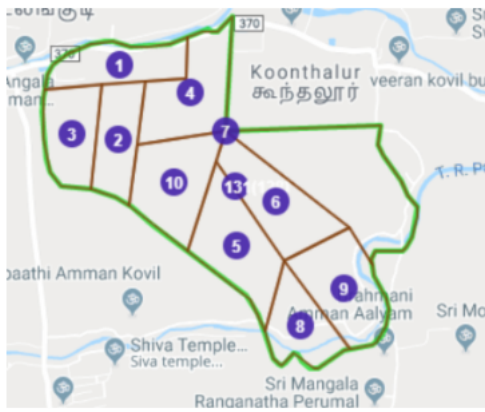

**3. வாக்குச் சாவடியின் விவரங்கள்**

வாக்குச் சாவடியின் எண் மற்றும் பெயர் : 146 - ஊராட்சி ஒன்றிய தொடக்கப் பள்ளி கீரங்குடி	<b>வாக்குச் சாவடியின் வகைப்பாடு (ஆண்/பெண்/பொது)</b>	பொது
வாக்குச் சாவடியின் முகவரி : ஊராட்சி ஒன்றிய தொடக்கப்பள்ளி, கீரங்குடி, ஒட்டுக்கட்டிடம் வடக்கு பார்த்தது	<b>துணை வாக்குச் சாவடிகளின் எண்ணிக்கை :</b>	0

**4. வாக்காளர்களின் எண்ணிக்கை**

தொடங்கும் வரிசை எண்	முடியும் வரிசை எண்.	நிகர வாக்காளர்களின் எண்ணிக்கை			
		ஆண்	பெண்	மூன்றாம் பாலினம்	மொத்தம்
1	810	409	399	0	808

கையொப்பம்

Nazri Naksha

Google Map View

Polling Station Building Front View