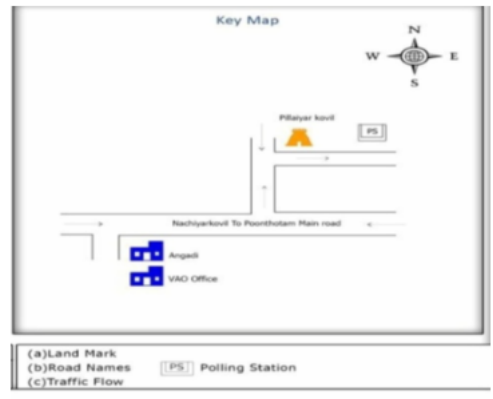

Key MAP View