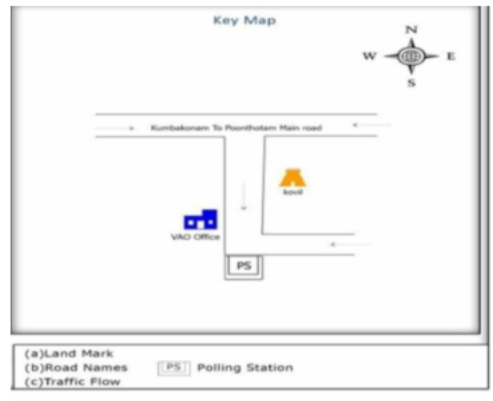

Key MAP View