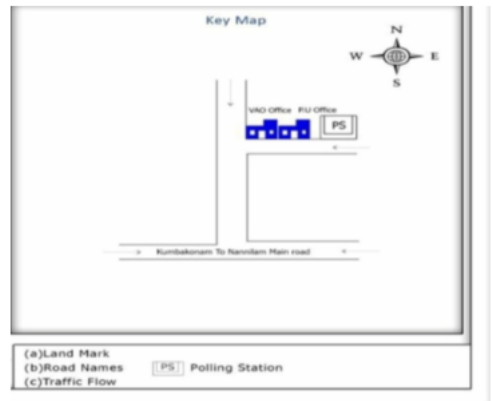

**Google Map View**

**Polling Station Building Front View**

**Polling Station Front View**

**Cad View**

**Key MAP View**

1 பெயர் : அய்யப்பன் - தந்தையின் பெயர்: அர்ச்சுணன் - வீட்டு எண் : 1 வயது : 35 பாலினம் : ஆண்	SGB0378901 Photo is available	2 பெயர் : விஷ்ணுப்ரியா தந்தையின் பெயர்: ராமமூர்த்தி வீட்டு எண் : 1-45 வயது : 23 பாலினம் : பெண்	SGB2113447 Photo is available	3 பெயர் : சுவேதா தந்தையின் பெயர்: குணசேகரன் வீட்டு எண் : 1-52 வயது : 22 பாலினம் : பெண்	SGB2241099 Photo is available
4 பெயர் : சுகன்யா கணவர் பெயர்: சுகாதர் வீட்டு எண் : 1-82 வயது : 35 பாலினம் : பெண்	SGB2113314 Photo is available	5 பெயர் : சினேகா தந்தையின் பெயர்: சேகர் வீட்டு எண் : 1-110 வயது : 23 பாலினம் : பெண்	SGB2230522 Photo is available	6 பெயர் : சத்தியபிரியா தந்தையின் பெயர்: சத்துருக்கன் வீட்டு எண் : 1-126 வயது : 37 பாலினம் : பெண்	SGB2114486 Photo is available
7 பெயர் : வினோதினி கணவர் பெயர்: தேவேந்திரன் வீட்டு எண் : 2/35 வயது : 27 பாலினம் : பெண்	SGB2212884 Photo is available	8 பெயர் : அரவிந்த் தந்தையின் பெயர்: சாமிநாதன் வீட்டு எண் : 2-37 வயது : 23 பாலினம் : ஆண்	SGB2236818 Photo is available	9 பெயர் : திவ்யா அ கணவர் பெயர்: அருணகிரி வீட்டு எண் : 2/68 வயது : 29 பாலினம் : பெண்	SGB2246866 Photo is available
10 பெயர் : கார்த்திகா தந்தையின் பெயர்: பாஸ்கர் வீட்டு எண் : 2/69/1 வயது : 23 பாலினம் : பெண்	SGB2295202 Photo is available	11 பெயர் : சிவானந்தம் - தந்தையின் பெயர்: கிருஷ்ணசாமி - வீட்டு எண் : 2-94 வயது : 70 பாலினம் : ஆண்	SGB1552223 Photo is available	12 பெயர் : ஹேமலதா - கணவர் பெயர்: சிவானந்தம் - வீட்டு எண் : 2-94 வயது : 62 பாலினம் : பெண்	BLW1040328 Photo is available
13 பெயர் : குணசேகரன் - தந்தையின் பெயர்: அருணாசலம் - வீட்டு எண் : 2-95 வயது : 68 பாலினம் : ஆண்	SGB1552231 Photo is available	14 பெயர் : சித்ரா - கணவர் பெயர்: கண்ணன் - வீட்டு எண் : 2-95 வயது : 60 பாலினம் : பெண்	SGB1552249 Photo is available	15 பெயர் : தேவசுந்தரி - கணவர் பெயர்: குணசேகரன் - வீட்டு எண் : 2-95 வயது : 60 பாலினம் : பெண்	SGB1552256 Photo is available
16 பெயர் : ஜெயபாலன் தந்தையின் பெயர்: வேலழகன் வீட்டு எண் : 2/96 வயது : 26 பாலினம் : ஆண்	SGB2071553 Photo is available	17 பெயர் : கனகவள்ளி - கணவர் பெயர்: நடராசன் - வீட்டு எண் : 2-99 வயது : 60 பாலினம் : பெண்	SGB1552264 Photo is available	18 பெயர் : தனபாலன் - தந்தையின் பெயர்: கந்தசாமி - வீட்டு எண் : 2-100 வயது : 60 பாலினம் : ஆண்	SGB1552272 Photo is available
19 பெயர் : ராசலெட்சுமி - கணவர் பெயர்: தனபால் - வீட்டு எண் : 2-100 வயது : 56 பாலினம் : பெண்	BLW1040385 Photo is available	20 பெயர் : அங்கயர்கண்ணி - கணவர் பெயர்: நடராசன் - வீட்டு எண் : 2-101 வயது : 70 பாலினம் : பெண்	BLW1040443 Photo is available	21 பெயர் : ரமேஷ் - தந்தையின் பெயர்: நடராசன் - வீட்டு எண் : 2-101 வயது : 50 பாலினம் : ஆண்	SGB1552280 Photo is available
22 பெயர் : இளங்கோவன் - தந்தையின் பெயர்: நடராஜன் - வீட்டு எண் : 2-101 வயது : 44 பாலினம் : ஆண்	BLW2390151 Photo is available	23 பெயர் : வடிவேலன் - தந்தையின் பெயர்: ராமமூர்த்தி - வீட்டு எண் : 2-102 வயது : 43 பாலினம் : ஆண்	BLW2388767 Photo is available	24 பெயர் : தெட்சிணாமூர்த்தி - தந்தையின் பெயர்: ரெத்தினசாமி - வீட்டு எண் : 2-103 வயது : 58 பாலினம் : ஆண்	BLW2387330 Photo is available
25 பெயர் : லட்சுமி - கணவர் பெயர்: தெட்சிணாமூர்த்தி - வீட்டு எண் : 2-103 வயது : 58 பாலினம் : பெண்	BLW2387462 Photo is available	26 பெயர் : வினோத் - தந்தையின் பெயர்: தெட்சிணாமூர்த்தி வீட்டு எண் : 2-103 வயது : 34 பாலினம் : ஆண்	SGB0564914 Photo is available	27 பெயர் : ரம்யா - தந்தையின் பெயர்: தெட்சிணாமூர்த்தி வீட்டு எண் : 2-103 வயது : 31 பாலினம் : பெண்	SGB0644518 Photo is available
28 பெயர் : சந்திரகாசன் - தந்தையின் பெயர்: ரெத்தினசாமி - வீட்டு எண் : 2-104 வயது : 60 பாலினம் : ஆண்	BLW1042886 Photo is available	29 பெயர் : சங்கரி - கணவர் பெயர்: சந்திரகாசன் - வீட்டு எண் : 2-104 வயது : 50 பாலினம் : பெண்	BLW4883567 Photo is available	30 பெயர் : வசந்தி - கணவர் பெயர்: கணேசன் - வீட்டு எண் : 2-105 வயது : 59 பாலினம் : பெண்	BLW2390300 Photo is available