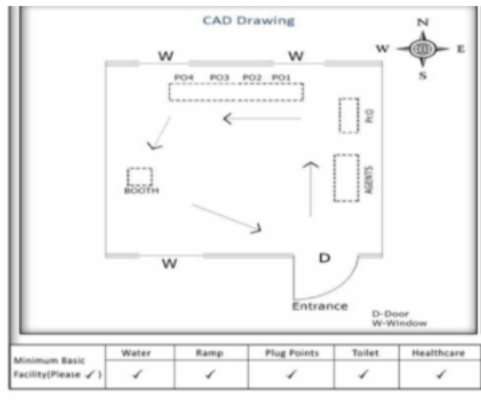

**Google Map View**

**Polling Station Building Front View**

**Polling Station Front View**

**Cad View**

**Key MAP View**

1 பெயர் : அய்யப்பன் - தந்தையின் பெயர்: அர்ச்சுணன் - வீட்டு எண் : 1 வயது : 35 பாலினம் : ஆண்	SGB0378901 Photo is available	2 பெயர் : விஷ்ணுப்ரியா தந்தையின் பெயர்: ராமமூர்த்தி வீட்டு எண் : 1-45 வயது : 23 பாலினம் : பெண்	SGB2113447 Photo is available	3 பெயர் : சுவேதா தந்தையின் பெயர்: குணசேகரன் வீட்டு எண் : 1-52 வயது : 22 பாலினம் : பெண்	SGB2241099 Photo is available
4 பெயர் : சுகன்யா கணவர் பெயர்: சுகாதர் வீட்டு எண் : 1-82 வயது : 35 பாலினம் : பெண்	SGB2113314 Photo is available	5 பெயர் : சினேகா தந்தையின் பெயர்: சேகர் வீட்டு எண் : 1-110 வயது : 23 பாலினம் : பெண்	SGB2230522 Photo is available	6 பெயர் : சத்தியபிரியா தந்தையின் பெயர்: சத்துருக்கன் வீட்டு எண் : 1-126 வயது : 37 பாலினம் : பெண்	SGB2114486 Photo is available
7 பெயர் : வினோதினி கணவர் பெயர்: தேவேந்திரன் வீட்டு எண் : 2/35 வயது : 27 பாலினம் : பெண்	SGB2212884 Photo is available	8 பெயர் : அரவிந்த் தந்தையின் பெயர்: சாமிநாதன் வீட்டு எண் : 2-37 வயது : 23 பாலினம் : ஆண்	SGB2236818 Photo is available	9 பெயர் : திவ்யா அ கணவர் பெயர்: அருணகிரி வீட்டு எண் : 2/68 வயது : 29 பாலினம் : பெண்	SGB2246866 Photo is available
10 பெயர் : கார்த்திகா தந்தையின் பெயர்: பாஸ்கர் வீட்டு எண் : 2/69/1 வயது : 23 பாலினம் : பெண்	SGB2295202 Photo is available	11 பெயர் : சிவானந்தம் - தந்தையின் பெயர்: கிருஷ்ணசாமி - வீட்டு எண் : 2-94 வயது : 70 பாலினம் : ஆண்	SGB1552223 Photo is available	12 பெயர் : ஹேமலதா - கணவர் பெயர்: சிவானந்தம் - வீட்டு எண் : 2-94 வயது : 62 பாலினம் : பெண்	BLW1040328 Photo is available
13 பெயர் : குணசேகரன் - தந்தையின் பெயர்: அருணாசலம் - வீட்டு எண் : 2-95 வயது : 68 பாலினம் : ஆண்	SGB1552231 Photo is available	14 பெயர் : சித்ரா - கணவர் பெயர்: கண்ணன் - வீட்டு எண் : 2-95 வயது : 60 பாலினம் : பெண்	SGB1552249 Photo is available	15 பெயர் : தேவசுந்தரி - கணவர் பெயர்: குணசேகரன் - வீட்டு எண் : 2-95 வயது : 60 பாலினம் : பெண்	SGB1552256 Photo is available
16 பெயர் : ஜெயபாலன் தந்தையின் பெயர்: வேலழகன் வீட்டு எண் : 2/96 வயது : 26 பாலினம் : ஆண்	SGB2071553 Photo is available	17 பெயர் : கனகவள்ளி - கணவர் பெயர்: நடராசன் - வீட்டு எண் : 2-99 வயது : 60 பாலினம் : பெண்	SGB1552264 Photo is available	18 பெயர் : தனபாலன் - தந்தையின் பெயர்: கந்தசாமி - வீட்டு எண் : 2-100 வயது : 60 பாலினம் : ஆண்	SGB1552272 Photo is available
19 பெயர் : ராசலெட்சுமி - கணவர் பெயர்: தனபால் - வீட்டு எண் : 2-100 வயது : 56 பாலினம் : பெண்	BLW1040385 Photo is available	20 பெயர் : அங்கயர்கண்ணி - கணவர் பெயர்: நடராசன் - வீட்டு எண் : 2-101 வயது : 70 பாலினம் : பெண்	BLW1040443 Photo is available	21 பெயர் : ரமேஷ் - தந்தையின் பெயர்: நடராசன் - வீட்டு எண் : 2-101 வயது : 50 பாலினம் : ஆண்	SGB1552280 Photo is available
22 பெயர் : இளங்கோவன் - தந்தையின் பெயர்: நடராஜன் - வீட்டு எண் : 2-101 வயது : 44 பாலினம் : ஆண்	BLW2390151 Photo is available	23 பெயர் : வடிவேலன் - தந்தையின் பெயர்: ராமமூர்த்தி - வீட்டு எண் : 2-102 வயது : 43 பாலினம் : ஆண்	BLW2388767 Photo is available	24 பெயர் : தெட்சிணாமூர்த்தி - தந்தையின் பெயர்: ரெத்தினசாமி - வீட்டு எண் : 2-103 வயது : 58 பாலினம் : ஆண்	BLW2387330 Photo is available
25 பெயர் : லட்சுமி - கணவர் பெயர்: தெட்சிணாமூர்த்தி - வீட்டு எண் : 2-103 வயது : 58 பாலினம் : பெண்	BLW2387462 Photo is available	26 பெயர் : வினோத் - தந்தையின் பெயர்: தெட்சிணாமூர்த்தி வீட்டு எண் : 2-103 வயது : 34 பாலினம் : ஆண்	SGB0564914 Photo is available	27 பெயர் : ரம்யா - தந்தையின் பெயர்: தெட்சிணாமூர்த்தி வீட்டு எண் : 2-103 வயது : 31 பாலினம் : பெண்	SGB0644518 Photo is available
28 பெயர் : சந்திரகாசன் - தந்தையின் பெயர்: ரெத்தினசாமி - வீட்டு எண் : 2-104 வயது : 60 பாலினம் : ஆண்	BLW1042886 Photo is available	29 பெயர் : சங்கரி - கணவர் பெயர்: சந்திரகாசன் - வீட்டு எண் : 2-104 வயது : 50 பாலினம் : பெண்	BLW4883567 Photo is available	30 பெயர் : வசந்தி - கணவர் பெயர்: கணேசன் - வீட்டு எண் : 2-105 வயது : 59 பாலினம் : பெண்	BLW2390300 Photo is available