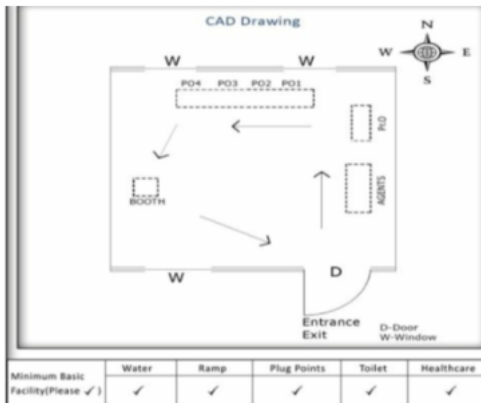

Google Map View

Polling Station Building Front View

Polling Station Front View

Cad View

Key MAP View

1 பெயர் : இந்திராணி - கணவர் பெயர்: சம்மந்தமூர்த்தி - வீட்டு எண் : 1 வயது : 70 பாலினம் : பெண் Photo is available	BLW1040542	2 பெயர் : சுப்பிரமணியன் - தந்தையின் பெயர்: சாமிநாதன் - வீட்டு எண் : 1 வயது : 55 பாலினம் : ஆண் Photo is available	SGB1554336	3 பெயர் : சரவணன் - தந்தையின் பெயர்: சாமிநாதன் - வீட்டு எண் : 1 வயது : 52 பாலினம் : ஆண் Photo is available	SGB1554344
4 பெயர் : ஜெயந்தி - கணவர் பெயர்: சுப்பிரமணியன் - வீட்டு எண் : 1 வயது : 45 பாலினம் : பெண் Photo is available	BLW2805703	5 பெயர் : அபிஷேக் தந்தையின் பெயர்: சுப்ரமணியன் வீட்டு எண் : 01 வயது : 22 பாலினம் : ஆண் Photo is available	SGB2297497	6 பெயர் : அபிதா தந்தையின் பெயர்: சுப்ரமணியன் வீட்டு எண் : 01 வயது : 20 பாலினம் : பெண் Photo is available	SGB2331080
7 பெயர் : மாரியம்மாள் - கணவர் பெயர்: வெங்கடேசன் - வீட்டு எண் : 1-19 வயது : 40 பாலினம் : பெண் Photo is available	SGB1054485	8 பெயர் : மதனப்பிரியா - கணவர் பெயர்: துரை - வீட்டு எண் : 1-19 வயது : 27 பாலினம் : பெண் Photo is available	SGB1054451	9 பெயர் : பிரகதீஷ் துரை தந்தையின் பெயர்: துரை துரை வீட்டு எண் : 1/19 வயது : 20 பாலினம் : ஆண் Photo is available	SGB2422913
10 பெயர் : சுபா - கணவர் பெயர்: செல்வராஜ் - வீட்டு எண் : 1-131 வயது : 35 பாலினம் : பெண் Photo is available	SGB0644724	11 பெயர் : முருகானந்தம் - தந்தையின் பெயர்: பாட்டையன் - வீட்டு எண் : 2 வயது : 77 பாலினம் : ஆண் Photo is available	BLW1037860	12 பெயர் : கனகசபை - தந்தையின் பெயர்: வைத்தியநாதன் - வீட்டு எண் : 2 வயது : 76 பாலினம் : ஆண் Photo is available	SGB1554351
13 பெயர் : விஜயலெட்சுமி - கணவர் பெயர்: கனகசபை - வீட்டு எண் : 2 வயது : 67 பாலினம் : பெண் Photo is available	BLW2805547	14 பெயர் : சபேசன் - தந்தையின் பெயர்: முருகானந்தம் - வீட்டு எண் : 2 வயது : 52 பாலினம் : ஆண் Photo is available	BLW1037878	15 பெயர் : சிவராமன் - தந்தையின் பெயர்: கனகசபை - வீட்டு எண் : 2 வயது : 44 பாலினம் : ஆண் Photo is available	BLW2805570
16 பெயர் : தமிழ்வாணன் - தந்தையின் பெயர்: கனகசபை - வீட்டு எண் : 2 வயது : 38 பாலினம் : ஆண் Photo is available	SGB0030437	17 பெயர் : சரண்யா - தந்தையின் பெயர்: அசோக் குமார் - வீட்டு எண் : 2 வயது : 38 பாலினம் : பெண் Photo is available	SGB0887638	18 பெயர் : மனோராணி - தந்தையின் பெயர்: சிவராமன் - வீட்டு எண் : 2 வயது : 34 பாலினம் : பெண் Photo is available	SGB0887620
19 பெயர் : மதனியா கணவர் பெயர்: ராஜிவ் காந்தி வீட்டு எண் : 2/107 வயது : 25 பாலினம் : பெண் Photo is available	SGB2308146	20 பெயர் : முருகானந்தம் - தந்தையின் பெயர்: நாராயணசாமி - வீட்டு எண் : 3 வயது : 67 பாலினம் : ஆண் Photo is available	SGB1554369	21 பெயர் : வசந்தி - கணவர் பெயர்: முருகானந்தம் - வீட்டு எண் : 3 வயது : 52 பாலினம் : பெண் Photo is available	SGB1554377
22 பெயர் : ஜெயா - கணவர் பெயர்: சரவணன் - வீட்டு எண் : 3 வயது : 36 பாலினம் : பெண் Photo is available	SGB0644716	23 பெயர் : பிருந்தாதேவீ தந்தையின் பெயர்: கருப்பையன் வீட்டு எண் : 3 வயது : 26 பாலினம் : பெண் Photo is available	SGB2030369	24 பெயர் : சிவானந்தம் - தந்தையின் பெயர்: பாட்டையன் - வீட்டு எண் : 4 வயது : 85 பாலினம் : ஆண் Photo is available	SGB1554385
25 பெயர் : ரவிசந்திரன் - தந்தையின் பெயர்: சிவானந்தம் - வீட்டு எண் : 4 வயது : 55 பாலினம் : ஆண் Photo is available	SGB1554393	26 பெயர் : செயகுமார் - தந்தையின் பெயர்: சிவானந்தம் - வீட்டு எண் : 4 வயது : 53 பாலினம் : ஆண் Photo is available	BLW1043454	27 பெயர் : அசோக்குமார் - தந்தையின் பெயர்: சிவானந்தம் - வீட்டு எண் : 4 வயது : 50 பாலினம் : ஆண் Photo is available	BLW1042928
28 பெயர் : இராசகோபால் - தந்தையின் பெயர்: சாமிநாதன் - வீட்டு எண் : 6 வயது : 51 பாலினம் : ஆண் Photo is available	BLW4883872	29 பெயர் : விஜயலெஷ்மி - கணவர் பெயர்: அன்பழகன் - வீட்டு எண் : 6 வயது : 42 பாலினம் : பெண் Photo is available	SGB1054477	30 பெயர் : பத்மநாபன் - தந்தையின் பெயர்: சாமிநாதன் - வீட்டு எண் : 6-2 வயது : 57 பாலினம் : ஆண் Photo is available	BLW2389716