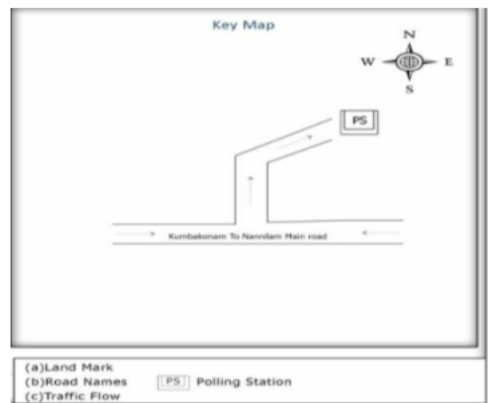

**Google Map View**

**Polling Station Building Front View**

Elevation

**Polling Station Front View**

Elevation

**Cad View**

**Key MAP View**

1 பெயர் : ஐயப்பன் தந்தையின் பெயர்: ராஜ்குமார் வீட்டு எண் : 0 வயது : 23 பாலினம் : ஆண் Photo is available	SGB2310357	2 பெயர் : முருகேசன் - தந்தையின் பெயர்: ராமையன் - வீட்டு எண் : 1 வயது : 51 பாலினம் : ஆண் Photo is available	SGB0030767	3 பெயர் : தேவிகா - கணவர் பெயர்: அர்ச்சுணன் - வீட்டு எண் : 1 வயது : 49 பாலினம் : பெண் Photo is available	SGB0645952
4 பெயர் : சசிகுமார் - தந்தையின் பெயர்: ஜெயராமன் - வீட்டு எண் : 1 வயது : 48 பாலினம் : ஆண் Photo is available	SGB0887158	5 பெயர் : சுகாதர் தந்தையின் பெயர்: சேகர் வீட்டு எண் : 1 வயது : 45 பாலினம் : ஆண் Photo is available	SGB2030609	6 பெயர் : தேவி - கணவர் பெயர்: முருகேசன் - வீட்டு எண் : 1 வயது : 40 பாலினம் : பெண் Photo is available	SGB0645929
7 பெயர் : சதீஷ்குமார் - தந்தையின் பெயர்: ஜெயராமன் - வீட்டு எண் : 1 வயது : 37 பாலினம் : ஆண் Photo is available	SGB0302661	8 பெயர் : சிலம்பரசன் - தந்தையின் பெயர்: ரேவதி - வீட்டு எண் : 1 வயது : 36 பாலினம் : ஆண் Photo is available	SGB0302737	9 பெயர் : சுகன்யா - தந்தையின் பெயர்: ராஜா - வீட்டு எண் : 1 வயது : 34 பாலினம் : பெண் Photo is available	SGB0563908
10 பெயர் : சுகாதர் - தந்தையின் பெயர்: ராஜா - வீட்டு எண் : 1 வயது : 34 பாலினம் : ஆண் Photo is available	SGB0563916	11 பெயர் : மணிகண்டன் - தந்தையின் பெயர்: சோலைமுத்து - வீட்டு எண் : 1 வயது : 29 பாலினம் : ஆண் Photo is available	SGB0887018	12 பெயர் : பாலசுப்ரமணியன் - தந்தையின் பெயர்: சீனிவாசன் - வீட்டு எண் : 1 வயது : 28 பாலினம் : ஆண் Photo is available	SGB0887091
13 பெயர் : சரவணன் - தந்தையின் பெயர்: முருகையன் - வீட்டு எண் : 1 வயது : 28 பாலினம் : ஆண் Photo is available	SGB0887141	14 பெயர் : ராமையன் - தந்தையின் பெயர்: கோபால் - வீட்டு எண் : 1-1 வயது : 87 பாலினம் : ஆண் Photo is available	SGB1551738	15 பெயர் : ராஜ்குமார் - தந்தையின் பெயர்: ராமையன் - வீட்டு எண் : 1-1 வயது : 53 பாலினம் : ஆண் Photo is available	BLW2807618
16 பெயர் : மகேஸ்வரி - கணவர் பெயர்: ராஜ்குமார் - வீட்டு எண் : 1-1 வயது : 47 பாலினம் : பெண் Photo is available	BLW2807493	17 பெயர் : இந்திரா - கணவர் பெயர்: கிருஷ்ணமூர்த்தி - வீட்டு எண் : 1-2 வயது : 56 பாலினம் : பெண் Photo is available	SGB1551753	18 பெயர் : ராஜா - தந்தையின் பெயர்: கோவிந்தராசு - வீட்டு எண் : 1-3 வயது : 36 பாலினம் : ஆண் Photo is available	SGB0645754
19 பெயர் : பிரியா தந்தையின் பெயர்: ராஜ்குமார் வீட்டு எண் : 1-3 வயது : 22 பாலினம் : பெண் Photo is available	SGB2459477	20 பெயர் : வாசுகி - கணவர் பெயர்: கிருஷ்ணமூர்த்தி - வீட்டு எண் : 1-5 வயது : 77 பாலினம் : பெண் Photo is available	SGB1551787	21 பெயர் : ரவிச்சந்திரன் - தந்தையின் பெயர்: சேகர் - வீட்டு எண் : 1-5B வயது : 34 பாலினம் : ஆண் Photo is available	SGB0563940
22 பெயர் : பத்மா - கணவர் பெயர்: அழகப்பன் - வீட்டு எண் : 1-6 வயது : 78 பாலினம் : பெண் Photo is available	SGB1551795	23 பெயர் : முருகையன் - தந்தையின் பெயர்: அழகப்பன் - வீட்டு எண் : 1-6 வயது : 53 பாலினம் : ஆண் Photo is available	BLW2394369	24 பெயர் : மகேஸ்வரி கணவர் பெயர்: முருகையன் வீட்டு எண் : 1-6 வயது : 44 பாலினம் : பெண் Photo is available	SGB2130169
25 பெயர் : கருப்பையன் - தந்தையின் பெயர்: மாயாண்டி - வீட்டு எண் : 1-7 வயது : 65 பாலினம் : ஆண் Photo is available	BLW2810299	26 பெயர் : காந்திமதி - கணவர் பெயர்: கருப்பையன் - வீட்டு எண் : 1-7 வயது : 60 பாலினம் : பெண் Photo is available	BLW4977583	27 பெயர் : ராஜசேகர் - தந்தையின் பெயர்: கருப்பையன் - வீட்டு எண் : 1-7 வயது : 46 பாலினம் : ஆண் Photo is available	BLW2810349
28 பெயர் : ராசாமணி - கணவர் பெயர்: வேலுகண்ணு - வீட்டு எண் : 1-10 வயது : 84 பாலினம் : பெண் Photo is available	SGB1551803	29 பெயர் : கோவிந்தசாமி தந்தையின் பெயர்: சாமிநாதன் வீட்டு எண் : 1/10 வயது : 41 பாலினம் : ஆண் Photo is available	SGB2446094	30 பெயர் : சரண்யா கணவர் பெயர்: கோவிந்தசாமி வீட்டு எண் : 1/10 வயது : 33 பாலினம் : பெண் Photo is available	SGB2451151