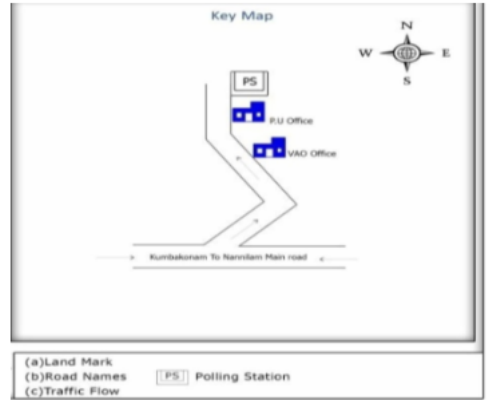

Google Map View

Polling Station Building Front View

Elevation

Polling Station Front View

Elevation

Cad View

Key MAP View

1	SGB2030781	பெயர் : ராஜசீலன் தந்தையின் பெயர்: ராஜேந்திரன் வீட்டு எண் : 0 வயது : 24 பாலினம் : ஆண்	Photo is available	2	SGB0646208	பெயர் : ராஜேஷ் - தந்தையின் பெயர்: ராஜேந்திரன் - வீட்டு எண் : 1 வயது : 30 பாலினம் : ஆண்	Photo is available	3	SGB0646232	பெயர் : செந்தமிழ் செல்வன் - தந்தையின் பெயர்: செளந்தர்ராஜன் - வீட்டு எண் : 1 வயது : 30 பாலினம் : ஆண்	Photo is available
4	SGB0998021	பெயர் : கலியமூர்த்தி - தந்தையின் பெயர்: பொன்னுசாமி - வீட்டு எண் : 1-07 வயது : 65 பாலினம் : ஆண்	Photo is available	5	SGB0998013	பெயர் : மணிமேகலை - கணவர் பெயர்: கலியமூர்த்தி - வீட்டு எண் : 1-07 வயது : 55 பாலினம் : பெண்	Photo is available	6	SGB0589382	பெயர் : சசிசுமார் - தந்தையின் பெயர்: குணசேகரன் - வீட்டு எண் : 1-161 வயது : 32 பாலினம் : ஆண்	Photo is available
7	SGB0723106	பெயர் : ராஜகிருஷ்ணி - கணவர் பெயர்: கலைவாணன் - வீட்டு எண் : 2-6 வயது : 33 பாலினம் : பெண்	Photo is available	8	SGB1054055	பெயர் : செந்தமிழ்செல்வி - தந்தையின் பெயர்: செளந்தர்ராஜன் - வீட்டு எண் : 2-11A வயது : 28 பாலினம் : பெண்	Photo is available	9	SGB2017697	பெயர் : விஜய் தந்தையின் பெயர்: அர்சுனன் வீட்டு எண் : 2-15ஏ வயது : 24 பாலினம் : ஆண்	Photo is available
10	SGB1107754	பெயர் : ஆனந்தி கணவர் பெயர்: ராஜா வீட்டு எண் : 2-19 வயது : 32 பாலினம் : பெண்	Photo is available	11	SGB2240315	பெயர் : ராகுல் தந்தையின் பெயர்: மணிசேகரன் வீட்டு எண் : 2/29 வயது : 22 பாலினம் : ஆண்	Photo is available	12	BLW2809135	பெயர் : சுப்ரமணியன் - தந்தையின் பெயர்: வைத்திலிங்கம் - வீட்டு எண் : 2-39 வயது : 65 பாலினம் : ஆண்	Photo is available
13	SGB1213271	பெயர் : நாகராஜன் தந்தையின் பெயர்: மாயாண்டி வீட்டு எண் : 2-78 வயது : 63 பாலினம் : ஆண்	Photo is available	14	SGB1213289	பெயர் : அஜீத் தந்தையின் பெயர்: பாலமுருகன் வீட்டு எண் : 2-81 வயது : 26 பாலினம் : ஆண்	Photo is available	15	SGB1602606	பெயர் : சாரதா - கணவர் பெயர்: கலியமூர்த்தி - வீட்டு எண் : 2-101 வயது : 62 பாலினம் : பெண்	Photo is available
16	SGB1602614	பெயர் : சசிகலா - கணவர் பெயர்: குணசேகரன் - வீட்டு எண் : 2-101 வயது : 49 பாலினம் : பெண்	Photo is available	17	BLW2397511	பெயர் : மாலா - தந்தையின் பெயர்: செளந்தர்ராஜன் - வீட்டு எண் : 2-101 வயது : 43 பாலினம் : பெண்	Photo is available	18	BLW2808889	பெயர் : தவமணி - கணவர் பெயர்: சின்னையன் - வீட்டு எண் : 2-142 வயது : 47 பாலினம் : பெண்	Photo is available
19	SGB1602622	பெயர் : பவுணம்மாள் - கணவர் பெயர்: காத்தான் - வீட்டு எண் : 2-143 வயது : 70 பாலினம் : பெண்	Photo is available	20	BLW2398204	பெயர் : முத்து - தந்தையின் பெயர்: செகநாதன் - வீட்டு எண் : 2-144 வயது : 53 பாலினம் : ஆண்	Photo is available	21	BLW2398212	பெயர் : மஞ்சளா - கணவர் பெயர்: முத்து - வீட்டு எண் : 2-144 வயது : 47 பாலினம் : பெண்	Photo is available
22	BLW2396851	பெயர் : செந்தில் - தந்தையின் பெயர்: நாகராஜன் - வீட்டு எண் : 2-145 வயது : 43 பாலினம் : ஆண்	Photo is available	23	BLW2394955	பெயர் : சந்திரசேகரன் - தந்தையின் பெயர்: நாகராஜன் - வீட்டு எண் : 2-145 வயது : 42 பாலினம் : ஆண்	Photo is available	24	BLW2396661	பெயர் : கவிதா - கணவர் பெயர்: செந்தில் - வீட்டு எண் : 2-145 வயது : 40 பாலினம் : பெண்	Photo is available
25	SGB1602630	பெயர் : முருகையன் - தந்தையின் பெயர்: சடையன் - வீட்டு எண் : 2-146 வயது : 62 பாலினம் : ஆண்	Photo is available	26	BLW2397396	பெயர் : ரமேஷ் - தந்தையின் பெயர்: தையான் - வீட்டு எண் : 2-147 வயது : 49 பாலினம் : ஆண்	Photo is available	27	BLW2398105	பெயர் : சீனிவாசன் - தந்தையின் பெயர்: காத்தான் - வீட்டு எண் : 2-148 வயது : 52 பாலினம் : ஆண்	Photo is available
28	SGB1602648	பெயர் : செல்லம்மாள் - கணவர் பெயர்: சண்முகம் - வீட்டு எண் : 2-149 வயது : 65 பாலினம் : பெண்	Photo is available	29	BLW2394468	பெயர் : மகேந்திரன் தந்தையின் பெயர்: சண்முகம் - வீட்டு எண் : 2-149 வயது : 43 பாலினம் : ஆண்	Photo is available	30	SGB2404317	பெயர் : மணிகண்டன் தந்தையின் பெயர்: ராமதுரை வீட்டு எண் : 2-149 வயது : 24 பாலினம் : ஆண்	Photo is available