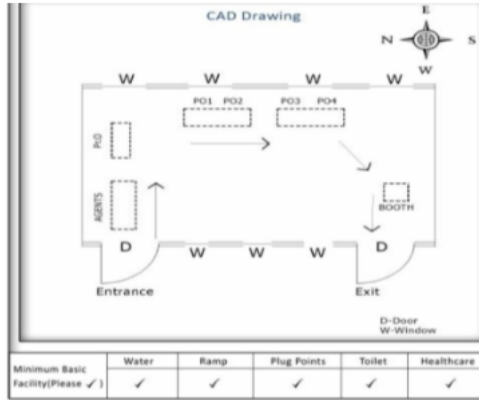

Google Map View

Polling Station Building Front View

Elevation

Polling Station Front View

Elevation

Cad View

Key MAP View

1	SGB2030781	பெயர் : ராஜசீலன் தந்தையின் பெயர்: ராஜேந்திரன் வீட்டு எண் : 0 வயது : 24 பாலினம் : ஆண்	Photo is available	2	SGB0646208	பெயர் : ராஜேஷ் - தந்தையின் பெயர்: ராஜேந்திரன் - வீட்டு எண் : 1 வயது : 30 பாலினம் : ஆண்	Photo is available	3	SGB0646232	பெயர் : செந்தமிழ் செல்வன் - தந்தையின் பெயர்: செளந்தர்ராஜன் - வீட்டு எண் : 1 வயது : 30 பாலினம் : ஆண்	Photo is available
4	SGB0998021	பெயர் : கலியமூர்த்தி - தந்தையின் பெயர்: பொன்னுசாமி - வீட்டு எண் : 1-07 வயது : 65 பாலினம் : ஆண்	Photo is available	5	SGB0998013	பெயர் : மணிமேகலை - கணவர் பெயர்: கலியமூர்த்தி - வீட்டு எண் : 1-07 வயது : 55 பாலினம் : பெண்	Photo is available	6	SGB0589382	பெயர் : சசிசுமார் - தந்தையின் பெயர்: குணசேகரன் - வீட்டு எண் : 1-161 வயது : 32 பாலினம் : ஆண்	Photo is available
7	SGB0723106	பெயர் : ராஜகிருஷ்ணி - கணவர் பெயர்: கலைவாணன் - வீட்டு எண் : 2-6 வயது : 33 பாலினம் : பெண்	Photo is available	8	SGB1054055	பெயர் : செந்தமிழ்செல்வி - தந்தையின் பெயர்: செளந்தர்ராஜன் - வீட்டு எண் : 2-11A வயது : 28 பாலினம் : பெண்	Photo is available	9	SGB2017697	பெயர் : விஜய் தந்தையின் பெயர்: அர்சுனன் வீட்டு எண் : 2-15ஏ வயது : 24 பாலினம் : ஆண்	Photo is available
10	SGB1107754	பெயர் : ஆனந்தி கணவர் பெயர்: ராஜா வீட்டு எண் : 2-19 வயது : 32 பாலினம் : பெண்	Photo is available	11	SGB2240315	பெயர் : ராகுல் தந்தையின் பெயர்: மணிசேகரன் வீட்டு எண் : 2/29 வயது : 22 பாலினம் : ஆண்	Photo is available	12	BLW2809135	பெயர் : சுப்ரமணியன் - தந்தையின் பெயர்: வைத்திலிங்கம் - வீட்டு எண் : 2-39 வயது : 65 பாலினம் : ஆண்	Photo is available
13	SGB1213271	பெயர் : நாகராஜன் தந்தையின் பெயர்: மாயாண்டி வீட்டு எண் : 2-78 வயது : 63 பாலினம் : ஆண்	Photo is available	14	SGB1213289	பெயர் : அஜீத் தந்தையின் பெயர்: பாலமுருகன் வீட்டு எண் : 2-81 வயது : 26 பாலினம் : ஆண்	Photo is available	15	SGB1602606	பெயர் : சாரதா - கணவர் பெயர்: கலியமூர்த்தி - வீட்டு எண் : 2-101 வயது : 62 பாலினம் : பெண்	Photo is available
16	SGB1602614	பெயர் : சசிகலா - கணவர் பெயர்: குணசேகரன் - வீட்டு எண் : 2-101 வயது : 49 பாலினம் : பெண்	Photo is available	17	BLW2397511	பெயர் : மாலா - தந்தையின் பெயர்: செளந்தர்ராஜன் - வீட்டு எண் : 2-101 வயது : 43 பாலினம் : பெண்	Photo is available	18	BLW2808889	பெயர் : தவமணி - கணவர் பெயர்: சின்னையன் - வீட்டு எண் : 2-142 வயது : 47 பாலினம் : பெண்	Photo is available
19	SGB1602622	பெயர் : பவுணம்மாள் - கணவர் பெயர்: காத்தான் - வீட்டு எண் : 2-143 வயது : 70 பாலினம் : பெண்	Photo is available	20	BLW2398204	பெயர் : முத்து - தந்தையின் பெயர்: செகநாதன் - வீட்டு எண் : 2-144 வயது : 53 பாலினம் : ஆண்	Photo is available	21	BLW2398212	பெயர் : மஞ்சளா - கணவர் பெயர்: முத்து - வீட்டு எண் : 2-144 வயது : 47 பாலினம் : பெண்	Photo is available
22	BLW2396851	பெயர் : செந்தில் - தந்தையின் பெயர்: நாகராஜன் - வீட்டு எண் : 2-145 வயது : 43 பாலினம் : ஆண்	Photo is available	23	BLW2394955	பெயர் : சந்திரசேகரன் - தந்தையின் பெயர்: நாகராஜன் - வீட்டு எண் : 2-145 வயது : 42 பாலினம் : ஆண்	Photo is available	24	BLW2396661	பெயர் : கவிதா - கணவர் பெயர்: செந்தில் - வீட்டு எண் : 2-145 வயது : 40 பாலினம் : பெண்	Photo is available
25	SGB1602630	பெயர் : முருகையன் - தந்தையின் பெயர்: சடையன் - வீட்டு எண் : 2-146 வயது : 62 பாலினம் : ஆண்	Photo is available	26	BLW2397396	பெயர் : ரமேஷ் - தந்தையின் பெயர்: தையான் - வீட்டு எண் : 2-147 வயது : 49 பாலினம் : ஆண்	Photo is available	27	BLW2398105	பெயர் : சீனிவாசன் - தந்தையின் பெயர்: காத்தான் - வீட்டு எண் : 2-148 வயது : 52 பாலினம் : ஆண்	Photo is available
28	SGB1602648	பெயர் : செல்லம்மாள் - கணவர் பெயர்: சண்முகம் - வீட்டு எண் : 2-149 வயது : 65 பாலினம் : பெண்	Photo is available	29	BLW2394468	பெயர் : மகேந்திரன் தந்தையின் பெயர்: சண்முகம் - வீட்டு எண் : 2-149 வயது : 43 பாலினம் : ஆண்	Photo is available	30	SGB2404317	பெயர் : மணிகண்டன் தந்தையின் பெயர்: ராமதுரை வீட்டு எண் : 2-149 வயது : 24 பாலினம் : ஆண்	Photo is available