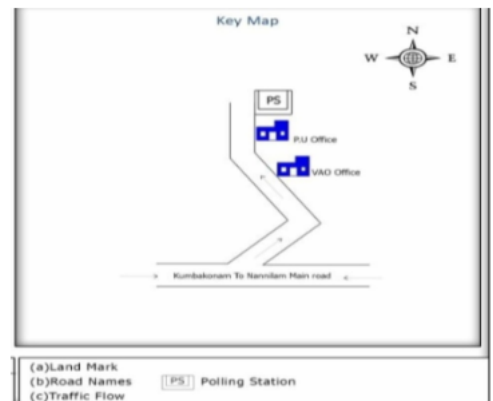

Nazri Naksha

Google Map View

Polling Station Building Front View

Polling Station Front View

Cad View

Key MAP View

1 பெயர் : மாரியம்மாள் - கணவர் பெயர்: மாரிமுத்து - வீட்டு எண் : 3-25 வயது : 37 பாலினம் : பெண் Photo is available	SGB0563841	2 பெயர் : கோபு - தந்தையின் பெயர்: முருகையன் - வீட்டு எண் : 3-29a வயது : 39 பாலினம் : ஆண் Photo is available	SGB0248138	3 பெயர் : இளவரசி - கணவர் பெயர்: சுரேஷ் - வீட்டு எண் : 3-29A வயது : 32 பாலினம் : பெண் Photo is available	SGB0723056
4 பெயர் : சரவணக்குமார் - தந்தையின் பெயர்: மாரிமுத்து - வீட்டு எண் : 3-29B வயது : 30 பாலினம் : ஆண் Photo is available	SGB0646612	5 பெயர் : மதன்மோகன் - தந்தையின் பெயர்: மகாலிங்கம் - வீட்டு எண் : 3-29c வயது : 38 பாலினம் : ஆண் Photo is available	SGB0248203	6 பெயர் : ஜெயம் - கணவர் பெயர்: ராமு - வீட்டு எண் : 3-30 வயது : 65 பாலினம் : பெண் Photo is available	SGB1624089
7 பெயர் : கௌசல்யா - தந்தையின் பெயர்: ராமு - வீட்டு எண் : 3-30 வயது : 42 பாலினம் : பெண் Photo is available	BLW2396497	8 பெயர் : சிவராமன் - தந்தையின் பெயர்: பக்கிரிசாமி - வீட்டு எண் : 3-31 வயது : 65 பாலினம் : ஆண் Photo is available	BLW1297803	9 பெயர் : லதா - கணவர் பெயர்: சிவராமன் - வீட்டு எண் : 3-31 வயது : 55 பாலினம் : பெண் Photo is available	BLW1302801
10 பெயர் : விக்னேஷ் - தந்தையின் பெயர்: குமார் - வீட்டு எண் : 3-31B வயது : 31 பாலினம் : ஆண் Photo is available	SGB0646547	11 பெயர் : கல்யாணி - கணவர் பெயர்: பக்கிரிசாமி - வீட்டு எண் : 3-32 வயது : 55 பாலினம் : பெண் Photo is available	SGB1624097	12 பெயர் : தூர்கா கணவர் பெயர்: வெங்கடேசன் வீட்டு எண் : 3/32 வயது : 26 பாலினம் : பெண் Photo is available	SGB2089910
13 பெயர் : செந்தில்நாதன் - தந்தையின் பெயர்: காமராஜ் - வீட்டு எண் : 3-34 வயது : 36 பாலினம் : ஆண் Photo is available	SGB0646836	14 பெயர் : சேகர் - தந்தையின் பெயர்: இராஜமாணிக்கம் - வீட்டு எண் : 3-35 வயது : 53 பாலினம் : ஆண் Photo is available	SGB1624105	15 பெயர் : சாந்தி - கணவர் பெயர்: சேகர் - வீட்டு எண் : 3-35 வயது : 47 பாலினம் : பெண் Photo is available	BLW2396091
16 பெயர் : மணிகண்டன் தந்தையின் பெயர்: மாரிமுத்து வீட்டு எண் : 3-35 வயது : 32 பாலினம் : ஆண் Photo is available	SGB2231496	17 பெயர் : பத்மா - கணவர் பெயர்: அடைக்கலம் - வீட்டு எண் : 3-36 வயது : 52 பாலினம் : பெண் Photo is available	BLW2396117	18 பெயர் : மாரிமுத்து - தந்தையின் பெயர்: கருப்பையான் - வீட்டு எண் : 3-37 வயது : 56 பாலினம் : ஆண் Photo is available	BLW2397792
19 பெயர் : தனபாக்கியம் - கணவர் பெயர்: முருகையன் - வீட்டு எண் : 3-37A வயது : 52 பாலினம் : பெண் Photo is available	BLW2396141	20 பெயர் : சுரேஷ் - தந்தையின் பெயர்: முருகையன் - வீட்டு எண் : 3-37A வயது : 46 பாலினம் : ஆண் Photo is available	BLW4978227	21 பெயர் : பாபு - தந்தையின் பெயர்: முருகையன் - வீட்டு எண் : 3-37A வயது : 44 பாலினம் : ஆண் Photo is available	BLW4978235
22 பெயர் : ரவிச்சந்திரன் - தந்தையின் பெயர்: ராஜமாணிக்கம் - வீட்டு எண் : 3-38 வயது : 61 பாலினம் : ஆண் Photo is available	BLW2397198	23 பெயர் : பத்மா - கணவர் பெயர்: ரவிச்சந்திரன் - வீட்டு எண் : 3-38 வயது : 50 பாலினம் : பெண் Photo is available	BLW2396125	24 பெயர் : ஜெயபாரதி - தந்தையின் பெயர்: ரவிச்சந்திரன் - வீட்டு எண் : 3-38 வயது : 31 பாலினம் : பெண் Photo is available	SGB0646661
25 பெயர் : கோவிந்தராசன் - தந்தையின் பெயர்: சாமிநாதன் - வீட்டு எண் : 3-39 வயது : 67 பாலினம் : ஆண் Photo is available	SGB1624121	26 பெயர் : லெட்சுமி - கணவர் பெயர்: கோவிந்தராசன் - வீட்டு எண் : 3-39 வயது : 55 பாலினம் : பெண் Photo is available	SGB1624139	27 பெயர் : ராஜ்குமார் - தந்தையின் பெயர்: கோவிந்தராசு - வீட்டு எண் : 3-39 வயது : 46 பாலினம் : ஆண் Photo is available	BLW2394237
28 பெயர் : குமரன் - தந்தையின் பெயர்: கண்ணையன் - வீட்டு எண் : 3-40 வயது : 56 பாலினம் : ஆண் Photo is available	SGB1624147	29 பெயர் : செல்வமணி - கணவர் பெயர்: குமரன் - வீட்டு எண் : 3-41 வயது : 46 பாலினம் : பெண் Photo is available	BLW2396059	30 பெயர் : கோகிலா தந்தையின் பெயர்: குமரன் வீட்டு எண் : 3/41 வயது : 23 பாலினம் : பெண் Photo is available	SGB2091429