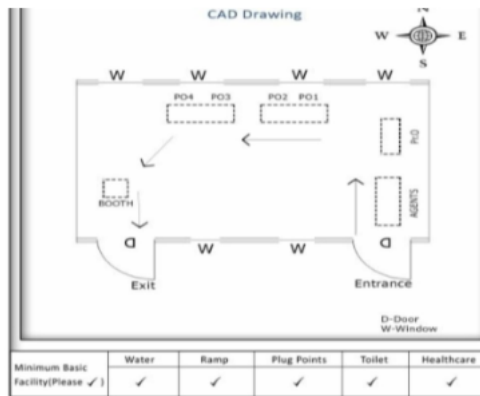

Nazri Naksha

Google Map View

Polling Station Building Front View

Polling Station Front View

Cad View

Key MAP View

1 பெயர் : மாரியம்மாள் - கணவர் பெயர்: மாரிமுத்து - வீட்டு எண் : 3-25 வயது : 37 பாலினம் : பெண் Photo is available	SGB0563841	2 பெயர் : கோபு - தந்தையின் பெயர்: முருகையன் - வீட்டு எண் : 3-29a வயது : 39 பாலினம் : ஆண் Photo is available	SGB0248138	3 பெயர் : இளவரசி - கணவர் பெயர்: சுரேஷ் - வீட்டு எண் : 3-29A வயது : 32 பாலினம் : பெண் Photo is available	SGB0723056
4 பெயர் : சரவணக்குமார் - தந்தையின் பெயர்: மாரிமுத்து - வீட்டு எண் : 3-29B வயது : 30 பாலினம் : ஆண் Photo is available	SGB0646612	5 பெயர் : மதன்மோகன் - தந்தையின் பெயர்: மகாலிங்கம் - வீட்டு எண் : 3-29c வயது : 38 பாலினம் : ஆண் Photo is available	SGB0248203	6 பெயர் : ஜெயம் - கணவர் பெயர்: ராமு - வீட்டு எண் : 3-30 வயது : 65 பாலினம் : பெண் Photo is available	SGB1624089
7 பெயர் : கௌசல்யா - தந்தையின் பெயர்: ராமு - வீட்டு எண் : 3-30 வயது : 42 பாலினம் : பெண் Photo is available	BLW2396497	8 பெயர் : சிவராமன் - தந்தையின் பெயர்: பக்கிரிசாமி - வீட்டு எண் : 3-31 வயது : 65 பாலினம் : ஆண் Photo is available	BLW1297803	9 பெயர் : லதா - கணவர் பெயர்: சிவராமன் - வீட்டு எண் : 3-31 வயது : 55 பாலினம் : பெண் Photo is available	BLW1302801
10 பெயர் : விக்னேஷ் - தந்தையின் பெயர்: குமார் - வீட்டு எண் : 3-31B வயது : 31 பாலினம் : ஆண் Photo is available	SGB0646547	11 பெயர் : கல்யாணி - கணவர் பெயர்: பக்கிரிசாமி - வீட்டு எண் : 3-32 வயது : 55 பாலினம் : பெண் Photo is available	SGB1624097	12 பெயர் : தூர்கா கணவர் பெயர்: வெங்கடேசன் வீட்டு எண் : 3/32 வயது : 26 பாலினம் : பெண் Photo is available	SGB2089910
13 பெயர் : செந்தில்நாதன் - தந்தையின் பெயர்: காமராஜ் - வீட்டு எண் : 3-34 வயது : 36 பாலினம் : ஆண் Photo is available	SGB0646836	14 பெயர் : சேகர் - தந்தையின் பெயர்: இராஜமாணிக்கம் - வீட்டு எண் : 3-35 வயது : 53 பாலினம் : ஆண் Photo is available	SGB1624105	15 பெயர் : சாந்தி - கணவர் பெயர்: சேகர் - வீட்டு எண் : 3-35 வயது : 47 பாலினம் : பெண் Photo is available	BLW2396091
16 பெயர் : மணிகண்டன் தந்தையின் பெயர்: மாரிமுத்து வீட்டு எண் : 3-35 வயது : 32 பாலினம் : ஆண் Photo is available	SGB2231496	17 பெயர் : பத்மா - கணவர் பெயர்: அடைக்கலம் - வீட்டு எண் : 3-36 வயது : 52 பாலினம் : பெண் Photo is available	BLW2396117	18 பெயர் : மாரிமுத்து - தந்தையின் பெயர்: கருப்பையான் - வீட்டு எண் : 3-37 வயது : 56 பாலினம் : ஆண் Photo is available	BLW2397792
19 பெயர் : தனபாக்கியம் - கணவர் பெயர்: முருகையன் - வீட்டு எண் : 3-37A வயது : 52 பாலினம் : பெண் Photo is available	BLW2396141	20 பெயர் : சுரேஷ் - தந்தையின் பெயர்: முருகையன் - வீட்டு எண் : 3-37A வயது : 46 பாலினம் : ஆண் Photo is available	BLW4978227	21 பெயர் : பாபு - தந்தையின் பெயர்: முருகையன் - வீட்டு எண் : 3-37A வயது : 44 பாலினம் : ஆண் Photo is available	BLW4978235
22 பெயர் : ரவிச்சந்திரன் - தந்தையின் பெயர்: ராஜமாணிக்கம் - வீட்டு எண் : 3-38 வயது : 61 பாலினம் : ஆண் Photo is available	BLW2397198	23 பெயர் : பத்மா - கணவர் பெயர்: ரவிச்சந்திரன் - வீட்டு எண் : 3-38 வயது : 50 பாலினம் : பெண் Photo is available	BLW2396125	24 பெயர் : ஜெயபாரதி - தந்தையின் பெயர்: ரவிச்சந்திரன் - வீட்டு எண் : 3-38 வயது : 31 பாலினம் : பெண் Photo is available	SGB0646661
25 பெயர் : கோவிந்தராசன் - தந்தையின் பெயர்: சாமிநாதன் - வீட்டு எண் : 3-39 வயது : 67 பாலினம் : ஆண் Photo is available	SGB1624121	26 பெயர் : லெட்சுமி - கணவர் பெயர்: கோவிந்தராசன் - வீட்டு எண் : 3-39 வயது : 55 பாலினம் : பெண் Photo is available	SGB1624139	27 பெயர் : ராஜ்குமார் - தந்தையின் பெயர்: கோவிந்தராசு - வீட்டு எண் : 3-39 வயது : 46 பாலினம் : ஆண் Photo is available	BLW2394237
28 பெயர் : குமரன் - தந்தையின் பெயர்: கண்ணையன் - வீட்டு எண் : 3-40 வயது : 56 பாலினம் : ஆண் Photo is available	SGB1624147	29 பெயர் : செல்வமணி - கணவர் பெயர்: குமரன் - வீட்டு எண் : 3-41 வயது : 46 பாலினம் : பெண் Photo is available	BLW2396059	30 பெயர் : கோகிலா தந்தையின் பெயர்: குமரன் வீட்டு எண் : 3/41 வயது : 23 பாலினம் : பெண் Photo is available	SGB2091429