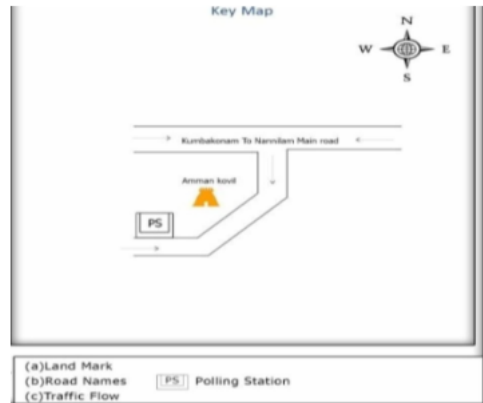

**Google Map View**

**Polling Station Building Front View**

**Polling Station Front View**

**Cad View**

**Key MAP View**

1 பெயர் : புஷ்பா - கணவர் பெயர்: கோபிநாதன் சேட்டு வீட்டு எண் : 1 வயது : 31 பாலினம் : பெண் Photo is available	SGB0647628	2 பெயர் : புவனேஷ்வரி - தந்தையின் பெயர்: விஜயரெங்கன் - வீட்டு எண் : 2 வயது : 31 பாலினம் : பெண் Photo is available	SGB0885582	3 பெயர் : தவசீலன் - தந்தையின் பெயர்: சுப்பிரமணியன் - வீட்டு எண் : 2-25 வயது : 30 பாலினம் : ஆண் Photo is available	SGB0647552
4 பெயர் : முத்துகுமரன் - தந்தையின் பெயர்: நடராஜன் - வீட்டு எண் : 2-28 வயது : 38 பாலினம் : ஆண் Photo is available	SGB0522318	5 பெயர் : முருகையன் - தந்தையின் பெயர்: ராமச்சந்திரன் - வீட்டு எண் : 2-29 வயது : 57 பாலினம் : ஆண் Photo is available	SGB0032235	6 பெயர் : கோபிநாதன் சேட்டு தந்தையின் பெயர்: சேட்டு - வீட்டு எண் : 2-30 வயது : 48 பாலினம் : ஆண் Photo is available	BLW2402170
7 பெயர் : மீனாட்சி - கணவர் பெயர்: தனபால் - வீட்டு எண் : 2-32 வயது : 40 பாலினம் : பெண் Photo is available	SGB0032243	8 பெயர் : மதன்மோகன் தந்தையின் பெயர்: சுந்தர் வீட்டு எண் : 2/33 வயது : 32 பாலினம் : ஆண் Photo is available	SGB2401636	9 பெயர் : கவிதா - கணவர் பெயர்: சிவகுமார் - வீட்டு எண் : 2-35 வயது : 48 பாலினம் : பெண் Photo is available	SGB0032250
10 பெயர் : முருகன் சீதாராமன் தந்தையின் பெயர்: சீதாராமன் - வீட்டு எண் : 2-37 வயது : 53 பாலினம் : ஆண் Photo is available	SGB0032268	11 பெயர் : ராஜேஷ் - தந்தையின் பெயர்: கணேசன் - வீட்டு எண் : 2-39 வயது : 41 பாலினம் : ஆண் Photo is available	SGB0032276	12 பெயர் : ரமேஷ் - தந்தையின் பெயர்: கணேசன் - வீட்டு எண் : 2-39 வயது : 37 பாலினம் : ஆண் Photo is available	SGB0032284
13 பெயர் : தேவகி கணவர் பெயர்: ரமேஷ் வீட்டு எண் : 2-39ஏ வயது : 29 பாலினம் : பெண் Photo is available	SGB2329498	14 பெயர் : மாதவன் தந்தையின் பெயர்: முருகன் வீட்டு எண் : 2-46 வயது : 23 பாலினம் : ஆண் Photo is available	SGB2245926	15 பெயர் : ராஜேஷ்வரன் தந்தையின் பெயர்: ராஜேந்திரன் வீட்டு எண் : 2-49 வயது : 23 பாலினம் : ஆண் Photo is available	SGB2245942
16 பெயர் : இலக்கியா - கணவர் பெயர்: ஐயப்பன் - வீட்டு எண் : 2-72 வயது : 33 பாலினம் : பெண் Photo is available	SGB0326967	17 பெயர் : சந்தானலெட்சுமி கணவர் பெயர்: கண்ணன் வீட்டு எண் : 2-79 வயது : 31 பாலினம் : பெண் Photo is available	SGB2031128	18 பெயர் : ரம்யா கணவர் பெயர்: மணிகண்டராஜன் வீட்டு எண் : 3/18 வயது : 34 பாலினம் : பெண் Photo is available	SGB2309110
19 பெயர் : கார்த்திகாயினி தந்தையின் பெயர்: மலர்விழி வீட்டு எண் : 3-89 வயது : 36 பாலினம் : பெண் Photo is available	SGB2364396	20 பெயர் : சுசேந்திரன் தந்தையின் பெயர்: சந்துரு வீட்டு எண் : 3/133 வயது : 24 பாலினம் : ஆண் Photo is available	SGB2162766	21 பெயர் : ராஜேந்திரன் தந்தையின் பெயர்: வைத்தியநாதன் வீட்டு எண் : 3/135 வயது : 65 பாலினம் : ஆண் Photo is available	RHB1105543
22 பெயர் : ராஜா தந்தையின் பெயர்: வைத்தியநாதன் வீட்டு எண் : 3/135 வயது : 51 பாலினம் : ஆண் Photo is available	SGB1202506	23 பெயர் : சுஜாதா தந்தையின் பெயர்: ராஜா வீட்டு எண் : 3/135ஏ வயது : 25 பாலினம் : பெண் Photo is available	SGB1202480	24 பெயர் : பூநீராம் தந்தையின் பெயர்: வீரையன் வீட்டு எண் : 3/151 வயது : 19 பாலினம் : ஆண் Photo is available	SGB2467835
25 பெயர் : கீர்த்திகா தந்தையின் பெயர்: வீரமணி வீட்டு எண் : 3/156 வயது : 26 பாலினம் : பெண் Photo is available	SGB2163111	26 பெயர் : புனிதவதி கணவர் பெயர்: ஜம்புகேசவன் வீட்டு எண் : 5/49ஏ வயது : 34 பாலினம் : பெண் Photo is available	SGB2401552	27 பெயர் : முகுந்தன் - தந்தையின் பெயர்: நடராஜன் - வீட்டு எண் : 12 வயது : 32 பாலினம் : ஆண் Photo is available	SGB0441394
28 பெயர் : சுப்பிரமணியன் - தந்தையின் பெயர்: மாயாண்டி - வீட்டு எண் : 25 வயது : 60 பாலினம் : ஆண் Photo is available	BLW2402725	29 பெயர் : இந்திரா - கணவர் பெயர்: சுப்பிரமணியன் - வீட்டு எண் : 25 வயது : 53 பாலினம் : பெண் Photo is available	BLW2402790	30 பெயர் : நடராசன் - தந்தையின் பெயர்: ராசு - வீட்டு எண் : 28 வயது : 66 பாலினம் : ஆண் Photo is available	SGB1697812