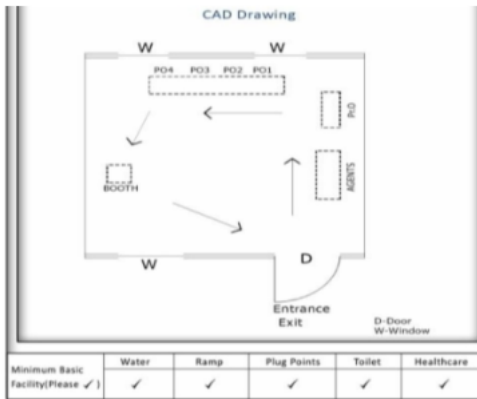

**Google Map View**

**Polling Station Building Front View**

**Polling Station Front View**

**Cad View**

**Key MAP View**

1 பெயர் : புஷ்பா - கணவர் பெயர்: கோபிநாதன் சேட்டு வீட்டு எண் : 1 வயது : 31 பாலினம் : பெண் Photo is available	SGB0647628	2 பெயர் : புவனேஷ்வரி - தந்தையின் பெயர்: விஜயரெங்கன் - வீட்டு எண் : 2 வயது : 31 பாலினம் : பெண் Photo is available	SGB0885582	3 பெயர் : தவசீலன் - தந்தையின் பெயர்: சுப்பிரமணியன் - வீட்டு எண் : 2-25 வயது : 30 பாலினம் : ஆண் Photo is available	SGB0647552
4 பெயர் : முத்துகுமரன் - தந்தையின் பெயர்: நடராஜன் - வீட்டு எண் : 2-28 வயது : 38 பாலினம் : ஆண் Photo is available	SGB0522318	5 பெயர் : முருகையன் - தந்தையின் பெயர்: ராமச்சந்திரன் - வீட்டு எண் : 2-29 வயது : 57 பாலினம் : ஆண் Photo is available	SGB0032235	6 பெயர் : கோபிநாதன் சேட்டு தந்தையின் பெயர்: சேட்டு - வீட்டு எண் : 2-30 வயது : 48 பாலினம் : ஆண் Photo is available	BLW2402170
7 பெயர் : மீனாட்சி - கணவர் பெயர்: தனபால் - வீட்டு எண் : 2-32 வயது : 40 பாலினம் : பெண் Photo is available	SGB0032243	8 பெயர் : மதன்மோகன் தந்தையின் பெயர்: சுந்தர் வீட்டு எண் : 2/33 வயது : 32 பாலினம் : ஆண் Photo is available	SGB2401636	9 பெயர் : கவிதா - கணவர் பெயர்: சிவகுமார் - வீட்டு எண் : 2-35 வயது : 48 பாலினம் : பெண் Photo is available	SGB0032250
10 பெயர் : முருகன் சீதாராமன் தந்தையின் பெயர்: சீதாராமன் - வீட்டு எண் : 2-37 வயது : 53 பாலினம் : ஆண் Photo is available	SGB0032268	11 பெயர் : ராஜேஷ் - தந்தையின் பெயர்: கணேசன் - வீட்டு எண் : 2-39 வயது : 41 பாலினம் : ஆண் Photo is available	SGB0032276	12 பெயர் : ரமேஷ் - தந்தையின் பெயர்: கணேசன் - வீட்டு எண் : 2-39 வயது : 37 பாலினம் : ஆண் Photo is available	SGB0032284
13 பெயர் : தேவகி கணவர் பெயர்: ரமேஷ் வீட்டு எண் : 2-39ஏ வயது : 29 பாலினம் : பெண் Photo is available	SGB2329498	14 பெயர் : மாதவன் தந்தையின் பெயர்: முருகன் வீட்டு எண் : 2-46 வயது : 23 பாலினம் : ஆண் Photo is available	SGB2245926	15 பெயர் : ராஜேஷ்வரன் தந்தையின் பெயர்: ராஜேந்திரன் வீட்டு எண் : 2-49 வயது : 23 பாலினம் : ஆண் Photo is available	SGB2245942
16 பெயர் : இலக்கியா - கணவர் பெயர்: ஐயப்பன் - வீட்டு எண் : 2-72 வயது : 33 பாலினம் : பெண் Photo is available	SGB0326967	17 பெயர் : சந்தானலெட்சுமி கணவர் பெயர்: கண்ணன் வீட்டு எண் : 2-79 வயது : 31 பாலினம் : பெண் Photo is available	SGB2031128	18 பெயர் : ரம்யா கணவர் பெயர்: மணிகண்டராஜன் வீட்டு எண் : 3/18 வயது : 34 பாலினம் : பெண் Photo is available	SGB2309110
19 பெயர் : கார்த்திகாயினி தந்தையின் பெயர்: மலர்விழி வீட்டு எண் : 3-89 வயது : 36 பாலினம் : பெண் Photo is available	SGB2364396	20 பெயர் : சுசேந்திரன் தந்தையின் பெயர்: சந்துரு வீட்டு எண் : 3/133 வயது : 24 பாலினம் : ஆண் Photo is available	SGB2162766	21 பெயர் : ராஜேந்திரன் தந்தையின் பெயர்: வைத்தியநாதன் வீட்டு எண் : 3/135 வயது : 65 பாலினம் : ஆண் Photo is available	RHB1105543
22 பெயர் : ராஜா தந்தையின் பெயர்: வைத்தியநாதன் வீட்டு எண் : 3/135 வயது : 51 பாலினம் : ஆண் Photo is available	SGB1202506	23 பெயர் : சுஜாதா தந்தையின் பெயர்: ராஜா வீட்டு எண் : 3/135ஏ வயது : 25 பாலினம் : பெண் Photo is available	SGB1202480	24 பெயர் : பூநீராம் தந்தையின் பெயர்: வீரையன் வீட்டு எண் : 3/151 வயது : 19 பாலினம் : ஆண் Photo is available	SGB2467835
25 பெயர் : கீர்த்திகா தந்தையின் பெயர்: வீரமணி வீட்டு எண் : 3/156 வயது : 26 பாலினம் : பெண் Photo is available	SGB2163111	26 பெயர் : புனிதவதி கணவர் பெயர்: ஜம்புகேசவன் வீட்டு எண் : 5/49ஏ வயது : 34 பாலினம் : பெண் Photo is available	SGB2401552	27 பெயர் : முகுந்தன் - தந்தையின் பெயர்: நடராஜன் - வீட்டு எண் : 12 வயது : 32 பாலினம் : ஆண் Photo is available	SGB0441394
28 பெயர் : சுப்பிரமணியன் - தந்தையின் பெயர்: மாயாண்டி - வீட்டு எண் : 25 வயது : 60 பாலினம் : ஆண் Photo is available	BLW2402725	29 பெயர் : இந்திரா - கணவர் பெயர்: சுப்பிரமணியன் - வீட்டு எண் : 25 வயது : 53 பாலினம் : பெண் Photo is available	BLW2402790	30 பெயர் : நடராசன் - தந்தையின் பெயர்: ராசு - வீட்டு எண் : 28 வயது : 66 பாலினம் : ஆண் Photo is available	SGB1697812