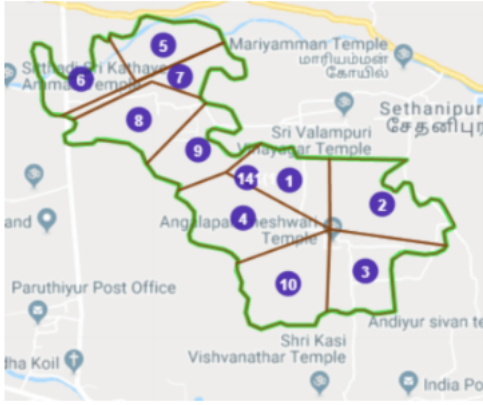

Nazri Naksha