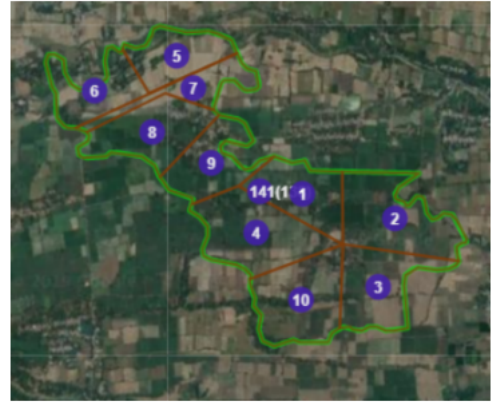

Google Map View