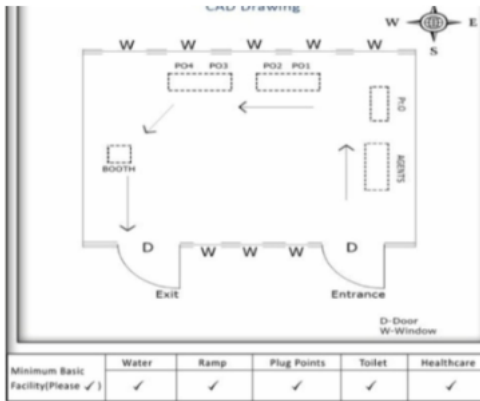

Google Map View

Polling Station Building Front View

Polling Station Front View

Cad View

Key MAP View

1 பெயர் : ராகவன் தந்தையின் பெயர்: நாகராஜன் வீட்டு எண் : 0 வயது : 24 பாலினம் : ஆண் Photo is available	SGB2130268	2 பெயர் : இந்திராகாந்தி - கணவர் பெயர்: தனபால் - வீட்டு எண் : 1 வயது : 53 பாலினம் : பெண் Photo is available	SGB0379578	3 பெயர் : கண்ணதாசன் - தந்தையின் பெயர்: வீரையன் - வீட்டு எண் : 1 வயது : 34 பாலினம் : ஆண் Photo is available	SGB0787804
4 பெயர் : மாரிகேசன் - தந்தையின் பெயர்: பவுன்ராஜ் - வீட்டு எண் : 1-1 வயது : 33 பாலினம் : ஆண் Photo is available	SGB0562454	5 பெயர் : சுபத்ரா சண்முகவேல் தந்தையின் பெயர்: சண்முகவேல் வீட்டு எண் : 1/6 வயது : 24 பாலினம் : பெண் Photo is available	SGB2488955	6 பெயர் : சக்தி தந்தையின் பெயர்: திருமூர்த்தி வீட்டு எண் : 1-69 வயது : 22 பாலினம் : பெண் Photo is available	SGB2334811
7 பெயர் : கவியரசி கணவர் பெயர்: ராஜேஷ் வீட்டு எண் : 1-108 வயது : 28 பாலினம் : பெண் Photo is available	SGB2459261	8 பெயர் : சுபாஷினி தந்தையின் பெயர்: ஆறுமுகம் வீட்டு எண் : 1-206 வயது : 22 பாலினம் : பெண் Photo is available	SGB2297448	9 பெயர் : மாரி ஜோதி கணவர் பெயர்: ரமேஷ் வீட்டு எண் : 2-37/ஏ வயது : 28 பாலினம் : பெண் Photo is available	SGB2335230
10 பெயர் : மைதிலி தந்தையின் பெயர்: செந்தில் வீட்டு எண் : 2-46 வயது : 25 பாலினம் : பெண் Photo is available	SGB2159424	S 11 பெயர் : மோனிஷா கலியமூர்த்தி கணவர் பெயர்: கலியமூர்த்தி சாமிநாதன் வீட்டு எண் : 2/71-1 வயது : 25 பாலினம் : பெண் Photo is available	SGB2325819	12 பெயர் : செளந்தர்ய செல்வராஜ் தந்தையின் பெயர்: செல்வராஜ் வீட்டு எண் : 2/85 வயது : 20 பாலினம் : பெண் Photo is available	SGB2404036
13 பெயர் : வடிவேல் - தந்தையின் பெயர்: கிருஷ்ணன் - வீட்டு எண் : 2-136 வயது : 42 பாலினம் : ஆண் Photo is available	BLW2417277	14 பெயர் : அனுசுயா - தந்தையின் பெயர்: பன்னீர் செல்வம் - வீட்டு எண் : 2-155 வயது : 30 பாலினம் : பெண் Photo is available	SGB0787770	15 பெயர் : ரஞ்சனி ர கணவர் பெயர்: சரவணன் சரவணன் வீட்டு எண் : 2/161 வயது : 22 பாலினம் : பெண் Photo is available	SGB2516110
16 பெயர் : அசோக் - தந்தையின் பெயர்: கணேசன் - வீட்டு எண் : 2-173 வயது : 38 பாலினம் : ஆண் Photo is available	SGB0111948	17 பெயர் : சேகர் - தந்தையின் பெயர்: மருதையன் - வீட்டு எண் : 3 வயது : 47 பாலினம் : ஆண் Photo is available	SGB0032912	18 பெயர் : வனிதா - கணவர் பெயர்: காத்தையன் - வீட்டு எண் : 3 வயது : 40 பாலினம் : பெண் Photo is available	SGB0884551
19 பெயர் : அறிவழகன் - தந்தையின் பெயர்: ஆறுமுகம் - வீட்டு எண் : 3 வயது : 38 பாலினம் : ஆண் Photo is available	SGB0173898	20 பெயர் : அருள்மொழி - தந்தையின் பெயர்: பழனிசாமி - வீட்டு எண் : 3 வயது : 28 பாலினம் : பெண் Photo is available	SGB0884619	21 பெயர் : பிரீமா - தந்தையின் பெயர்: முருகையன் - வீட்டு எண் : 3 வயது : 28 பாலினம் : பெண் Photo is available	SGB0884668
22 பெயர் : நீலா - கணவர் பெயர்: நைகாயன் - வீட்டு எண் : 3-1 வயது : 36 பாலினம் : பெண் Photo is available	SGB0379586	23 பெயர் : சுசீலா - கணவர் பெயர்: தங்கராசு - வீட்டு எண் : 3-3 வயது : 68 பாலினம் : பெண் Photo is available	BLW1044031	24 பெயர் : சந்தர் ராஜன் - தந்தையின் பெயர்: தங்கராஜ் - வீட்டு எண் : 3-3 வயது : 46 பாலினம் : ஆண் Photo is available	BLW1296409
25 பெயர் : சிவா - தந்தையின் பெயர்: தங்கராசு - வீட்டு எண் : 3-3 வயது : 42 பாலினம் : ஆண் Photo is available	BLW4885380	26 பெயர் : சரிதா கணவர் பெயர்: சிவா வீட்டு எண் : 3/3 வயது : 36 பாலினம் : பெண் Photo is available	SGB2016228	27 பெயர் : அஞ்சம்மாள் - கணவர் பெயர்: மருதையன் - வீட்டு எண் : 3-4 வயது : 67 பாலினம் : பெண் Photo is available	BLW1044346
28 பெயர் : வீரையன் தந்தையின் பெயர்: கோபால் - வீட்டு எண் : 3-6 வயது : 34 பாலினம் : ஆண் Photo is available	SGB0379560	29 பெயர் : பிரியா - கணவர் பெயர்: மதியழகன் - வீட்டு எண் : 3-7 வயது : 45 பாலினம் : பெண் Photo is available	BLW1261767	30 பெயர் : மதியழகன் - தந்தையின் பெயர்: மருதன் - வீட்டு எண் : 3-7-1 வயது : 50 பாலினம் : ஆண் Photo is available	BLW5021522