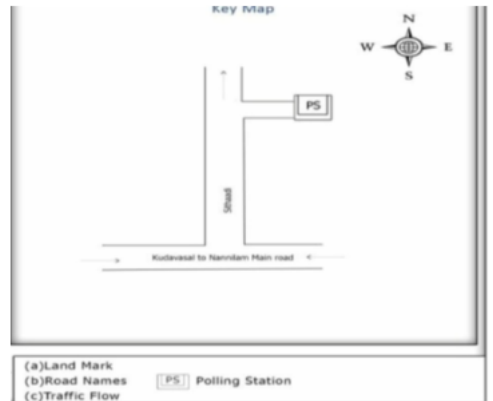

Google Map View

Polling Station Building Front View

Polling Station Front View

Cad View

Key MAP View

1 பெயர் : ராகவன் தந்தையின் பெயர்: நாகராஜன் வீட்டு எண் : 0 வயது : 24 பாலினம் : ஆண் Photo is available	SGB2130268	2 பெயர் : இந்திராகாந்தி - கணவர் பெயர்: தனபால் - வீட்டு எண் : 1 வயது : 53 பாலினம் : பெண் Photo is available	SGB0379578	3 பெயர் : கண்ணதாசன் - தந்தையின் பெயர்: வீரையன் - வீட்டு எண் : 1 வயது : 34 பாலினம் : ஆண் Photo is available	SGB0787804
4 பெயர் : மாரிகேசன் - தந்தையின் பெயர்: பவுன்ராஜ் - வீட்டு எண் : 1-1 வயது : 33 பாலினம் : ஆண் Photo is available	SGB0562454	5 பெயர் : சுபத்ரா சண்முகவேல் தந்தையின் பெயர்: சண்முகவேல் வீட்டு எண் : 1/6 வயது : 24 பாலினம் : பெண் Photo is available	SGB2488955	6 பெயர் : சக்தி தந்தையின் பெயர்: திருமூர்த்தி வீட்டு எண் : 1-69 வயது : 22 பாலினம் : பெண் Photo is available	SGB2334811
7 பெயர் : கவியரசி கணவர் பெயர்: ராஜேஷ் வீட்டு எண் : 1-108 வயது : 28 பாலினம் : பெண் Photo is available	SGB2459261	8 பெயர் : சுபாஷினி தந்தையின் பெயர்: ஆறுமுகம் வீட்டு எண் : 1-206 வயது : 22 பாலினம் : பெண் Photo is available	SGB2297448	9 பெயர் : மாரி ஜோதி கணவர் பெயர்: ரமேஷ் வீட்டு எண் : 2-37/ஏ வயது : 28 பாலினம் : பெண் Photo is available	SGB2335230
10 பெயர் : மைதிலி தந்தையின் பெயர்: செந்தில் வீட்டு எண் : 2-46 வயது : 25 பாலினம் : பெண் Photo is available	SGB2159424	S 11 பெயர் : மோனிஷா கலியமூர்த்தி கணவர் பெயர்: கலியமூர்த்தி சாமிநாதன் வீட்டு எண் : 2/71-1 வயது : 25 பாலினம் : பெண் Photo is available	SGB2325819	12 பெயர் : செளந்தர்ய செல்வராஜ் தந்தையின் பெயர்: செல்வராஜ் வீட்டு எண் : 2/85 வயது : 20 பாலினம் : பெண் Photo is available	SGB2404036
13 பெயர் : வடிவேல் - தந்தையின் பெயர்: கிருஷ்ணன் - வீட்டு எண் : 2-136 வயது : 42 பாலினம் : ஆண் Photo is available	BLW2417277	14 பெயர் : அனுசுயா - தந்தையின் பெயர்: பன்னீர் செல்வம் - வீட்டு எண் : 2-155 வயது : 30 பாலினம் : பெண் Photo is available	SGB0787770	15 பெயர் : ரஞ்சனி ர கணவர் பெயர்: சரவணன் சரவணன் வீட்டு எண் : 2/161 வயது : 22 பாலினம் : பெண் Photo is available	SGB2516110
16 பெயர் : அசோக் - தந்தையின் பெயர்: கணேசன் - வீட்டு எண் : 2-173 வயது : 38 பாலினம் : ஆண் Photo is available	SGB0111948	17 பெயர் : சேகர் - தந்தையின் பெயர்: மருதையன் - வீட்டு எண் : 3 வயது : 47 பாலினம் : ஆண் Photo is available	SGB0032912	18 பெயர் : வனிதா - கணவர் பெயர்: காத்தையன் - வீட்டு எண் : 3 வயது : 40 பாலினம் : பெண் Photo is available	SGB0884551
19 பெயர் : அறிவழகன் - தந்தையின் பெயர்: ஆறுமுகம் - வீட்டு எண் : 3 வயது : 38 பாலினம் : ஆண் Photo is available	SGB0173898	20 பெயர் : அருள்மொழி - தந்தையின் பெயர்: பழனிசாமி - வீட்டு எண் : 3 வயது : 28 பாலினம் : பெண் Photo is available	SGB0884619	21 பெயர் : பிரீமா - தந்தையின் பெயர்: முருகையன் - வீட்டு எண் : 3 வயது : 28 பாலினம் : பெண் Photo is available	SGB0884668
22 பெயர் : நீலா - கணவர் பெயர்: நைகாயன் - வீட்டு எண் : 3-1 வயது : 36 பாலினம் : பெண் Photo is available	SGB0379586	23 பெயர் : சுசீலா - கணவர் பெயர்: தங்கராசு - வீட்டு எண் : 3-3 வயது : 68 பாலினம் : பெண் Photo is available	BLW1044031	24 பெயர் : சந்தர் ராஜன் - தந்தையின் பெயர்: தங்கராஜ் - வீட்டு எண் : 3-3 வயது : 46 பாலினம் : ஆண் Photo is available	BLW1296409
25 பெயர் : சிவா - தந்தையின் பெயர்: தங்கராசு - வீட்டு எண் : 3-3 வயது : 42 பாலினம் : ஆண் Photo is available	BLW4885380	26 பெயர் : சரிதா கணவர் பெயர்: சிவா வீட்டு எண் : 3/3 வயது : 36 பாலினம் : பெண் Photo is available	SGB2016228	27 பெயர் : அஞ்சம்மாள் - கணவர் பெயர்: மருதையன் - வீட்டு எண் : 3-4 வயது : 67 பாலினம் : பெண் Photo is available	BLW1044346
28 பெயர் : வீரையன் தந்தையின் பெயர்: கோபால் - வீட்டு எண் : 3-6 வயது : 34 பாலினம் : ஆண் Photo is available	SGB0379560	29 பெயர் : பிரியா - கணவர் பெயர்: மதியழகன் - வீட்டு எண் : 3-7 வயது : 45 பாலினம் : பெண் Photo is available	BLW1261767	30 பெயர் : மதியழகன் - தந்தையின் பெயர்: மருதன் - வீட்டு எண் : 3-7-1 வயது : 50 பாலினம் : ஆண் Photo is available	BLW5021522