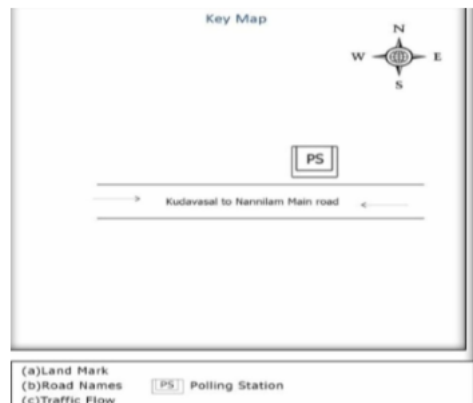

Google Map View

Polling Station Building Front View

Polling Station Front View

Cad View

Key MAP View

1 பெயர் : கவிதா தந்தையின் பெயர்: கர்ணன் வீட்டு எண் : 1 வயது : 26 பாலினம் : பெண் Photo is available	SGB2032225	2 பெயர் : ஆசிகாசிபாயா கணவர் பெயர்: அப்பாஷ் வீட்டு எண் : 1 வயது : 21 பாலினம் : பெண் Photo is available	SGB2386381	3 பெயர் : வெண்ணிலா - தந்தையின் பெயர்: மனோகரன் - வீட்டு எண் : 1-18 வயது : 67 பாலினம் : பெண் Photo is available	SGB0884502
4 பெயர் : சங்கீதா கணவர் பெயர்: செல்வம் வீட்டு எண் : 1-35 வயது : 34 பாலினம் : பெண் Photo is available	SGB1211150	5 பெயர் : சுதாகர் - தந்தையின் பெயர்: வீரமணி - வீட்டு எண் : 1-44 வயது : 37 பாலினம் : ஆண் Photo is available	SGB0648980	6 பெயர் : பிரபாகரன் - தந்தையின் பெயர்: வீரமணி - வீட்டு எண் : 1-44 வயது : 36 பாலினம் : ஆண் Photo is available	SGB0648931
7 பெயர் : சிந்தாமணி கணவர் பெயர்: செல்வம் வீட்டு எண் : 1-50 வயது : 27 பாலினம் : பெண் Photo is available	SGB1211135	8 பெயர் : மதன்ராஜ் - தந்தையின் பெயர்: வீரசுந்தரம் - வீட்டு எண் : 1-55 வயது : 39 பாலினம் : ஆண் Photo is available	SGB0648998	9 பெயர் : சரண்யா தந்தையின் பெயர்: திருமூர்த்தி வீட்டு எண் : 1-69 வயது : 20 பாலினம் : பெண் Photo is available	SGB2384295
10 பெயர் : முருகானந்தம் தந்தையின் பெயர்: பக்கிரிசாமி வீட்டு எண் : 1/75ஏ வயது : 47 பாலினம் : ஆண் Photo is available	BLW1299411	11 பெயர் : ரமேஷ்குமார் - தந்தையின் பெயர்: சம்பந்தம் - வீட்டு எண் : 1/84/1 வயது : 36 பாலினம் : ஆண் Photo is available	UXH0249672	12 பெயர் : தமிழரசன் தந்தையின் பெயர்: தனபால் வீட்டு எண் : 1-97 வயது : 28 பாலினம் : ஆண் Photo is available	SGB1214576
13 பெயர் : மீனாம்பாள் - கணவர் பெயர்: கருப்பையா - வீட்டு எண் : 1-121 வயது : 80 பாலினம் : பெண் Photo is available	SGB1573583	14 பெயர் : பாண்டியன் - தந்தையின் பெயர்: கருப்பையா - வீட்டு எண் : 1-121 வயது : 54 பாலினம் : ஆண் Photo is available	BLW1263888	15 பெயர் : பாஸ்கர் - இதரர் பெயர்: கருப்பையா - வீட்டு எண் : 1-121 வயது : 50 பாலினம் : ஆண் Photo is available	BLW2416741
16 பெயர் : வசந்தி - கணவர் பெயர்: பாஸ்கர் - வீட்டு எண் : 1-121 வயது : 44 பாலினம் : பெண் Photo is available	SGB0327395	17 பெயர் : பன்னீர்செல்வம் - தந்தையின் பெயர்: கருப்பையா - வீட்டு எண் : 1-122 வயது : 65 பாலினம் : ஆண் Photo is available	SGB1573591	18 பெயர் : செல்வி - கணவர் பெயர்: பன்னீர்செல்வம் - வீட்டு எண் : 1-122 வயது : 55 பாலினம் : பெண் Photo is available	SGB1573609
19 பெயர் : கிருஷ்ணமூர்த்தி - தந்தையின் பெயர்: நாகலிங்கம் - வீட்டு எண் : 1-123 வயது : 75 பாலினம் : ஆண் Photo is available	SGB1573617	20 பெயர் : சுடரொளி - கணவர் பெயர்: சுவாமிநாதன் - வீட்டு எண் : 1-126 வயது : 69 பாலினம் : பெண் Photo is available	SGB1573641	21 பெயர் : முத்துராமன் - தந்தையின் பெயர்: சுவாமிநாதன் - வீட்டு எண் : 1/126 வயது : 52 பாலினம் : ஆண் Photo is available	SGB1573658
22 பெயர் : ஸ்ரீஜோதி - கணவர் பெயர்: முத்துராமன் - வீட்டு எண் : 1-126 வயது : 44 பாலினம் : பெண் Photo is available	BLW2801884	23 பெயர் : மேனசா தந்தையின் பெயர்: முத்துராமன் வீட்டு எண் : 1/126 வயது : 20 பாலினம் : பெண் Photo is available	SGB2421410	24 பெயர் : கோபிநாத் தந்தையின் பெயர்: கருணாநிதி வீட்டு எண் : 1/126ஏ வயது : 23 பாலினம் : ஆண் Photo is available	SGB2137586
25 பெயர் : பாலசுப்ரமணியன் - தந்தையின் பெயர்: ராமசாமி - வீட்டு எண் : 1-127 வயது : 71 பாலினம் : ஆண் Photo is available	SGB1573666	26 பெயர் : வாசுகி - கணவர் பெயர்: பாலசுப்ரமணியன் - வீட்டு எண் : 1-127 வயது : 65 பாலினம் : பெண் Photo is available	SGB1573674	27 பெயர் : அம்சவல்லி - கணவர் பெயர்: கோவிந்தசாமி - வீட்டு எண் : 1-127 வயது : 54 பாலினம் : பெண் Photo is available	SGB1573690
28 பெயர் : சித்ரா - இதரர் பெயர்: செந்தில்குமார் - வீட்டு எண் : 1-127 வயது : 44 பாலினம் : பெண் Photo is available	BLW2418994	29 பெயர் : பத்மநாபன் - தந்தையின் பெயர்: பாலசுப்ரமணியன் - வீட்டு எண் : 1-127 வயது : 31 பாலினம் : ஆண் Photo is available	SGB0562066	30 பெயர் : ரேவதி - கணவர் பெயர்: சண்முகவேலு - வீட்டு எண் : 1-128 வயது : 65 பாலினம் : பெண் Photo is available	SGB1573708