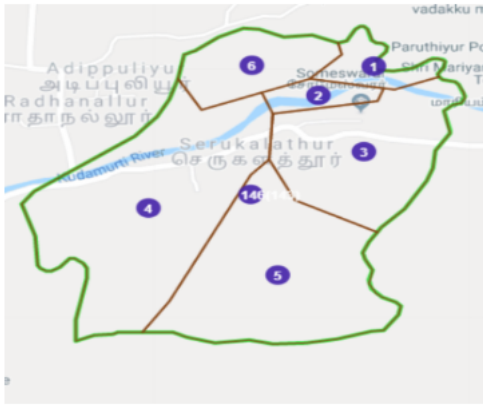

Nazri Naksha