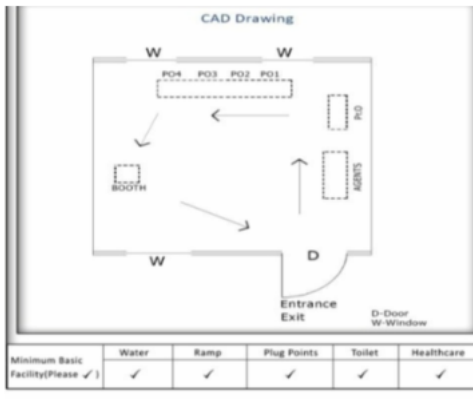

Google Map View

Polling Station Building Front View

Polling Station Front View

Cad View

Key MAP View

1 பெயர் : தசரதன் - தந்தையின் பெயர்: காசிநாதன் - வீட்டு எண் : 1 வயது : 44 பாலினம் : ஆண்	SGB0884163 Photo is available	2 பெயர் : ஆனந்தி - கணவர் பெயர்: இளங்கோவன் - வீட்டு எண் : 1 வயது : 38 பாலினம் : பெண்	SGB0824771 Photo is available	3 பெயர் : காயத்ரி - கணவர் பெயர்: தசரதன் - வீட்டு எண் : 1 வயது : 37 பாலினம் : பெண்	SGB0884155 Photo is available
4 பெயர் : சூபா - தந்தையின் பெயர்: சிவராமகிருஷ்ணன் - வீட்டு எண் : 1 வயது : 30 பாலினம் : பெண்	SGB0884171 Photo is available	5 பெயர் : கருப்பையன் - தந்தையின் பெயர்: பெரியசாமி - வீட்டு எண் : 1-2 வயது : 58 பாலினம் : ஆண்	SGB1628726 Photo is available	6 பெயர் : சித்ரா - கணவர் பெயர்: கருப்பையன் - வீட்டு எண் : 1-2 வயது : 49 பாலினம் : பெண்	BLW2415784 Photo is available
7 பெயர் : சூரியா - தந்தையின் பெயர்: சண்முகவேல் - வீட்டு எண் : 1-2 வயது : 28 பாலினம் : பெண்	SGB0884049 Photo is available	8 பெயர் : மோனிகா - தந்தையின் பெயர்: சண்முக வேல் - வீட்டு எண் : 1-2A வயது : 31 பாலினம் : பெண்	SGB0561530 Photo is available	9 பெயர் : மாரியம்மாள் - கணவர் பெயர்: ராஜகிரு - வீட்டு எண் : 1-3 வயது : 60 பாலினம் : பெண்	SGB1628734 Photo is available
10 பெயர் : முத்துக்குமார் - தந்தையின் பெயர்: ராஜகிரு - வீட்டு எண் : 1-3 வயது : 44 பாலினம் : ஆண்	BLW4885737 Photo is available	11 பெயர் : மகேந்திரன் - தந்தையின் பெயர்: ராஜகிரு - வீட்டு எண் : 1-3 வயது : 42 பாலினம் : ஆண்	BLW2415610 Photo is available	12 பெயர் : மாரிமுத்து - தந்தையின் பெயர்: ராஜகிரு - வீட்டு எண் : 1-3 வயது : 40 பாலினம் : ஆண்	BLW5079504 Photo is available
13 பெயர் : கோவிந்தராஜ் - தந்தையின் பெயர்: தர்மலிங்கம் - வீட்டு எண் : 1-4 வயது : 64 பாலினம் : ஆண்	SGB0033506 Photo is available	14 பெயர் : வளர்மதி - கணவர் பெயர்: கோவிந்தராசு - வீட்டு எண் : 1-4 வயது : 56 பாலினம் : பெண்	SGB1628742 Photo is available	15 பெயர் : சந்திரவதனா - தந்தையின் பெயர்: கோவிந்தராஜ் - வீட்டு எண் : 1-4 வயது : 29 பாலினம் : பெண்	SGB0787242 Photo is available
16 பெயர் : பிரேம்குமார் - தந்தையின் பெயர்: வைத்தியநாதன் - வீட்டு எண் : 1-4A வயது : 38 பாலினம் : ஆண்	SGB0301556 Photo is available	17 பெயர் : வைத்தியநாதன் - தந்தையின் பெயர்: முத்தையன் - வீட்டு எண் : 1-5 வயது : 76 பாலினம் : ஆண்	SGB1628759 Photo is available	18 பெயர் : ஜெயக்கொடி - கணவர் பெயர்: வைத்தியநாதன் - வீட்டு எண் : 1-5 வயது : 72 பாலினம் : பெண்	SGB1628767 Photo is available
19 பெயர் : ரமேஷ் - தந்தையின் பெயர்: வைத்தியநாதன் - வீட்டு எண் : 1-5 வயது : 46 பாலினம் : ஆண்	BLW1045699 Photo is available	20 பெயர் : வனிதா - கணவர் பெயர்: சங்கர் - வீட்டு எண் : 1-5 வயது : 37 பாலினம் : பெண்	SGB0301572 Photo is available	21 பெயர் : சத்யா கணவர் பெயர்: சுரேஷ் - வீட்டு எண் : 1-5A வயது : 34 பாலினம் : பெண்	SGB0450346 Photo is available
22 பெயர் : வைத்தியநாதன் - தந்தையின் பெயர்: தருமலிங்கம் - வீட்டு எண் : 1-6 வயது : 65 பாலினம் : ஆண்	SGB1628775 Photo is available	23 பெயர் : கோமதி - கணவர் பெயர்: வைத்தியநாதன் - வீட்டு எண் : 1-6 வயது : 59 பாலினம் : பெண்	SGB1628783 Photo is available	24 பெயர் : சண்முகவேல் - தந்தையின் பெயர்: பெரியசாமி - வீட்டு எண் : 1-7 வயது : 63 பாலினம் : ஆண்	SGB1628791 Photo is available
25 பெயர் : விஜயலெட்சுமி - கணவர் பெயர்: சண்முகவேல் - வீட்டு எண் : 1-7 வயது : 62 பாலினம் : பெண்	SGB1628809 Photo is available	26 பெயர் : வேல்முருகன் - தந்தையின் பெயர்: தருமலிங்கம் - வீட்டு எண் : 1-8 வயது : 50 பாலினம் : ஆண்	SGB1628817 Photo is available	27 பெயர் : லதா - கணவர் பெயர்: வேல்முருகன் - வீட்டு எண் : 1-8 வயது : 49 பாலினம் : பெண்	BLW2415792 Photo is available
28 பெயர் : லிக்னேஷ்வரன் வே - தந்தையின் பெயர்: த வேல்முருகன் - வீட்டு எண் : 1-8 வயது : 27 பாலினம் : ஆண்	SGB1052117 Photo is available	29 பெயர் : நாகலட்சுமி - கணவர் பெயர்: மாரிமுத்து - வீட்டு எண் : 1-9 வயது : 66 பாலினம் : பெண்	SGB1628825 Photo is available	30 பெயர் : ஜயப்பன் - தந்தையின் பெயர்: மாரிமுத்து - வீட்டு எண் : 1-9 வயது : 45 பாலினம் : ஆண்	BLW5079512 Photo is available