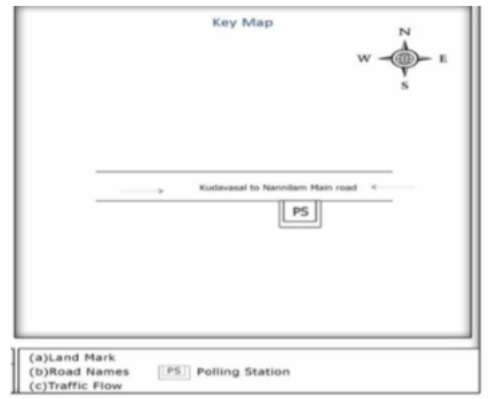

Google Map View

Polling Station Building Front View

Polling Station Front View

Cad View

Key MAP View

1 பெயர் : தசரதன் - தந்தையின் பெயர்: காசிநாதன் - வீட்டு எண் : 1 வயது : 44 பாலினம் : ஆண்	SGB0884163 Photo is available	2 பெயர் : ஆனந்தி - கணவர் பெயர்: இளங்கோவன் - வீட்டு எண் : 1 வயது : 38 பாலினம் : பெண்	SGB0824771 Photo is available	3 பெயர் : காயத்ரி - கணவர் பெயர்: தசரதன் - வீட்டு எண் : 1 வயது : 37 பாலினம் : பெண்	SGB0884155 Photo is available
4 பெயர் : சூபா - தந்தையின் பெயர்: சிவராமகிருஷ்ணன் - வீட்டு எண் : 1 வயது : 30 பாலினம் : பெண்	SGB0884171 Photo is available	5 பெயர் : கருப்பையன் - தந்தையின் பெயர்: பெரியசாமி - வீட்டு எண் : 1-2 வயது : 58 பாலினம் : ஆண்	SGB1628726 Photo is available	6 பெயர் : சித்ரா - கணவர் பெயர்: கருப்பையன் - வீட்டு எண் : 1-2 வயது : 49 பாலினம் : பெண்	BLW2415784 Photo is available
7 பெயர் : சூரியா - தந்தையின் பெயர்: சண்முகவேல் - வீட்டு எண் : 1-2 வயது : 28 பாலினம் : பெண்	SGB0884049 Photo is available	8 பெயர் : மோனிகா - தந்தையின் பெயர்: சண்முக வேல் - வீட்டு எண் : 1-2A வயது : 31 பாலினம் : பெண்	SGB0561530 Photo is available	9 பெயர் : மாரியம்மாள் - கணவர் பெயர்: ராஜகிரு - வீட்டு எண் : 1-3 வயது : 60 பாலினம் : பெண்	SGB1628734 Photo is available
10 பெயர் : முத்துக்குமார் - தந்தையின் பெயர்: ராஜகிரு - வீட்டு எண் : 1-3 வயது : 44 பாலினம் : ஆண்	BLW4885737 Photo is available	11 பெயர் : மகேந்திரன் - தந்தையின் பெயர்: ராஜகிரு - வீட்டு எண் : 1-3 வயது : 42 பாலினம் : ஆண்	BLW2415610 Photo is available	12 பெயர் : மாரிமுத்து - தந்தையின் பெயர்: ராஜகிரு - வீட்டு எண் : 1-3 வயது : 40 பாலினம் : ஆண்	BLW5079504 Photo is available
13 பெயர் : கோவிந்தராஜ் - தந்தையின் பெயர்: தர்மலிங்கம் - வீட்டு எண் : 1-4 வயது : 64 பாலினம் : ஆண்	SGB0033506 Photo is available	14 பெயர் : வளர்மதி - கணவர் பெயர்: கோவிந்தராசு - வீட்டு எண் : 1-4 வயது : 56 பாலினம் : பெண்	SGB1628742 Photo is available	15 பெயர் : சந்திரவதனா - தந்தையின் பெயர்: கோவிந்தராஜ் - வீட்டு எண் : 1-4 வயது : 29 பாலினம் : பெண்	SGB0787242 Photo is available
16 பெயர் : பிரேம்குமார் - தந்தையின் பெயர்: வைத்தியநாதன் - வீட்டு எண் : 1-4A வயது : 38 பாலினம் : ஆண்	SGB0301556 Photo is available	17 பெயர் : வைத்தியநாதன் - தந்தையின் பெயர்: முத்தையன் - வீட்டு எண் : 1-5 வயது : 76 பாலினம் : ஆண்	SGB1628759 Photo is available	18 பெயர் : ஜெயக்கொடி - கணவர் பெயர்: வைத்தியநாதன் - வீட்டு எண் : 1-5 வயது : 72 பாலினம் : பெண்	SGB1628767 Photo is available
19 பெயர் : ரமேஷ் - தந்தையின் பெயர்: வைத்தியநாதன் - வீட்டு எண் : 1-5 வயது : 46 பாலினம் : ஆண்	BLW1045699 Photo is available	20 பெயர் : வனிதா - கணவர் பெயர்: சங்கர் - வீட்டு எண் : 1-5 வயது : 37 பாலினம் : பெண்	SGB0301572 Photo is available	21 பெயர் : சத்யா கணவர் பெயர்: சுரேஷ் - வீட்டு எண் : 1-5A வயது : 34 பாலினம் : பெண்	SGB0450346 Photo is available
22 பெயர் : வைத்தியநாதன் - தந்தையின் பெயர்: தருமலிங்கம் - வீட்டு எண் : 1-6 வயது : 65 பாலினம் : ஆண்	SGB1628775 Photo is available	23 பெயர் : கோமதி - கணவர் பெயர்: வைத்தியநாதன் - வீட்டு எண் : 1-6 வயது : 59 பாலினம் : பெண்	SGB1628783 Photo is available	24 பெயர் : சண்முகவேல் - தந்தையின் பெயர்: பெரியசாமி - வீட்டு எண் : 1-7 வயது : 63 பாலினம் : ஆண்	SGB1628791 Photo is available
25 பெயர் : விஜயலெட்சுமி - கணவர் பெயர்: சண்முகவேல் - வீட்டு எண் : 1-7 வயது : 62 பாலினம் : பெண்	SGB1628809 Photo is available	26 பெயர் : வேல்முருகன் - தந்தையின் பெயர்: தருமலிங்கம் - வீட்டு எண் : 1-8 வயது : 50 பாலினம் : ஆண்	SGB1628817 Photo is available	27 பெயர் : லதா - கணவர் பெயர்: வேல்முருகன் - வீட்டு எண் : 1-8 வயது : 49 பாலினம் : பெண்	BLW2415792 Photo is available
28 பெயர் : லிக்னேஷ்வரன் வே - தந்தையின் பெயர்: த வேல்முருகன் - வீட்டு எண் : 1-8 வயது : 27 பாலினம் : ஆண்	SGB1052117 Photo is available	29 பெயர் : நாகலட்சுமி - கணவர் பெயர்: மாரிமுத்து - வீட்டு எண் : 1-9 வயது : 66 பாலினம் : பெண்	SGB1628825 Photo is available	30 பெயர் : ஜயப்பன் - தந்தையின் பெயர்: மாரிமுத்து - வீட்டு எண் : 1-9 வயது : 45 பாலினம் : ஆண்	BLW5079512 Photo is available