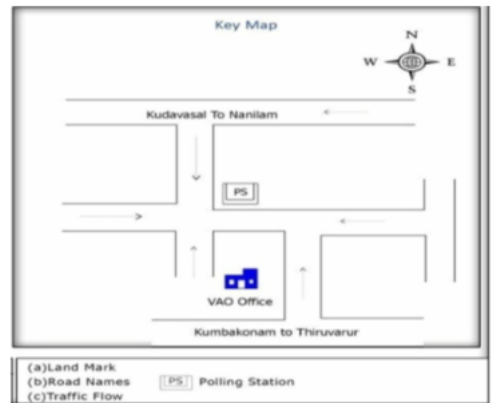

Nazri Naksha

Google Map View

Polling Station Building Front View

Polling Station Front View

Cad View

Key MAP View

1 பெயர் : பன்னீர்செல்வம் - தந்தையின் பெயர்: கோவிந்தராஜ் - வீட்டு எண் : 1 வயது : 52 பாலினம் : ஆண் Photo is available	SGB0722041	2 பெயர் : ராஜசேகரன் - தந்தையின் பெயர்: ரெங்கசாமி - வீட்டு எண் : 1-2 வயது : 57 பாலினம் : ஆண் Photo is available	BLW4886735	3 பெயர் : கந்தன் - தந்தையின் பெயர்: ரெங்கசாமி - வீட்டு எண் : 1-2 வயது : 53 பாலினம் : ஆண் Photo is available	BLW4985396
4 பெயர் : மனோகரன் - தந்தையின் பெயர்: ரெங்கசாமி - வீட்டு எண் : 1-2 வயது : 50 பாலினம் : ஆண் Photo is available	BLW2437358	5 பெயர் : சித்ரா - கணவர் பெயர்: ராஜசேகரன் - வீட்டு எண் : 1-2 வயது : 49 பாலினம் : பெண் Photo is available	BLW2436319	6 பெயர் : சுந்தரி - கணவர் பெயர்: கந்தன் - வீட்டு எண் : 1-2 வயது : 45 பாலினம் : பெண் Photo is available	BLW2436301
7 பெயர் : தனலெட்சுமி - கணவர் பெயர்: மூர்த்திகேசன் - வீட்டு எண் : 1-2 வயது : 43 பாலினம் : பெண் Photo is available	BLW4985388	8 பெயர் : சுகந்தன் ம தந்தையின் பெயர்: மனோகரன் ரெ வீட்டு எண் : 1/2 வயது : 20 பாலினம் : ஆண் Photo is available	SGB2374379	9 பெயர் : கோவிந்தசாமி - தந்தையின் பெயர்: ரெங்கசாமி - வீட்டு எண் : 1-3 வயது : 64 பாலினம் : ஆண் Photo is available	SGB1563170
10 பெயர் : தனலெட்சுமி - கணவர் பெயர்: கோவிந்தசாமி - வீட்டு எண் : 1-3 வயது : 63 பாலினம் : பெண் Photo is available	SGB1563188	11 பெயர் : சரக்குமார் - தந்தையின் பெயர்: கோவிந்தசாமி - வீட்டு எண் : 1-3 வயது : 28 பாலினம் : ஆண் Photo is available	SGB0883298	12 பெயர் : ராஜசேகர் - தந்தையின் பெயர்: கலியமூர்த்தி - வீட்டு எண் : 1-5 வயது : 38 பாலினம் : ஆண் Photo is available	SGB0974733
13 பெயர் : சாந்தா - கணவர் பெயர்: கார்த்திக் - வீட்டு எண் : 1-5 வயது : 36 பாலினம் : பெண் Photo is available	SGB0974659	14 பெயர் : சங்கரி - கணவர் பெயர்: தர்மராஜ் - வீட்டு எண் : 1-5 வயது : 34 பாலினம் : பெண் Photo is available	SGB0974725	15 பெயர் : பாஸ்கரன் - தந்தையின் பெயர்: கலியமூர்த்தி - வீட்டு எண் : 1-6 வயது : 51 பாலினம் : ஆண் Photo is available	BLW1265230
16 பெயர் : மூர்த்திகேசன் - தந்தையின் பெயர்: ரெங்கசாமி - வீட்டு எண் : 1-6 வயது : 51 பாலினம் : ஆண் Photo is available	BLW4985404	17 பெயர் : உமாராணி - கணவர் பெயர்: பாஸ்கரன் - வீட்டு எண் : 1-6 வயது : 46 பாலினம் : பெண் Photo is available	BLW2436087	18 பெயர் : புனிதவள்ளி - கணவர் பெயர்: ராஜசேகர் - வீட்டு எண் : 1-6 வயது : 40 பாலினம் : பெண் Photo is available	SGB0593426
19 பெயர் : இராஜ்குமார் - தந்தையின் பெயர்: அங்காளம்மை - வீட்டு எண் : 1-6 வயது : 34 பாலினம் : ஆண் Photo is available	SGB0250183	20 பெயர் : கார்த்திக் - தந்தையின் பெயர்: பாஸ்கரன் - வீட்டு எண் : 1-6 வயது : 29 பாலினம் : ஆண் Photo is available	SGB0883280	21 பெயர் : சுப்ரமணியன் - தந்தையின் பெயர்: முத்தையன் - வீட்டு எண் : 1-7 வயது : 70 பாலினம் : ஆண் Photo is available	BLW2439461
22 பெயர் : செல்வராணி - கணவர் பெயர்: சுப்ரமணியன் - வீட்டு எண் : 1-7 வயது : 66 பாலினம் : பெண் Photo is available	SGB1563196	23 பெயர் : கார்த்திகேயன் - தந்தையின் பெயர்: சுப்ரமணியன் - வீட்டு எண் : 1-7 வயது : 50 பாலினம் : ஆண் Photo is available	SGB1563204	24 பெயர் : கலியமூர்த்தி - தந்தையின் பெயர்: சோமசுந்தரம் - வீட்டு எண் : 1-8 வயது : 66 பாலினம் : ஆண் Photo is available	BLW1047414
25 பெயர் : மல்லிகா - கணவர் பெயர்: கலியமூர்த்தி - வீட்டு எண் : 1-8 வயது : 56 பாலினம் : பெண் Photo is available	BLW1046804	26 பெயர் : பாலமுருகன் - தந்தையின் பெயர்: கலியமூர்த்தி - வீட்டு எண் : 1-8 வயது : 31 பாலினம் : ஆண் Photo is available	SGB0650085	27 பெயர் : கோவிந்தராசு - தந்தையின் பெயர்: மாணிக்கம் - வீட்டு எண் : 1-9 வயது : 76 பாலினம் : ஆண் Photo is available	SGB1563220
28 பெயர் : கார்த்திகேயன் - தந்தையின் பெயர்: கோவிந்தராசு - வீட்டு எண் : 1-9 வயது : 54 பாலினம் : ஆண் Photo is available	SGB1563238	29 பெயர் : சரண்யா - தந்தையின் பெயர்: காசிநாதன் - வீட்டு எண் : 1-9 வயது : 38 பாலினம் : பெண் Photo is available	SGB0250159	30 பெயர் : நாகராஜன் - தந்தையின் பெயர்: ஆதிபூரணம் வீட்டு எண் : 1-9a வயது : 36 பாலினம் : ஆண் Photo is available	SGB0249987