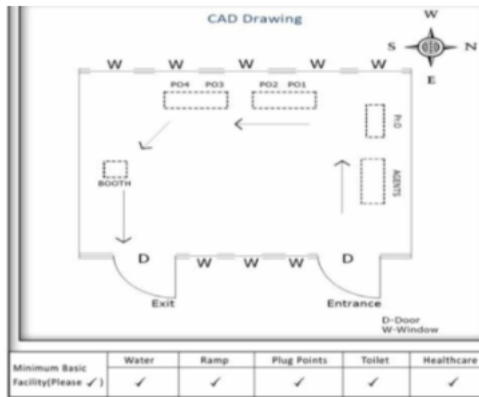

Nazri Naksha

Google Map View

Polling Station Building Front View

Polling Station Front View

Cad View

Key MAP View

1 பெயர் : பன்னீர்செல்வம் - தந்தையின் பெயர்: கோவிந்தராஜ் - வீட்டு எண் : 1 வயது : 52 பாலினம் : ஆண் Photo is available	SGB0722041	2 பெயர் : ராஜசேகரன் - தந்தையின் பெயர்: ரெங்கசாமி - வீட்டு எண் : 1-2 வயது : 57 பாலினம் : ஆண் Photo is available	BLW4886735	3 பெயர் : கந்தன் - தந்தையின் பெயர்: ரெங்கசாமி - வீட்டு எண் : 1-2 வயது : 53 பாலினம் : ஆண் Photo is available	BLW4985396
4 பெயர் : மனோகரன் - தந்தையின் பெயர்: ரெங்கசாமி - வீட்டு எண் : 1-2 வயது : 50 பாலினம் : ஆண் Photo is available	BLW2437358	5 பெயர் : சித்ரா - கணவர் பெயர்: ராஜசேகரன் - வீட்டு எண் : 1-2 வயது : 49 பாலினம் : பெண் Photo is available	BLW2436319	6 பெயர் : சுந்தரி - கணவர் பெயர்: கந்தன் - வீட்டு எண் : 1-2 வயது : 45 பாலினம் : பெண் Photo is available	BLW2436301
7 பெயர் : தனலெட்சுமி - கணவர் பெயர்: மூர்த்திகேசன் - வீட்டு எண் : 1-2 வயது : 43 பாலினம் : பெண் Photo is available	BLW4985388	8 பெயர் : சுகந்தன் ம தந்தையின் பெயர்: மனோகரன் ரெ வீட்டு எண் : 1/2 வயது : 20 பாலினம் : ஆண் Photo is available	SGB2374379	9 பெயர் : கோவிந்தசாமி - தந்தையின் பெயர்: ரெங்கசாமி - வீட்டு எண் : 1-3 வயது : 64 பாலினம் : ஆண் Photo is available	SGB1563170
10 பெயர் : தனலெட்சுமி - கணவர் பெயர்: கோவிந்தசாமி - வீட்டு எண் : 1-3 வயது : 63 பாலினம் : பெண் Photo is available	SGB1563188	11 பெயர் : சரக்குமார் - தந்தையின் பெயர்: கோவிந்தசாமி - வீட்டு எண் : 1-3 வயது : 28 பாலினம் : ஆண் Photo is available	SGB0883298	12 பெயர் : ராஜசேகர் - தந்தையின் பெயர்: கலியமூர்த்தி - வீட்டு எண் : 1-5 வயது : 38 பாலினம் : ஆண் Photo is available	SGB0974733
13 பெயர் : சாந்தா - கணவர் பெயர்: கார்த்திக் - வீட்டு எண் : 1-5 வயது : 36 பாலினம் : பெண் Photo is available	SGB0974659	14 பெயர் : சங்கரி - கணவர் பெயர்: தர்மராஜ் - வீட்டு எண் : 1-5 வயது : 34 பாலினம் : பெண் Photo is available	SGB0974725	15 பெயர் : பாஸ்கரன் - தந்தையின் பெயர்: கலியமூர்த்தி - வீட்டு எண் : 1-6 வயது : 51 பாலினம் : ஆண் Photo is available	BLW1265230
16 பெயர் : மூர்த்திகேசன் - தந்தையின் பெயர்: ரெங்கசாமி - வீட்டு எண் : 1-6 வயது : 51 பாலினம் : ஆண் Photo is available	BLW4985404	17 பெயர் : உமாராணி - கணவர் பெயர்: பாஸ்கரன் - வீட்டு எண் : 1-6 வயது : 46 பாலினம் : பெண் Photo is available	BLW2436087	18 பெயர் : புனிதவள்ளி - கணவர் பெயர்: ராஜசேகர் - வீட்டு எண் : 1-6 வயது : 40 பாலினம் : பெண் Photo is available	SGB0593426
19 பெயர் : இராஜ்குமார் - தந்தையின் பெயர்: அங்காளம்மை - வீட்டு எண் : 1-6 வயது : 34 பாலினம் : ஆண் Photo is available	SGB0250183	20 பெயர் : கார்த்திக் - தந்தையின் பெயர்: பாஸ்கரன் - வீட்டு எண் : 1-6 வயது : 29 பாலினம் : ஆண் Photo is available	SGB0883280	21 பெயர் : சுப்ரமணியன் - தந்தையின் பெயர்: முத்தையன் - வீட்டு எண் : 1-7 வயது : 70 பாலினம் : ஆண் Photo is available	BLW2439461
22 பெயர் : செல்வராணி - கணவர் பெயர்: சுப்ரமணியன் - வீட்டு எண் : 1-7 வயது : 66 பாலினம் : பெண் Photo is available	SGB1563196	23 பெயர் : கார்த்திகேயன் - தந்தையின் பெயர்: சுப்ரமணியன் - வீட்டு எண் : 1-7 வயது : 50 பாலினம் : ஆண் Photo is available	SGB1563204	24 பெயர் : கலியமூர்த்தி - தந்தையின் பெயர்: சோமசுந்தரம் - வீட்டு எண் : 1-8 வயது : 66 பாலினம் : ஆண் Photo is available	BLW1047414
25 பெயர் : மல்லிகா - கணவர் பெயர்: கலியமூர்த்தி - வீட்டு எண் : 1-8 வயது : 56 பாலினம் : பெண் Photo is available	BLW1046804	26 பெயர் : பாலமுருகன் - தந்தையின் பெயர்: கலியமூர்த்தி - வீட்டு எண் : 1-8 வயது : 31 பாலினம் : ஆண் Photo is available	SGB0650085	27 பெயர் : கோவிந்தராசு - தந்தையின் பெயர்: மாணிக்கம் - வீட்டு எண் : 1-9 வயது : 76 பாலினம் : ஆண் Photo is available	SGB1563220
28 பெயர் : கார்த்திகேயன் - தந்தையின் பெயர்: கோவிந்தராசு - வீட்டு எண் : 1-9 வயது : 54 பாலினம் : ஆண் Photo is available	SGB1563238	29 பெயர் : சரண்யா - தந்தையின் பெயர்: காசிநாதன் - வீட்டு எண் : 1-9 வயது : 38 பாலினம் : பெண் Photo is available	SGB0250159	30 பெயர் : நாகராஜன் - தந்தையின் பெயர்: ஆதிபூரணம் வீட்டு எண் : 1-9a வயது : 36 பாலினம் : ஆண் Photo is available	SGB0249987