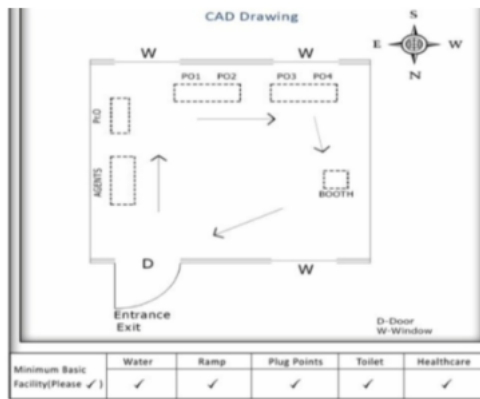

**Google Map View**

**Polling Station Building Front View**

**Polling Station Front View**

**Cad View**

**Key MAP View**

1	SGB0941294	பெயர் : ஜாஹீர் உசேன் - தந்தையின் பெயர்: அன்சாரி - வீட்டு எண் : 1 வயது : 55 பாலினம் : ஆண்	Photo is available	2	SGB0941336	பெயர் : காமிளா பீவி - கணவர் பெயர்: ஜாஹீர் உசேன் - வீட்டு எண் : 1 வயது : 47 பாலினம் : பெண்	Photo is available	3	SGB0883132	பெயர் : குமாரி - கணவர் பெயர்: நவநீதம் - வீட்டு எண் : 1 வயது : 40 பாலினம் : பெண்	Photo is available
4	SGB0883066	பெயர் : பாவா பகுந்தீன் - தந்தையின் பெயர்: முகமது இஸ்மாயில் - வீட்டு எண் : 1 வயது : 40 பாலினம் : ஆண்	Photo is available	5	SGB0883140	பெயர் : கீதா - கணவர் பெயர்: கலியப்பெருமாள் - வீட்டு எண் : 1 வயது : 39 பாலினம் : பெண்	Photo is available	6	SGB0883090	பெயர் : வஹிதா - கணவர் பெயர்: அப்துல் ரஜாக் - வீட்டு எண் : 1 வயது : 39 பாலினம் : பெண்	Photo is available
7	SGB0824011	பெயர் : கீதா - கணவர் பெயர்: சரவணன் - வீட்டு எண் : 1 வயது : 37 பாலினம் : பெண்	Photo is available	8	SGB1568062	பெயர் : கல்யாணசுந்தரம் - தந்தையின் பெயர்: காத்தமுத்து - வீட்டு எண் : 1-2 வயது : 64 பாலினம் : ஆண்	Photo is available	9	SGB1568070	பெயர் : சந்திரா - கணவர் பெயர்: கல்யாணசுந்தரம் - வீட்டு எண் : 1-2 வயது : 58 பாலினம் : பெண்	Photo is available
10	SGB0034629	பெயர் : ஆனந்தராஜு - தந்தையின் பெயர்: கல்யாணசுந்தரம் - வீட்டு எண் : 1-2 வயது : 37 பாலினம் : ஆண்	Photo is available	11	SGB1175777	பெயர் : சன்மதி தந்தையின் பெயர்: சண்முகம் வீட்டு எண் : 1/2/1 வயது : 25 பாலினம் : பெண்	Photo is available	12	BLW2812576	பெயர் : முகமதுசலீம் - தந்தையின் பெயர்: நைனாமுகமது - வீட்டு எண் : 1-2A வயது : 56 பாலினம் : ஆண்	Photo is available
13	BLW2812519	பெயர் : ரகமத்நிஷா - கணவர் பெயர்: முகமதுசலீம் - வீட்டு எண் : 1-2A வயது : 46 பாலினம் : பெண்	Photo is available	14	BLW1264746	பெயர் : ரமேஷ் குமார் தந்தையின் பெயர்: வீரப்பன் - வீட்டு எண் : 1-4 வயது : 44 பாலினம் : ஆண்	Photo is available	15	SGB2159945	பெயர் : ராகுல் தந்தையின் பெயர்: ரவிசந்தரன் வீட்டு எண் : 1-4 வயது : 23 பாலினம் : ஆண்	Photo is available
16	SGB2387587	பெயர் : ரசிகா தந்தையின் பெயர்: ரவிச்சந்திரன் வீட்டு எண் : 1/4 வயது : 20 பாலினம் : பெண்	Photo is available	17	SGB1568088	பெயர் : வீரப்பன் - தந்தையின் பெயர்: வேம்பு - வீட்டு எண் : 1-5 வயது : 75 பாலினம் : ஆண்	Photo is available	18	SGB1568096	பெயர் : கெங்கையம்மாள் - கணவர் பெயர்: வீரப்பன் - வீட்டு எண் : 1-5 வயது : 71 பாலினம் : பெண்	Photo is available
19	BLW2435824	பெயர் : ராணி - கணவர் பெயர்: ரவிச்சந்திரன் - வீட்டு எண் : 1-5 வயது : 43 பாலினம் : பெண்	Photo is available	20	BLW2812477	பெயர் : சதீஷ்குமார் - தந்தையின் பெயர்: கல்யாணசுந்தரம் - வீட்டு எண் : 1-5 வயது : 43 பாலினம் : ஆண்	Photo is available	21	BLW4887709	பெயர் : முஜிபுர்ரஹ்மான் தந்தையின் பெயர்: சித்திக் வீட்டு எண் : 1-6 வயது : 61 பாலினம் : ஆண்	Photo is available
22	BLW2812691	பெயர் : புரோஸ்கான் - தந்தையின் பெயர்: அப்துல்ரெஜாக் - வீட்டு எண் : 1-6 வயது : 52 பாலினம் : ஆண்	Photo is available	23	BLW2812709	பெயர் : தாஜுலநிஷா முஜிபுர்ரஹ்மான் கணவர் பெயர்: முஜிபுர்ரஹ்மான் வீட்டு எண் : 1-6 வயது : 52 பாலினம் : பெண்	Photo is available	24	SGB0941286	பெயர் : ஹாஜாமைதீன் - தந்தையின் பெயர்: அப்துல் ரஜாக் - வீட்டு எண் : 1-6 வயது : 44 பாலினம் : ஆண்	Photo is available
25	SGB0964569	பெயர் : ரஜபுனிஷா - தந்தையின் பெயர்: முஜிபுர் ரஹ்மான் வீட்டு எண் : 1/6 வயது : 29 பாலினம் : பெண்	Photo is available	26	SGB2119931	பெயர் : நஸ்ரின் பாணு தந்தையின் பெயர்: சலீம் வீட்டு எண் : 1-6 வயது : 24 பாலினம் : பெண்	Photo is available	27	SGB1106590	பெயர் : சரவணன் தந்தையின் பெயர்: ரவிசந்திரன் வீட்டு எண் : 1-8 வயது : 45 பாலினம் : ஆண்	Photo is available
28	SGB0034678	பெயர் : இஸ்மத்பாட்சா - தந்தையின் பெயர்: அப்துல்லா - வீட்டு எண் : 1-10D-5 வயது : 37 பாலினம் : ஆண்	Photo is available	29	SGB1568138	பெயர் : லட்சுமி - கணவர் பெயர்: பிச்சைமணி - வீட்டு எண் : 1-13 வயது : 63 பாலினம் : பெண்	Photo is available	30	SGB0721670	பெயர் : ரவிக்குமார் - தந்தையின் பெயர்: கிருஷ்ணமூர்த்தி - வீட்டு எண் : 1-13 வயது : 40 பாலினம் : ஆண்	Photo is available