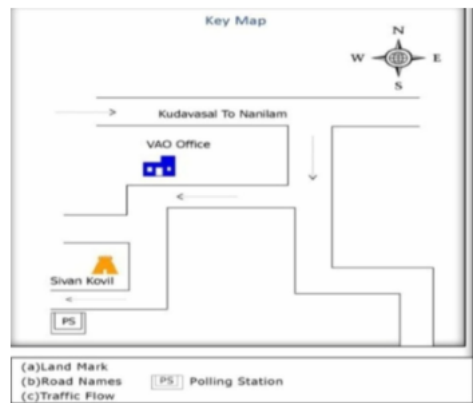

**Google Map View**

**Polling Station Building Front View**

**Polling Station Front View**

**Cad View**

**Key MAP View**

1	SGB0941294	பெயர் : ஜாஹீர் உசேன் - தந்தையின் பெயர்: அன்சாரி - வீட்டு எண் : 1 வயது : 55 பாலினம் : ஆண்	Photo is available	2	SGB0941336	பெயர் : காமிளா பீவி - கணவர் பெயர்: ஜாஹீர் உசேன் - வீட்டு எண் : 1 வயது : 47 பாலினம் : பெண்	Photo is available	3	SGB0883132	பெயர் : குமாரி - கணவர் பெயர்: நவநீதம் - வீட்டு எண் : 1 வயது : 40 பாலினம் : பெண்	Photo is available
4	SGB0883066	பெயர் : பாவா பகுந்தீன் - தந்தையின் பெயர்: முகமது இஸ்மாயில் - வீட்டு எண் : 1 வயது : 40 பாலினம் : ஆண்	Photo is available	5	SGB0883140	பெயர் : கீதா - கணவர் பெயர்: கலியப்பெருமாள் - வீட்டு எண் : 1 வயது : 39 பாலினம் : பெண்	Photo is available	6	SGB0883090	பெயர் : வஹிதா - கணவர் பெயர்: அப்துல் ரஜாக் - வீட்டு எண் : 1 வயது : 39 பாலினம் : பெண்	Photo is available
7	SGB0824011	பெயர் : கீதா - கணவர் பெயர்: சரவணன் - வீட்டு எண் : 1 வயது : 37 பாலினம் : பெண்	Photo is available	8	SGB1568062	பெயர் : கல்யாணசுந்தரம் - தந்தையின் பெயர்: காத்தமுத்து - வீட்டு எண் : 1-2 வயது : 64 பாலினம் : ஆண்	Photo is available	9	SGB1568070	பெயர் : சந்திரா - கணவர் பெயர்: கல்யாணசுந்தரம் - வீட்டு எண் : 1-2 வயது : 58 பாலினம் : பெண்	Photo is available
10	SGB0034629	பெயர் : ஆனந்தராஜு - தந்தையின் பெயர்: கல்யாணசுந்தரம் - வீட்டு எண் : 1-2 வயது : 37 பாலினம் : ஆண்	Photo is available	11	SGB1175777	பெயர் : சன்மதி தந்தையின் பெயர்: சண்முகம் வீட்டு எண் : 1/2/1 வயது : 25 பாலினம் : பெண்	Photo is available	12	BLW2812576	பெயர் : முகமதுசலீம் - தந்தையின் பெயர்: நைனாமுகமது - வீட்டு எண் : 1-2A வயது : 56 பாலினம் : ஆண்	Photo is available
13	BLW2812519	பெயர் : ரகமத்நிஷா - கணவர் பெயர்: முகமதுசலீம் - வீட்டு எண் : 1-2A வயது : 46 பாலினம் : பெண்	Photo is available	14	BLW1264746	பெயர் : ரமேஷ் குமார் தந்தையின் பெயர்: வீரப்பன் - வீட்டு எண் : 1-4 வயது : 44 பாலினம் : ஆண்	Photo is available	15	SGB2159945	பெயர் : ராகுல் தந்தையின் பெயர்: ரவிசந்தரன் வீட்டு எண் : 1-4 வயது : 23 பாலினம் : ஆண்	Photo is available
16	SGB2387587	பெயர் : ரசிகா தந்தையின் பெயர்: ரவிச்சந்திரன் வீட்டு எண் : 1/4 வயது : 20 பாலினம் : பெண்	Photo is available	17	SGB1568088	பெயர் : வீரப்பன் - தந்தையின் பெயர்: வேம்பு - வீட்டு எண் : 1-5 வயது : 75 பாலினம் : ஆண்	Photo is available	18	SGB1568096	பெயர் : கெங்கையம்மாள் - கணவர் பெயர்: வீரப்பன் - வீட்டு எண் : 1-5 வயது : 71 பாலினம் : பெண்	Photo is available
19	BLW2435824	பெயர் : ராணி - கணவர் பெயர்: ரவிச்சந்திரன் - வீட்டு எண் : 1-5 வயது : 43 பாலினம் : பெண்	Photo is available	20	BLW2812477	பெயர் : சதீஷ்குமார் - தந்தையின் பெயர்: கல்யாணசுந்தரம் - வீட்டு எண் : 1-5 வயது : 43 பாலினம் : ஆண்	Photo is available	21	BLW4887709	பெயர் : முஜிபுர்ரஹ்மான் தந்தையின் பெயர்: சித்திக் வீட்டு எண் : 1-6 வயது : 61 பாலினம் : ஆண்	Photo is available
22	BLW2812691	பெயர் : புரோஸ்கான் - தந்தையின் பெயர்: அப்துல்ரெஜாக் - வீட்டு எண் : 1-6 வயது : 52 பாலினம் : ஆண்	Photo is available	23	BLW2812709	பெயர் : தாஜுலநிஷா முஜிபுர்ரஹ்மான் கணவர் பெயர்: முஜிபுர்ரஹ்மான் வீட்டு எண் : 1-6 வயது : 52 பாலினம் : பெண்	Photo is available	24	SGB0941286	பெயர் : ஹாஜாமைதீன் - தந்தையின் பெயர்: அப்துல் ரஜாக் - வீட்டு எண் : 1-6 வயது : 44 பாலினம் : ஆண்	Photo is available
25	SGB0964569	பெயர் : ரஜபுனிஷா - தந்தையின் பெயர்: முஜிபுர் ரஹ்மான் வீட்டு எண் : 1/6 வயது : 29 பாலினம் : பெண்	Photo is available	26	SGB2119931	பெயர் : நஸ்ரின் பாணு தந்தையின் பெயர்: சலீம் வீட்டு எண் : 1-6 வயது : 24 பாலினம் : பெண்	Photo is available	27	SGB1106590	பெயர் : சரவணன் தந்தையின் பெயர்: ரவிசந்திரன் வீட்டு எண் : 1-8 வயது : 45 பாலினம் : ஆண்	Photo is available
28	SGB0034678	பெயர் : இஸ்மத்பாட்சா - தந்தையின் பெயர்: அப்துல்லா - வீட்டு எண் : 1-10D-5 வயது : 37 பாலினம் : ஆண்	Photo is available	29	SGB1568138	பெயர் : லட்சுமி - கணவர் பெயர்: பிச்சைமணி - வீட்டு எண் : 1-13 வயது : 63 பாலினம் : பெண்	Photo is available	30	SGB0721670	பெயர் : ரவிக்குமார் - தந்தையின் பெயர்: கிருஷ்ணமூர்த்தி - வீட்டு எண் : 1-13 வயது : 40 பாலினம் : ஆண்	Photo is available