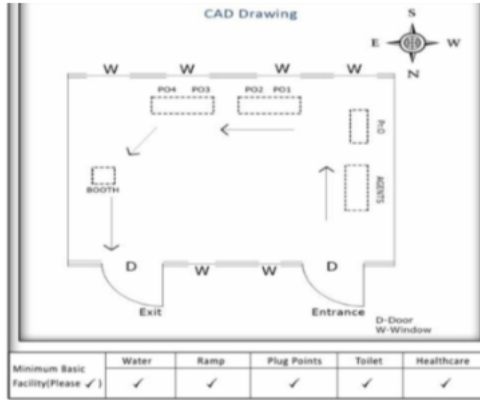

Google Map View

Polling Station Building Front View

Polling Station Front View

Cad View

Key MAP View

1 பெயர் : சிலம்பரசி - கணவர் பெயர்: சுந்தர் - வீட்டு எண் : 1 வயது : 38 பாலினம் : பெண்	SGB0250894 Photo is available	2 பெயர் : ரம்யா - கணவர் பெயர்: மணிகண்டன் - வீட்டு எண் : 1 வயது : 36 பாலினம் : பெண்	SGB1000397 Photo is available	3 பெயர் : சந்தோஷ் - தந்தையின் பெயர்: பரமசிவம் - வீட்டு எண் : 1-15 வயது : 31 பாலினம் : ஆண்	SGB0560300 Photo is available
4 பெயர் : வெங்கடேசன் தந்தையின் பெயர்: கண்ணையன் வீட்டு எண் : 1/33 வயது : 23 பாலினம் : ஆண்	SGB2141109 Photo is available	5 பெயர் : துர்கா தேவி கணவர் பெயர்: சரவணன் வீட்டு எண் : 1/41/1 வயது : 25 பாலினம் : பெண்	SGB2318798 Photo is available	6 பெயர் : செளமியா தந்தையின் பெயர்: ராமமூர்த்தி வீட்டு எண் : 1/52 வயது : 23 பாலினம் : பெண்	SGB2141117 Photo is available
7 பெயர் : விஜய்ராமக்கிருஷ்ணன் தந்தையின் பெயர்: ராமமூர்த்தி வீட்டு எண் : 1/52 வயது : 19 பாலினம் : ஆண்	SGB2447530 Photo is available	8 பெயர் : பாண்டியன் - தந்தையின் பெயர்: கந்தசாமி - வீட்டு எண் : 1-69A வயது : 38 பாலினம் : ஆண்	SGB0250860 Photo is available	9 பெயர் : வெற்றியழகன் - தந்தையின் பெயர்: சுந்தரமூர்த்தி - வீட்டு எண் : 1-74 வயது : 67 பாலினம் : ஆண்	SGB1590116 Photo is available
10 பெயர் : சசிகலா - கணவர் பெயர்: வெற்றியழகன் - வீட்டு எண் : 1-74 வயது : 65 பாலினம் : பெண்	SGB1590132 Photo is available	11 பெயர் : ராஜராஜன் - தந்தையின் பெயர்: வெற்றியழகன் - வீட்டு எண் : 1-74 வயது : 38 பாலினம் : ஆண்	BLW5043799 Photo is available	12 பெயர் : சரண்யா கணவர் பெயர்: தியாகராஜன் வீட்டு எண் : 1/74 வயது : 31 பாலினம் : பெண்	SGB2021442 Photo is available
13 பெயர் : பிரபு கோபால்சாமி தந்தையின் பெயர்: கோபால்சாமி வீட்டு எண் : 1-76 வயது : 32 பாலினம் : ஆண்	SGB0650788 Photo is available	14 பெயர் : மலர்விழி கணவர் பெயர்: சதிஷ்குமார் வீட்டு எண் : 1/77 வயது : 33 பாலினம் : பெண்	SGB2140903 Photo is available	15 பெயர் : மாதவி தந்தையின் பெயர்: திருநாவுக்கரசு வீட்டு எண் : 1/77ஏ வயது : 34 பாலினம் : பெண்	SGB2034593 Photo is available
16 பெயர் : காவியா தந்தையின் பெயர்: இளஞ்சேரன் வீட்டு எண் : 1/77ஏ வயது : 25 பாலினம் : பெண்	SGB2034684 Photo is available	17 பெயர் : தனபிரியா தந்தையின் பெயர்: செந்தில்குமார் வீட்டு எண் : 1/78B வயது : 25 பாலினம் : பெண்	SGB2034585 Photo is available	18 பெயர் : மீனாட்சி - கணவர் பெயர்: மாரிமுத்து - வீட்டு எண் : 1-81 பி வயது : 65 பாலினம் : பெண்	SGB1581966 Photo is available
19 பெயர் : ராஜேந்திரன் தந்தையின் பெயர்: கருணாநிதி வீட்டு எண் : 1/87 பி வயது : 75 பாலினம் : ஆண்	SGB2162659 Photo is available	20 பெயர் : விஸ்வநாத் - தந்தையின் பெயர்: கோபு - வீட்டு எண் : 1-88 வயது : 38 பாலினம் : ஆண்	BLW5043815 Photo is available	21 பெயர் : கோகுலகிருஷ்ணன் தந்தையின் பெயர்: சிவகுமார் வீட்டு எண் : 1-91 வயது : 20 பாலினம் : ஆண்	SGB2389609 Photo is available
22 பெயர் : வித்யா - கணவர் பெயர்: சுதாகரன் - வீட்டு எண் : 1-92 வயது : 47 பாலினம் : பெண்	BLW5043823 Photo is available	23 பெயர் : கனிமொழி தந்தையின் பெயர்: அன்பழகன் வீட்டு எண் : 1/103 ஏ வயது : 25 பாலினம் : பெண்	SGB1202209 Photo is available	24 பெயர் : சூர்யா தந்தையின் பெயர்: முருகு பாண்டியன் வீட்டு எண் : 1-118 வயது : 22 பாலினம் : ஆண்	SGB2243251 Photo is available
# 25 பெயர் : மீனா சி கணவர் பெயர்: சிவகுமார் வீட்டு எண் : 1/149 வயது : 44 பாலினம் : பெண்	BLW5090881 Photo is available	26 பெயர் : தேவிப்ரியா தந்தையின் பெயர்: சண்முகானந்தம் வீட்டு எண் : 1-154 வயது : 22 பாலினம் : பெண்	SGB2237832 Photo is available	27 பெயர் : துரைராஜன் - தந்தையின் பெயர்: ஜெவகர் - வீட்டு எண் : 1-170 வயது : 53 பாலினம் : ஆண்	SGB0974832 Photo is available
28 பெயர் : ராஜீ - கணவர் பெயர்: ஜெவகர் - வீட்டு எண் : 1-170 வயது : 49 பாலினம் : பெண்	SGB0971259 Photo is available	29 பெயர் : ராமாமிர்தம் கணவர் பெயர்: செல்வகுமார் வீட்டு எண் : 1/170 வயது : 20 பாலினம் : பெண்	SGB2418598 Photo is available	30 பெயர் : அஸ்வின் மோகன்தாஸ் தந்தையின் பெயர்: மோகன்தாஸ் வீட்டு எண் : 2/3 இ வயது : 21 பாலினம் : ஆண்	SGB2389724 Photo is available