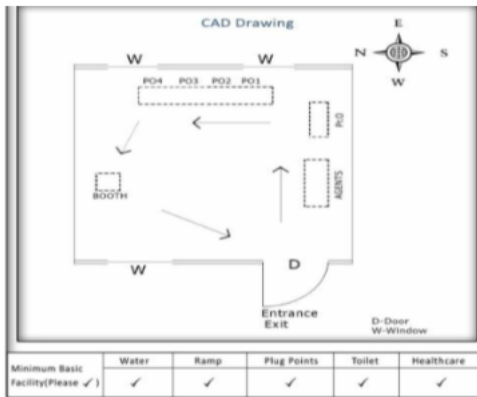

Google Map View

Polling Station Building Front View

Polling Station Front View

Cad View

Key MAP View

1 பெயர் : அல்போன்ஸா - தந்தையின் பெயர்: அந்தோனிசாமி - வீட்டு எண் : 1 வயது : 31 பாலினம் : பெண் Photo is available	2 பெயர் : வைஷ்ணவி - தந்தையின் பெயர்: அந்தோனிசாமி - வீட்டு எண் : 1 வயது : 30 பாலினம் : பெண் Photo is available	3 பெயர் : ஸ்டீபன்ராஜ் - தந்தையின் பெயர்: ஆரோக்கியம் - வீட்டு எண் : 1 வயது : 30 பாலினம் : ஆண் Photo is available
4 பெயர் : கிளிண்டன் தந்தையின் பெயர்: ஸ்டாலின் வீட்டு எண் : 1 வயது : 21 பாலினம் : ஆண் Photo is available	5 பெயர் : ஸ்டாலின் - தந்தையின் பெயர்: இருதயம் - வீட்டு எண் : 1-1 வயது : 46 பாலினம் : ஆண் Photo is available	6 பெயர் : பரிமளா - கணவர் பெயர்: ஸ்டாலின் - வீட்டு எண் : 1-1 வயது : 43 பாலினம் : பெண் Photo is available
7 பெயர் : அருமைதாஸ் - தந்தையின் பெயர்: இருதயம் - வீட்டு எண் : 1-1 வயது : 42 பாலினம் : ஆண் Photo is available	8 பெயர் : டெய்சிராணி கணவர் பெயர்: ஆரோக்கியராஜ் - வீட்டு எண் : 1-1 வயது : 41 பாலினம் : பெண் Photo is available	9 பெயர் : அருமைநாதன் இருதயாசாமி தந்தையின் பெயர்: இருதயாசாமி வீட்டு எண் : 1/1 வயது : 41 பாலினம் : ஆண் Photo is available
10 பெயர் : பிராங்கிலின் ஆ தந்தையின் பெயர்: ஆரோக்கியராஜ் வீட்டு எண் : 1/1 வயது : 22 பாலினம் : ஆண் Photo is available	11 பெயர் : இரட்சகநாதன் - தந்தையின் பெயர்: அந்தோனிசாமி - வீட்டு எண் : 1-3 வயது : 76 பாலினம் : ஆண் Photo is available	12 பெயர் : மோசஸ் - தந்தையின் பெயர்: இரட்சகநாதன் - வீட்டு எண் : 1-3 வயது : 49 பாலினம் : ஆண் Photo is available
13 பெயர் : லாந்தர்மேரி - கணவர் பெயர்: மோசஸ் - வீட்டு எண் : 1-3 வயது : 45 பாலினம் : பெண் Photo is available	14 பெயர் : டேனியல் ராஜ் தந்தையின் பெயர்: மோசஸ் வீட்டு எண் : 1/3 வயது : 23 பாலினம் : ஆண் Photo is available	15 பெயர் : ஆல்வின் ஜெஸ்டின்ராஜ் மோ தந்தையின் பெயர்: மோஸஸ் வீட்டு எண் : 1/3 வயது : 21 பாலினம் : ஆண் Photo is available
16 பெயர் : ஆல்வினஜெஸ்டின்ராஜ் தந்தையின் பெயர்: மோஸ் வீட்டு எண் : 1/3 வயது : 21 பாலினம் : ஆண் Photo is available	17 பெயர் : கோமதி கணவர் பெயர்: பாக்கியராஜ் வீட்டு எண் : 1/3இ1 வயது : 29 பாலினம் : பெண் Photo is available	18 பெயர் : யேசுராஜ் - தந்தையின் பெயர்: இரட்சகநாதன் - வீட்டு எண் : 1-5 வயது : 59 பாலினம் : ஆண் Photo is available
19 பெயர் : அருள் மேரி - கணவர் பெயர்: ஏசு ராஜ் - வீட்டு எண் : 1-5 வயது : 47 பாலினம் : பெண் Photo is available	20 பெயர் : ஜான்பீட்டர் - தந்தையின் பெயர்: வேளணி - வீட்டு எண் : 1-6 வயது : 59 பாலினம் : ஆண் Photo is available	21 பெயர் : ஏசுமேரி - கணவர் பெயர்: ஜான்பீட்டர் - வீட்டு எண் : 1-6 வயது : 54 பாலினம் : பெண் Photo is available
22 பெயர் : பிரித் - தந்தையின் பெயர்: ஜான் பீட்டர் - வீட்டு எண் : 1-6-NA வயது : 32 பாலினம் : ஆண் Photo is available	23 பெயர் : ஜோசப் - தந்தையின் பெயர்: வேளாணி - வீட்டு எண் : 1-7 வயது : 66 பாலினம் : ஆண் Photo is available	24 பெயர் : ராஜன் - தந்தையின் பெயர்: ஜோசப் - வீட்டு எண் : 1-7 வயது : 35 பாலினம் : ஆண் Photo is available
25 பெயர் : ஞானபிரகாசம் - தந்தையின் பெயர்: வேளாணி - வீட்டு எண் : 1-8 வயது : 70 பாலினம் : ஆண் Photo is available	26 பெயர் : ஞானசௌந்தரி - கணவர் பெயர்: ஞானபிரகாசம் - வீட்டு எண் : 1-8 வயது : 65 பாலினம் : பெண் Photo is available	27 பெயர் : ஆரோன்ராஜ் - தந்தையின் பெயர்: ஞானபிரகாசம் - வீட்டு எண் : 1-8 வயது : 46 பாலினம் : ஆண் Photo is available
28 பெயர் : ஜெஸிந்தாமேரி - தந்தையின் பெயர்: ஞானபிரகாசம் - வீட்டு எண் : 1-8 வயது : 42 பாலினம் : பெண் Photo is available	29 பெயர் : சேரன் தந்தையின் பெயர்: சந்தானசாமி வீட்டு எண் : 1/8 வயது : 21 பாலினம் : ஆண் Photo is available	30 பெயர் : மேரி - தந்தையின் பெயர்: சின்னசாமி - வீட்டு எண் : 1-10 வயது : 74 பாலினம் : பெண் Photo is available