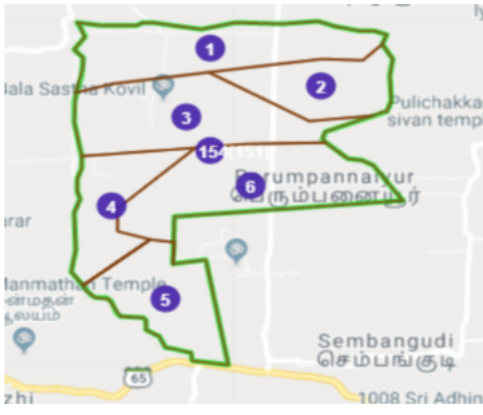

Nazri Naksha