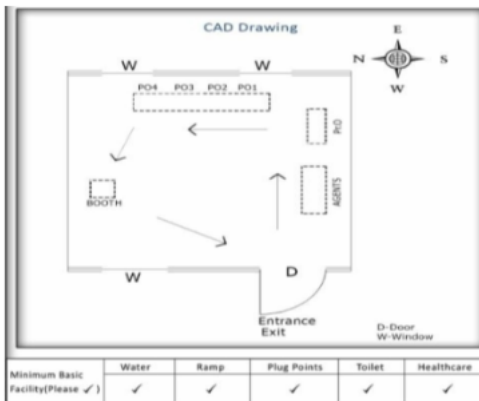

Google Map View

Polling Station Building Front View

Elevation

Polling Station Front View

Cad View

Key MAP View

1 பெயர் : வினோத் - தந்தையின் பெயர்: சம்மந்தம் - வீட்டு எண் : 1 வயது : 33 பாலினம் : ஆண்	SGB0300509 Photo is available	2 பெயர் : சுதா - கணவர் பெயர்: செந்தில்குமார் - வீட்டு எண் : 2 வயது : 39 பாலினம் : பெண்	SGB0882043 Photo is available	3 பெயர் : பரமேஸ்வரி - தந்தையின் பெயர்: கலியன் - வீட்டு எண் : 2 வயது : 32 பாலினம் : பெண்	SGB0882035 Photo is available
4 பெயர் : கிரிஜா - தந்தையின் பெயர்: காளிதாஸ் - வீட்டு எண் : 2 வயது : 29 பாலினம் : பெண்	SGB0882001 Photo is available	5 பெயர் : மோனிஷா - தந்தையின் பெயர்: சினிவாசன் - வீட்டு எண் : 2 வயது : 29 பாலினம் : பெண்	SGB0882019 Photo is available	6 பெயர் : சந்தனசாமி - தந்தையின் பெயர்: பிச்சை - வீட்டு எண் : 2-1 வயது : 59 பாலினம் : ஆண்	BLW2447951 Photo is available
7 பெயர் : உஷா - கணவர் பெயர்: சந்தனசாமி - வீட்டு எண் : 2-1 வயது : 54 பாலினம் : பெண்	BLW2447969 Photo is available	8 பெயர் : வில்சன் ஆண்டனி - தந்தையின் பெயர்: சந்தனசாமி - வீட்டு எண் : 2-1 வயது : 31 பாலினம் : ஆண்	SGB0651521 Photo is available	9 பெயர் : குடவின்ஆரோக்கியராஜ் - தந்தையின் பெயர்: சந்தானசாமி - வீட்டு எண் : 2-1 வயது : 28 பாலினம் : ஆண்	SGB0970996 Photo is available
10 பெயர் : அருள் லெனின் தந்தையின் பெயர்: சந்தனசாமி வீட்டு எண் : 2-1 வயது : 24 பாலினம் : ஆண்	SGB2035053 Photo is available	11 பெயர் : ஹேமலதா - தந்தையின் பெயர்: கேசவன் - வீட்டு எண் : 2-2a3 வயது : 36 பாலினம் : பெண்	SGB0251512 Photo is available	12 பெயர் : கேசவன் - தந்தையின் பெயர்: ரெத்தினாசாமி - வீட்டு எண் : 2-3 வயது : 64 பாலினம் : ஆண்	SGB1570258 Photo is available
13 பெயர் : மல்லிகா - கணவர் பெயர்: கேசவன் - வீட்டு எண் : 2-3 வயது : 54 பாலினம் : பெண்	SGB1570266 Photo is available	S 14 பெயர் : சரண்யா கணவர் பெயர்: மாரிமுத்து வீட்டு எண் : 2/3 வயது : 34 பாலினம் : பெண்	SGB2259141 Photo is available	15 பெயர் : சகாயராஜ் - தந்தையின் பெயர்: ஞானு - வீட்டு எண் : 2-4 வயது : 49 பாலினம் : ஆண்	SGB1570274 Photo is available
16 பெயர் : சங்கர் - தந்தையின் பெயர்: சம்பந்தம் வீட்டு எண் : 2/5 வயது : 42 பாலினம் : ஆண்	BLW2813327 Photo is available	17 பெயர் : லார்துராஜ் - தந்தையின் பெயர்: ஞானு - வீட்டு எண் : 2-6 வயது : 52 பாலினம் : ஆண்	SGB1570282 Photo is available	18 பெயர் : அருள்மகேஷ்வரி - கணவர் பெயர்: லார்துராஜ் - வீட்டு எண் : 2-6 வயது : 50 பாலினம் : பெண்	SGB1570290 Photo is available
19 பெயர் : அருள் ஆரோக்கியராஜ் - தந்தையின் பெயர்: லார்துராஜ் - வீட்டு எண் : 2-6 வயது : 30 பாலினம் : ஆண்	SGB0651356 Photo is available	20 பெயர் : அருள் ஸ்டீபன் ராஜ் தந்தையின் பெயர்: லார்து ராஜ் வீட்டு எண் : 2-6 வயது : 24 பாலினம் : ஆண்	SGB2035046 Photo is available	21 பெயர் : செபஸ்டீன் - தந்தையின் பெயர்: ஆரோக்கியசாமி - வீட்டு எண் : 2-8 வயது : 64 பாலினம் : ஆண்	SGB1570308 Photo is available
22 பெயர் : அருள்மேரி - கணவர் பெயர்: செபஸ்டீன் - வீட்டு எண் : 2-8 வயது : 60 பாலினம் : பெண்	SGB1570316 Photo is available	23 பெயர் : அருள்செல்வம் - தந்தையின் பெயர்: செல்வம் - வீட்டு எண் : 2-8 வயது : 30 பாலினம் : ஆண்	SGB0721316 Photo is available	24 பெயர் : காளிதாஸ் - தந்தையின் பெயர்: வீரையன் - வீட்டு எண் : 2-9 வயது : 54 பாலினம் : ஆண்	SGB1570332 Photo is available
25 பெயர் : அமுதா - கணவர் பெயர்: காளிதாஸ் - வீட்டு எண் : 2-9 வயது : 49 பாலினம் : பெண்	SGB1570340 Photo is available	26 பெயர் : மாதவன் - தந்தையின் பெயர்: ராஜேந்திரன் - வீட்டு எண் : 2/9ஏ2 வயது : 32 பாலினம் : ஆண்	SGB0559963 Photo is available	27 பெயர் : ரஞ்சிதா - தந்தையின் பெயர்: பாலகிருஷ்ணன் - வீட்டு எண் : 2/9ஏ2 வயது : 29 பாலினம் : பெண்	YLJ0854828 Photo is available
28 பெயர் : சாமிநாதன் - தந்தையின் பெயர்: ராசகோபால் - வீட்டு எண் : 2-10 வயது : 59 பாலினம் : ஆண்	SGB1570357 Photo is available	29 பெயர் : செல்வமணி - கணவர் பெயர்: சாமிநாதன் - வீட்டு எண் : 2-10 வயது : 37 பாலினம் : பெண்	SGB0651372 Photo is available	# 30 பெயர் : சாரதா காளிதாஸ் தந்தையின் பெயர்: காளிதாஸ் - வீட்டு எண் : எண் 1/193 வயது : 27 பாலினம் : பெண்	SGB1050673 Photo is available