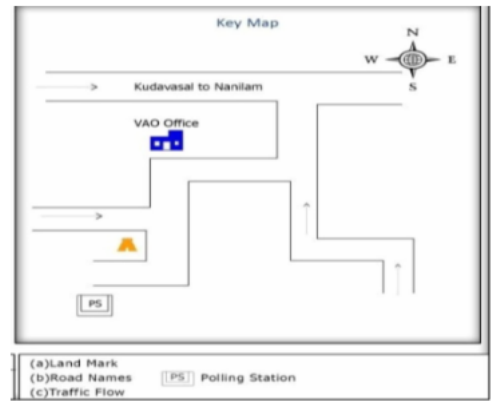

Google Map View

Polling Station Building Front View

Elevation

Polling Station Front View

Cad View

Key MAP View

1 பெயர் : வினோத் - தந்தையின் பெயர்: சம்மந்தம் - வீட்டு எண் : 1 வயது : 33 பாலினம் : ஆண்	SGB0300509 Photo is available	2 பெயர் : சுதா - கணவர் பெயர்: செந்தில்குமார் - வீட்டு எண் : 2 வயது : 39 பாலினம் : பெண்	SGB0882043 Photo is available	3 பெயர் : பரமேஸ்வரி - தந்தையின் பெயர்: கலியன் - வீட்டு எண் : 2 வயது : 32 பாலினம் : பெண்	SGB0882035 Photo is available
4 பெயர் : கிரிஜா - தந்தையின் பெயர்: காளிதாஸ் - வீட்டு எண் : 2 வயது : 29 பாலினம் : பெண்	SGB0882001 Photo is available	5 பெயர் : மோனிஷா - தந்தையின் பெயர்: சினிவாசன் - வீட்டு எண் : 2 வயது : 29 பாலினம் : பெண்	SGB0882019 Photo is available	6 பெயர் : சந்தனசாமி - தந்தையின் பெயர்: பிச்சை - வீட்டு எண் : 2-1 வயது : 59 பாலினம் : ஆண்	BLW2447951 Photo is available
7 பெயர் : உஷா - கணவர் பெயர்: சந்தனசாமி - வீட்டு எண் : 2-1 வயது : 54 பாலினம் : பெண்	BLW2447969 Photo is available	8 பெயர் : வில்சன் ஆண்டனி - தந்தையின் பெயர்: சந்தனசாமி - வீட்டு எண் : 2-1 வயது : 31 பாலினம் : ஆண்	SGB0651521 Photo is available	9 பெயர் : குடவின்ஆரோக்கியராஜ் - தந்தையின் பெயர்: சந்தானசாமி - வீட்டு எண் : 2-1 வயது : 28 பாலினம் : ஆண்	SGB0970996 Photo is available
10 பெயர் : அருள் லெனின் தந்தையின் பெயர்: சந்தனசாமி வீட்டு எண் : 2-1 வயது : 24 பாலினம் : ஆண்	SGB2035053 Photo is available	11 பெயர் : ஹேமலதா - தந்தையின் பெயர்: கேசவன் - வீட்டு எண் : 2-2a3 வயது : 36 பாலினம் : பெண்	SGB0251512 Photo is available	12 பெயர் : கேசவன் - தந்தையின் பெயர்: ரெத்தினாசாமி - வீட்டு எண் : 2-3 வயது : 64 பாலினம் : ஆண்	SGB1570258 Photo is available
13 பெயர் : மல்லிகா - கணவர் பெயர்: கேசவன் - வீட்டு எண் : 2-3 வயது : 54 பாலினம் : பெண்	SGB1570266 Photo is available	S 14 பெயர் : சரண்யா கணவர் பெயர்: மாரிமுத்து வீட்டு எண் : 2/3 வயது : 34 பாலினம் : பெண்	SGB2259141 Photo is available	15 பெயர் : சகாயராஜ் - தந்தையின் பெயர்: ஞானு - வீட்டு எண் : 2-4 வயது : 49 பாலினம் : ஆண்	SGB1570274 Photo is available
16 பெயர் : சங்கர் - தந்தையின் பெயர்: சம்பந்தம் வீட்டு எண் : 2/5 வயது : 42 பாலினம் : ஆண்	BLW2813327 Photo is available	17 பெயர் : லார்துராஜ் - தந்தையின் பெயர்: ஞானு - வீட்டு எண் : 2-6 வயது : 52 பாலினம் : ஆண்	SGB1570282 Photo is available	18 பெயர் : அருள்மகேஷ்வரி - கணவர் பெயர்: லார்துராஜ் - வீட்டு எண் : 2-6 வயது : 50 பாலினம் : பெண்	SGB1570290 Photo is available
19 பெயர் : அருள் ஆரோக்கியராஜ் - தந்தையின் பெயர்: லார்துராஜ் - வீட்டு எண் : 2-6 வயது : 30 பாலினம் : ஆண்	SGB0651356 Photo is available	20 பெயர் : அருள் ஸ்டீபன் ராஜ் தந்தையின் பெயர்: லார்து ராஜ் வீட்டு எண் : 2-6 வயது : 24 பாலினம் : ஆண்	SGB2035046 Photo is available	21 பெயர் : செபஸ்டீன் - தந்தையின் பெயர்: ஆரோக்கியசாமி - வீட்டு எண் : 2-8 வயது : 64 பாலினம் : ஆண்	SGB1570308 Photo is available
22 பெயர் : அருள்மேரி - கணவர் பெயர்: செபஸ்டீன் - வீட்டு எண் : 2-8 வயது : 60 பாலினம் : பெண்	SGB1570316 Photo is available	23 பெயர் : அருள்செல்வம் - தந்தையின் பெயர்: செல்வம் - வீட்டு எண் : 2-8 வயது : 30 பாலினம் : ஆண்	SGB0721316 Photo is available	24 பெயர் : காளிதாஸ் - தந்தையின் பெயர்: வீரையன் - வீட்டு எண் : 2-9 வயது : 54 பாலினம் : ஆண்	SGB1570332 Photo is available
25 பெயர் : அமுதா - கணவர் பெயர்: காளிதாஸ் - வீட்டு எண் : 2-9 வயது : 49 பாலினம் : பெண்	SGB1570340 Photo is available	26 பெயர் : மாதவன் - தந்தையின் பெயர்: ராஜேந்திரன் - வீட்டு எண் : 2/9ஏ2 வயது : 32 பாலினம் : ஆண்	SGB0559963 Photo is available	27 பெயர் : ரஞ்சிதா - தந்தையின் பெயர்: பாலகிருஷ்ணன் - வீட்டு எண் : 2/9ஏ2 வயது : 29 பாலினம் : பெண்	YLJ0854828 Photo is available
28 பெயர் : சாமிநாதன் - தந்தையின் பெயர்: ராசகோபால் - வீட்டு எண் : 2-10 வயது : 59 பாலினம் : ஆண்	SGB1570357 Photo is available	29 பெயர் : செல்வமணி - கணவர் பெயர்: சாமிநாதன் - வீட்டு எண் : 2-10 வயது : 37 பாலினம் : பெண்	SGB0651372 Photo is available	# 30 பெயர் : சாரதா காளிதாஸ் தந்தையின் பெயர்: காளிதாஸ் - வீட்டு எண் : எண் 1/193 வயது : 27 பாலினம் : பெண்	SGB1050673 Photo is available