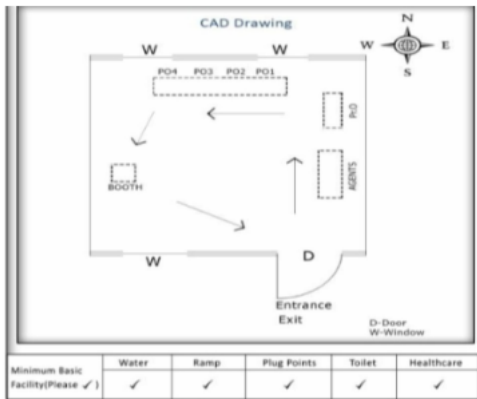

Google Map View

Polling Station Building Front View

Polling Station Front View

Cad View

Key MAP View

சட்டமன்றத் தொகுதியின் எண் மற்றும் பெயர் : 169-நன்னிலம் பிரிவு எண் மற்றும் பெயர் 1-செம்மங்குடி (வ.கி.) மற்றும் (ஊ), அக்ரஹாரத்தெரு