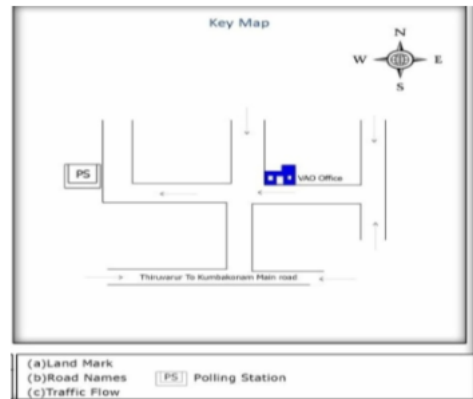

Google Map View

Polling Station Building Front View

Polling Station Front View

Cad View

Key MAP View

சட்டமன்றத் தொகுதியின் எண் மற்றும் பெயர் : 169-நன்னிலம் பிரிவு எண் மற்றும் பெயர் 1-செம்மங்குடி (வ.கி.) மற்றும் (ஊ), அக்ரஹாரத்தெரு