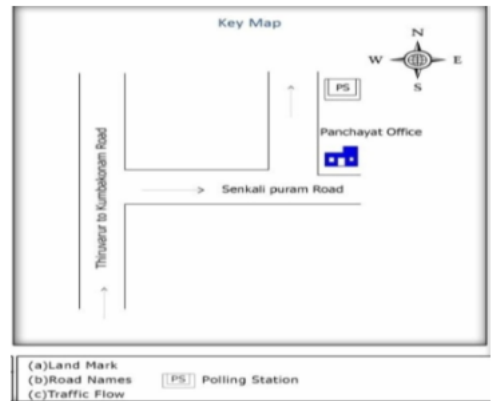

Google Map View

Polling Station Building Front View

Polling Station Front View

Cad View

Key MAP View

1 பெயர் : சேகர் - தந்தையின் பெயர்: கணேசன் - வீட்டு எண் : 1 வயது : 51 பாலினம் : ஆண்	SGB1591296 Photo is available	2 பெயர் : விஜயலெட்சுமி - கணவர் பெயர்: செல்வராஜ் - வீட்டு எண் : 1 வயது : 47 பாலினம் : பெண்	SGB0175299 Photo is available	3 பெயர் : செல்வராஜ் - தந்தையின் பெயர்: கணேசன் - வீட்டு எண் : 1 வயது : 46 பாலினம் : ஆண்	BLW1270008 Photo is available
4 பெயர் : கீதா - கணவர் பெயர்: சேகர் - வீட்டு எண் : 1 வயது : 44 பாலினம் : பெண்	SGB0252619 Photo is available	5 பெயர் : பிரியதர்ஷினி கணவர் பெயர்: மணிகண்டன் வீட்டு எண் : 1 வயது : 33 பாலினம் : பெண்	SGB2035749 Photo is available	6 பெயர் : பூநாத் க தந்தையின் பெயர்: கவியரசன் வீட்டு எண் : 1 வயது : 20 பாலினம் : ஆண்	SGB2411429 Photo is available
7 பெயர் : ஜெயலெட்சுமி கணவர் பெயர்: கிருஷ்ணன் வீட்டு எண் : 1/1 வயது : 33 பாலினம் : பெண்	SGB2313260 Photo is available	8 பெயர் : கவிதா தந்தையின் பெயர்: குணசேகரன் வீட்டு எண் : 1-303 வயது : 28 பாலினம் : பெண்	SGB2035624 Photo is available	9 பெயர் : தெட்சினாமூர்த்தி - தந்தையின் பெயர்: கணேசன் - வீட்டு எண் : 2 வயது : 45 பாலினம் : ஆண்	SGB0822825 Photo is available
10 பெயர் : கஜேந்திரன் - தந்தையின் பெயர்: ஜெயராமன் - வீட்டு எண் : 2 வயது : 44 பாலினம் : ஆண்	BLW1302462 Photo is available	11 பெயர் : சுந்தரமூர்த்தி - தாயின் பெயர்: இளஞ்சியம் - வீட்டு எண் : 2 வயது : 38 பாலினம் : ஆண்	SGB0252601 Photo is available	12 பெயர் : தமிழ்வாணி கணவர் பெயர்: கருணாகரன் - வீட்டு எண் : 2-1 வயது : 60 பாலினம் : பெண்	SGB1592484 Photo is available
13 பெயர் : திவ்யா தந்தையின் பெயர்: சேகர் வீட்டு எண் : 2/1 வயது : 24 பாலினம் : பெண்	SGB2184661 Photo is available	14 பெயர் : ஜெயந்தி கணவர் பெயர்: மணி வீட்டு எண் : 2/3 வயது : 43 பாலினம் : பெண்	SGB1213024 Photo is available	15 பெயர் : இளஞ்சியம் பக்கிரிசாமி கணவர் பெயர்: பக்கிரிசாமி - வீட்டு எண் : 2-4 வயது : 59 பாலினம் : பெண்	SGB1591353 Photo is available
16 பெயர் : லதா கணவர் பெயர்: கோவிந்தராசு வீட்டு எண் : 2/4 வயது : 32 பாலினம் : பெண்	SGB2518231 Photo is available	17 பெயர் : சிந்துஜா - தந்தையின் பெயர்: முருகையன் - வீட்டு எண் : 2-7 வயது : 34 பாலினம் : பெண்	SGB0460477 Photo is available	18 பெயர் : மதுமிதா - தந்தையின் பெயர்: முருகையன் - வீட்டு எண் : 2-7 வயது : 30 பாலினம் : பெண்	SGB0652669 Photo is available
19 பெயர் : செல்வ குமார் - தந்தையின் பெயர்: காளிமுத்து - வீட்டு எண் : 2-8 வயது : 33 பாலினம் : ஆண்	SGB0558981 Photo is available	20 பெயர் : பாரதி - தந்தையின் பெயர்: மகேந்திரமணி - வீட்டு எண் : 2-11 வயது : 27 பாலினம் : பெண்	SGB1001528 Photo is available	21 பெயர் : லெட்சுமணன் தந்தையின் பெயர்: அனந்த் வீட்டு எண் : 2/13 வயது : 23 பாலினம் : ஆண்	SGB2184760 Photo is available
22 பெயர் : ஐயப்பன் தந்தையின் பெயர்: ஜெயக்குமார் வீட்டு எண் : 2/13 வயது : 20 பாலினம் : ஆண்	SGB2332427 Photo is available	23 பெயர் : அருள் - தந்தையின் பெயர்: ரவி - வீட்டு எண் : 2-14 வயது : 31 பாலினம் : ஆண்	SGB0559187 Photo is available	24 பெயர் : பிரகாஷ் - தந்தையின் பெயர்: ரவி - வீட்டு எண் : 2-14 வயது : 28 பாலினம் : ஆண்	SGB1001361 Photo is available
25 பெயர் : அனிதா - தந்தையின் பெயர்: முத்துராமன் - வீட்டு எண் : 2-15 வயது : 27 பாலினம் : பெண்	SGB1001536 Photo is available	26 பெயர் : அருண்பிரசாத் - தந்தையின் பெயர்: முத்துராமன் - வீட்டு எண் : 2-15A வயது : 30 பாலினம் : ஆண்	SGB0652800 Photo is available	27 பெயர் : ராஜி - கணவர் பெயர்: மகேஷ் - வீட்டு எண் : 2-17 வயது : 43 பாலினம் : பெண்	BLW5080726 Photo is available
28 பெயர் : சஞ்சய் - தந்தையின் பெயர்: ரவி - வீட்டு எண் : 2-17 வயது : 27 பாலினம் : ஆண்	SGB1001510 Photo is available	29 பெயர் : ஹரிஷ் தந்தையின் பெயர்: ரவி வீட்டு எண் : 2/17 வயது : 23 பாலினம் : ஆண்	SGB2308377 Photo is available	30 பெயர் : லெட்சுமி பிரியதர்ஷினி கணவர் பெயர்: சதிஷ் குமார் வீட்டு எண் : 2-18 வயது : 29 பாலினம் : பெண்	SGB2428316 Photo is available