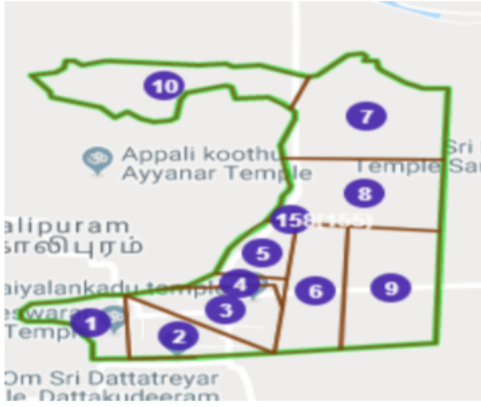

Nazri Naksha