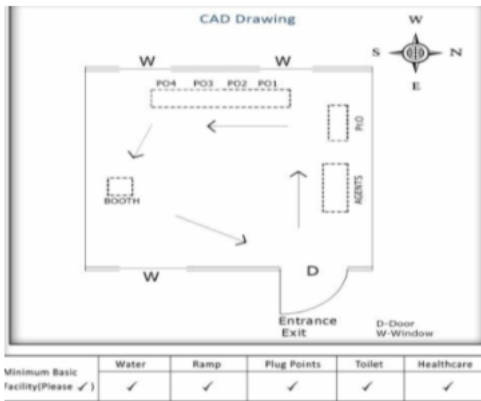

Google Map View

Polling Station Building Front View

Polling Station Front View

Cad View

Key MAP View

1 பெயர் : சேகர் - தந்தையின் பெயர்: கணேசன் - வீட்டு எண் : 1 வயது : 51 பாலினம் : ஆண்	SGB1591296 Photo is available	2 பெயர் : விஜயலெட்சுமி - கணவர் பெயர்: செல்வராஜ் - வீட்டு எண் : 1 வயது : 47 பாலினம் : பெண்	SGB0175299 Photo is available	3 பெயர் : செல்வராஜ் - தந்தையின் பெயர்: கணேசன் - வீட்டு எண் : 1 வயது : 46 பாலினம் : ஆண்	BLW1270008 Photo is available
4 பெயர் : கீதா - கணவர் பெயர்: சேகர் - வீட்டு எண் : 1 வயது : 44 பாலினம் : பெண்	SGB0252619 Photo is available	5 பெயர் : பிரியதர்ஷினி கணவர் பெயர்: மணிகண்டன் வீட்டு எண் : 1 வயது : 33 பாலினம் : பெண்	SGB2035749 Photo is available	6 பெயர் : பூநாத் க தந்தையின் பெயர்: கவியரசன் வீட்டு எண் : 1 வயது : 20 பாலினம் : ஆண்	SGB2411429 Photo is available
7 பெயர் : ஜெயலெட்சுமி கணவர் பெயர்: கிருஷ்ணன் வீட்டு எண் : 1/1 வயது : 33 பாலினம் : பெண்	SGB2313260 Photo is available	8 பெயர் : கவிதா தந்தையின் பெயர்: குணசேகரன் வீட்டு எண் : 1-303 வயது : 28 பாலினம் : பெண்	SGB2035624 Photo is available	9 பெயர் : தெட்சினாமூர்த்தி - தந்தையின் பெயர்: கணேசன் - வீட்டு எண் : 2 வயது : 45 பாலினம் : ஆண்	SGB0822825 Photo is available
10 பெயர் : கஜேந்திரன் - தந்தையின் பெயர்: ஜெயராமன் - வீட்டு எண் : 2 வயது : 44 பாலினம் : ஆண்	BLW1302462 Photo is available	11 பெயர் : சுந்தரமூர்த்தி - தாயின் பெயர்: இளஞ்சியம் - வீட்டு எண் : 2 வயது : 38 பாலினம் : ஆண்	SGB0252601 Photo is available	12 பெயர் : தமிழ்வாணி கணவர் பெயர்: கருணாகரன் - வீட்டு எண் : 2-1 வயது : 60 பாலினம் : பெண்	SGB1592484 Photo is available
13 பெயர் : திவ்யா தந்தையின் பெயர்: சேகர் வீட்டு எண் : 2/1 வயது : 24 பாலினம் : பெண்	SGB2184661 Photo is available	14 பெயர் : ஜெயந்தி கணவர் பெயர்: மணி வீட்டு எண் : 2/3 வயது : 43 பாலினம் : பெண்	SGB1213024 Photo is available	15 பெயர் : இளஞ்சியம் பக்கிரிசாமி கணவர் பெயர்: பக்கிரிசாமி - வீட்டு எண் : 2-4 வயது : 59 பாலினம் : பெண்	SGB1591353 Photo is available
16 பெயர் : லதா கணவர் பெயர்: கோவிந்தராசு வீட்டு எண் : 2/4 வயது : 32 பாலினம் : பெண்	SGB2518231 Photo is available	17 பெயர் : சிந்துஜா - தந்தையின் பெயர்: முருகையன் - வீட்டு எண் : 2-7 வயது : 34 பாலினம் : பெண்	SGB0460477 Photo is available	18 பெயர் : மதுமிதா - தந்தையின் பெயர்: முருகையன் - வீட்டு எண் : 2-7 வயது : 30 பாலினம் : பெண்	SGB0652669 Photo is available
19 பெயர் : செல்வ குமார் - தந்தையின் பெயர்: காளிமுத்து - வீட்டு எண் : 2-8 வயது : 33 பாலினம் : ஆண்	SGB0558981 Photo is available	20 பெயர் : பாரதி - தந்தையின் பெயர்: மகேந்திரமணி - வீட்டு எண் : 2-11 வயது : 27 பாலினம் : பெண்	SGB1001528 Photo is available	21 பெயர் : லெட்சுமணன் தந்தையின் பெயர்: அனந்த் வீட்டு எண் : 2/13 வயது : 23 பாலினம் : ஆண்	SGB2184760 Photo is available
22 பெயர் : ஐயப்பன் தந்தையின் பெயர்: ஜெயக்குமார் வீட்டு எண் : 2/13 வயது : 20 பாலினம் : ஆண்	SGB2332427 Photo is available	23 பெயர் : அருள் - தந்தையின் பெயர்: ரவி - வீட்டு எண் : 2-14 வயது : 31 பாலினம் : ஆண்	SGB0559187 Photo is available	24 பெயர் : பிரகாஷ் - தந்தையின் பெயர்: ரவி - வீட்டு எண் : 2-14 வயது : 28 பாலினம் : ஆண்	SGB1001361 Photo is available
25 பெயர் : அனிதா - தந்தையின் பெயர்: முத்துராமன் - வீட்டு எண் : 2-15 வயது : 27 பாலினம் : பெண்	SGB1001536 Photo is available	26 பெயர் : அருண்பிரசாத் - தந்தையின் பெயர்: முத்துராமன் - வீட்டு எண் : 2-15A வயது : 30 பாலினம் : ஆண்	SGB0652800 Photo is available	27 பெயர் : ராஜி - கணவர் பெயர்: மகேஷ் - வீட்டு எண் : 2-17 வயது : 43 பாலினம் : பெண்	BLW5080726 Photo is available
28 பெயர் : சஞ்சய் - தந்தையின் பெயர்: ரவி - வீட்டு எண் : 2-17 வயது : 27 பாலினம் : ஆண்	SGB1001510 Photo is available	29 பெயர் : ஹரிஷ் தந்தையின் பெயர்: ரவி வீட்டு எண் : 2/17 வயது : 23 பாலினம் : ஆண்	SGB2308377 Photo is available	30 பெயர் : லெட்சுமி பிரியதர்ஷினி கணவர் பெயர்: சதிஷ் குமார் வீட்டு எண் : 2-18 வயது : 29 பாலினம் : பெண்	SGB2428316 Photo is available