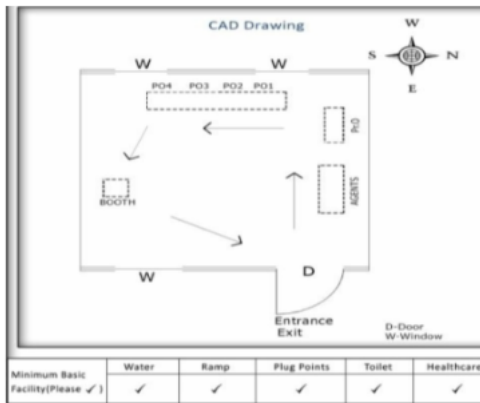

Google Map View

Polling Station Building Front View

Polling Station Front View

Cad View

Key MAP View

1 பெயர் : ஜெகநாதன் தந்தையின் பெயர்: ஞானசேகரன் வீட்டு எண் : 1/307 வயது : 21 பாலினம் : ஆண்	SGB2306165 Photo is available	2 பெயர் : மாதவி கணவர் பெயர்: ராமலிங்கம் வீட்டு எண் : 2-21 வயது : 39 பாலினம் : பெண்	SGB2036051 Photo is available	3 பெயர் : கார்த்திகா தந்தையின் பெயர்: கலியபெருமாள் வீட்டு எண் : 2/243 வயது : 32 பாலினம் : பெண்	SGB2318863 Photo is available
4 பெயர் : வீக்நேஷ தந்தையின் பெயர்: செல்வராஜ் வீட்டு எண் : 3 வயது : 24 பாலினம் : ஆண்	SGB2035855 Photo is available	5 பெயர் : சந்திரசேகரன் தந்தையின் பெயர்: சின்னபிள்ளை வீட்டு எண் : 3-17 வயது : 44 பாலினம் : ஆண்	SGB1989995 Photo is available	6 பெயர் : கலைச்செல்வன் தந்தையின் பெயர்: ஜெயராமன் வீட்டு எண் : 3/63 வயது : 64 பாலினம் : ஆண்	SGB2209955 Photo is available
7 பெயர் : ஹரணி தந்தையின் பெயர்: தெட்சிணாமுர்த்தி வீட்டு எண் : 3-63 வயது : 25 பாலினம் : பெண்	SGB2165041 Photo is available	8 பெயர் : பாலகுமரன் தந்தையின் பெயர்: கண்ணன் வீட்டு எண் : 3-84/ஏ வயது : 23 பாலினம் : ஆண்	SGB2105120 Photo is available	9 பெயர் : பூர்ராம் தந்தையின் பெயர்: சங்கர் வீட்டு எண் : 3-93/2 வயது : 23 பாலினம் : ஆண்	SGB2105112 Photo is available
10 பெயர் : நித்தியா தந்தையின் பெயர்: செல்வம் வீட்டு எண் : 3-95 வயது : 24 பாலினம் : பெண்	SGB2165033 Photo is available	11 பெயர் : சுதிரவன் தந்தையின் பெயர்: சுகுமார் வீட்டு எண் : 3-96/1 வயது : 23 பாலினம் : ஆண்	SGB2105138 Photo is available	12 பெயர் : சங்கரி கணவர் பெயர்: சண்முகவேல் வீட்டு எண் : 3-104 வயது : 39 பாலினம் : பெண்	SGB2036093 Photo is available
13 பெயர் : ஜெயபிரியா தந்தையின் பெயர்: குமார் வீட்டு எண் : 3/114 வயது : 25 பாலினம் : பெண்	SGB2105872 Photo is available	14 பெயர் : பாரதி தந்தையின் பெயர்: ராஜேந்திரன் வீட்டு எண் : 3-137 வயது : 22 பாலினம் : பெண்	SGB2234276 Photo is available	15 பெயர் : செயலெட்சுமி - கணவர் பெயர்: அமிர்தலிங்கம் - வீட்டு எண் : 3-139 வயது : 64 பாலினம் : பெண்	BLW1084425 Photo is available
16 பெயர் : திருநாவுக்கரசு - தந்தையின் பெயர்: அம்மாசி - வீட்டு எண் : 3-150 வயது : 62 பாலினம் : ஆண்	SGB0558866 Photo is available	17 பெயர் : பூவிழி - கணவர் பெயர்: திருநாவுக்கரசு - வீட்டு எண் : 3-150 வயது : 40 பாலினம் : பெண்	SGB0558940 Photo is available	18 பெயர் : பழனிமுருகன் - தந்தையின் பெயர்: குமார் - வீட்டு எண் : 3-153 வயது : 28 பாலினம் : ஆண்	SGB1050186 Photo is available
19 பெயர் : செந்தில் வேல்முருகன் தந்தையின் பெயர்: குமார் வீட்டு எண் : 3/153 வயது : 25 பாலினம் : ஆண்	SGB1202753 Photo is available	20 பெயர் : கற்பகவள்ளி தந்தையின் பெயர்: குமார் வீட்டு எண் : 3/153 வயது : 20 பாலினம் : பெண்	SGB2424653 Photo is available	21 பெயர் : இலக்கியா - கணவர் பெயர்: சுதாகர் - வீட்டு எண் : 3-156 வயது : 33 பாலினம் : பெண்	SGB0558924 Photo is available
22 பெயர் : மணிவண்ணன் தந்தையின் பெயர்: ராமசாமி வீட்டு எண் : 3-157 வயது : 24 பாலினம் : ஆண்	SGB1989912 Photo is available	23 பெயர் : ராமதாஸ் தந்தையின் பெயர்: மாயாண்டி வீட்டு எண் : 3/164 வயது : 50 பாலினம் : ஆண்	SGB2320430 Photo is available	24 பெயர் : சுகந்தியா - தந்தையின் பெயர்: திருஞானசம்மந்தம் - வீட்டு எண் : 3-168 வயது : 31 பாலினம் : பெண்	SGB0558965 Photo is available
25 பெயர் : லலிதா கணவர் பெயர்: சந்திரசேகரன் வீட்டு எண் : 3-170 வயது : 41 பாலினம் : பெண்	SGB1990027 Photo is available	26 பெயர் : காயத்திரி தந்தையின் பெயர்: ராஜேந்திரன் வீட்டு எண் : 3/171 வயது : 26 பாலினம் : பெண்	SGB1996842 Photo is available	27 பெயர் : ஹரிஹரன் தந்தையின் பெயர்: ராஜேந்திரன் வீட்டு எண் : 3/171 வயது : 23 பாலினம் : ஆண்	SGB2308302 Photo is available
28 பெயர் : ஹரிஹரன் தந்தையின் பெயர்: ராஜேந்திரன் வீட்டு எண் : 3/171 வயது : 23 பாலினம் : ஆண்	SGB2317832 Photo is available	29 பெயர் : கார்த்தி தந்தையின் பெயர்: ரவி வீட்டு எண் : 3/177 வயது : 23 பாலினம் : ஆண்	SGB2217388 Photo is available	30 பெயர் : ஜெயபுரீ கணவர் பெயர்: வேலவன் வீட்டு எண் : 3-179 வயது : 28 பாலினம் : பெண்	SGB2317352 Photo is available