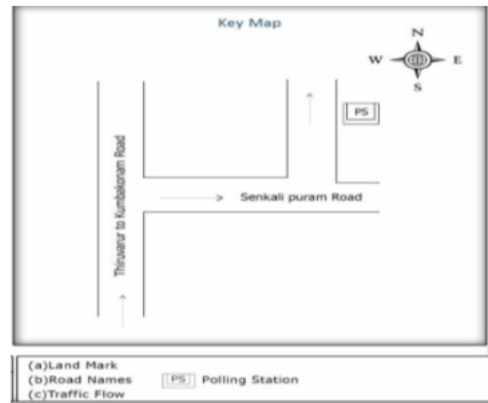

Google Map View

Polling Station Building Front View

Polling Station Front View

Cad View

Key MAP View

1 பெயர் : ஜெகநாதன் தந்தையின் பெயர்: ஞானசேகரன் வீட்டு எண் : 1/307 வயது : 21 பாலினம் : ஆண்	SGB2306165 Photo is available	2 பெயர் : மாதவி கணவர் பெயர்: ராமலிங்கம் வீட்டு எண் : 2-21 வயது : 39 பாலினம் : பெண்	SGB2036051 Photo is available	3 பெயர் : கார்த்திகா தந்தையின் பெயர்: கலியபெருமாள் வீட்டு எண் : 2/243 வயது : 32 பாலினம் : பெண்	SGB2318863 Photo is available
4 பெயர் : வீக்நேஷ தந்தையின் பெயர்: செல்வராஜ் வீட்டு எண் : 3 வயது : 24 பாலினம் : ஆண்	SGB2035855 Photo is available	5 பெயர் : சந்திரசேகரன் தந்தையின் பெயர்: சின்னபிள்ளை வீட்டு எண் : 3-17 வயது : 44 பாலினம் : ஆண்	SGB1989995 Photo is available	6 பெயர் : கலைச்செல்வன் தந்தையின் பெயர்: ஜெயராமன் வீட்டு எண் : 3/63 வயது : 64 பாலினம் : ஆண்	SGB2209955 Photo is available
7 பெயர் : ஹரணி தந்தையின் பெயர்: தெட்சிணாமுர்த்தி வீட்டு எண் : 3-63 வயது : 25 பாலினம் : பெண்	SGB2165041 Photo is available	8 பெயர் : பாலகுமரன் தந்தையின் பெயர்: கண்ணன் வீட்டு எண் : 3-84/ஏ வயது : 23 பாலினம் : ஆண்	SGB2105120 Photo is available	9 பெயர் : பூர்ராம் தந்தையின் பெயர்: சங்கர் வீட்டு எண் : 3-93/2 வயது : 23 பாலினம் : ஆண்	SGB2105112 Photo is available
10 பெயர் : நித்தியா தந்தையின் பெயர்: செல்வம் வீட்டு எண் : 3-95 வயது : 24 பாலினம் : பெண்	SGB2165033 Photo is available	11 பெயர் : சுதிரவன் தந்தையின் பெயர்: சுகுமார் வீட்டு எண் : 3-96/1 வயது : 23 பாலினம் : ஆண்	SGB2105138 Photo is available	12 பெயர் : சங்கரி கணவர் பெயர்: சண்முகவேல் வீட்டு எண் : 3-104 வயது : 39 பாலினம் : பெண்	SGB2036093 Photo is available
13 பெயர் : ஜெயபிரியா தந்தையின் பெயர்: குமார் வீட்டு எண் : 3/114 வயது : 25 பாலினம் : பெண்	SGB2105872 Photo is available	14 பெயர் : பாரதி தந்தையின் பெயர்: ராஜேந்திரன் வீட்டு எண் : 3-137 வயது : 22 பாலினம் : பெண்	SGB2234276 Photo is available	15 பெயர் : செயலெட்சுமி - கணவர் பெயர்: அமிர்தலிங்கம் - வீட்டு எண் : 3-139 வயது : 64 பாலினம் : பெண்	BLW1084425 Photo is available
16 பெயர் : திருநாவுக்கரசு - தந்தையின் பெயர்: அம்மாசி - வீட்டு எண் : 3-150 வயது : 62 பாலினம் : ஆண்	SGB0558866 Photo is available	17 பெயர் : பூவிழி - கணவர் பெயர்: திருநாவுக்கரசு - வீட்டு எண் : 3-150 வயது : 40 பாலினம் : பெண்	SGB0558940 Photo is available	18 பெயர் : பழனிமுருகன் - தந்தையின் பெயர்: குமார் - வீட்டு எண் : 3-153 வயது : 28 பாலினம் : ஆண்	SGB1050186 Photo is available
19 பெயர் : செந்தில் வேல்முருகன் தந்தையின் பெயர்: குமார் வீட்டு எண் : 3/153 வயது : 25 பாலினம் : ஆண்	SGB1202753 Photo is available	20 பெயர் : கற்பகவள்ளி தந்தையின் பெயர்: குமார் வீட்டு எண் : 3/153 வயது : 20 பாலினம் : பெண்	SGB2424653 Photo is available	21 பெயர் : இலக்கியா - கணவர் பெயர்: சுதாகர் - வீட்டு எண் : 3-156 வயது : 33 பாலினம் : பெண்	SGB0558924 Photo is available
22 பெயர் : மணிவண்ணன் தந்தையின் பெயர்: ராமசாமி வீட்டு எண் : 3-157 வயது : 24 பாலினம் : ஆண்	SGB1989912 Photo is available	23 பெயர் : ராமதாஸ் தந்தையின் பெயர்: மாயாண்டி வீட்டு எண் : 3/164 வயது : 50 பாலினம் : ஆண்	SGB2320430 Photo is available	24 பெயர் : சுகந்தியா - தந்தையின் பெயர்: திருஞானசம்மந்தம் - வீட்டு எண் : 3-168 வயது : 31 பாலினம் : பெண்	SGB0558965 Photo is available
25 பெயர் : லலிதா கணவர் பெயர்: சந்திரசேகரன் வீட்டு எண் : 3-170 வயது : 41 பாலினம் : பெண்	SGB1990027 Photo is available	26 பெயர் : காயத்திரி தந்தையின் பெயர்: ராஜேந்திரன் வீட்டு எண் : 3/171 வயது : 26 பாலினம் : பெண்	SGB1996842 Photo is available	27 பெயர் : ஹரிஹரன் தந்தையின் பெயர்: ராஜேந்திரன் வீட்டு எண் : 3/171 வயது : 23 பாலினம் : ஆண்	SGB2308302 Photo is available
28 பெயர் : ஹரிஹரன் தந்தையின் பெயர்: ராஜேந்திரன் வீட்டு எண் : 3/171 வயது : 23 பாலினம் : ஆண்	SGB2317832 Photo is available	29 பெயர் : கார்த்தி தந்தையின் பெயர்: ரவி வீட்டு எண் : 3/177 வயது : 23 பாலினம் : ஆண்	SGB2217388 Photo is available	30 பெயர் : ஜெயபுரீ கணவர் பெயர்: வேலவன் வீட்டு எண் : 3-179 வயது : 28 பாலினம் : பெண்	SGB2317352 Photo is available