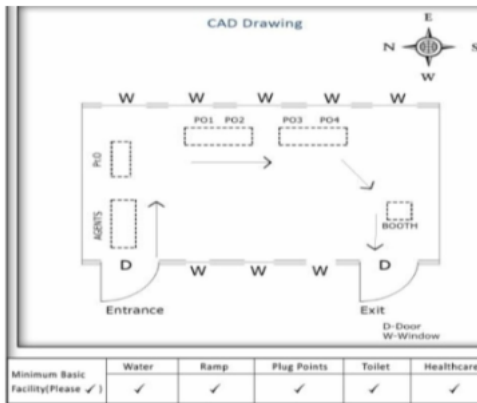

வாக்காளர் பதிவு அலுவலரின்
கையொப்பம்

Nazri Naksha

Google Map View

Polling Station Building Front View

Polling Station Front View

Cad View

Key MAP View

1	SGB2457562	பெயர் : நவீன் தந்தையின் பெயர்: முருகையன் வீட்டு எண் : 1 வயது : 19 பாலினம் : ஆண்	Photo is available	2	SGB0502617	பெயர் : கோபால கிருஷ்ணன் - தந்தையின் பெயர்: முருகானந்தம் - வீட்டு எண் : 1-13 வயது : 32 பாலினம் : ஆண்	Photo is available	3	SGB0653881	பெயர் : விஜயராஜ் - தந்தையின் பெயர்: முருகானந்தம் - வீட்டு எண் : 1-13 வயது : 30 பாலினம் : ஆண்	Photo is available
4	SGB0506873	பெயர் : வசந்த் - தந்தையின் பெயர்: வீரமணி - வீட்டு எண் : 1-15 வயது : 33 பாலினம் : ஆண்	Photo is available	5	SGB0329326	பெயர் : சரண்யா - தந்தையின் பெயர்: கனேசன் - வீட்டு எண் : 1-27 வயது : 34 பாலினம் : பெண்	Photo is available	6	BLW1082668	பெயர் : மணிகண்டன் - தந்தையின் பெயர்: ராமசாமி - வீட்டு எண் : 2-1 வயது : 44 பாலினம் : ஆண்	Photo is available
7	SGB0037457	பெயர் : கோமதி - கணவர் பெயர்: மணிகண்டன் - வீட்டு எண் : 2-1 வயது : 42 பாலினம் : பெண்	Photo is available	8	SGB1622752	பெயர் : சரோஜா - கணவர் பெயர்: பாலகிருஷ்ணன் - வீட்டு எண் : 2-2 வயது : 68 பாலினம் : பெண்	Photo is available	9	BLW1082569	பெயர் : ராமமூர்த்தி - தந்தையின் பெயர்: தில்லையப்பன் - வீட்டு எண் : 2-4 வயது : 76 பாலினம் : ஆண்	Photo is available
10	BLW5081278	பெயர் : பார்த்திபன் தந்தையின் பெயர்: நாகராஜன் வீட்டு எண் : 2-5 வயது : 36 பாலினம் : ஆண்	Photo is available	11	SGB1622828	பெயர் : பாணுமதி - கணவர் பெயர்: பன்னீர்செல்வம் - வீட்டு எண் : 2-7 வயது : 57 பாலினம் : பெண்	Photo is available	12	SGB1622836	பெயர் : கோவிந்தசாமி - தந்தையின் பெயர்: வட்டப்பன் - வீட்டு எண் : 2-8 வயது : 71 பாலினம் : ஆண்	Photo is available
13	BLW2456879	பெயர் : தமிழரசி - கணவர் பெயர்: கோவிந்தசாமி - வீட்டு எண் : 2-8 வயது : 55 பாலினம் : பெண்	Photo is available	14	SGB1622851	பெயர் : வேணுகோபால் - தந்தையின் பெயர்: சுந்தராஜ் - வீட்டு எண் : 2-9 வயது : 64 பாலினம் : ஆண்	Photo is available	15	SGB1622869	பெயர் : இந்திராணி - கணவர் பெயர்: வேணுகோபால் - வீட்டு எண் : 2-9 வயது : 59 பாலினம் : பெண்	Photo is available
16	BLW5081286	பெயர் : சோனாராமன் - தந்தையின் பெயர்: வேணுகோபால் - வீட்டு எண் : 2-9 வயது : 36 பாலினம் : ஆண்	Photo is available	17	SGB1622877	பெயர் : பாலகிருஷ்ணன் - தந்தையின் பெயர்: சுந்தராஜ் - வீட்டு எண் : 2-10 வயது : 76 பாலினம் : ஆண்	Photo is available	18	SGB1622885	பெயர் : ராஜாத்தி - கணவர் பெயர்: பாலகிருஷ்ணன் - வீட்டு எண் : 2-10 வயது : 70 பாலினம் : பெண்	Photo is available
19	BLW2459287	பெயர் : பாலகிருஷ்ணன் - தந்தையின் பெயர்: ராமமூர்த்தி வீட்டு எண் : 2-10 வயது : 53 பாலினம் : ஆண்	Photo is available	20	SGB1622893	பெயர் : சுந்தராமன் - தந்தையின் பெயர்: பாலகிருஷ்ணன் - வீட்டு எண் : 2-10 வயது : 50 பாலினம் : ஆண்	Photo is available	21	SGB1622901	பெயர் : சோழக்கண்ணன் - தந்தையின் பெயர்: சுந்தராஜ் - வீட்டு எண் : 2-11 வயது : 59 பாலினம் : ஆண்	Photo is available
22	SGB1622919	பெயர் : உஷாராணி - கணவர் பெயர்: சோழக்கண்ணன் - வீட்டு எண் : 2-11 வயது : 54 பாலினம் : பெண்	Photo is available	23	SGB0653717	பெயர் : தமிழுகி குமரேசன் தந்தையின் பெயர்: குமரேசன் - வீட்டு எண் : 2/11 வயது : 31 பாலினம் : பெண்	Photo is available	24	SGB0299891	பெயர் : கிருஷ்ணமூர்த்தி - தந்தையின் பெயர்: விஸ்வநாதன் - வீட்டு எண் : 2/12 வயது : 52 பாலினம் : ஆண்	Photo is available
25	SGB1622943	பெயர் : மகாலெட்சுமி - கணவர் பெயர்: கணேசன் - வீட்டு எண் : 2-16 வயது : 56 பாலினம் : பெண்	Photo is available	26	SGB1622950	பெயர் : ராமஜெயம் - கணவர் பெயர்: சண்முகம் - வீட்டு எண் : 2-17 வயது : 80 பாலினம் : பெண்	Photo is available	27	SGB0095646	பெயர் : முருகானந்தம் - தந்தையின் பெயர்: ரெங்கசாமி - வீட்டு எண் : 2-17 வயது : 64 பாலினம் : ஆண்	Photo is available
28	SGB1622968	பெயர் : சுந்தரி - கணவர் பெயர்: முருகானந்தம் - வீட்டு எண் : 2-17 வயது : 52 பாலினம் : பெண்	Photo is available	29	SGB1622984	பெயர் : ஜெயலெட்சுமி - கணவர் பெயர்: விஸ்வநாதன் - வீட்டு எண் : 2-18 வயது : 70 பாலினம் : பெண்	Photo is available	30	SGB0037473	பெயர் : புனிதா - கணவர் பெயர்: கிருஷ்ணமூர்த்தி - வீட்டு எண் : 2-18A வயது : 36 பாலினம் : பெண்	Photo is available