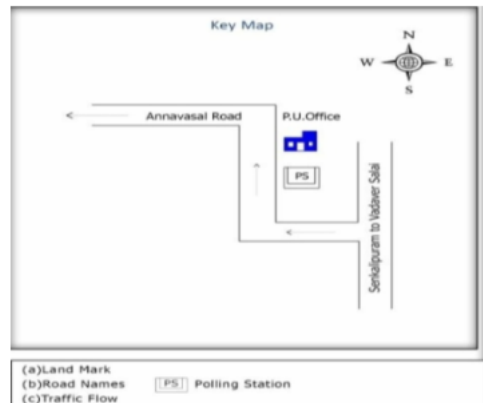

வாக்காளர் பதிவு அலுவலரின்
கையொப்பம்

Nazri Naksha

Google Map View

Polling Station Building Front View

Polling Station Front View

Cad View

Key MAP View

1	SGB2457562	பெயர் : நவீன் தந்தையின் பெயர்: முருகையன் வீட்டு எண் : 1 வயது : 19 பாலினம் : ஆண்	Photo is available	2	SGB0502617	பெயர் : கோபால கிருஷ்ணன் - தந்தையின் பெயர்: முருகானந்தம் - வீட்டு எண் : 1-13 வயது : 32 பாலினம் : ஆண்	Photo is available	3	SGB0653881	பெயர் : விஜயராஜ் - தந்தையின் பெயர்: முருகானந்தம் - வீட்டு எண் : 1-13 வயது : 30 பாலினம் : ஆண்	Photo is available
4	SGB0506873	பெயர் : வசந்த் - தந்தையின் பெயர்: வீரமணி - வீட்டு எண் : 1-15 வயது : 33 பாலினம் : ஆண்	Photo is available	5	SGB0329326	பெயர் : சரண்யா - தந்தையின் பெயர்: கனேசன் - வீட்டு எண் : 1-27 வயது : 34 பாலினம் : பெண்	Photo is available	6	BLW1082668	பெயர் : மணிகண்டன் - தந்தையின் பெயர்: ராமசாமி - வீட்டு எண் : 2-1 வயது : 44 பாலினம் : ஆண்	Photo is available
7	SGB0037457	பெயர் : கோமதி - கணவர் பெயர்: மணிகண்டன் - வீட்டு எண் : 2-1 வயது : 42 பாலினம் : பெண்	Photo is available	8	SGB1622752	பெயர் : சரோஜா - கணவர் பெயர்: பாலகிருஷ்ணன் - வீட்டு எண் : 2-2 வயது : 68 பாலினம் : பெண்	Photo is available	9	BLW1082569	பெயர் : ராமமூர்த்தி - தந்தையின் பெயர்: தில்லையப்பன் - வீட்டு எண் : 2-4 வயது : 76 பாலினம் : ஆண்	Photo is available
10	BLW5081278	பெயர் : பார்த்திபன் தந்தையின் பெயர்: நாகராஜன் வீட்டு எண் : 2-5 வயது : 36 பாலினம் : ஆண்	Photo is available	11	SGB1622828	பெயர் : பாணுமதி - கணவர் பெயர்: பன்னீர்செல்வம் - வீட்டு எண் : 2-7 வயது : 57 பாலினம் : பெண்	Photo is available	12	SGB1622836	பெயர் : கோவிந்தசாமி - தந்தையின் பெயர்: வட்டப்பன் - வீட்டு எண் : 2-8 வயது : 71 பாலினம் : ஆண்	Photo is available
13	BLW2456879	பெயர் : தமிழரசி - கணவர் பெயர்: கோவிந்தசாமி - வீட்டு எண் : 2-8 வயது : 55 பாலினம் : பெண்	Photo is available	14	SGB1622851	பெயர் : வேணுகோபால் - தந்தையின் பெயர்: சுந்தராஜ் - வீட்டு எண் : 2-9 வயது : 64 பாலினம் : ஆண்	Photo is available	15	SGB1622869	பெயர் : இந்திராணி - கணவர் பெயர்: வேணுகோபால் - வீட்டு எண் : 2-9 வயது : 59 பாலினம் : பெண்	Photo is available
16	BLW5081286	பெயர் : சோனாராமன் - தந்தையின் பெயர்: வேணுகோபால் - வீட்டு எண் : 2-9 வயது : 36 பாலினம் : ஆண்	Photo is available	17	SGB1622877	பெயர் : பாலகிருஷ்ணன் - தந்தையின் பெயர்: சுந்தராஜ் - வீட்டு எண் : 2-10 வயது : 76 பாலினம் : ஆண்	Photo is available	18	SGB1622885	பெயர் : ராஜாத்தி - கணவர் பெயர்: பாலகிருஷ்ணன் - வீட்டு எண் : 2-10 வயது : 70 பாலினம் : பெண்	Photo is available
19	BLW2459287	பெயர் : பாலகிருஷ்ணன் - தந்தையின் பெயர்: ராமமூர்த்தி வீட்டு எண் : 2-10 வயது : 53 பாலினம் : ஆண்	Photo is available	20	SGB1622893	பெயர் : சுந்தராமன் - தந்தையின் பெயர்: பாலகிருஷ்ணன் - வீட்டு எண் : 2-10 வயது : 50 பாலினம் : ஆண்	Photo is available	21	SGB1622901	பெயர் : சோழக்கண்ணன் - தந்தையின் பெயர்: சுந்தராஜ் - வீட்டு எண் : 2-11 வயது : 59 பாலினம் : ஆண்	Photo is available
22	SGB1622919	பெயர் : உஷாராணி - கணவர் பெயர்: சோழக்கண்ணன் - வீட்டு எண் : 2-11 வயது : 54 பாலினம் : பெண்	Photo is available	23	SGB0653717	பெயர் : தமிழுகி குமரேசன் தந்தையின் பெயர்: குமரேசன் - வீட்டு எண் : 2/11 வயது : 31 பாலினம் : பெண்	Photo is available	24	SGB0299891	பெயர் : கிருஷ்ணமூர்த்தி - தந்தையின் பெயர்: விஸ்வநாதன் - வீட்டு எண் : 2/12 வயது : 52 பாலினம் : ஆண்	Photo is available
25	SGB1622943	பெயர் : மகாலெட்சுமி - கணவர் பெயர்: கணேசன் - வீட்டு எண் : 2-16 வயது : 56 பாலினம் : பெண்	Photo is available	26	SGB1622950	பெயர் : ராமஜெயம் - கணவர் பெயர்: சண்முகம் - வீட்டு எண் : 2-17 வயது : 80 பாலினம் : பெண்	Photo is available	27	SGB0095646	பெயர் : முருகானந்தம் - தந்தையின் பெயர்: ரெங்கசாமி - வீட்டு எண் : 2-17 வயது : 64 பாலினம் : ஆண்	Photo is available
28	SGB1622968	பெயர் : சுந்தரி - கணவர் பெயர்: முருகானந்தம் - வீட்டு எண் : 2-17 வயது : 52 பாலினம் : பெண்	Photo is available	29	SGB1622984	பெயர் : ஜெயலெட்சுமி - கணவர் பெயர்: விஸ்வநாதன் - வீட்டு எண் : 2-18 வயது : 70 பாலினம் : பெண்	Photo is available	30	SGB0037473	பெயர் : புனிதா - கணவர் பெயர்: கிருஷ்ணமூர்த்தி - வீட்டு எண் : 2-18A வயது : 36 பாலினம் : பெண்	Photo is available