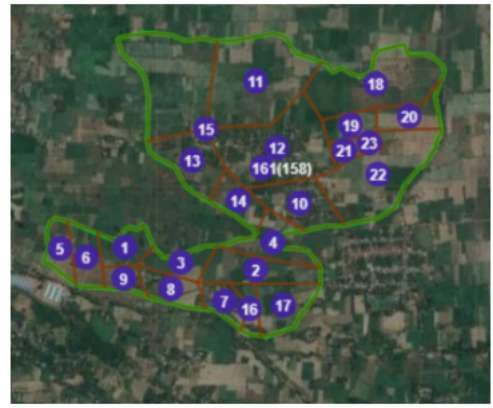

Google Map View