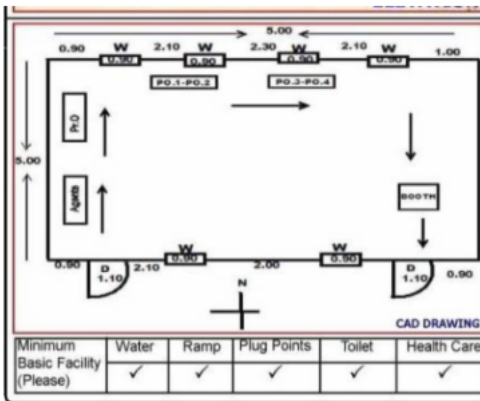

வாக்காளர் பதிவு அலுவலரின்
கையொப்பம்

Nazri Naksha

Google Map View

Polling Station Building Front View

Polling Station Front View

Cad View

Key MAP View

| | | | | | | | | | | | |
|----|------------|---|--------------------|----|------------|--|--------------------|----|------------|--|--------------------|
| 1 | SGB0881037 | பெயர் : மணிகண்டன் - தந்தையின் பெயர்: கணேசன் - வீட்டு எண் : 1 வயது : 32 பாலினம் : ஆண் | Photo is available | 2 | SGB2312353 | பெயர் : ராமதிலகம் கணவர் பெயர்: விஜயன் வீட்டு எண் : 1 வயது : 32 பாலினம் : பெண் | Photo is available | 3 | SGB0880989 | பெயர் : ரகுணன் - தந்தையின் பெயர்: ரவி - வீட்டு எண் : 1 வயது : 29 பாலினம் : ஆண் | Photo is available |
| 4 | SGB0880930 | பெயர் : கஸ்தூரி - தந்தையின் பெயர்: தங்கராசு - வீட்டு எண் : 1 வயது : 28 பாலினம் : பெண் | Photo is available | 5 | SGB0880914 | பெயர் : சூரியகுமார் செ தந்தையின் பெயர்: செல்வகுமார் - வீட்டு எண் : 1 வயது : 28 பாலினம் : ஆண் | Photo is available | 6 | SGB1611607 | பெயர் : சிவாஜி - தந்தையின் பெயர்: கண்ணையன் - வீட்டு எண் : 1-2 வயது : 71 பாலினம் : ஆண் | Photo is available |
| 7 | SGB1612951 | பெயர் : செகதீசன் - தந்தையின் பெயர்: மாரிமுத்து - வீட்டு எண் : 1-4 வயது : 69 பாலினம் : ஆண் | Photo is available | 8 | SGB1612969 | பெயர் : வெண்ணிலா - கணவர் பெயர்: செகதீசன் - வீட்டு எண் : 1-4 வயது : 58 பாலினம் : பெண் | Photo is available | 9 | SGB2400711 | பெயர் : தேவகி தந்தையின் பெயர்: தர்மராஜ் வீட்டு எண் : 1-6 வயது : 46 பாலினம் : பெண் | Photo is available |
| 10 | SGB1612993 | பெயர் : சுப்ரமணியன் - தந்தையின் பெயர்: வேலு - வீட்டு எண் : 1-7 வயது : 77 பாலினம் : ஆண் | Photo is available | 11 | SGB1613009 | பெயர் : முத்துலெட்சுமி - தந்தையின் பெயர்: சுப்பிரமணியன் - வீட்டு எண் : 1-7 வயது : 66 பாலினம் : பெண் | Photo is available | 12 | BLW5026166 | பெயர் : வெற்றிச்செல்வன் - தந்தையின் பெயர்: சுப்பிரமணியன் - வீட்டு எண் : 1-7 வயது : 47 பாலினம் : ஆண் | Photo is available |
| 13 | BLW5026174 | பெயர் : மார்த்ஸ் - தந்தையின் பெயர்: சுப்ரமணியன் - வீட்டு எண் : 1-7 வயது : 43 பாலினம் : பெண் | Photo is available | 14 | SGB2432631 | பெயர் : கீதா கணவர் பெயர்: தாமரைச்செல்வன் வீட்டு எண் : 1/7/3 வயது : 40 பாலினம் : பெண் | Photo is available | 15 | SGB1613017 | பெயர் : ஆறுமுகம் - தந்தையின் பெயர்: வேம்பு - வீட்டு எண் : 1-9 வயது : 64 பாலினம் : ஆண் | Photo is available |
| 16 | SGB1613025 | பெயர் : கங்கேஸ்வரி - கணவர் பெயர்: ஆறுமுகம் - வீட்டு எண் : 1-9 வயது : 59 பாலினம் : பெண் | Photo is available | 17 | BLW4990131 | பெயர் : ஜெயசீலன் - தந்தையின் பெயர்: ஆறுமுகம் - வீட்டு எண் : 1-9 வயது : 41 பாலினம் : ஆண் | Photo is available | 18 | BLW1082619 | பெயர் : கருணாநிதி - தந்தையின் பெயர்: கருப்பையன் - வீட்டு எண் : 1-10 வயது : 52 பாலினம் : ஆண் | Photo is available |
| 19 | BLW4990149 | பெயர் : ரதிமாலா - கணவர் பெயர்: கருணாநிதி - வீட்டு எண் : 1-10 வயது : 41 பாலினம் : பெண் | Photo is available | 20 | SGB2008357 | பெயர் : யோகபுர் தந்தையின் பெயர்: கருணாநிதி வீட்டு எண் : 1/10 வயது : 24 பாலினம் : பெண் | Photo is available | 21 | SGB2327237 | பெயர் : ஆகாஷ் க க ஆகாஷ் கே கே தந்தையின் பெயர்: கருணாநிதி வீட்டு எண் : 1/10 வயது : 21 பாலினம் : ஆண் | Photo is available |
| 22 | SGB1613033 | பெயர் : முருகையன் - தந்தையின் பெயர்: கருப்பையன் - வீட்டு எண் : 1-11 வயது : 64 பாலினம் : ஆண் | Photo is available | 23 | SGB1613041 | பெயர் : ராணி - கணவர் பெயர்: முருகையன் - வீட்டு எண் : 1-11 வயது : 55 பாலினம் : பெண் | Photo is available | 24 | BLW4990156 | பெயர் : ராஜேஸ்கண்ணா - தந்தையின் பெயர்: முருகையன் - வீட்டு எண் : 1-11 வயது : 42 பாலினம் : ஆண் | Photo is available |
| 25 | SGB0037184 | பெயர் : குமார் - தந்தையின் பெயர்: சண்முகம் - வீட்டு எண் : 1-11A வயது : 45 பாலினம் : ஆண் | Photo is available | 26 | SGB0037176 | பெயர் : சத்யா - கணவர் பெயர்: குமார் - வீட்டு எண் : 1-11A வயது : 38 பாலினம் : பெண் | Photo is available | 27 | SGB1613066 | பெயர் : சின்னப்பொன்னு - கணவர் பெயர்: சிவசங்கர் - வீட்டு எண் : 1-13 வயது : 70 பாலினம் : பெண் | Photo is available |
| 28 | SGB1613074 | பெயர் : குபேந்திரன் - தந்தையின் பெயர்: சிவசங்கர் - வீட்டு எண் : 1-13 வயது : 51 பாலினம் : ஆண் | Photo is available | 29 | SGB1613082 | பெயர் : மகேந்திரன் - தந்தையின் பெயர்: சிவசங்கர் - வீட்டு எண் : 1-13 வயது : 49 பாலினம் : ஆண் | Photo is available | 30 | SGB0653659 | பெயர் : உமா - கணவர் பெயர்: மகேந்திரன் - வீட்டு எண் : 1-13 வயது : 38 பாலினம் : பெண் | Photo is available |