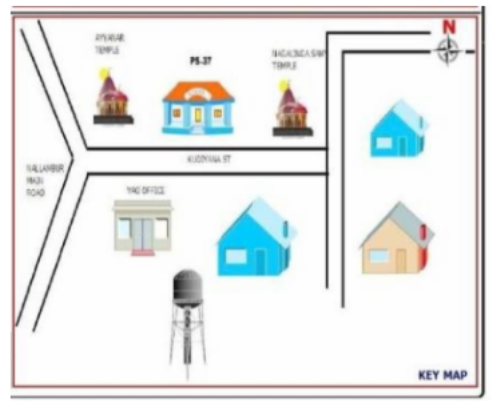

வாக்காளர் பதிவு அலுவலரின்
கையொப்பம்

Nazri Naksha

Google Map View

Polling Station Building Front View

Polling Station Front View

Cad View

Key MAP View

| | | | | | | | | | | | |
|----|------------|---|--------------------|----|------------|--|--------------------|----|------------|--|--------------------|
| 1 | SGB0881037 | பெயர் : மணிகண்டன் - தந்தையின் பெயர்: கணேசன் - வீட்டு எண் : 1 வயது : 32 பாலினம் : ஆண் | Photo is available | 2 | SGB2312353 | பெயர் : ராமதிலகம் கணவர் பெயர்: விஜயன் வீட்டு எண் : 1 வயது : 32 பாலினம் : பெண் | Photo is available | 3 | SGB0880989 | பெயர் : ரகுணன் - தந்தையின் பெயர்: ரவி - வீட்டு எண் : 1 வயது : 29 பாலினம் : ஆண் | Photo is available |
| 4 | SGB0880930 | பெயர் : கஸ்தூரி - தந்தையின் பெயர்: தங்கராசு - வீட்டு எண் : 1 வயது : 28 பாலினம் : பெண் | Photo is available | 5 | SGB0880914 | பெயர் : சூரியகுமார் செ தந்தையின் பெயர்: செல்வகுமார் - வீட்டு எண் : 1 வயது : 28 பாலினம் : ஆண் | Photo is available | 6 | SGB1611607 | பெயர் : சிவாஜி - தந்தையின் பெயர்: கண்ணையன் - வீட்டு எண் : 1-2 வயது : 71 பாலினம் : ஆண் | Photo is available |
| 7 | SGB1612951 | பெயர் : செகதீசன் - தந்தையின் பெயர்: மாரிமுத்து - வீட்டு எண் : 1-4 வயது : 69 பாலினம் : ஆண் | Photo is available | 8 | SGB1612969 | பெயர் : வெண்ணிலா - கணவர் பெயர்: செகதீசன் - வீட்டு எண் : 1-4 வயது : 58 பாலினம் : பெண் | Photo is available | 9 | SGB2400711 | பெயர் : தேவகி தந்தையின் பெயர்: தர்மராஜ் வீட்டு எண் : 1-6 வயது : 46 பாலினம் : பெண் | Photo is available |
| 10 | SGB1612993 | பெயர் : சுப்ரமணியன் - தந்தையின் பெயர்: வேலு - வீட்டு எண் : 1-7 வயது : 77 பாலினம் : ஆண் | Photo is available | 11 | SGB1613009 | பெயர் : முத்துலெட்சுமி - தந்தையின் பெயர்: சுப்பிரமணியன் - வீட்டு எண் : 1-7 வயது : 66 பாலினம் : பெண் | Photo is available | 12 | BLW5026166 | பெயர் : வெற்றிச்செல்வன் - தந்தையின் பெயர்: சுப்பிரமணியன் - வீட்டு எண் : 1-7 வயது : 47 பாலினம் : ஆண் | Photo is available |
| 13 | BLW5026174 | பெயர் : மார்த்ஸ் - தந்தையின் பெயர்: சுப்ரமணியன் - வீட்டு எண் : 1-7 வயது : 43 பாலினம் : பெண் | Photo is available | 14 | SGB2432631 | பெயர் : கீதா கணவர் பெயர்: தாமரைச்செல்வன் வீட்டு எண் : 1/7/3 வயது : 40 பாலினம் : பெண் | Photo is available | 15 | SGB1613017 | பெயர் : ஆறுமுகம் - தந்தையின் பெயர்: வேம்பு - வீட்டு எண் : 1-9 வயது : 64 பாலினம் : ஆண் | Photo is available |
| 16 | SGB1613025 | பெயர் : கங்கேஸ்வரி - கணவர் பெயர்: ஆறுமுகம் - வீட்டு எண் : 1-9 வயது : 59 பாலினம் : பெண் | Photo is available | 17 | BLW4990131 | பெயர் : ஜெயசீலன் - தந்தையின் பெயர்: ஆறுமுகம் - வீட்டு எண் : 1-9 வயது : 41 பாலினம் : ஆண் | Photo is available | 18 | BLW1082619 | பெயர் : கருணாநிதி - தந்தையின் பெயர்: கருப்பையன் - வீட்டு எண் : 1-10 வயது : 52 பாலினம் : ஆண் | Photo is available |
| 19 | BLW4990149 | பெயர் : ரதிமாலா - கணவர் பெயர்: கருணாநிதி - வீட்டு எண் : 1-10 வயது : 41 பாலினம் : பெண் | Photo is available | 20 | SGB2008357 | பெயர் : யோகபுர் தந்தையின் பெயர்: கருணாநிதி வீட்டு எண் : 1/10 வயது : 24 பாலினம் : பெண் | Photo is available | 21 | SGB2327237 | பெயர் : ஆகாஷ் க க ஆகாஷ் கே கே தந்தையின் பெயர்: கருணாநிதி வீட்டு எண் : 1/10 வயது : 21 பாலினம் : ஆண் | Photo is available |
| 22 | SGB1613033 | பெயர் : முருகையன் - தந்தையின் பெயர்: கருப்பையன் - வீட்டு எண் : 1-11 வயது : 64 பாலினம் : ஆண் | Photo is available | 23 | SGB1613041 | பெயர் : ராணி - கணவர் பெயர்: முருகையன் - வீட்டு எண் : 1-11 வயது : 55 பாலினம் : பெண் | Photo is available | 24 | BLW4990156 | பெயர் : ராஜேஸ்கண்ணா - தந்தையின் பெயர்: முருகையன் - வீட்டு எண் : 1-11 வயது : 42 பாலினம் : ஆண் | Photo is available |
| 25 | SGB0037184 | பெயர் : குமார் - தந்தையின் பெயர்: சண்முகம் - வீட்டு எண் : 1-11A வயது : 45 பாலினம் : ஆண் | Photo is available | 26 | SGB0037176 | பெயர் : சத்யா - கணவர் பெயர்: குமார் - வீட்டு எண் : 1-11A வயது : 38 பாலினம் : பெண் | Photo is available | 27 | SGB1613066 | பெயர் : சின்னப்பொன்னு - கணவர் பெயர்: சிவசங்கர் - வீட்டு எண் : 1-13 வயது : 70 பாலினம் : பெண் | Photo is available |
| 28 | SGB1613074 | பெயர் : குபேந்திரன் - தந்தையின் பெயர்: சிவசங்கர் - வீட்டு எண் : 1-13 வயது : 51 பாலினம் : ஆண் | Photo is available | 29 | SGB1613082 | பெயர் : மகேந்திரன் - தந்தையின் பெயர்: சிவசங்கர் - வீட்டு எண் : 1-13 வயது : 49 பாலினம் : ஆண் | Photo is available | 30 | SGB0653659 | பெயர் : உமா - கணவர் பெயர்: மகேந்திரன் - வீட்டு எண் : 1-13 வயது : 38 பாலினம் : பெண் | Photo is available |