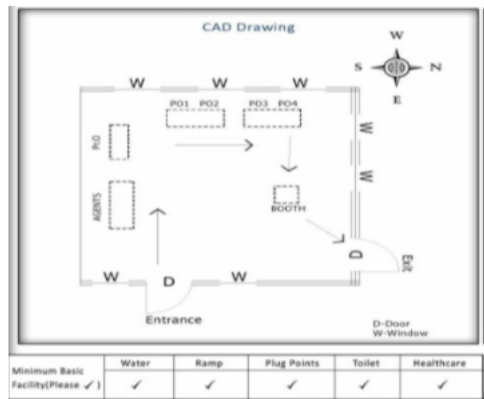

வாக்காளர் பதிவு அலுவலரின்
கையொப்பம்

Nazri Naksha

Google Map View

Polling Station Building Front View

Polling Station Front View

Cad View

Key MAP View

| | | | | | |
|---|------------|--|------------|---|------------|
| 1 பெயர் : மீனாட்சி - கணவர் பெயர்: கலியமூர்த்தி - வீட்டு எண் : 1 வயது : 70 பாலினம் : பெண் Photo is available | BLW2468411 | 2 பெயர் : உமையாள் - கணவர் பெயர்: சரவணகுமார் - வீட்டு எண் : 1 வயது : 45 பாலினம் : பெண் Photo is available | SGB0038281 | 3 பெயர் : லதா - கணவர் பெயர்: தமிழ்சேரன் - வீட்டு எண் : 1 வயது : 43 பாலினம் : பெண் Photo is available | SGB0095745 |
| 4 பெயர் : மாரியம்மாள் - கணவர் பெயர்: சண்முகம் - வீட்டு எண் : 1 வயது : 43 பாலினம் : பெண் Photo is available | SGB0464701 | 5 பெயர் : தண்டபாணி - தந்தையின் பெயர்: கலியமூர்த்தி - வீட்டு எண் : 1 வயது : 40 பாலினம் : ஆண் Photo is available | SGB0038299 | 6 பெயர் : சுகாமணி தந்தையின் பெயர்: முத்துகுமார் வீட்டு எண் : 1/3 வயது : 23 பாலினம் : பெண் Photo is available | SGB2108850 |
| 7 பெயர் : சரவணகுமார் - தந்தையின் பெயர்: கலியமூர்த்தி - வீட்டு எண் : 1ஏ/1 வயது : 46 பாலினம் : ஆண் Photo is available | BLW2468270 | 8 பெயர் : வெங்கிடாஜலபதி - தந்தையின் பெயர்: கைலாசம் - வீட்டு எண் : 2 வயது : 61 பாலினம் : ஆண் Photo is available | SGB0154757 | 9 பெயர் : முருகேசன் - தந்தையின் பெயர்: கலியமூர்த்தி - வீட்டு எண் : 2 வயது : 46 பாலினம் : ஆண் Photo is available | BLW4889200 |
| 10 பெயர் : பிரியா - தந்தையின் பெயர்: மனோகரன் வீட்டு எண் : 2ஏ வயது : 37 பாலினம் : பெண் Photo is available | SGB0038307 | 11 பெயர் : இராமதாஸ் - தந்தையின் பெயர்: குப்புசாமி - வீட்டு எண் : 3 வயது : 65 பாலினம் : ஆண் Photo is available | SGB1585165 | # 12 பெயர் : சாமிநாதன் - தந்தையின் பெயர்: கலியபெருமான் - வீட்டு எண் : 1/3 வயது : 63 பாலினம் : ஆண் Photo is available | SGB1585173 |
| 13 பெயர் : இராசேந்திரன் - தந்தையின் பெயர்: குப்புசாமி - வீட்டு எண் : 3 வயது : 60 பாலினம் : ஆண் Photo is available | SGB1585181 | 14 பெயர் : அம்பிகா - கணவர் பெயர்: இராமதாஸ் - வீட்டு எண் : 3 வயது : 58 பாலினம் : பெண் Photo is available | SGB1585199 | 15 பெயர் : விஜயா - கணவர் பெயர்: ராஜேந்திரன் வீட்டு எண் : 3 வயது : 57 பாலினம் : பெண் Photo is available | BLW2467835 |
| 16 பெயர் : காயத்ரி ராஜேந்திரன் தந்தையின் பெயர்: ராஜேந்திரன் வீட்டு எண் : 3 வயது : 26 பாலினம் : பெண் Photo is available | SGB1208065 | 17 பெயர் : யாசர்அரபாத் தந்தையின் பெயர்: ஹலில் ரஹ்மான் வீட்டு எண் : 3/137 வயது : 32 பாலினம் : ஆண் Photo is available | SGB1218023 | S 18 பெயர் : ரம்யபிரியா கணவர் பெயர்: தினகரன் வீட்டு எண் : 3ஏ வயது : 23 பாலினம் : பெண் Photo is available | SGB2252617 |
| 19 பெயர் : முருகேசன் - தந்தையின் பெயர்: ரகுபதி - வீட்டு எண் : 4 வயது : 58 பாலினம் : ஆண் Photo is available | SGB1585207 | 20 பெயர் : மகாலெட்சுமி கணவர் பெயர்: முருகேசன் வீட்டு எண் : 4 வயது : 52 பாலினம் : பெண் Photo is available | BLW4990560 | 21 பெயர் : புவனேஷ் தந்தையின் பெயர்: முருகேசன் வீட்டு எண் : 4 வயது : 23 பாலினம் : ஆண் Photo is available | SGB2313955 |
| 22 பெயர் : கதிரவன் தந்தையின் பெயர்: முருகேசன் வீட்டு எண் : 04 வயது : 19 பாலினம் : ஆண் Photo is available | SGB2468304 | 23 பெயர் : கஸ்தூரி கணவர் பெயர்: நாராயணசாமி வீட்டு எண் : 4/19 வயது : 73 பாலினம் : பெண் Photo is available | HNK1748805 | 24 பெயர் : நவின் குமார் - தந்தையின் பெயர்: நித்தயானந்தம் - வீட்டு எண் : 4-A வயது : 29 பாலினம் : ஆண் Photo is available | SGB0880518 |
| 25 பெயர் : சர்புதீன் தந்தையின் பெயர்: முகமதுஜெகபர் வீட்டு எண் : 5 வயது : 60 பாலினம் : ஆண் Photo is available | SGB2181865 | 26 பெயர் : யுவராஜ் - தந்தையின் பெயர்: வடிவேல் - வீட்டு எண் : 5 வயது : 55 பாலினம் : ஆண் Photo is available | SGB1585215 | 27 பெயர் : அமுதா - கணவர் பெயர்: பக்கிரிசாமி - வீட்டு எண் : 5 வயது : 46 பாலினம் : பெண் Photo is available | SGB0154716 |
| 28 பெயர் : காயத்ரி கணவர் பெயர்: யுவராஜ் வீட்டு எண் : 5 வயது : 46 பாலினம் : பெண் Photo is available | SGB0154724 | 29 பெயர் : சந்திரன் - தந்தையின் பெயர்: சாரநாதன் - வீட்டு எண் : 5 வயது : 40 பாலினம் : ஆண் Photo is available | SGB0822049 | 30 பெயர் : செளந்தர்யா தந்தையின் பெயர்: யுவராஜ் வீட்டு எண் : 5 வயது : 21 பாலினம் : பெண் Photo is available | SGB2300630 |