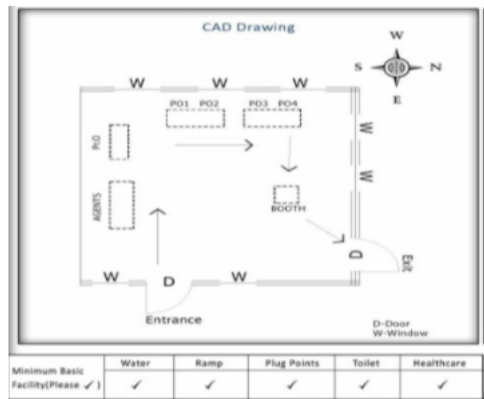

Google Map View

Polling Station Building Front View

Polling Station Front View

Cad View

Key MAP View

1 பெயர் : வீரையன் - தந்தையின் பெயர்: சாம்பான் - வீட்டு எண் : 1 வயது : 64 பாலினம் : ஆண் Photo is available	SGB1591999	2 பெயர் : சாந்தா - கணவர் பெயர்: வீரையன் - வீட்டு எண் : 1 வயது : 53 பாலினம் : பெண் Photo is available	SGB1592005	3 பெயர் : தேவேந்திரன் - தந்தையின் பெயர்: சாம்பான் - வீட்டு எண் : 1 வயது : 49 பாலினம் : ஆண் Photo is available	BLW1334903
4 பெயர் : உமா - கணவர் பெயர்: தேவேந்திரன் - வீட்டு எண் : 1 வயது : 43 பாலினம் : பெண் Photo is available	BLW1333491	5 பெயர் : கவிதா தந்தையின் பெயர்: ரவிசந்திரன் வீட்டு எண் : 01 வயது : 40 பாலினம் : பெண் Photo is available	SGB2109742	6 பெயர் : விஜயசந்திரன் - தந்தையின் பெயர்: வீரையன் - வீட்டு எண் : 1 வயது : 31 பாலினம் : ஆண் Photo is available	SGB0822213
7 பெயர் : ஹரிகோபாலகிருஷ்ணன் தந்தையின் பெயர்: சிவகுருநாதன் வீட்டு எண் : 1 வயது : 30 பாலினம் : ஆண் Photo is available	SGB2214864	8 பெயர் : திலகவதி தந்தையின் பெயர்: வீரையன் வீட்டு எண் : 1 வயது : 27 பாலினம் : பெண் Photo is available	SGB2107985	9 பெயர் : ராஜேஷ்வரி கணவர் பெயர்: முருகேசன் வீட்டு எண் : 1எ வயது : 39 பாலினம் : பெண் Photo is available	SGB2052991
10 பெயர் : ராசேந்திரன் - தந்தையின் பெயர்: சாமிநாதன் - வீட்டு எண் : 2 வயது : 65 பாலினம் : ஆண் Photo is available	SGB1592013	11 பெயர் : ரோசாவதி - கணவர் பெயர்: ராசேந்திரன் - வீட்டு எண் : 2 வயது : 60 பாலினம் : பெண் Photo is available	SGB1592021	12 பெயர் : துரைராஜன் - தந்தையின் பெயர்: சாம்பான் - வீட்டு எண் : 2 வயது : 58 பாலினம் : ஆண் Photo is available	SGB1592039
13 பெயர் : மகாதேவி - கணவர் பெயர்: தங்கவேல் - வீட்டு எண் : 2 வயது : 55 பாலினம் : பெண் Photo is available	BLW1248509	14 பெயர் : சரண்யா - தந்தையின் பெயர்: ராஜேந்திரன் - வீட்டு எண் : 2 வயது : 33 பாலினம் : பெண் Photo is available	SGB0465062	15 பெயர் : பிரியதர்ஷினி தந்தையின் பெயர்: ராதாகிருஷ்ணன் வீட்டு எண் : 2 வயது : 23 பாலினம் : பெண் Photo is available	SGB2488443
16 பெயர் : சந்திரலேகா - கணவர் பெயர்: அழகிரி வீட்டு எண் : 2/335 வயது : 34 பாலினம் : பெண் Photo is available	SGB0464792	17 பெயர் : ஜெயராமன் - தந்தையின் பெயர்: ராசு - வீட்டு எண் : 3 வயது : 64 பாலினம் : ஆண் Photo is available	SGB1592054	18 பெயர் : லலிதா - கணவர் பெயர்: ஜெயராமன் - வீட்டு எண் : 3 வயது : 58 பாலினம் : பெண் Photo is available	SGB1592070
19 பெயர் : ரவிச்சந்திரன் - தந்தையின் பெயர்: சாம்பான் - வீட்டு எண் : 3 வயது : 52 பாலினம் : ஆண் Photo is available	SGB1592088	20 பெயர் : வள்ளி - கணவர் பெயர்: கணேசன் - வீட்டு எண் : 4 வயது : 67 பாலினம் : பெண் Photo is available	SGB1592104	21 பெயர் : நித்யா தந்தையின் பெயர்: கருப்பையன் வீட்டு எண் : 4ஏ வயது : 29 பாலினம் : பெண் Photo is available	SGB2437705
22 பெயர் : சாந்தி - தந்தையின் பெயர்: கோபால் - வீட்டு எண் : 4ஏ/1 வயது : 53 பாலினம் : பெண் Photo is available	BLW4990883	23 பெயர் : தனுஷ் தந்தையின் பெயர்: சிவராஜ் வீட்டு எண் : 4ஏ/1 வயது : 19 பாலினம் : ஆண் Photo is available	SGB2470235	24 பெயர் : அகாஷ் - தந்தையின் பெயர்: மதியழகன் - வீட்டு எண் : 4B வயது : 27 பாலினம் : ஆண் Photo is available	SGB1002336
25 பெயர் : ரஞ்சனி தந்தையின் பெயர்: செல்லதுரை வீட்டு எண் : 4பி வயது : 26 பாலினம் : பெண் Photo is available	SGB1179167	26 பெயர் : நீலாவதி - கணவர் பெயர்: நடராசன் - வீட்டு எண் : 5 வயது : 65 பாலினம் : பெண் Photo is available	SGB1592112	27 பெயர் : கவிதா - கணவர் பெயர்: இளங்கோவன் - வீட்டு எண் : 5 வயது : 44 பாலினம் : பெண் Photo is available	BLW1248129
28 பெயர் : செந்தில் - தந்தையின் பெயர்: தங்கவேல் - வீட்டு எண் : 5 வயது : 41 பாலினம் : ஆண் Photo is available	SGB0464800	29 பெயர் : செல்வராணி - கணவர் பெயர்: சந்திரன் - வீட்டு எண் : 5 வயது : 39 பாலினம் : பெண் Photo is available	SGB0822031	30 பெயர் : சாந்தினிதேவி - தந்தையின் பெயர்: சாமிநாதன் - வீட்டு எண் : 5 வயது : 36 பாலினம் : பெண் Photo is available	SGB0464784